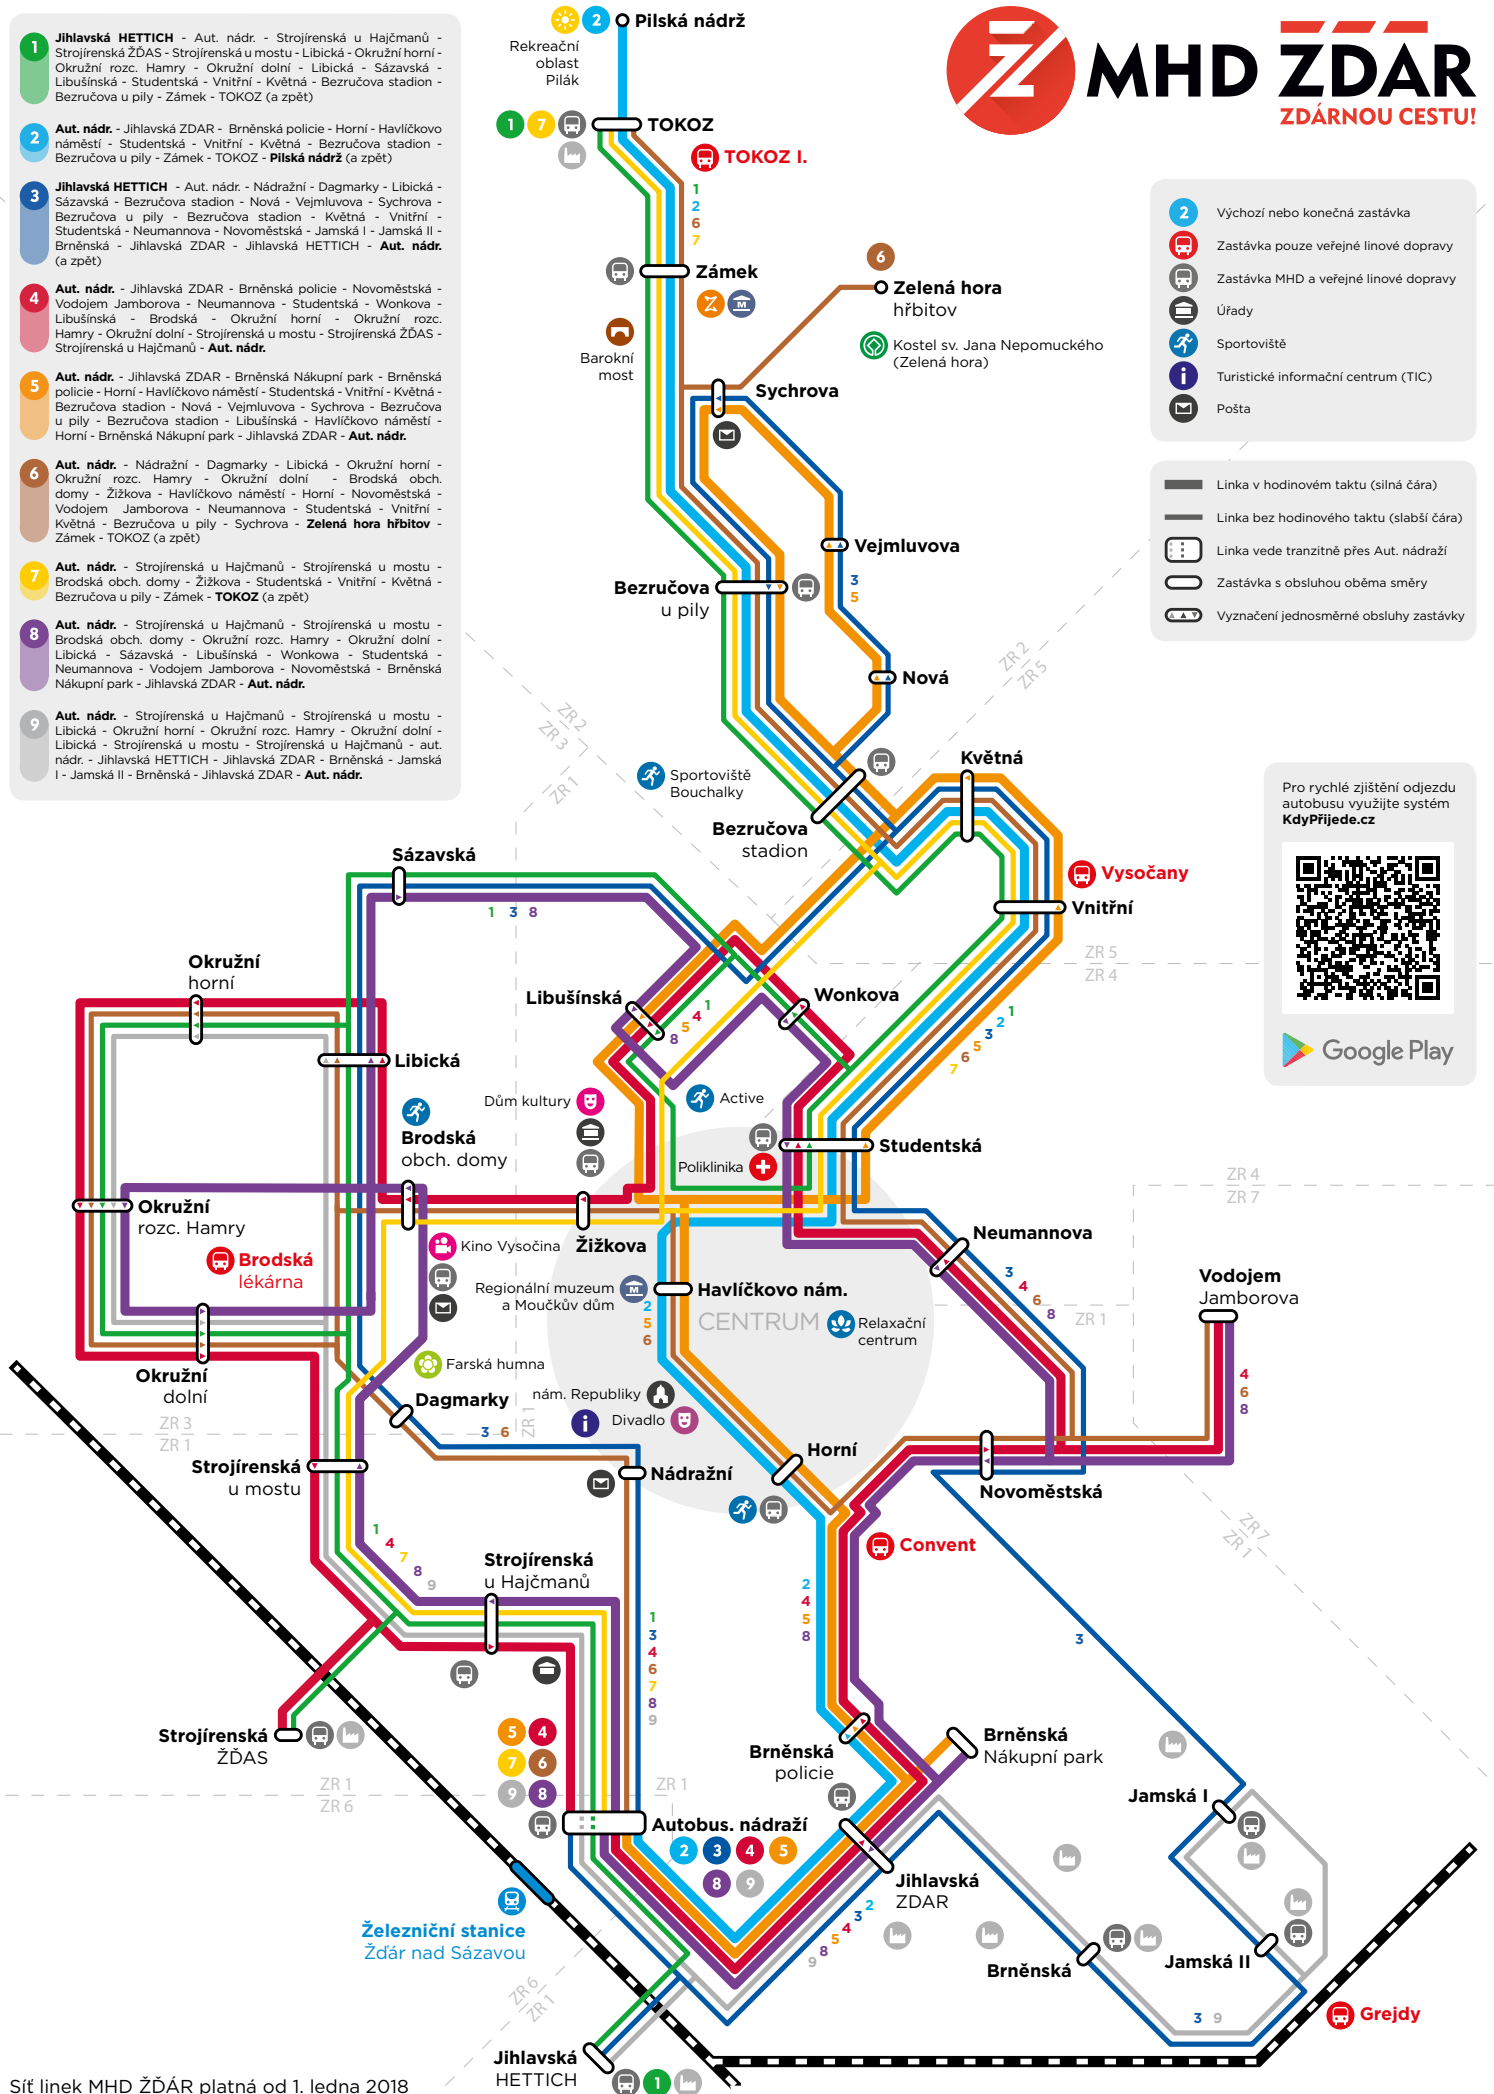

1. **1** Jihlavská HETTICH - Aut. nádr. - Strojirenská u Hajčmanů - Strojirenská ŽDAS - Strojirenská u mostu - Libická - Okružní horní - Okružní rozc. Hamry - Okružní dolní - Libická - Sázavská - Libušinská - Studentská - Vnitřní - Květná - Bezučova stadion - Bezučova u pily - Zámek - TOKOZ (a zpět)
2. **2** Aut. nádr. - Jihlavská ZDAR - Brněnská policie - Horní - Havlíčkovo náměstí - Studentská - Vnitřní - Květná - Bezučova stadion - Bezučova u pily - Zámek - TOKOZ - Pilská nádrž (a zpět)
3. **3** Jihlavská HETTICH - Aut. nádr. - Nádražní - Dagmarky - Libická - Sázavská - Bezučova stadion - Nová - Vejmluvova - Sychrova - Bezučova u pily - Bezučova stadion - Květná - Vnitřní - Studentská - Neumannova - Novoměstská - Jamská I - Jamská II - Brněnská - Jihlavská ZDAR - Jihlavská HETTICH - Aut. nádr. (a zpět)
4. **4** Aut. nádr. - Jihlavská ZDAR - Brněnská policie - Novoměstská - Vodojem Jamborova - Neumannova - Studentská - Wonkova - Libušinská - Brodská - Okružní horní - Okružní rozc. Hamry - Okružní dolní - Strojirenská u mostu - Strojirenská ŽDAS - Strojirenská u Hajčmanů - Aut. nádr.
5. **5** Aut. nádr. - Jihlavská ZDAR - Brněnská Nákupní park - Brněnská policie - Horní - Havlíčkovo náměstí - Studentská - Vnitřní - Květná - Bezučova stadion - Nová - Vejmluvova - Sychrova - Bezučova u pily - Bezučova stadion - Libušinská - Havlíčkovo náměstí - Horní - Brněnská Nákupní park - Jihlavská ZDAR - Aut. nádr.
6. **6** Aut. nádr. - Nádražní - Dagmarky - Libická - Okružní horní - Okružní rozc. Hamry - Okružní dolní - Brodská obch. domy - Žižkova - Havlíčkovo náměstí - Horní - Novoměstská - Vodojem Jamborova - Neumannova - Studentská - Vnitřní - Květná - Bezučova u pily - Sychrova - Zelená hora hřbitov - Zámek - TOKOZ (a zpět)
7. **7** Aut. nádr. - Strojirenská u Hajčmanů - Strojirenská u mostu - Brodská obch. domy - Žižkova - Studentská - Vnitřní - Květná - Bezučova u pily - Zámek - TOKOZ (a zpět)
8. **8** Aut. nádr. - Strojirenská u Hajčmanů - Strojirenská u mostu - Brodská obch. domy - Okružní rozc. Hamry - Okružní dolní - Libická - Sázavská - Libušinská - Wonkova - Studentská - Neumannova - Vodojem Jamborova - Novoměstská - Brněnská Nákupní park - Jihlavská ZDAR - Aut. nádr.
9. **9** Aut. nádr. - Strojirenská u Hajčmanů - Strojirenská u mostu - Libická - Okružní horní - Okružní rozc. Hamry - Okružní dolní - Libická - Strojirenská u mostu - Strojirenská u Hajčmanů - aut. nádr. - Jihlavská HETTICH - Jihlavská ZDAR - Brněnská - Jamská I - Jamská II - Brněnská - Jihlavská ZDAR - Aut. nádr.

1. **2** Východí nebo konečná zastávka
   - Zastávka pouze veřejné linové dopravy
   - Zastávka MHD a veřejné linové dopravy
   - Úřady
   - Sportoviště
   - Turistické informační centrum (TIC)
   - Pošta
3. Linka v hodinovém taktu (silná čára)
   - Linka bez hodinového taktu (slabší čára)
   - Linka vede tranzitně přes Aut. nádraží
   - Zastávka s obsluhou oběma směry
   - Vyznačení jednosměrné obsluhy zastávky

Pro rychlé zjištění odjezdu autobusu využijte systém **KdyPřijede.cz**