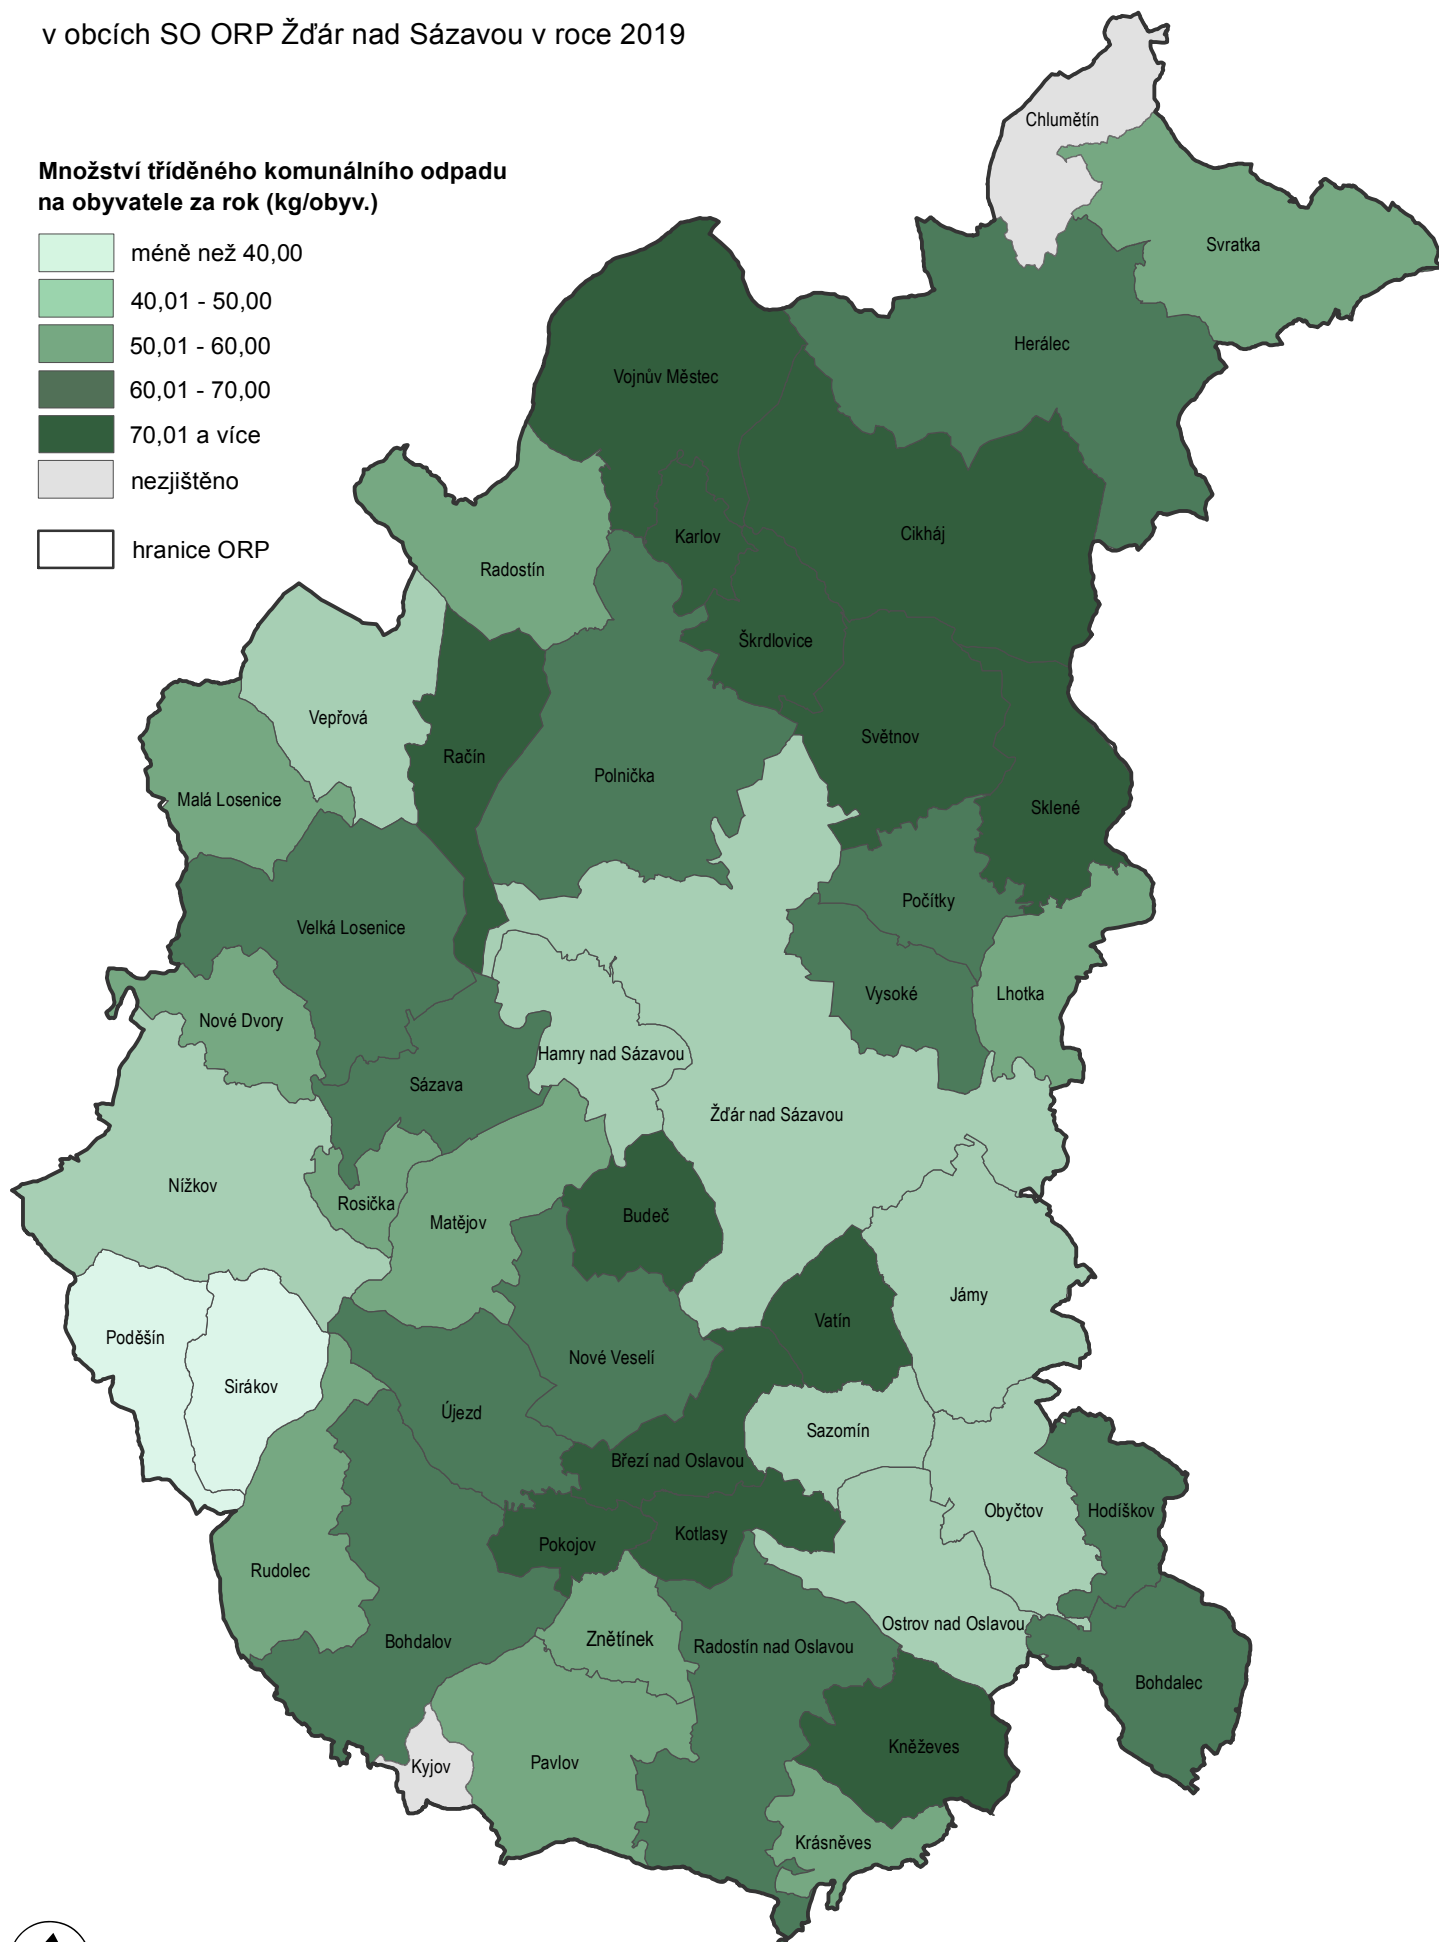

TŘÍDĚNÝ KOMUNÁLNÍ ODPAD

v obcích SO ORP Žďár nad Sázavou v roce 2019

Množství tříděného komunálního odpadu
na obyvatele za rok (kg/obv.)

Zdroj: AWE CZ odpadové hospodářství s.r.o., provozovna Žďár nad Sázavou