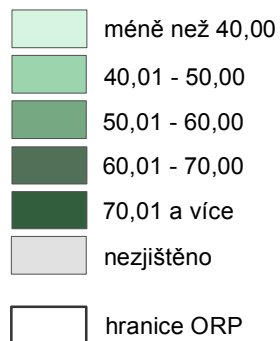

TŘÍDĚNÝ KOMUNÁLNÍ ODPAD

v obcích SO ORP Žďár nad Sázavou v roce 2019

Množství tříděného komunálního odpadu
na obyvatele za rok (kg/obv.)

Zdroj: AWE CZ odpadové hospodářství s.r.o., provozovna Žďár nad Sázavou