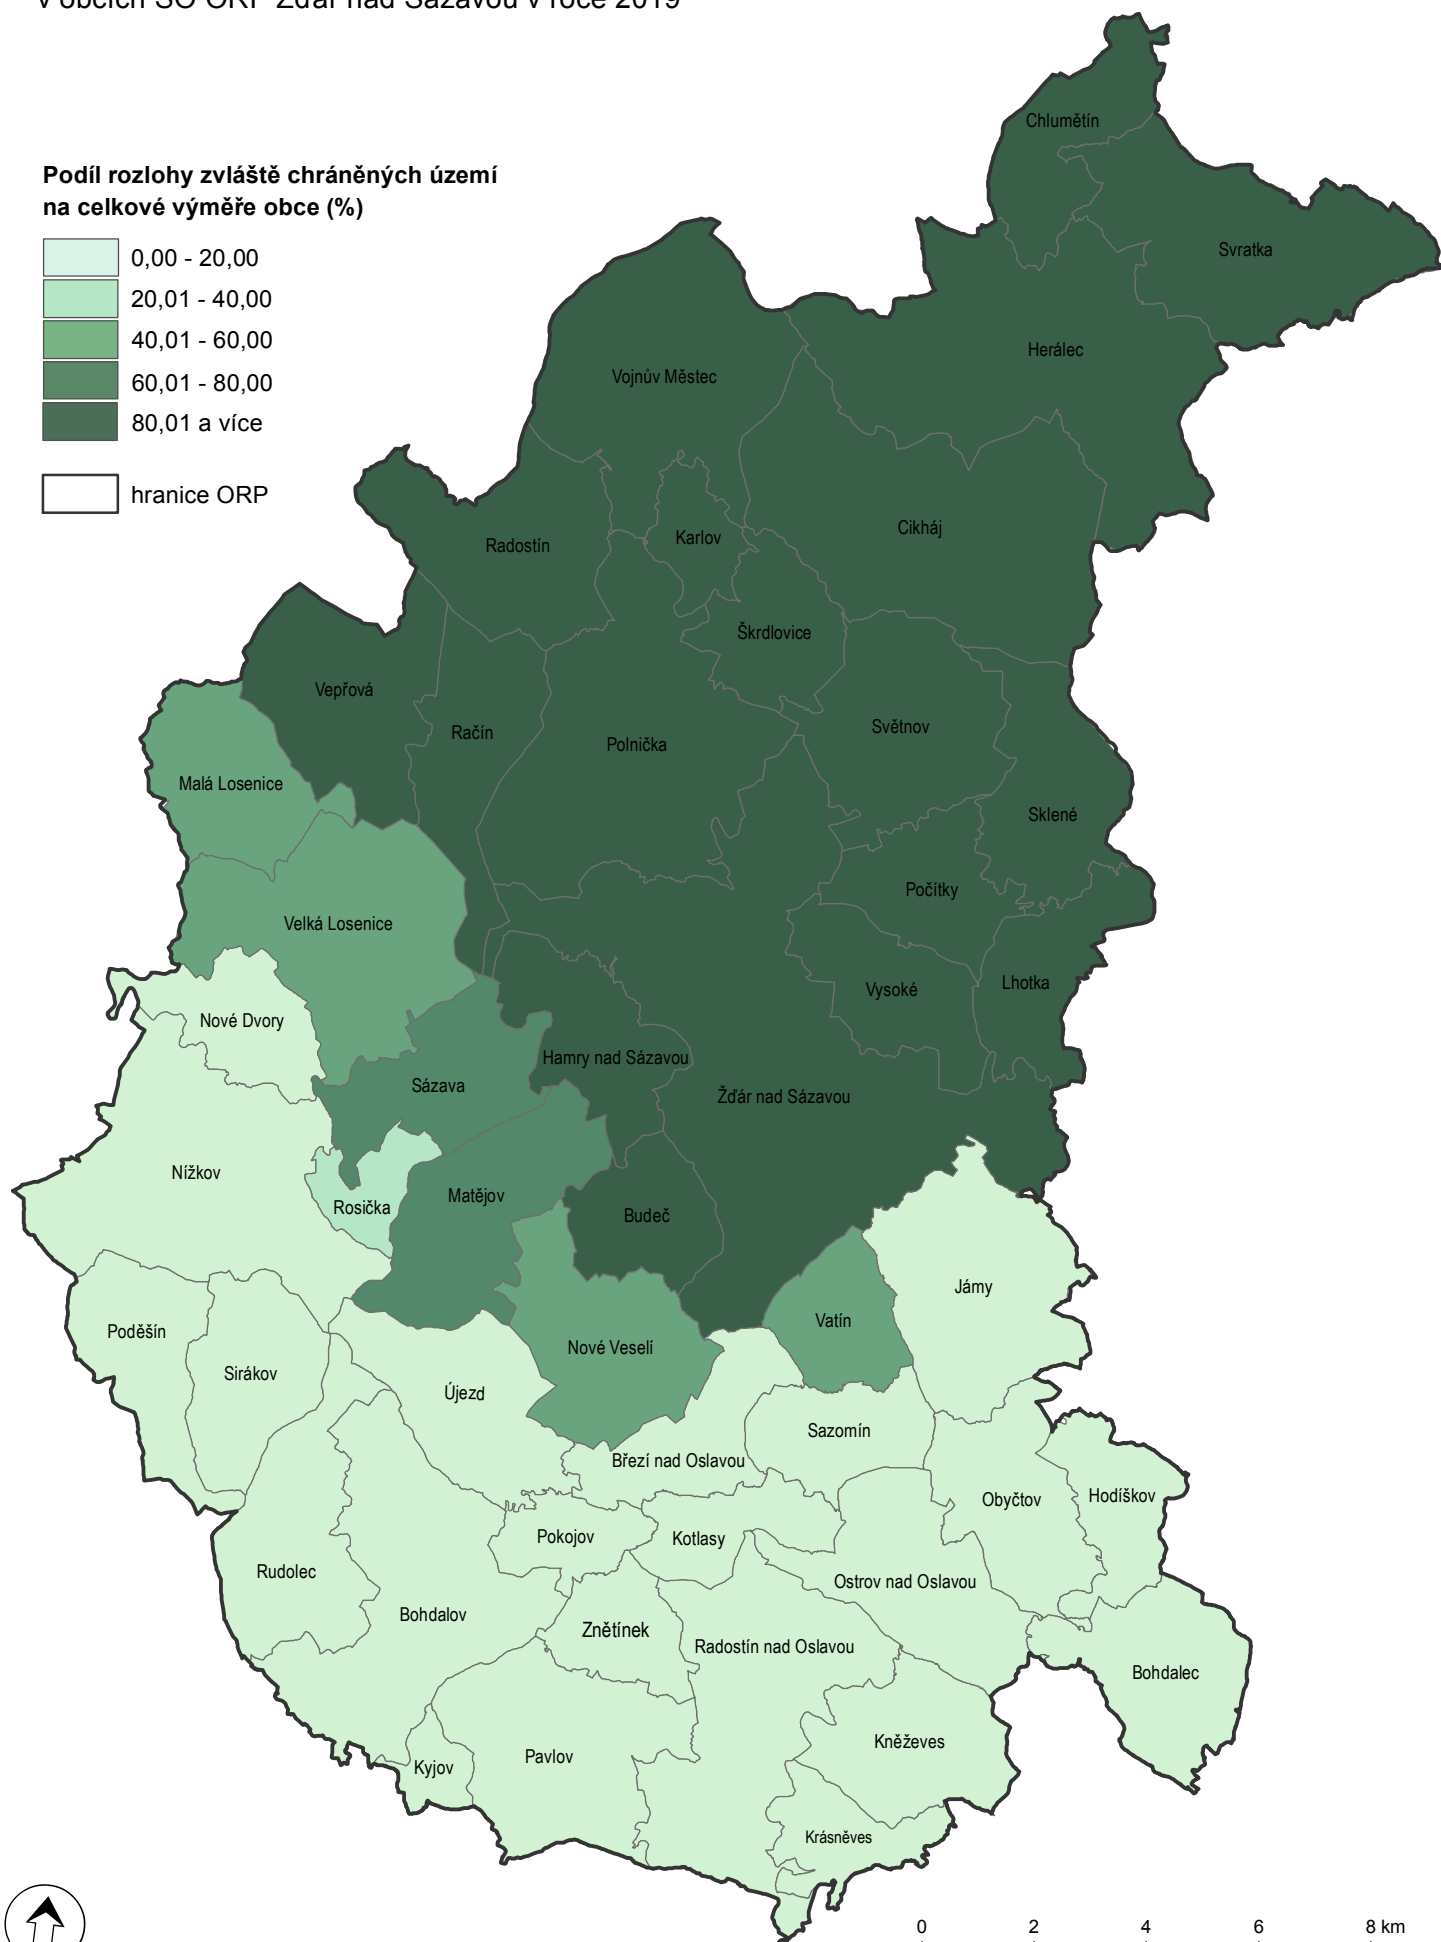

# HUSTOTA ZVLÁŠTĚ CHRÁNĚNÝCH ÚZEMÍ

v obcích SO ORP Žďár nad Sázavou v roce 2019

Podíl rozlohy zvláště chráněných území  
na celkové výměře obce (%)

 hranice ORP

Zdroj: Český statistický úřad, Praha

0 2 4 6 8 km