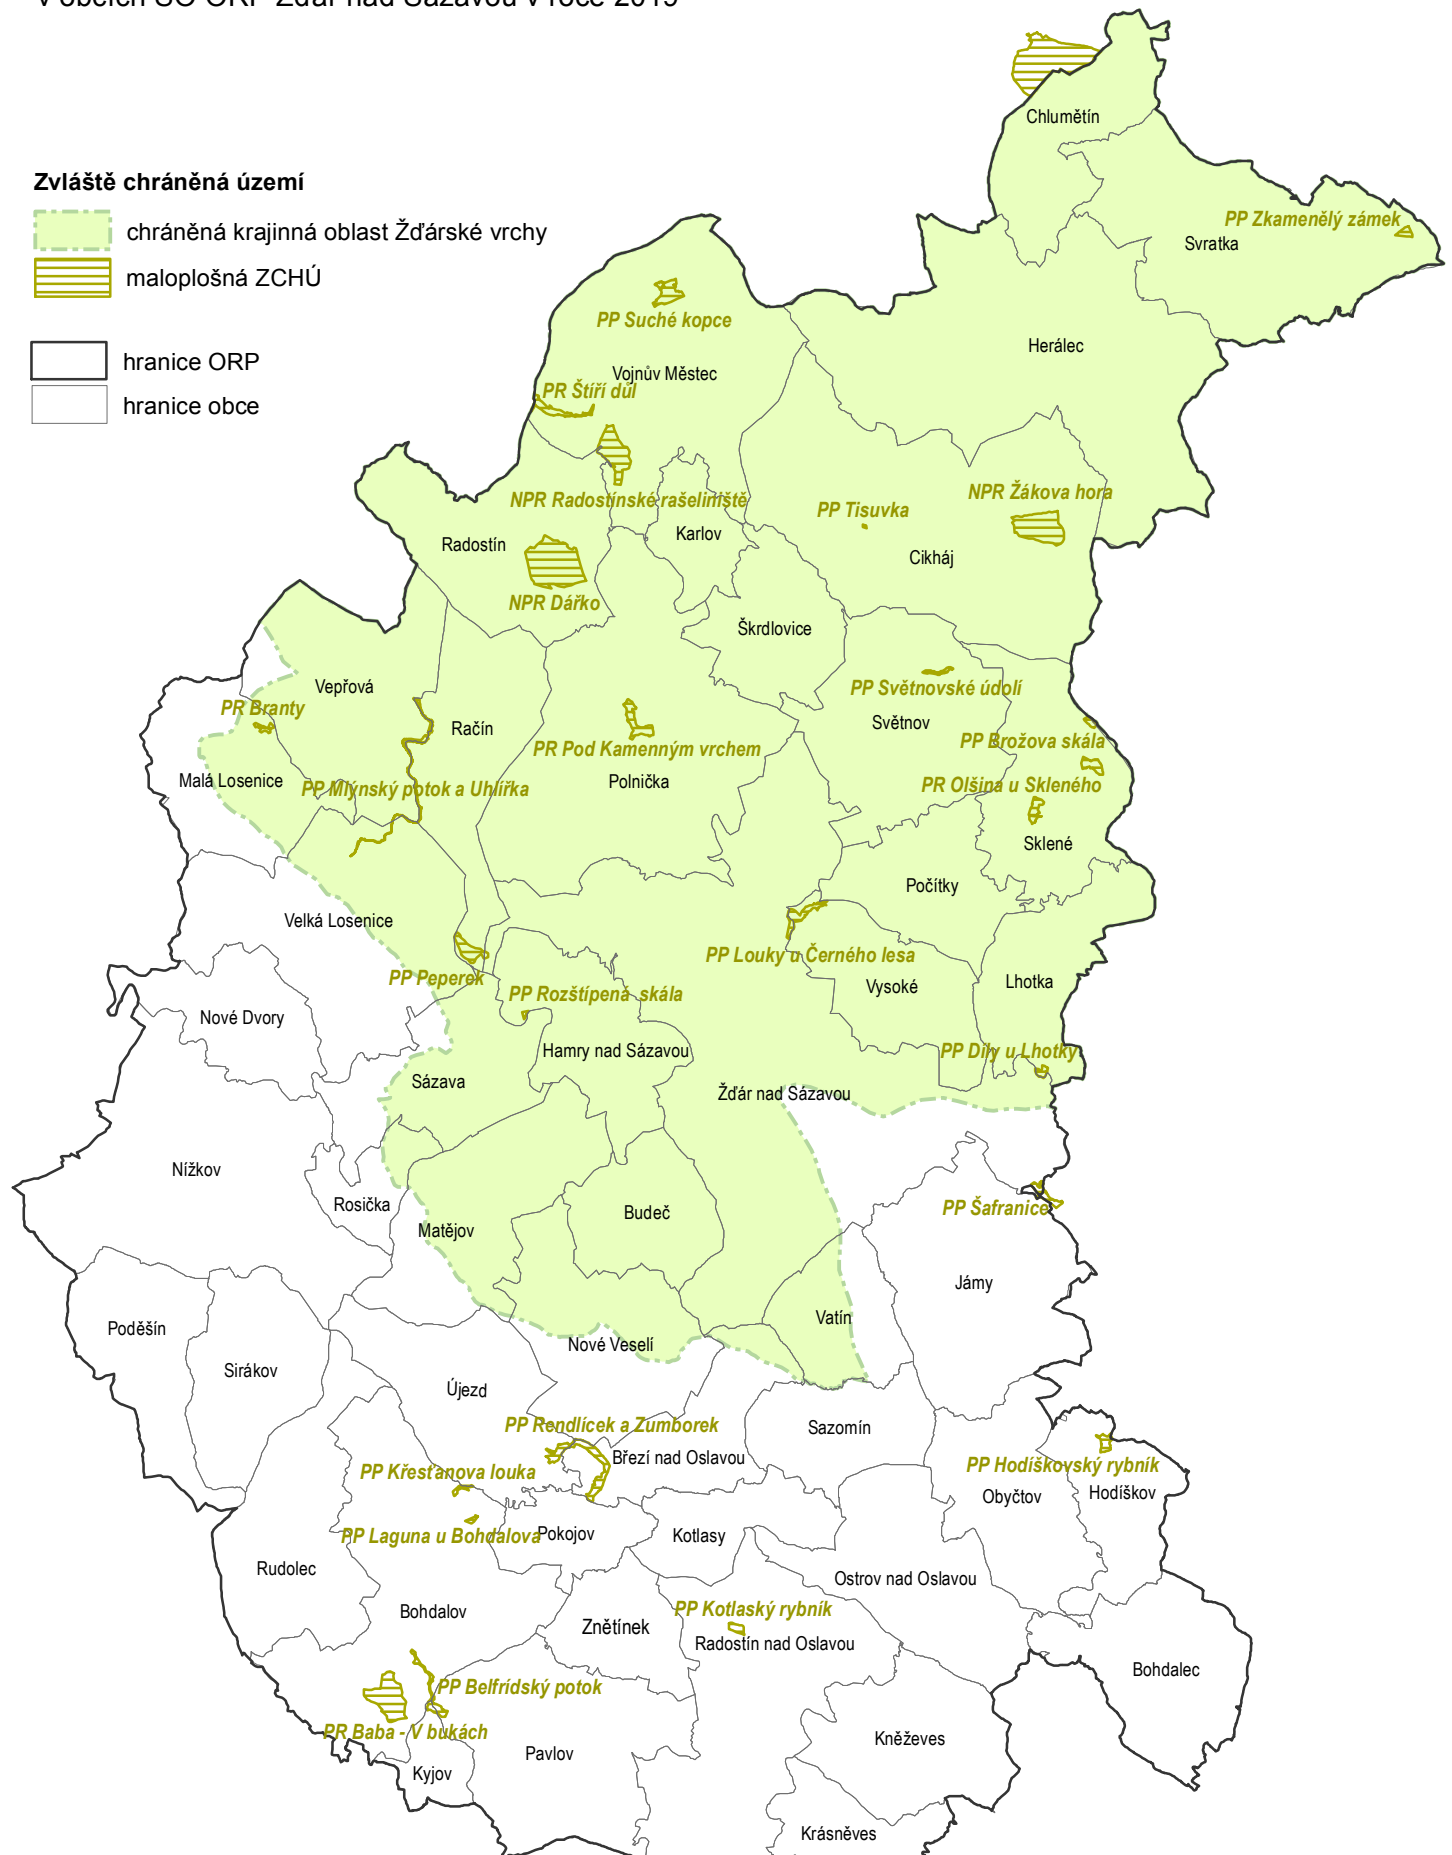

# ZVLÁŠTĚ CHRÁNĚNÁ ÚZEMÍ

v obcích SO ORP Žďár nad Sázavou v roce 2019

Zdroj: KrÚ Kraje Vysočina, odbor živ. prostředí a zemědělství, Jihlava  
Agentura ochrany přírody a krajiny ČR, Praha

0 2 4 6 8 km