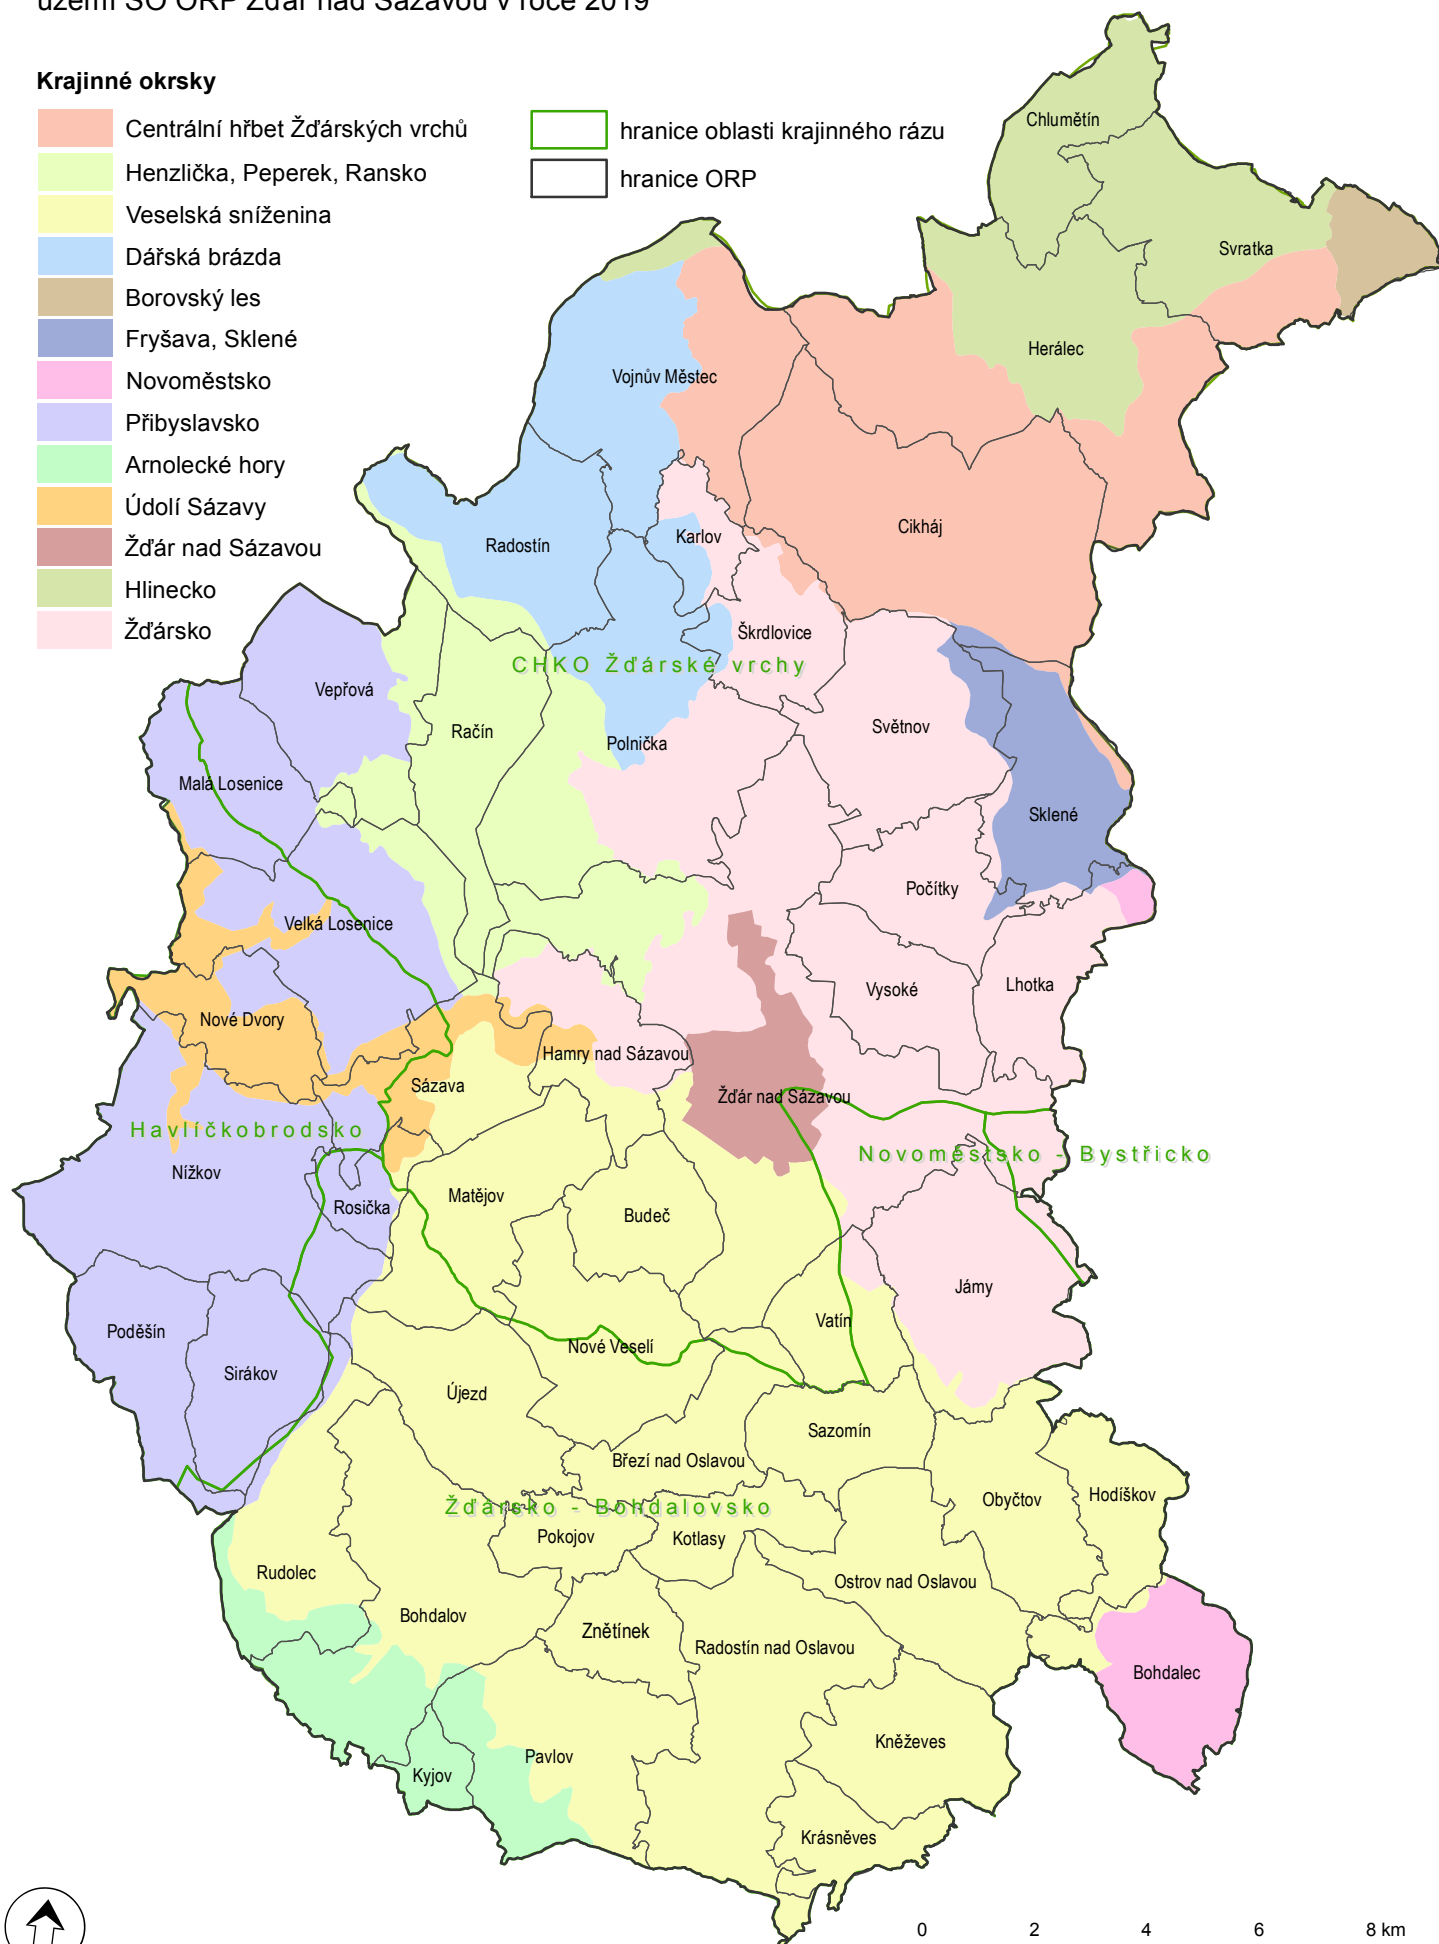

# KRAJINNÝ RÁZ

území SO ORP Žďár nad Sázavou v roce 2019

## Krajinné okrsky

- Centrální hřbet Žďárských vrchů
- Henzlička, Peperek, Ransko
- Veselská sníženina
- Dářská brázda
- Borovský les
- Fryšava, Sklené
- Novoměstsko
- Přibyslavsko
- Arnolecké hory
- Údolí Sázavy
- Žďár nad Sázavou
- Hlinecko
- Žďársko

- hranice oblasti krajinného rázu
- hranice ORP

Zdroj: Krajský úřad Kraje Vysočina, Jihlava