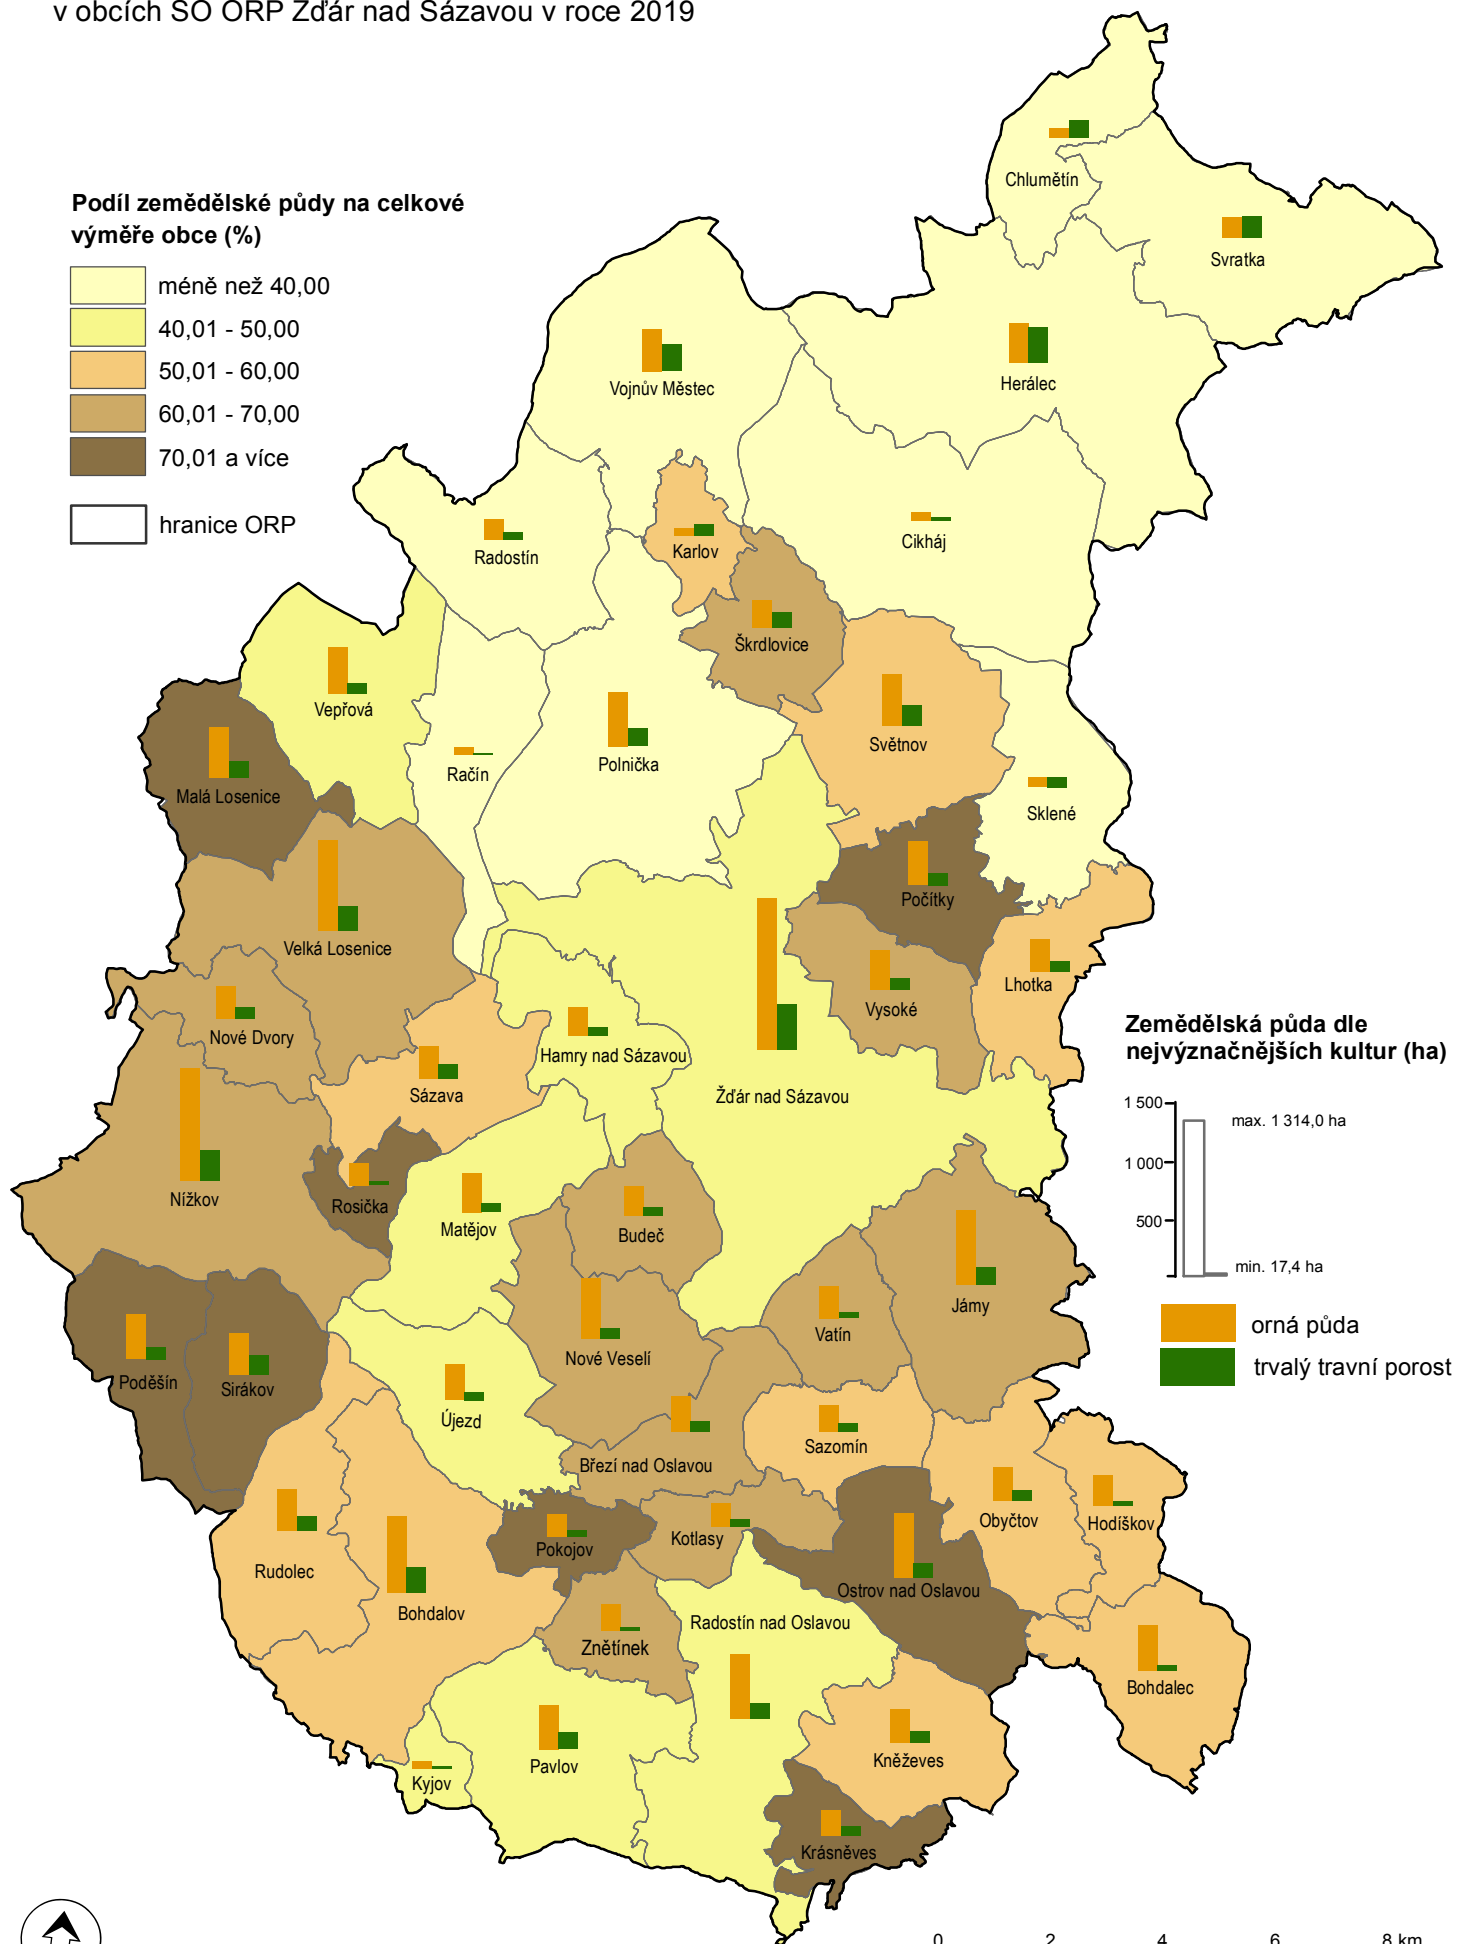

# ZEMĚDĚLSKÁ PŮDA

v obcích SO ORP Žďár nad Sázavou v roce 2019

Zdroj: Český statistický úřad, Praha

0 2 4 6 8 km