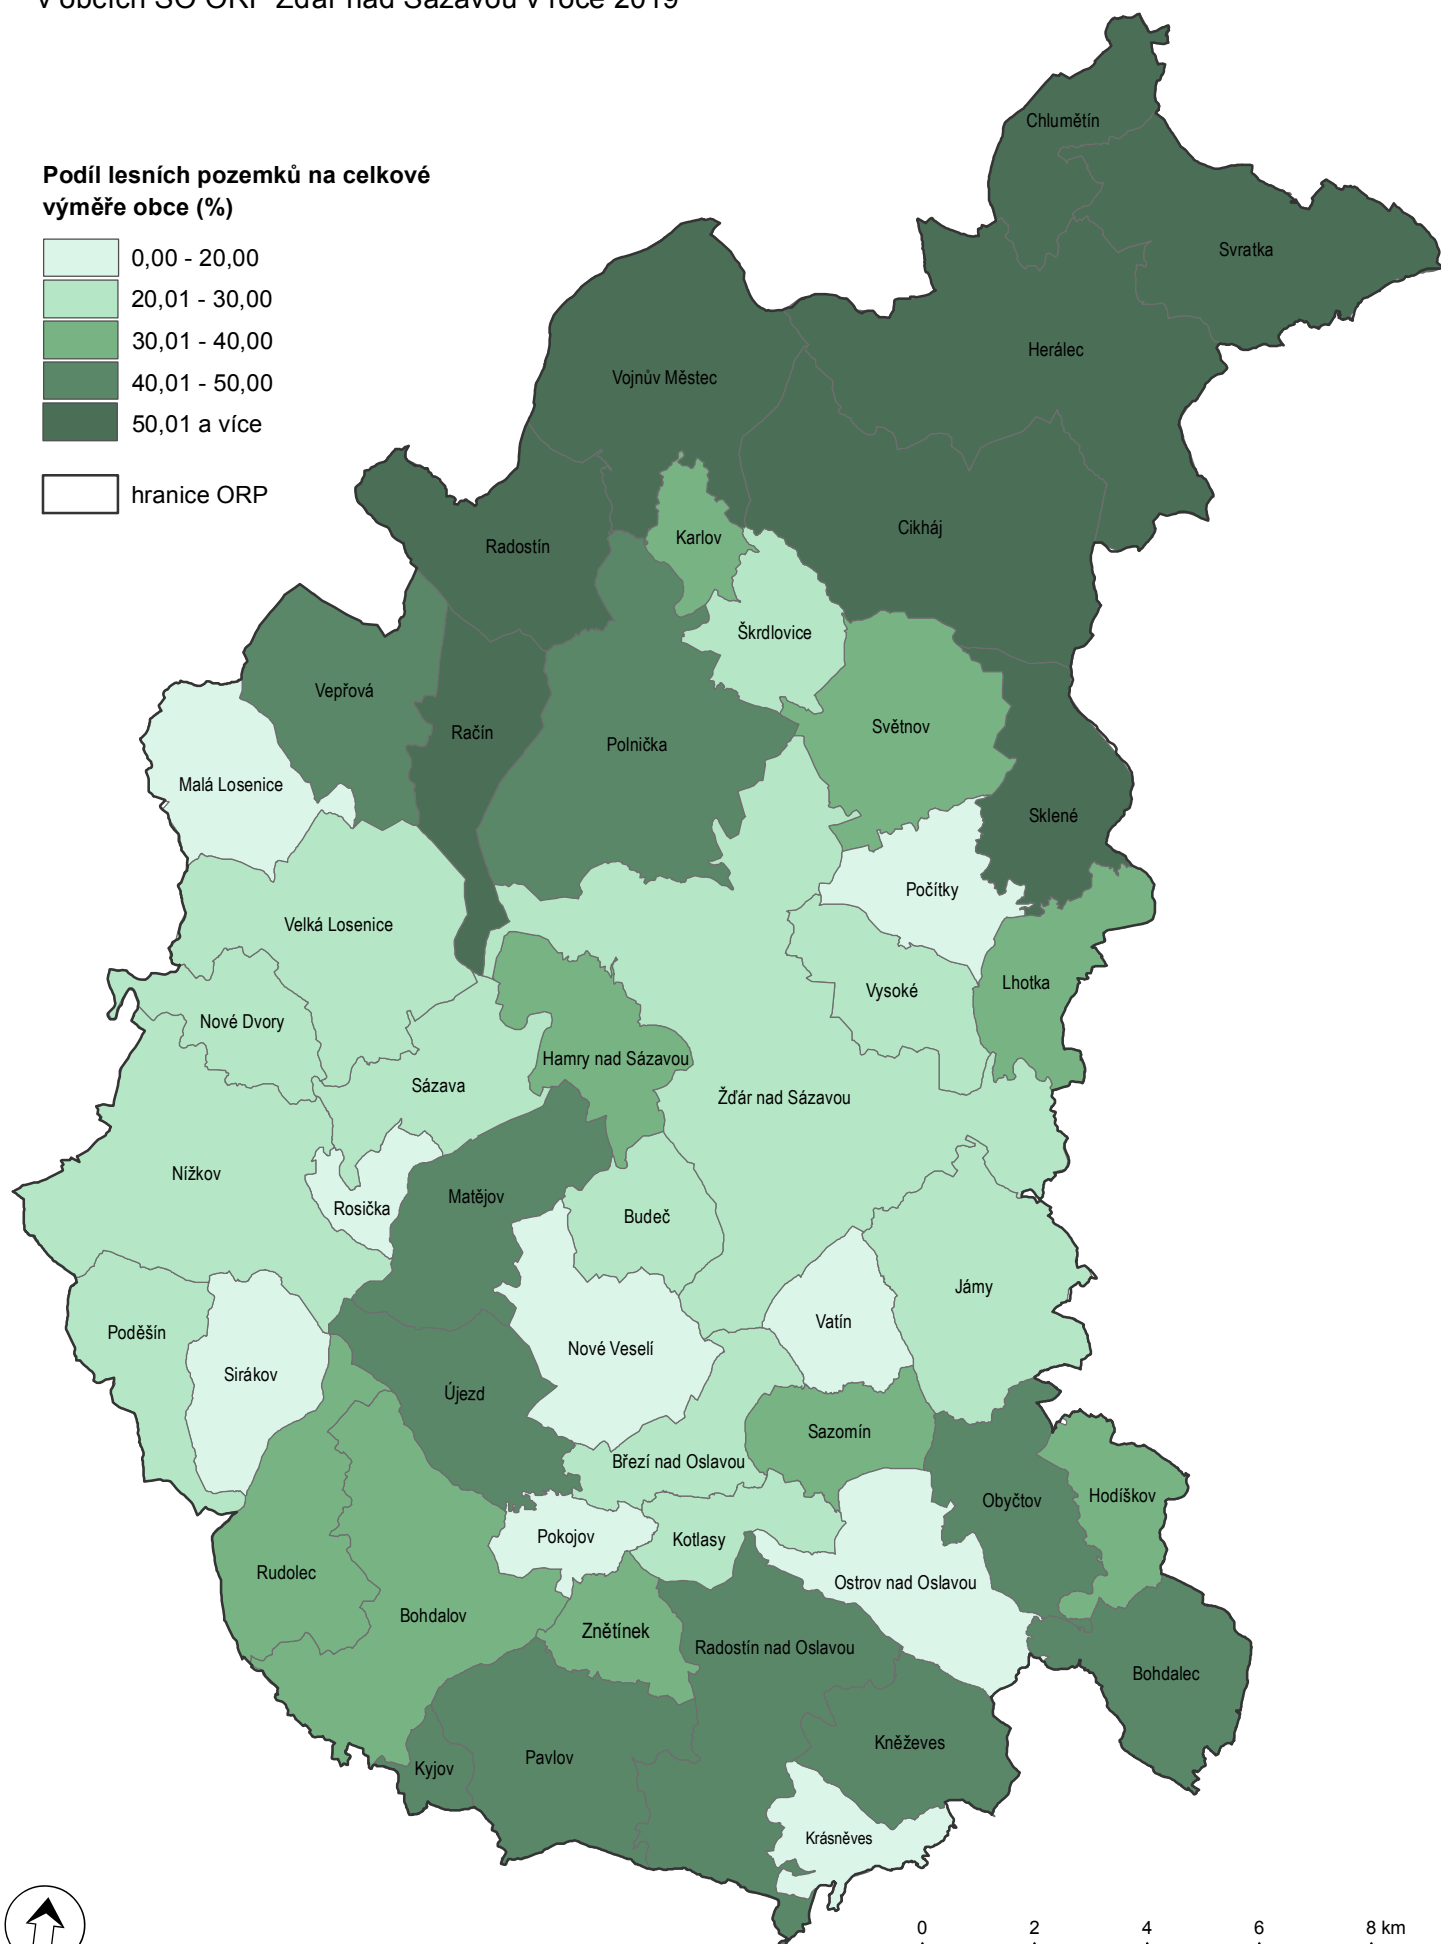

LESNATOST

v obcích SO ORP Žďár nad Sázavou v roce 2019

Podíl lesních pozemků na celkové
výměře obce (%)

 hranice ORP

Zdroj: Český statistický úřad, Praha