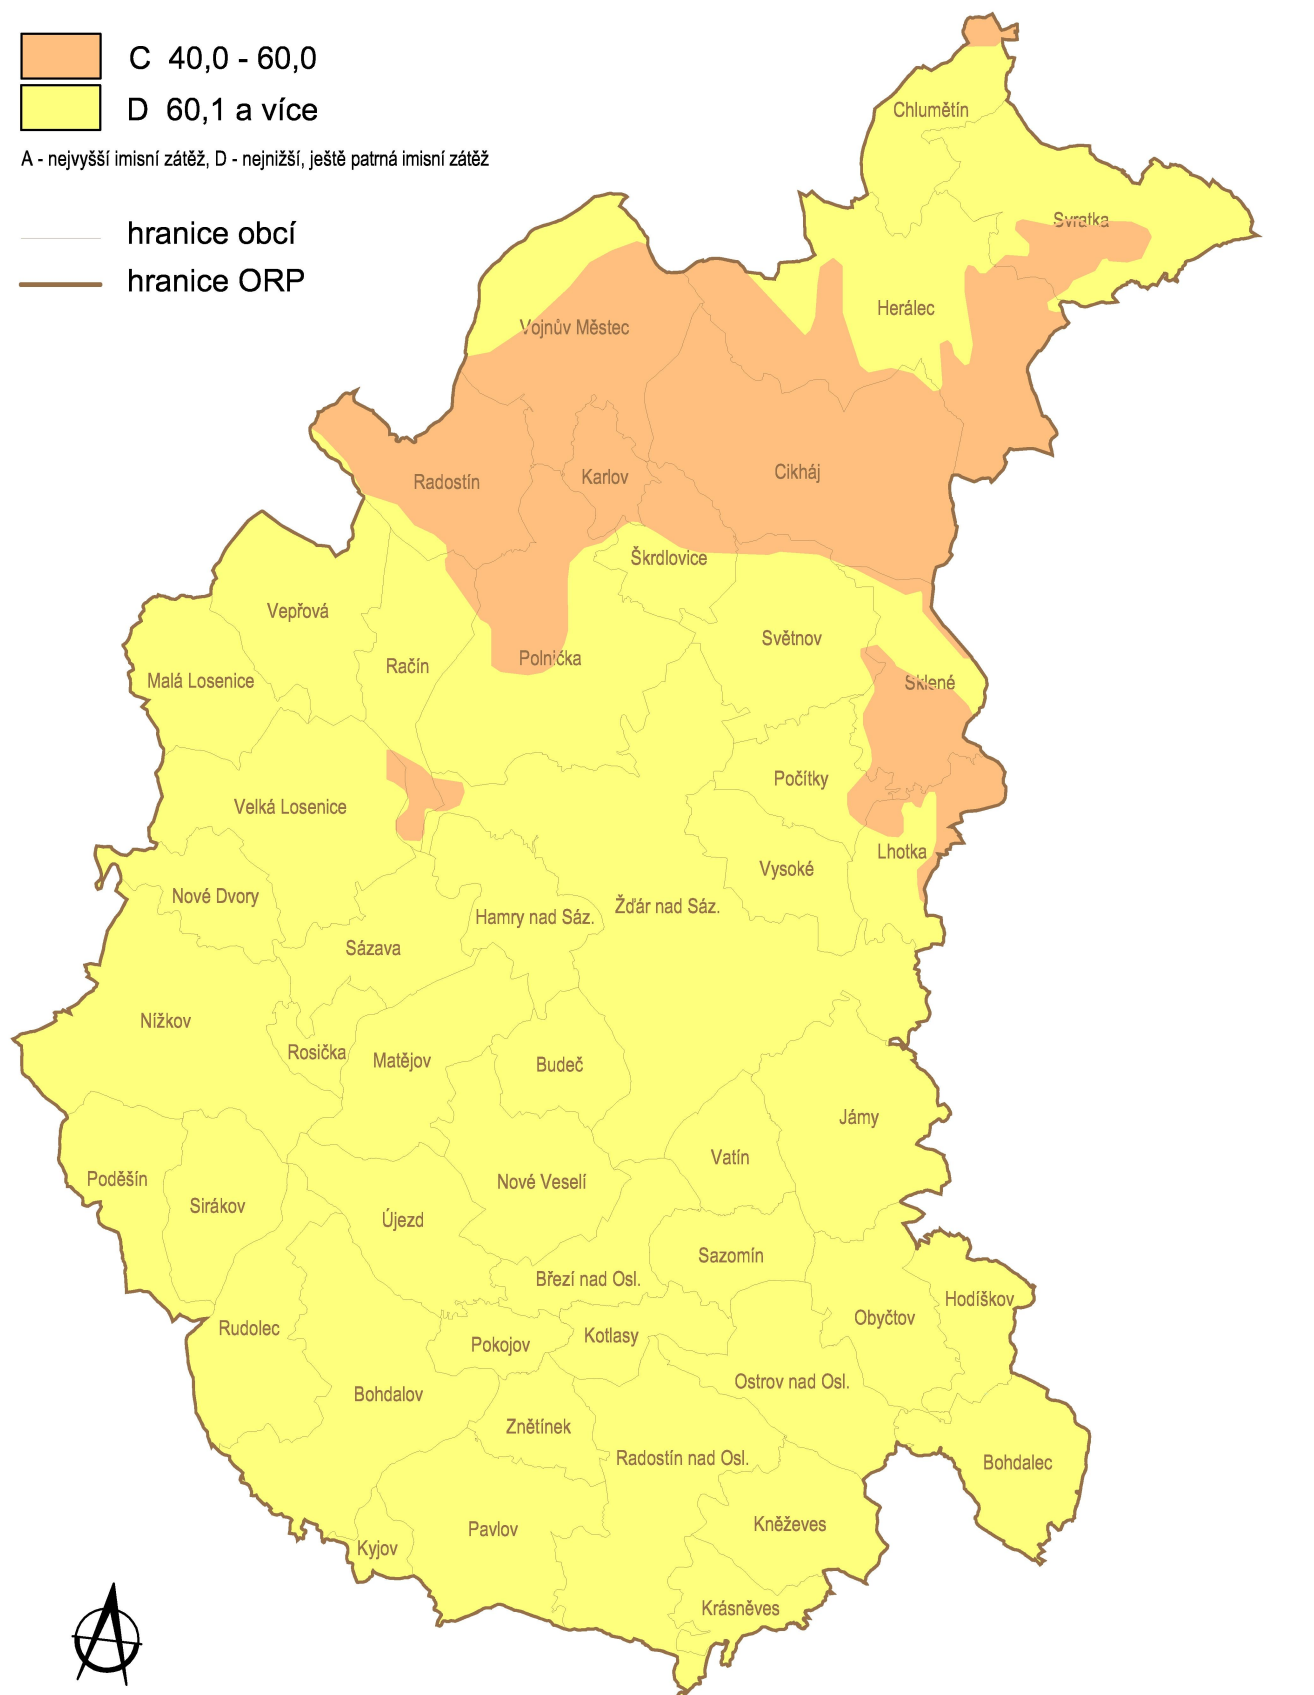

PÁSMO OHROŽENÍ IMISEMI

na území obcí SO ORP Žďár nad Sázavou v roce 2004

A - nejvyšší imisní zátěž, D - nejnižší, ještě patrná imisní zátěž

— hranice obcí
 — hranice ORP

0

10 km