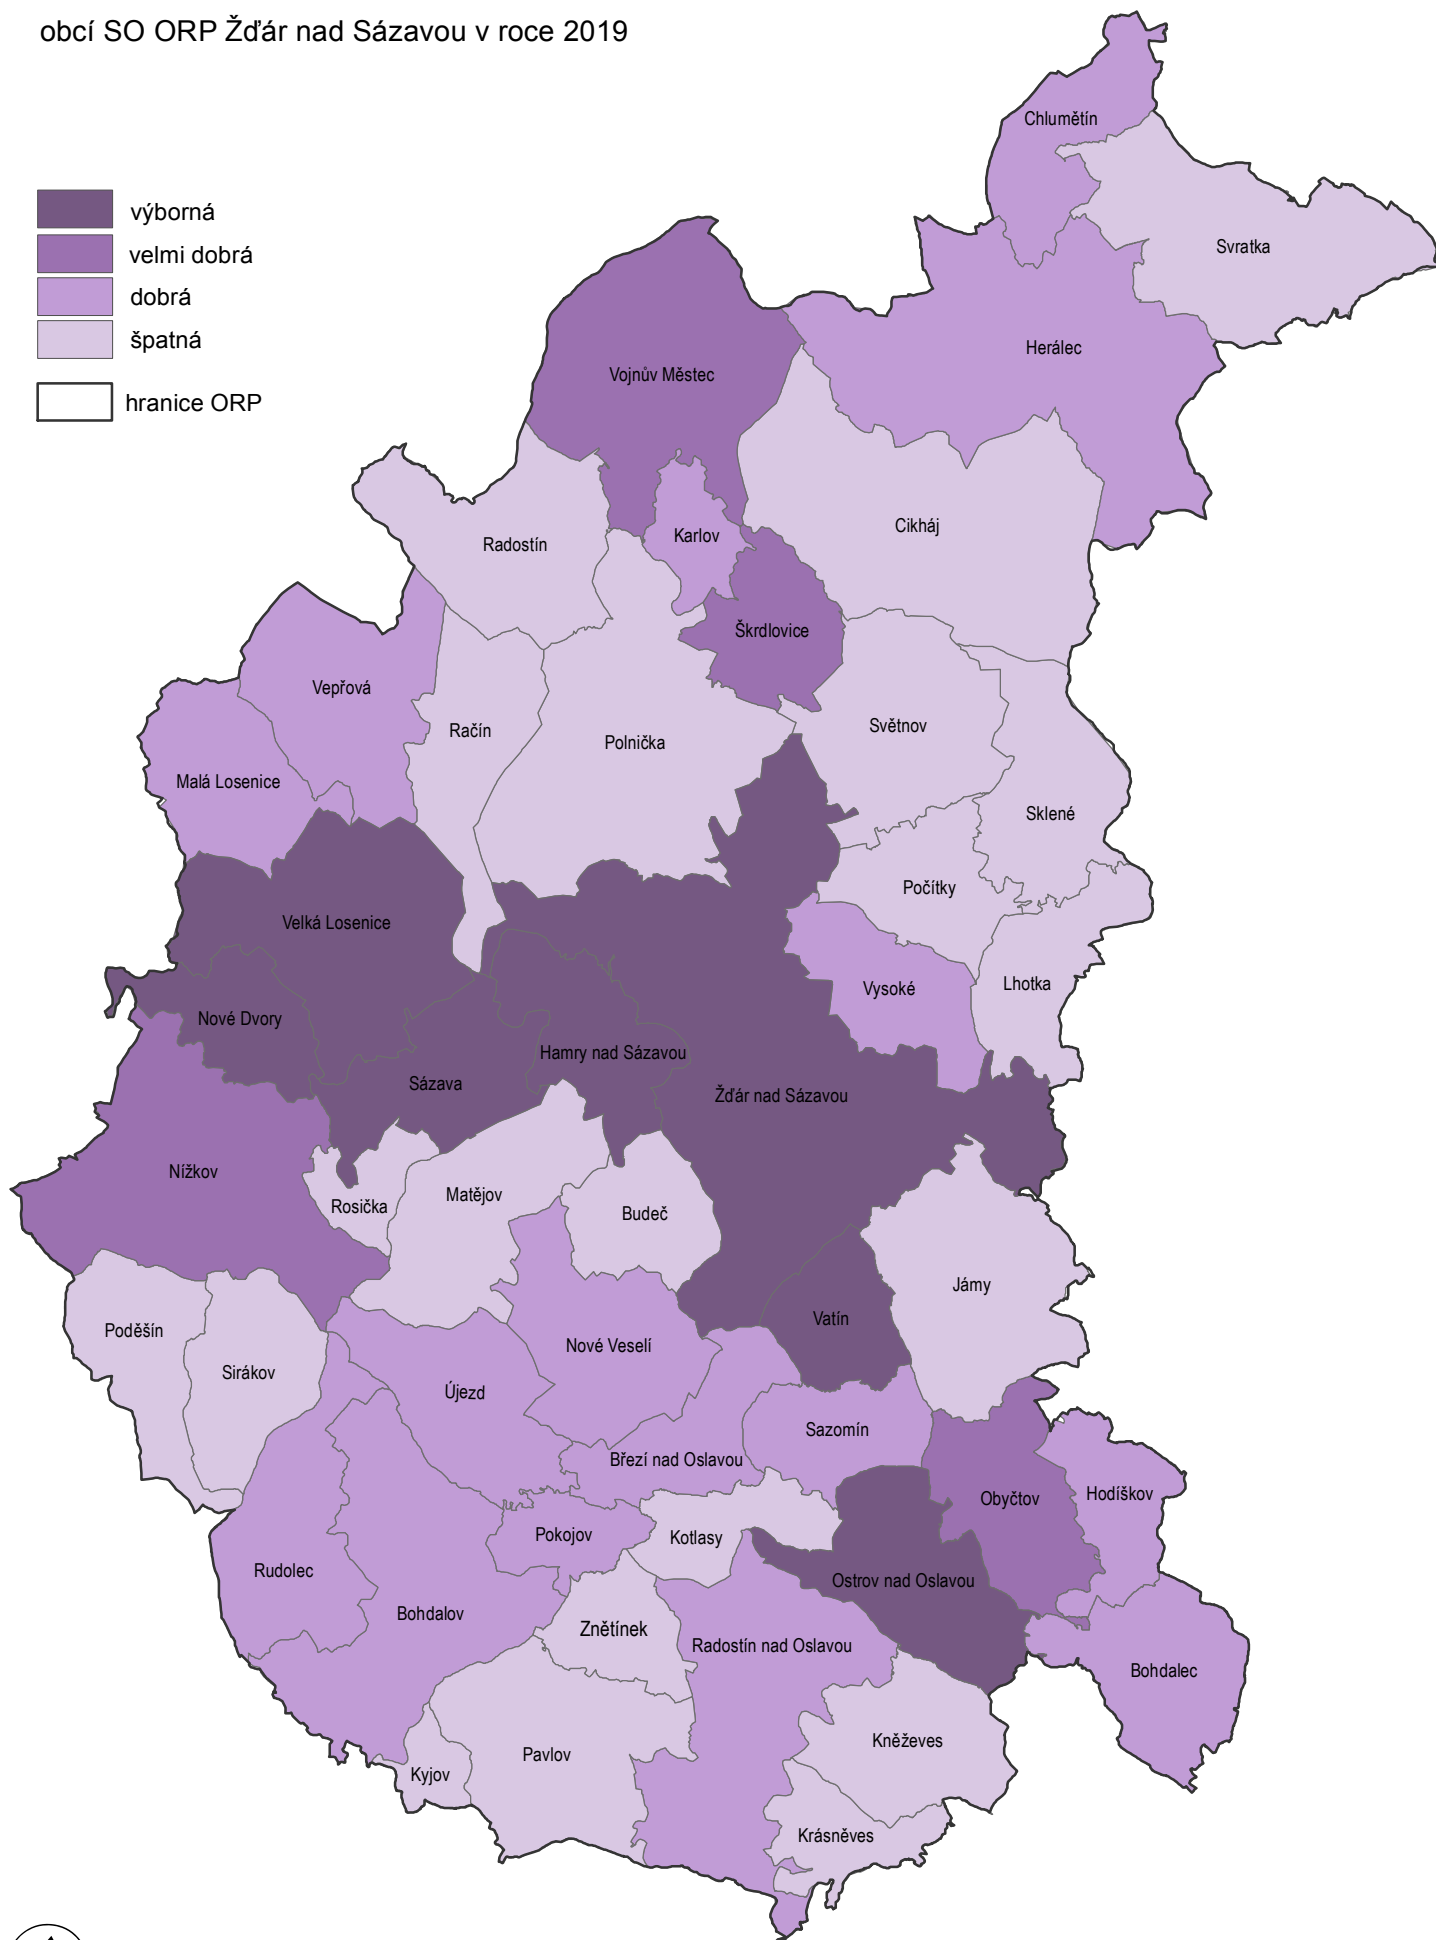

DOPRAVNÍ DOSTUPNOST

obcí SO ORP Žďár nad Sázavou v roce 2019

Zdroj: Základní silniční mapa ČR 1:50 000

0 2 4 6 8 km