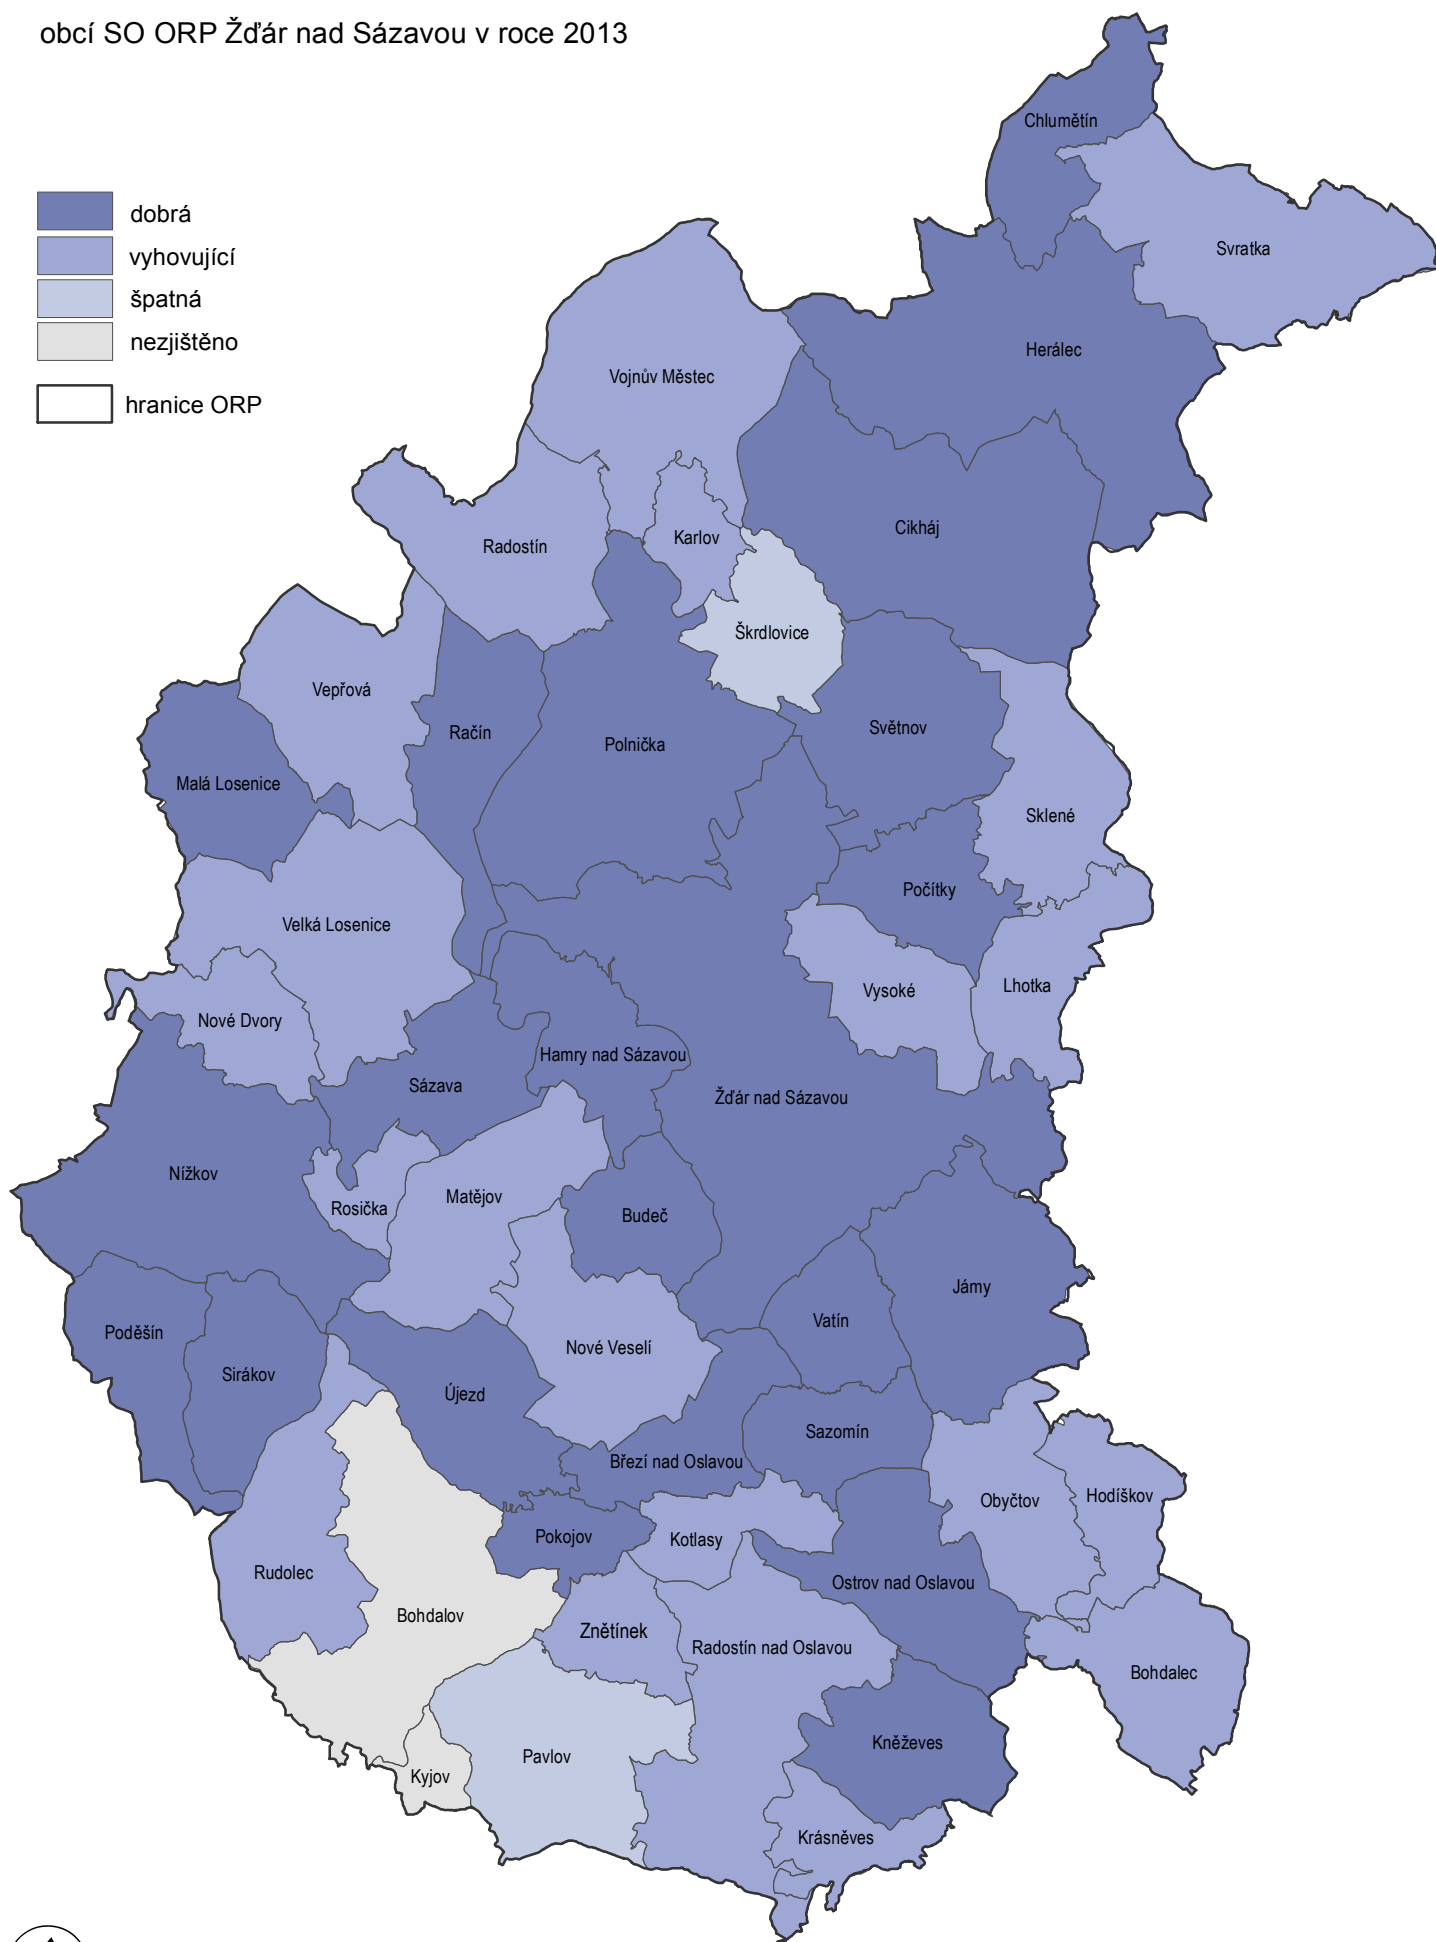

DOPRAVNÍ OBSLUŽNOST

obcí SO ORP Žďár nad Sázavou v roce 2013

Zdroj: vlastní šetření