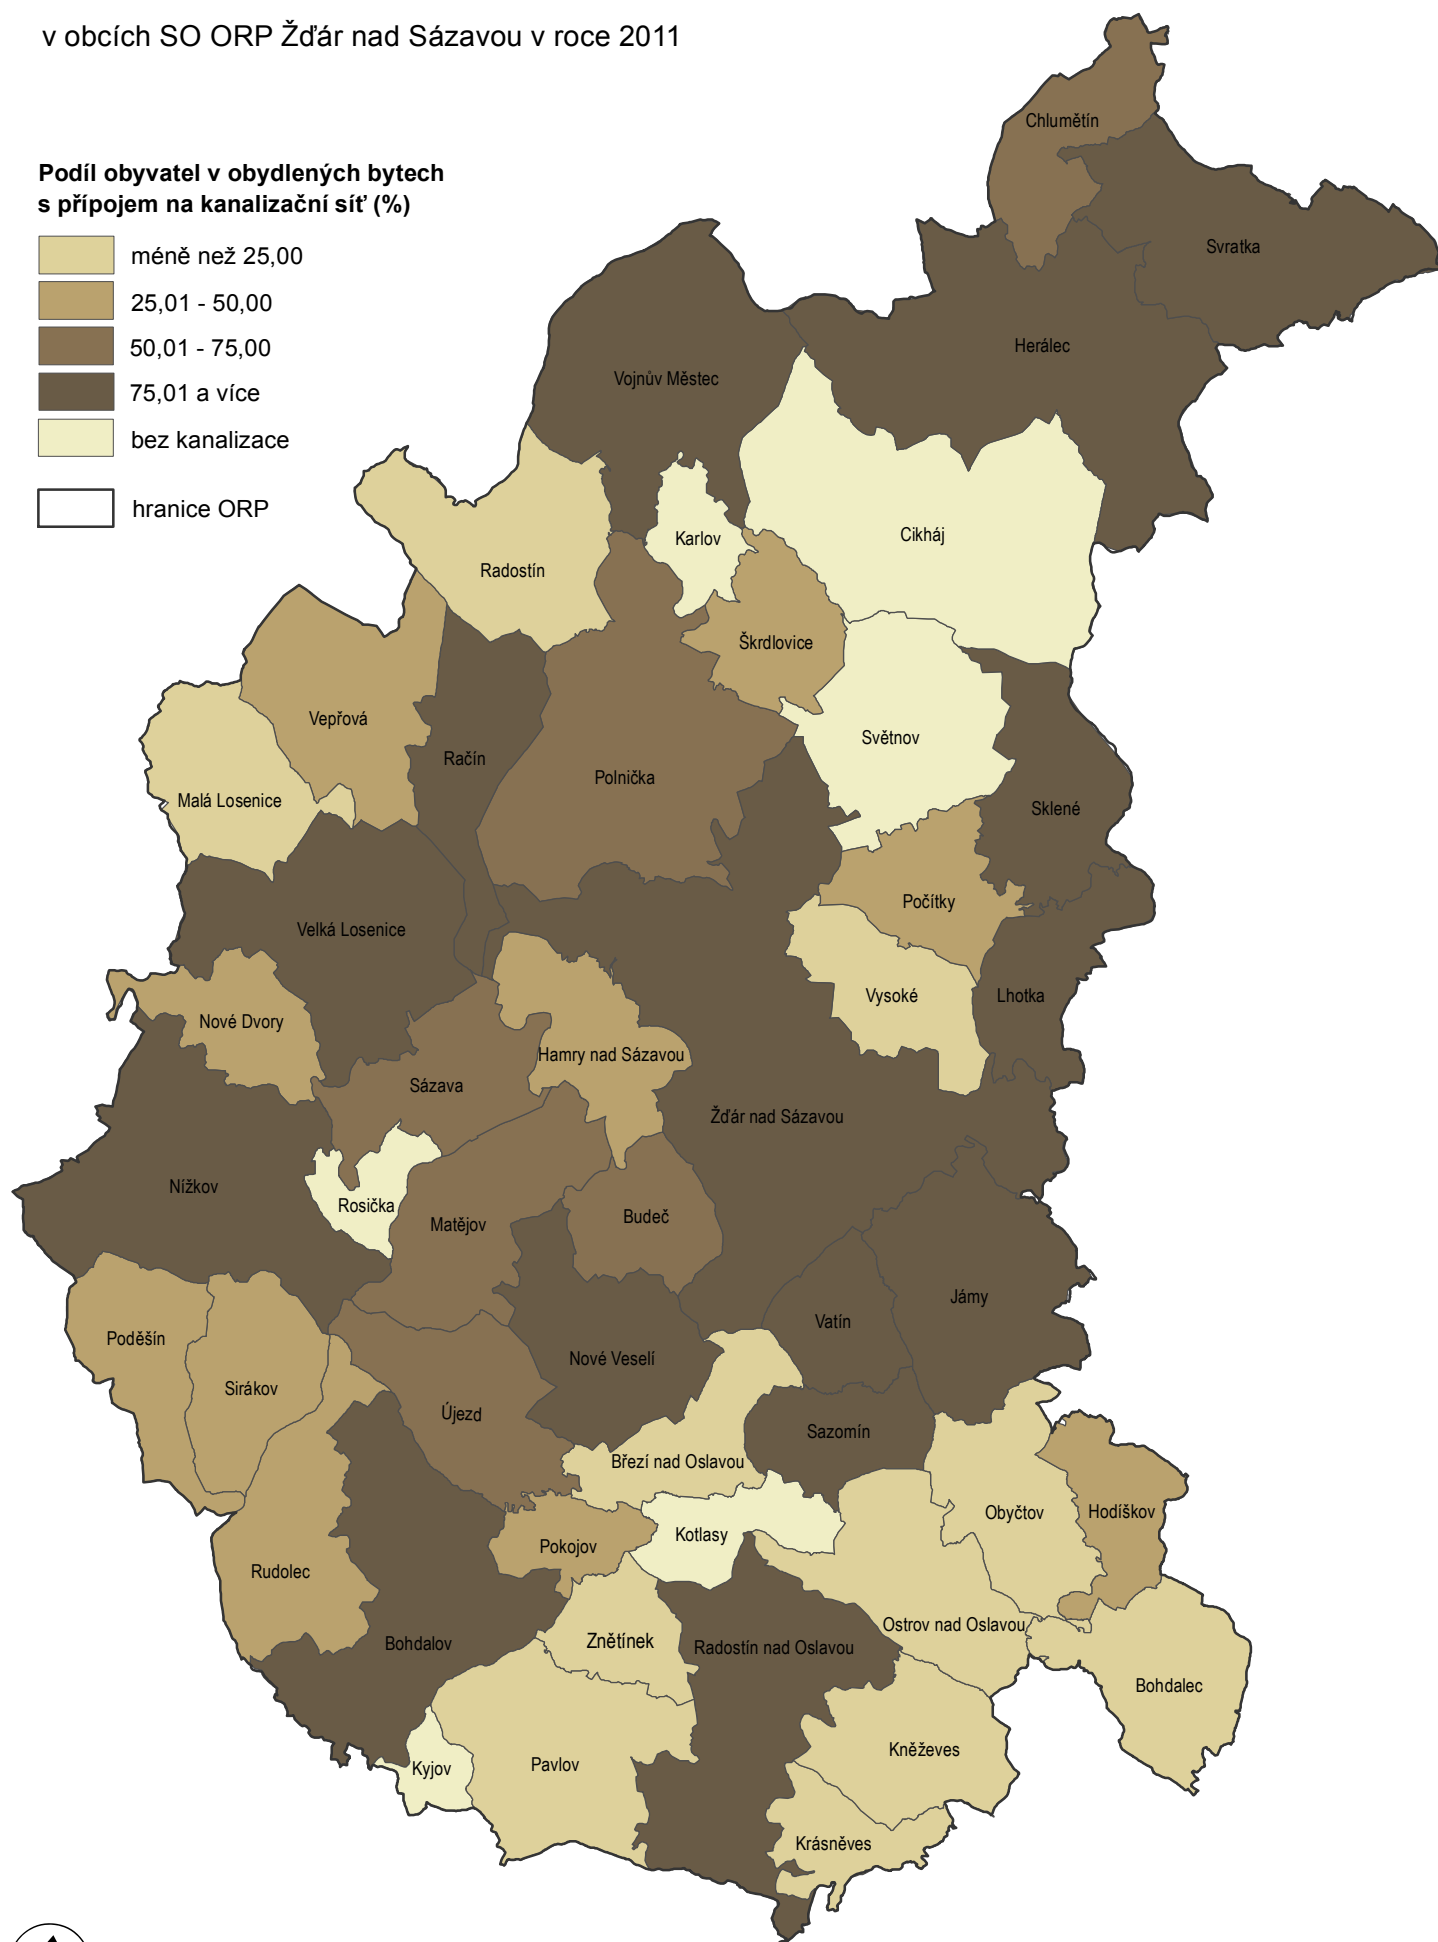

PODÍL OBYVATEL NAPOJENÝCH NA KANALIZACI

v obcích SO ORP Žďár nad Sázavou v roce 2011

Podíl obyvatel v obydlených bytech
s přípojem na kanalizační síť (%)

Zdroj: Český statistický úřad, Praha