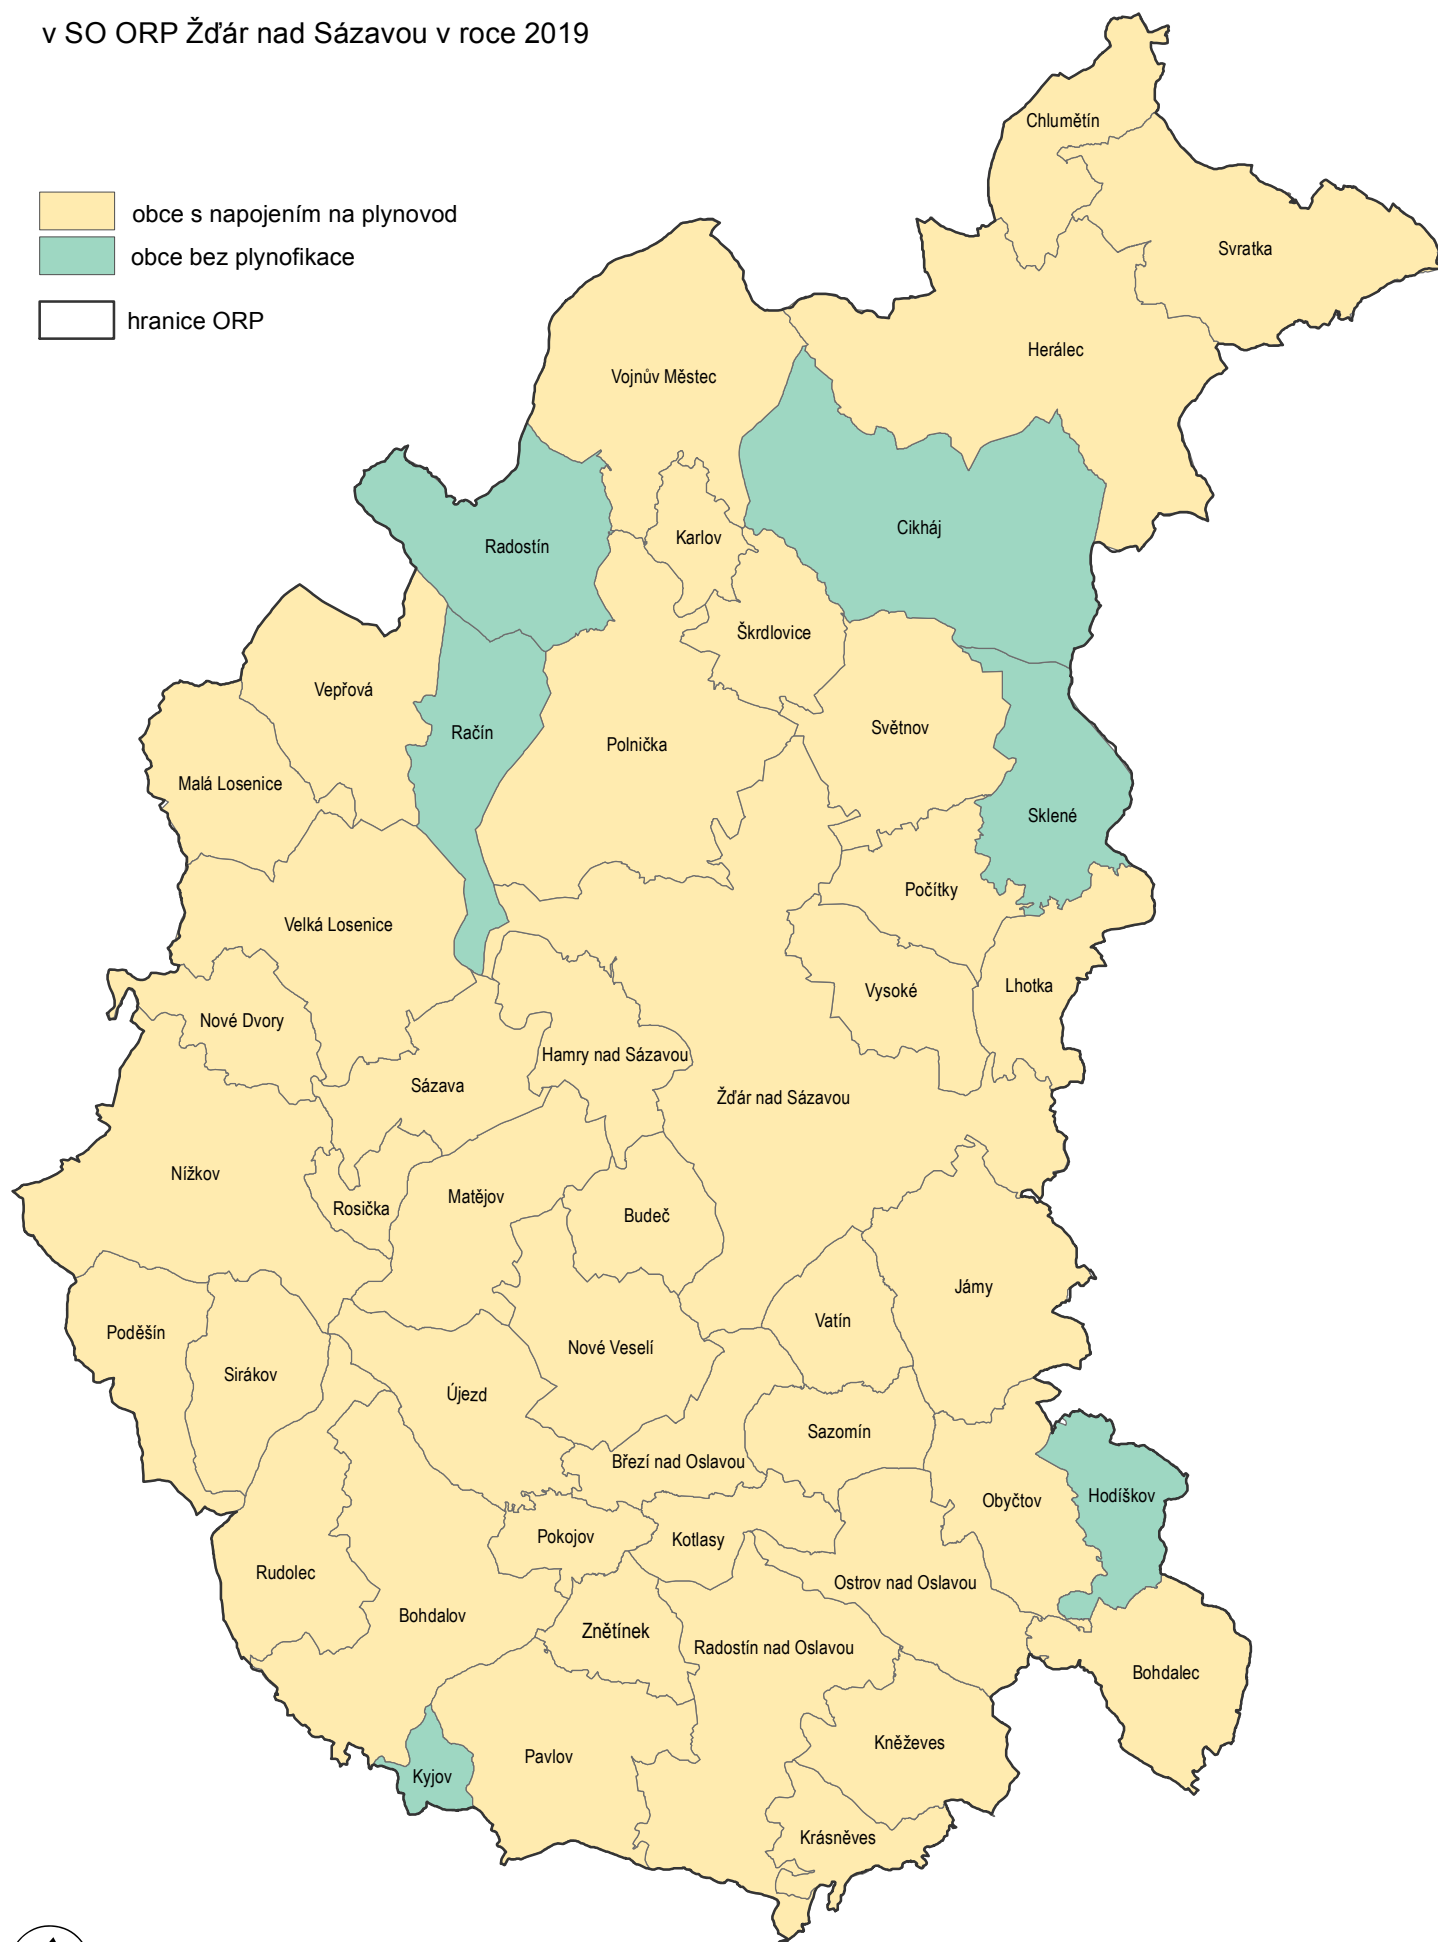

PLYNOFIKACE OBCÍ

v SO ORP Žďár nad Sázavou v roce 2019

- obce s napojením na plynovod
- obce bez plynofikace
- hranice ORP

Zdroj: Jihomoravská plynárenská společnost, a.s.
vlastní šetření

0 2 4 6 8 km