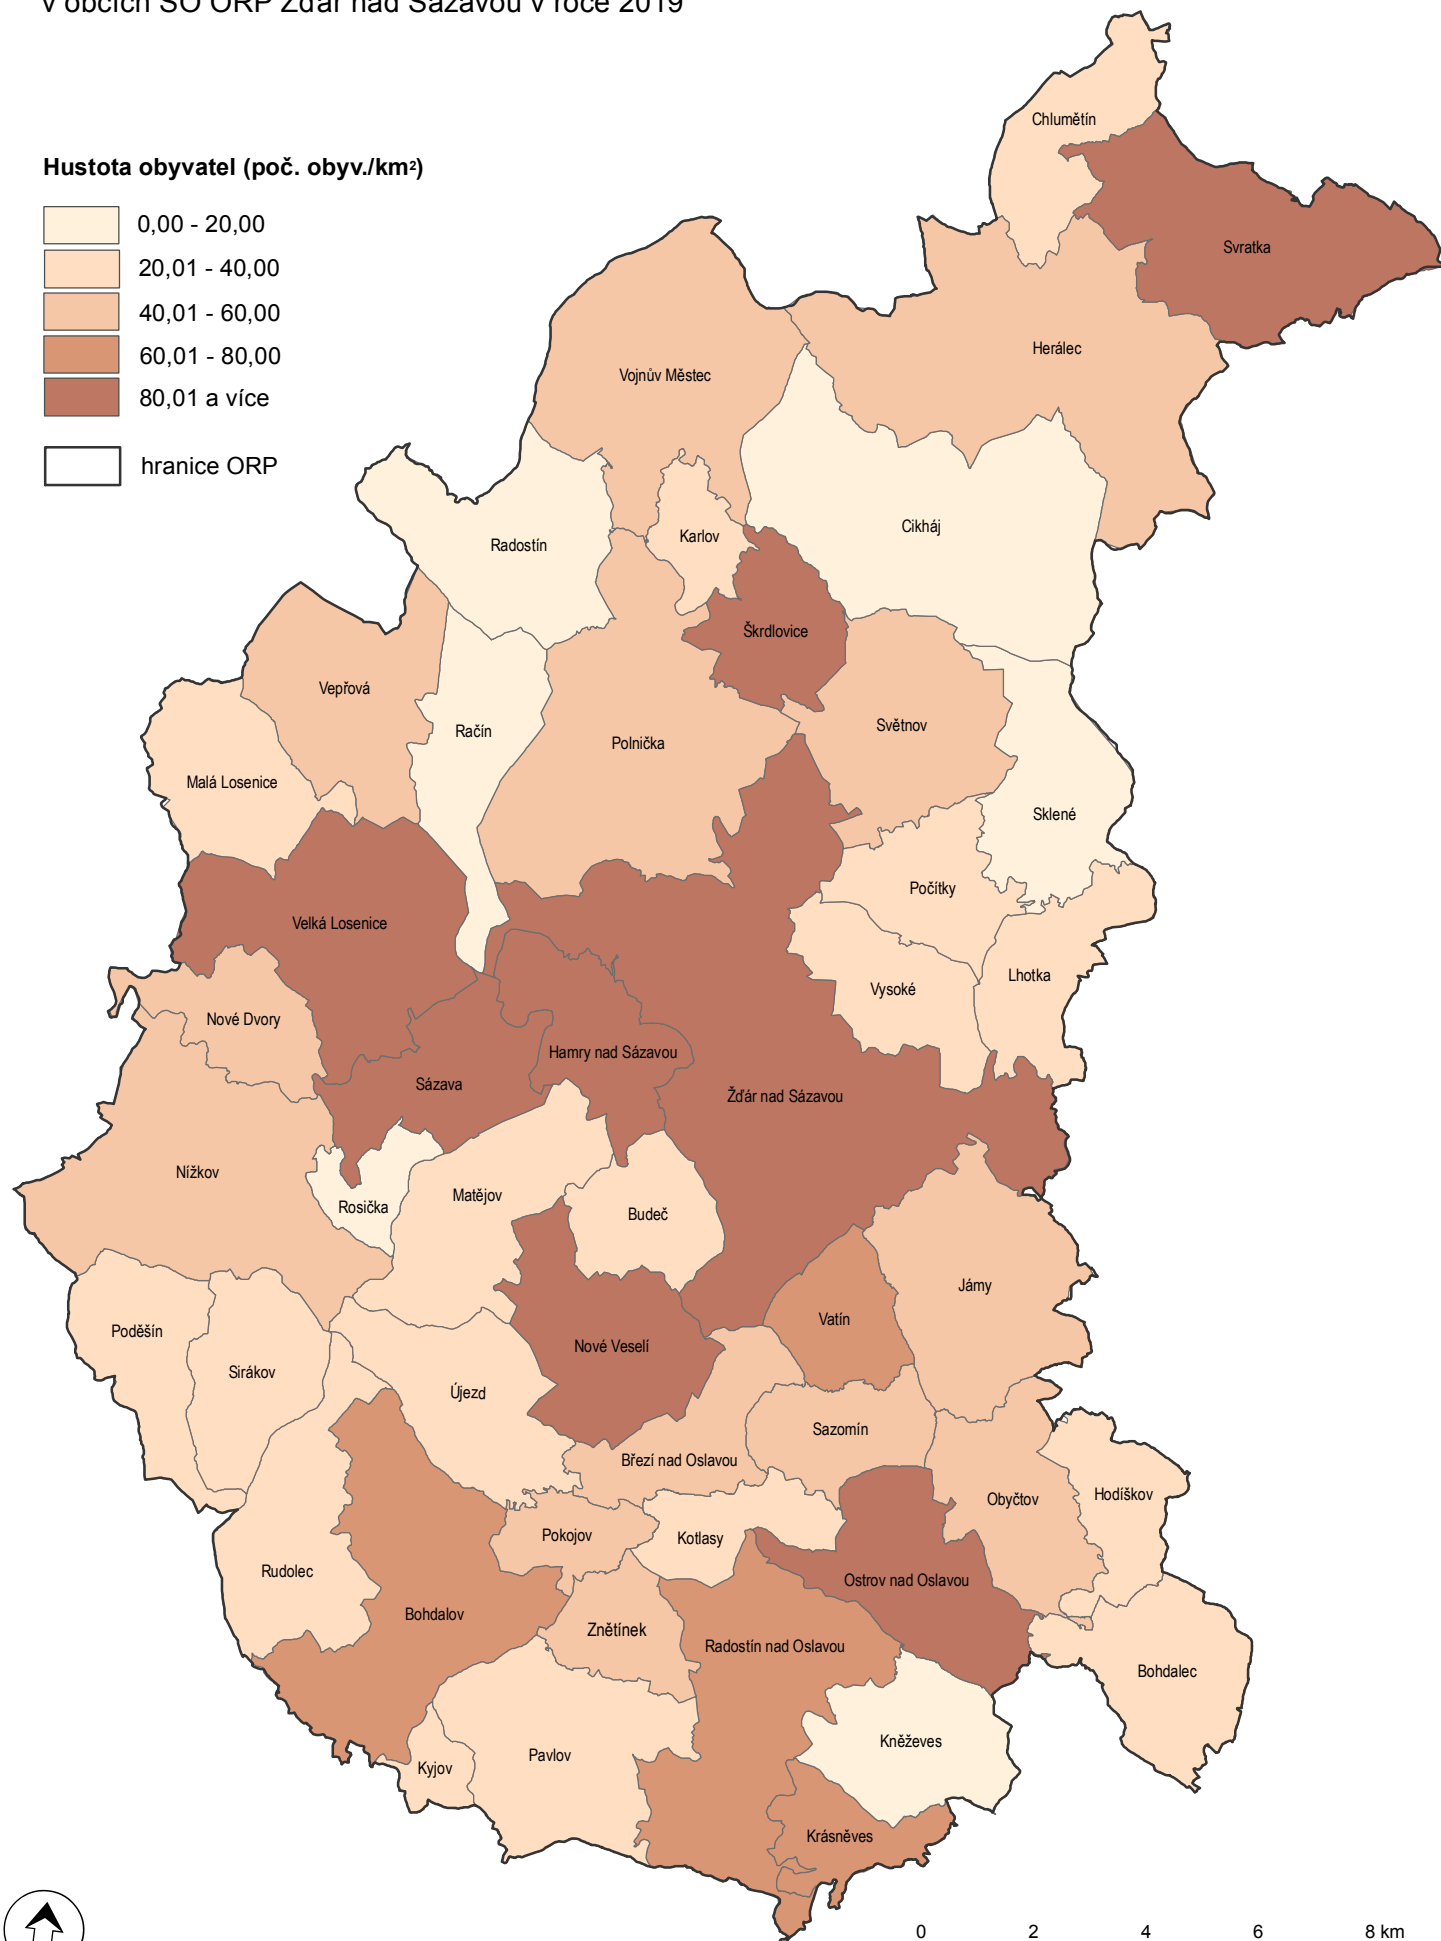

HUSTOTA OBYVATEL

v obcích SO ORP Žďár nad Sázavou v roce 2019

Hustota obyvatel (poč. obyv./km²)

 hranice ORP

Zdroj: Český statistický úřad, Praha