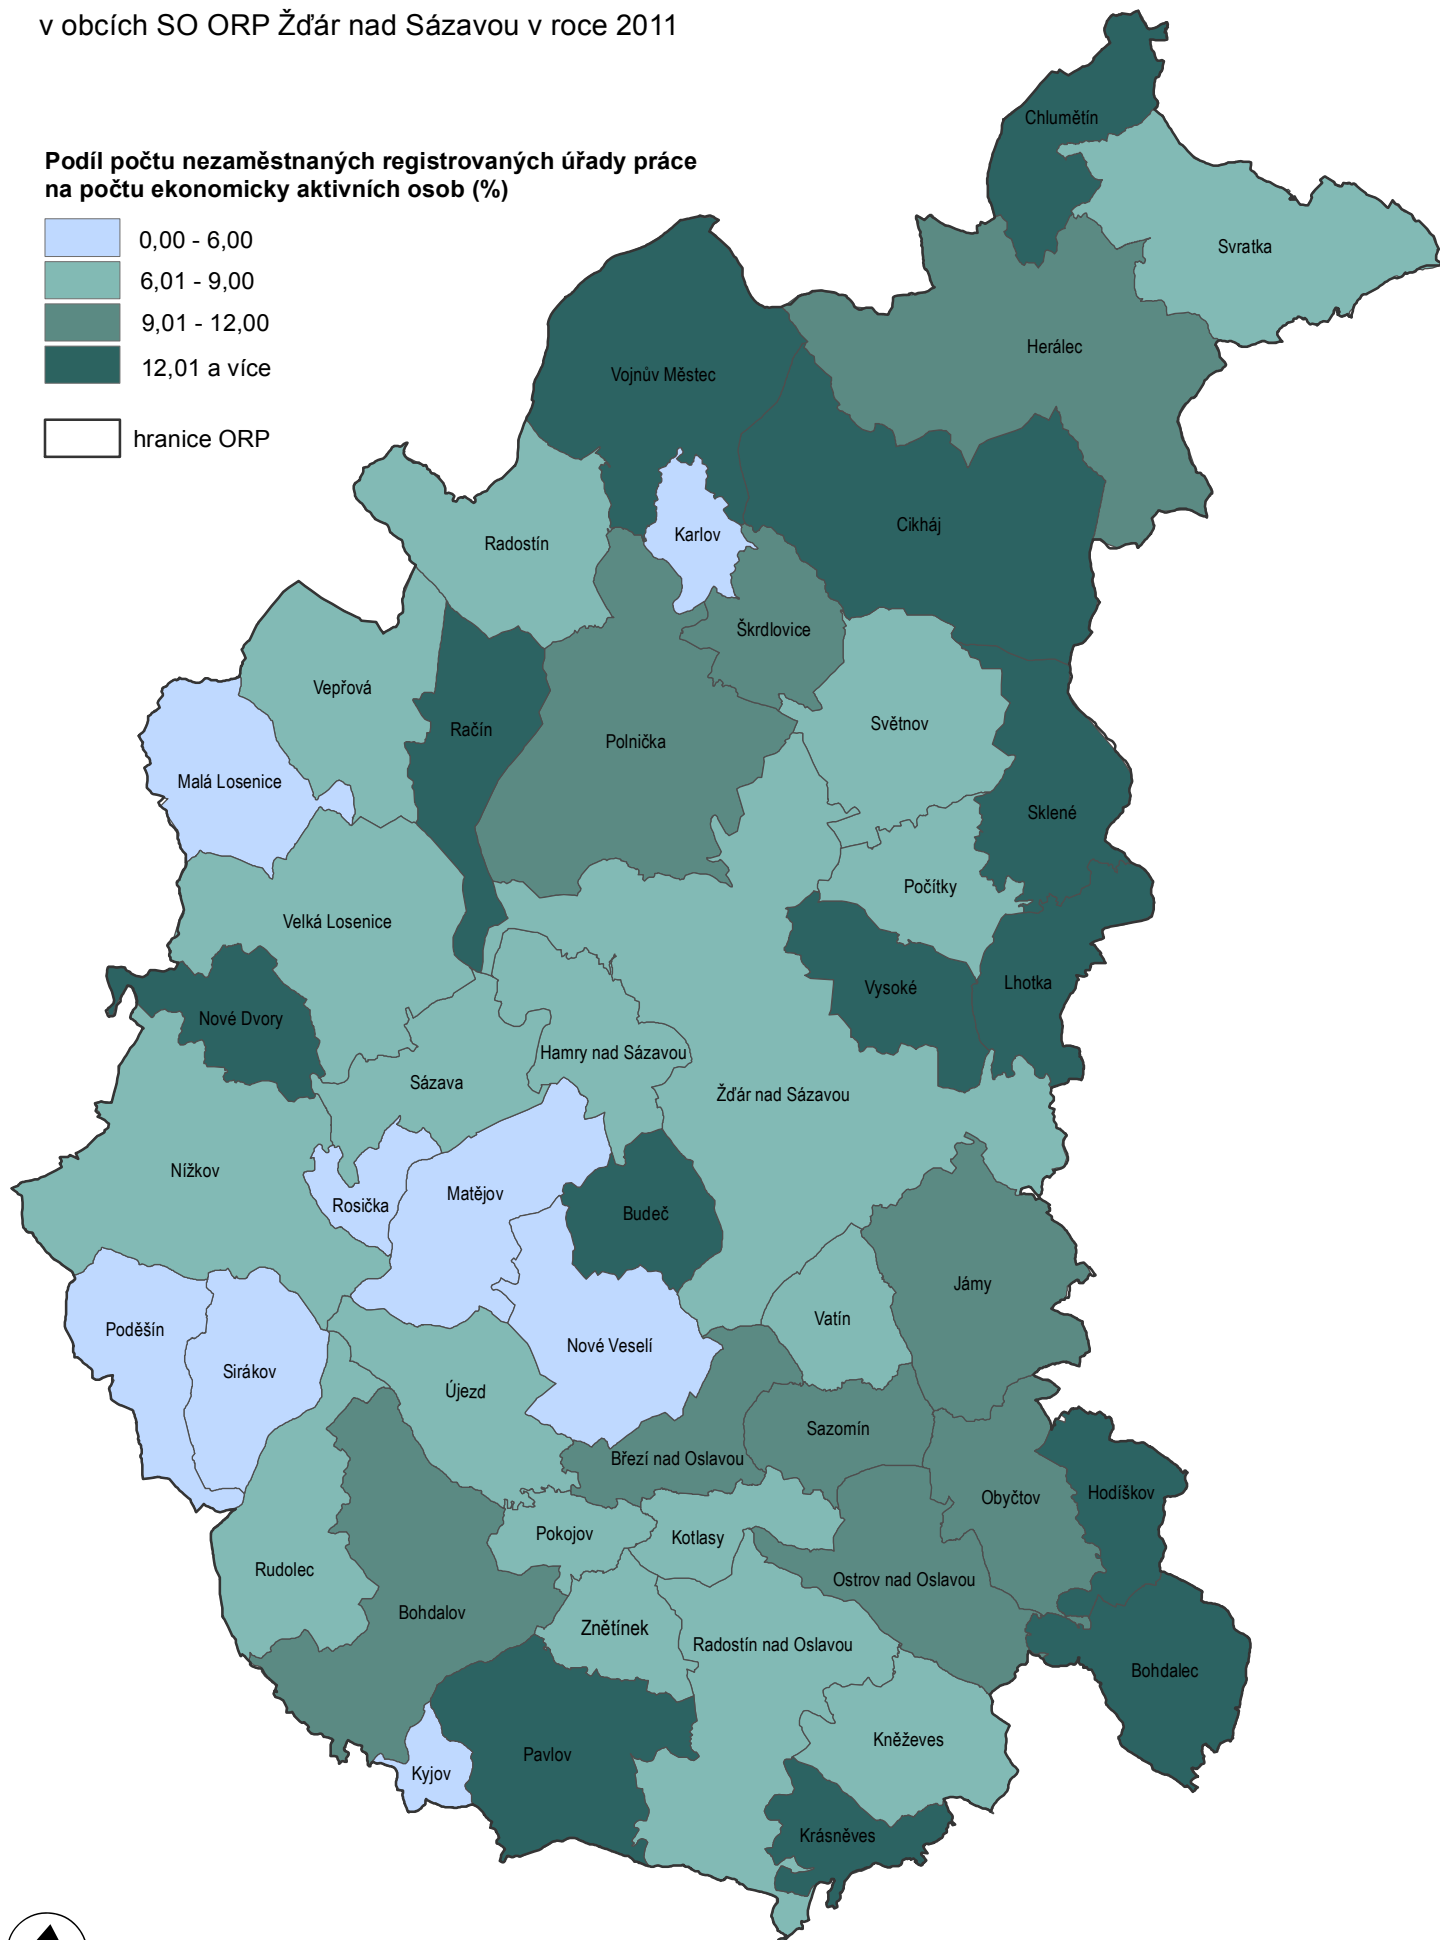

MÍRA REGISTROVANÉ NEZAMĚSTNANOSTI

v obcích SO ORP Žďár nad Sázavou v roce 2011

Podíl počtu nezaměstnaných registrovaných úřady práce
na počtu ekonomicky aktivních osob (%)

 hranice ORP

Zdroj: Český statistický úřad, Praha