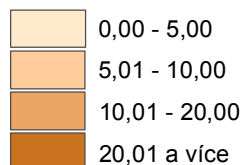

CHATOVÉ OBJEKTY SLOUŽÍCÍ K REKREACI

v obcích SO ORP Žďár nad Sázavou v roce 1991

Podíl chat sloužící k rekreaci na 1 000 obyvatel

 hranice ORP

Zdroj: Český statistický úřad, Praha