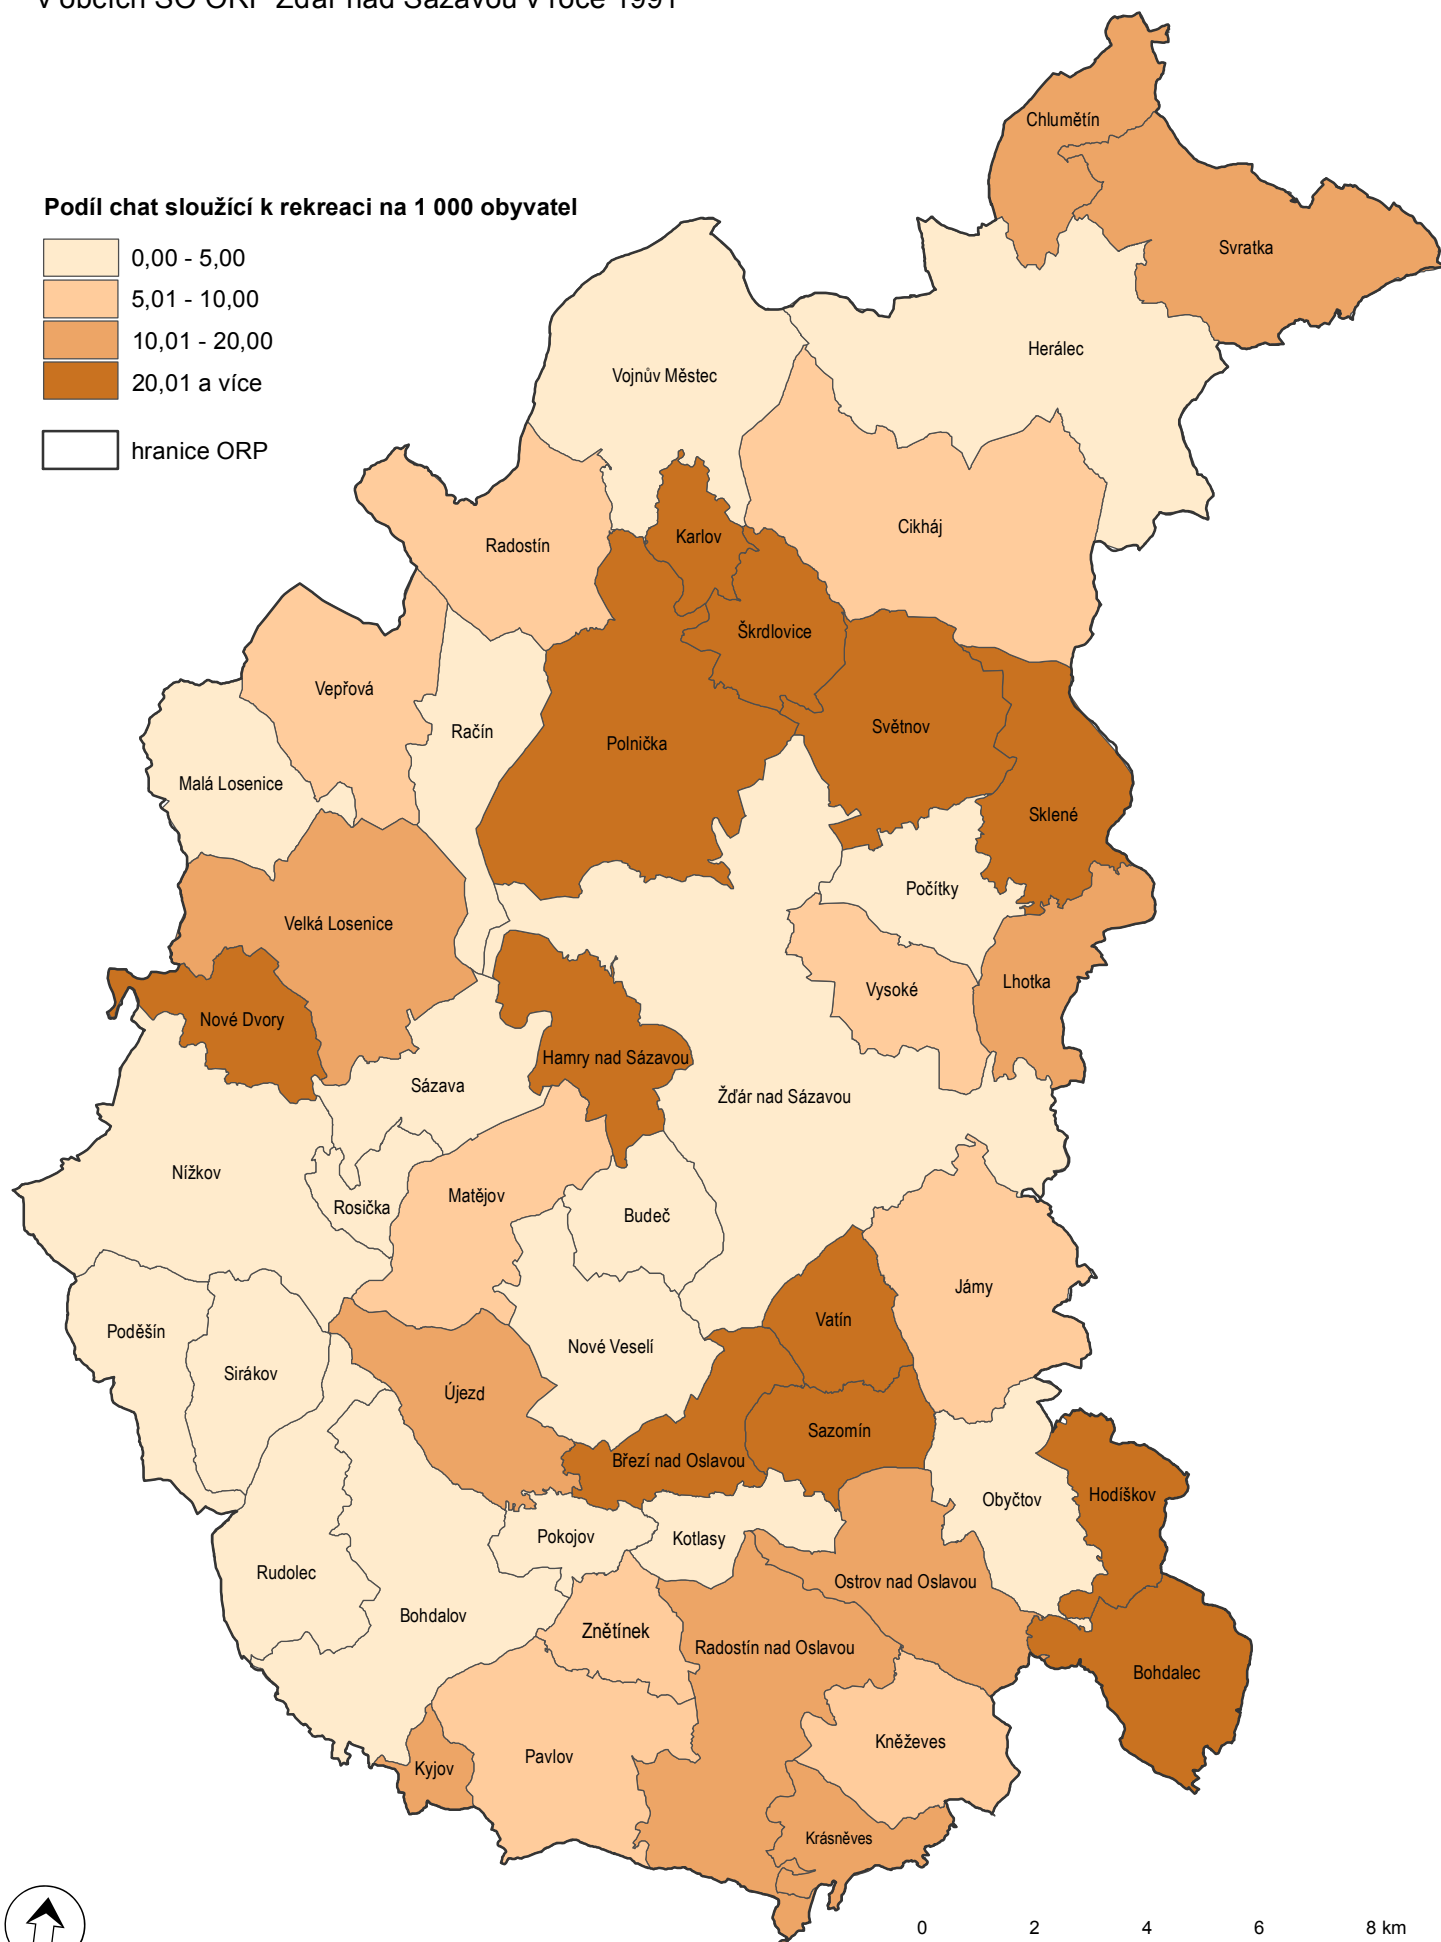

CHATOVÉ OBJEKTY SLOUŽÍCÍ K REKREACI

v obcích SO ORP Žďár nad Sázavou v roce 1991

Podíl chat sloužící k rekreaci na 1 000 obyvatel

 hranice ORP

Zdroj: Český statistický úřad, Praha