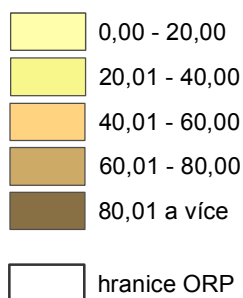

# BYTY SLOUŽÍCÍ K REKREACI V NEOBYDLENÝCH DOMECH

v obcích SO ORP Žďár nad Sázavou v roce 2011

Podíl bytů sloužících k rekreaci v neobydlených domech na 1 000 obyvatel

Zdroj: Český statistický úřad, Praha