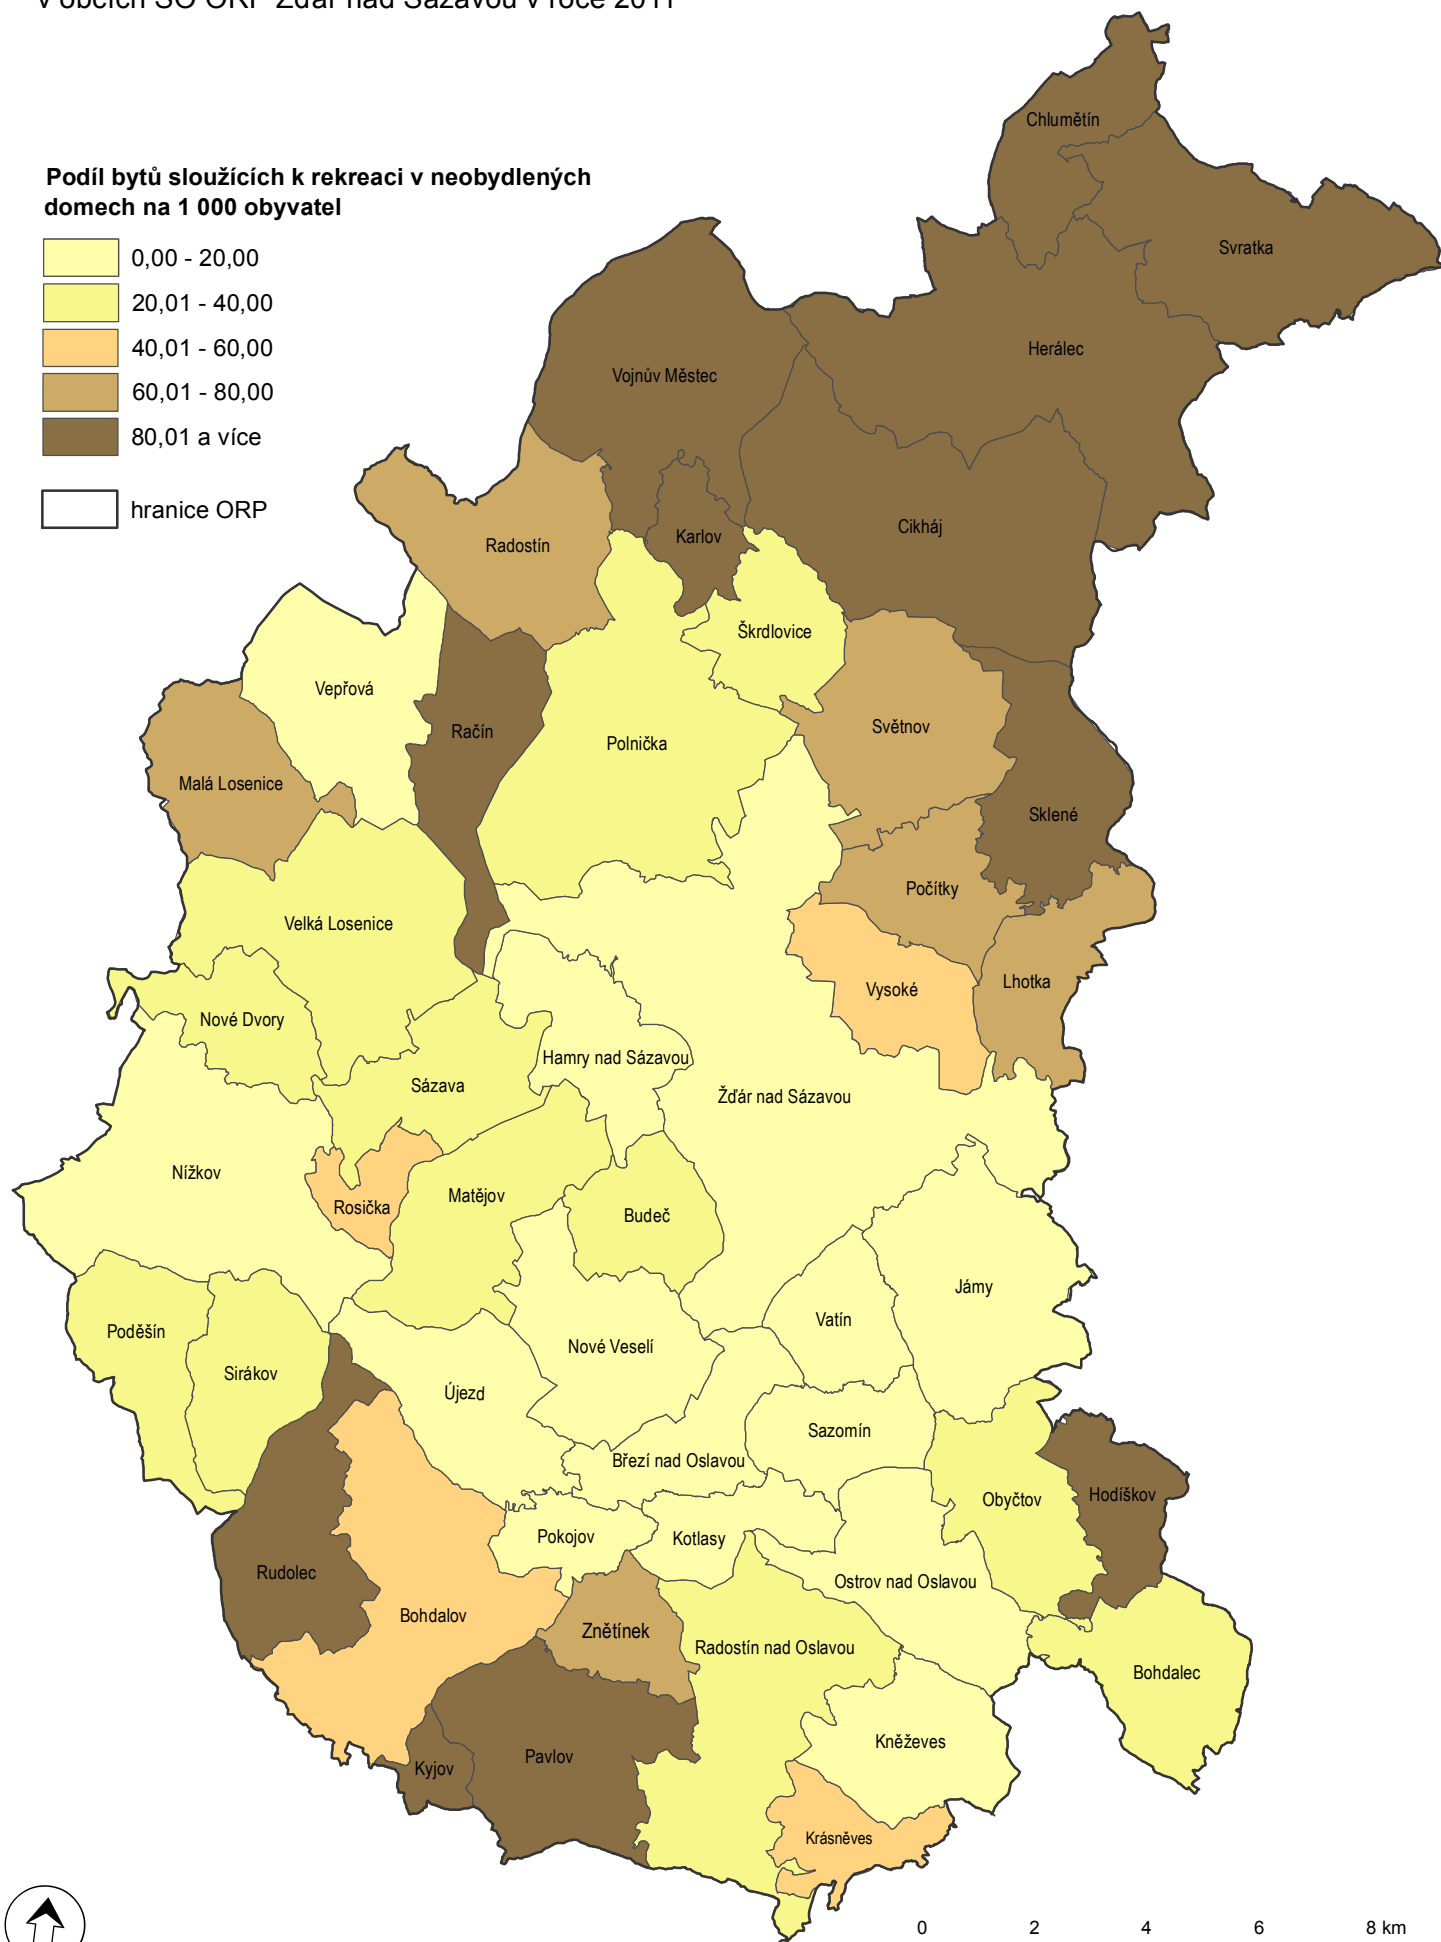

# BYTY SLOUŽÍCÍ K REKREACI V NEOBYDLENÝCH DOMECH

v obcích SO ORP Žďár nad Sázavou v roce 2011

Podíl bytů sloužících k rekreaci v neobydlených domech na 1 000 obyvatel

Zdroj: Český statistický úřad, Praha