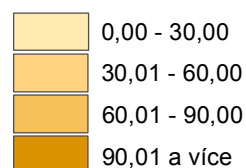

OBJEKTY SLOUŽÍCÍ K REKREACI

v obcích SO ORP Žďár nad Sázavou v roce 2011

Podíl chalup a chat sloužících k rekreaci
na 1 000 obyvatel

 hranice ORP

Zdroj: Český statistický úřad, Praha