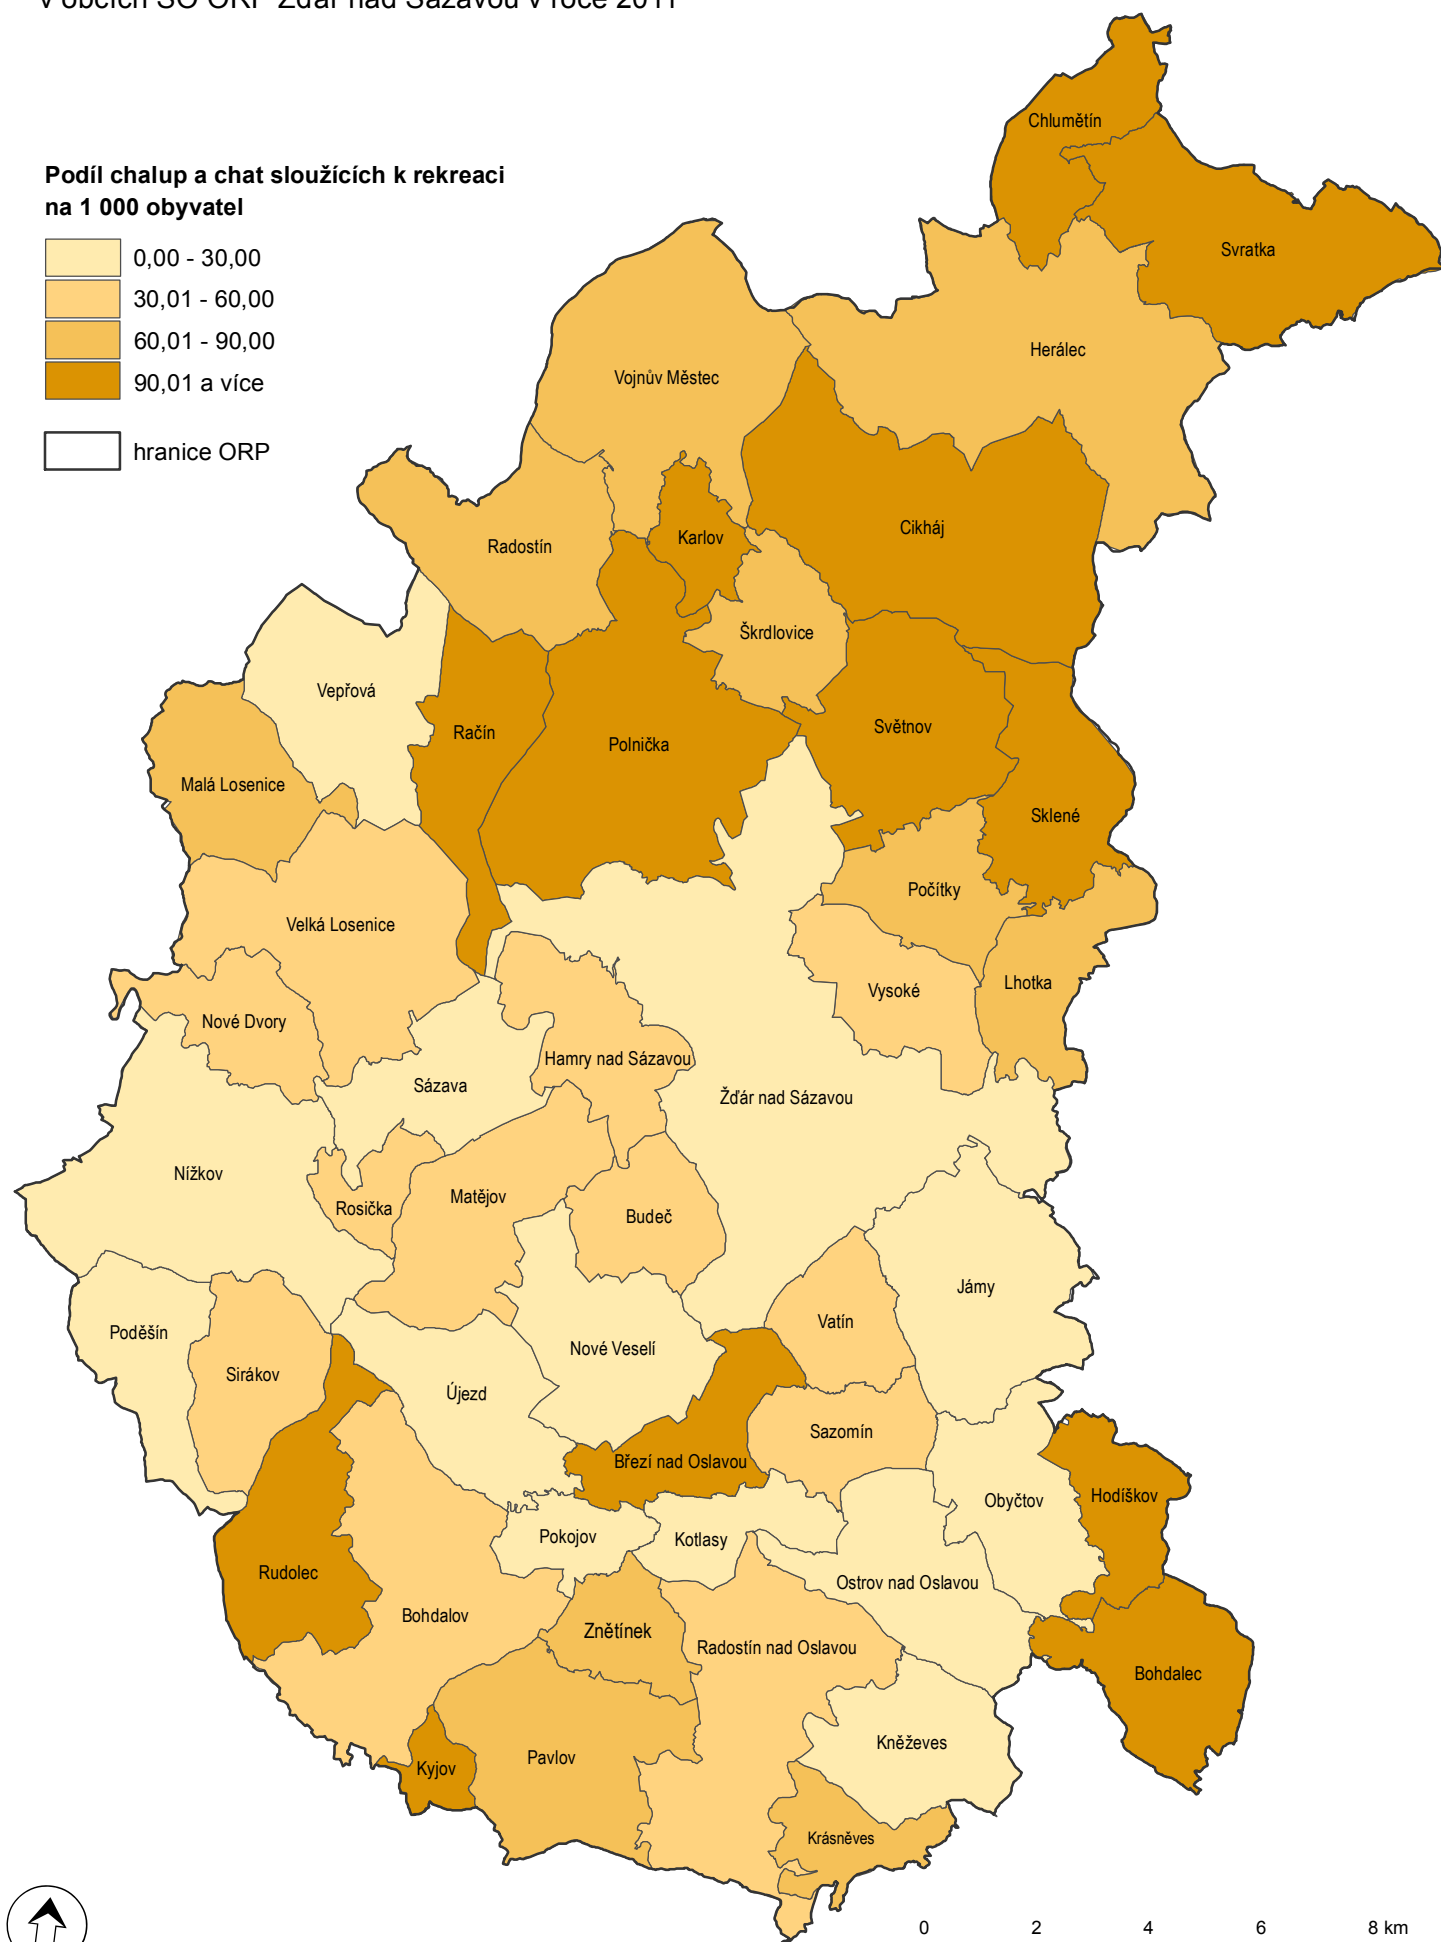

OBJEKTY SLOUŽÍCÍ K REKREACI

v obcích SO ORP Žďár nad Sázavou v roce 2011

Podíl chalup a chat sloužících k rekreaci
na 1 000 obyvatel

 hranice ORP

Zdroj: Český statistický úřad, Praha