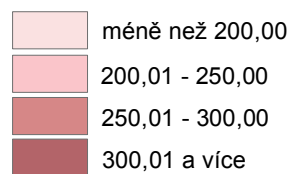

# PODNIKATELSKÉ SUBJEKTY

v obcích SO ORP Žďár nad Sázavou v roce 2019

Podíl podnikatelských subjektů na 1 000 obyvatel

 hranice ORP

Zdroj: Český statistický úřad, Praha