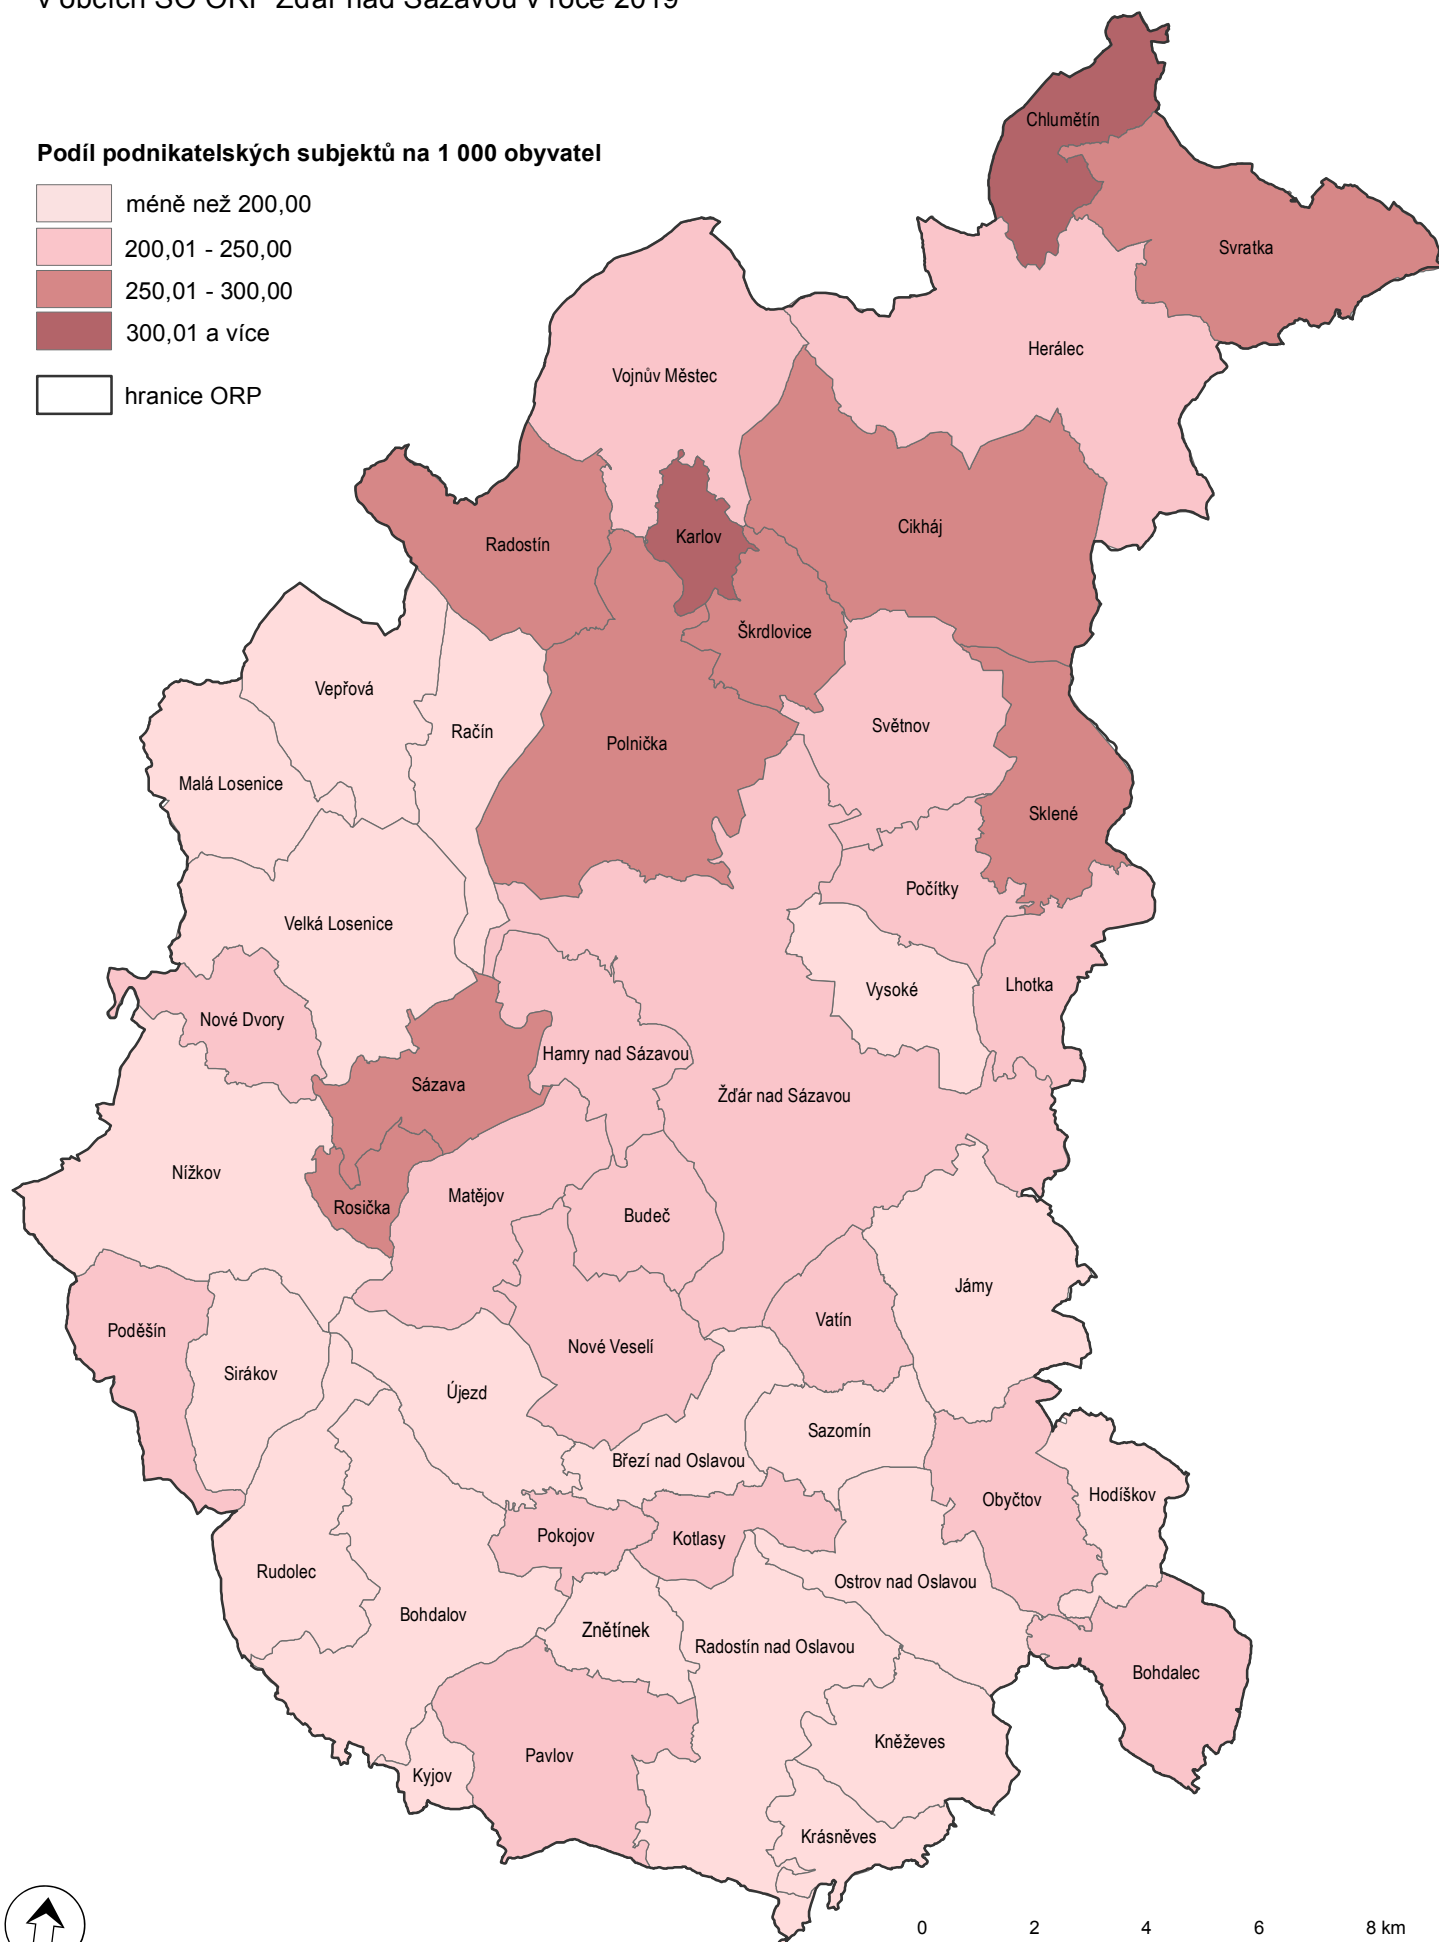

# PODNIKATELSKÉ SUBJEKTY

v obcích SO ORP Žďár nad Sázavou v roce 2019

Podíl podnikatelských subjektů na 1 000 obyvatel

 hranice ORP

Zdroj: Český statistický úřad, Praha