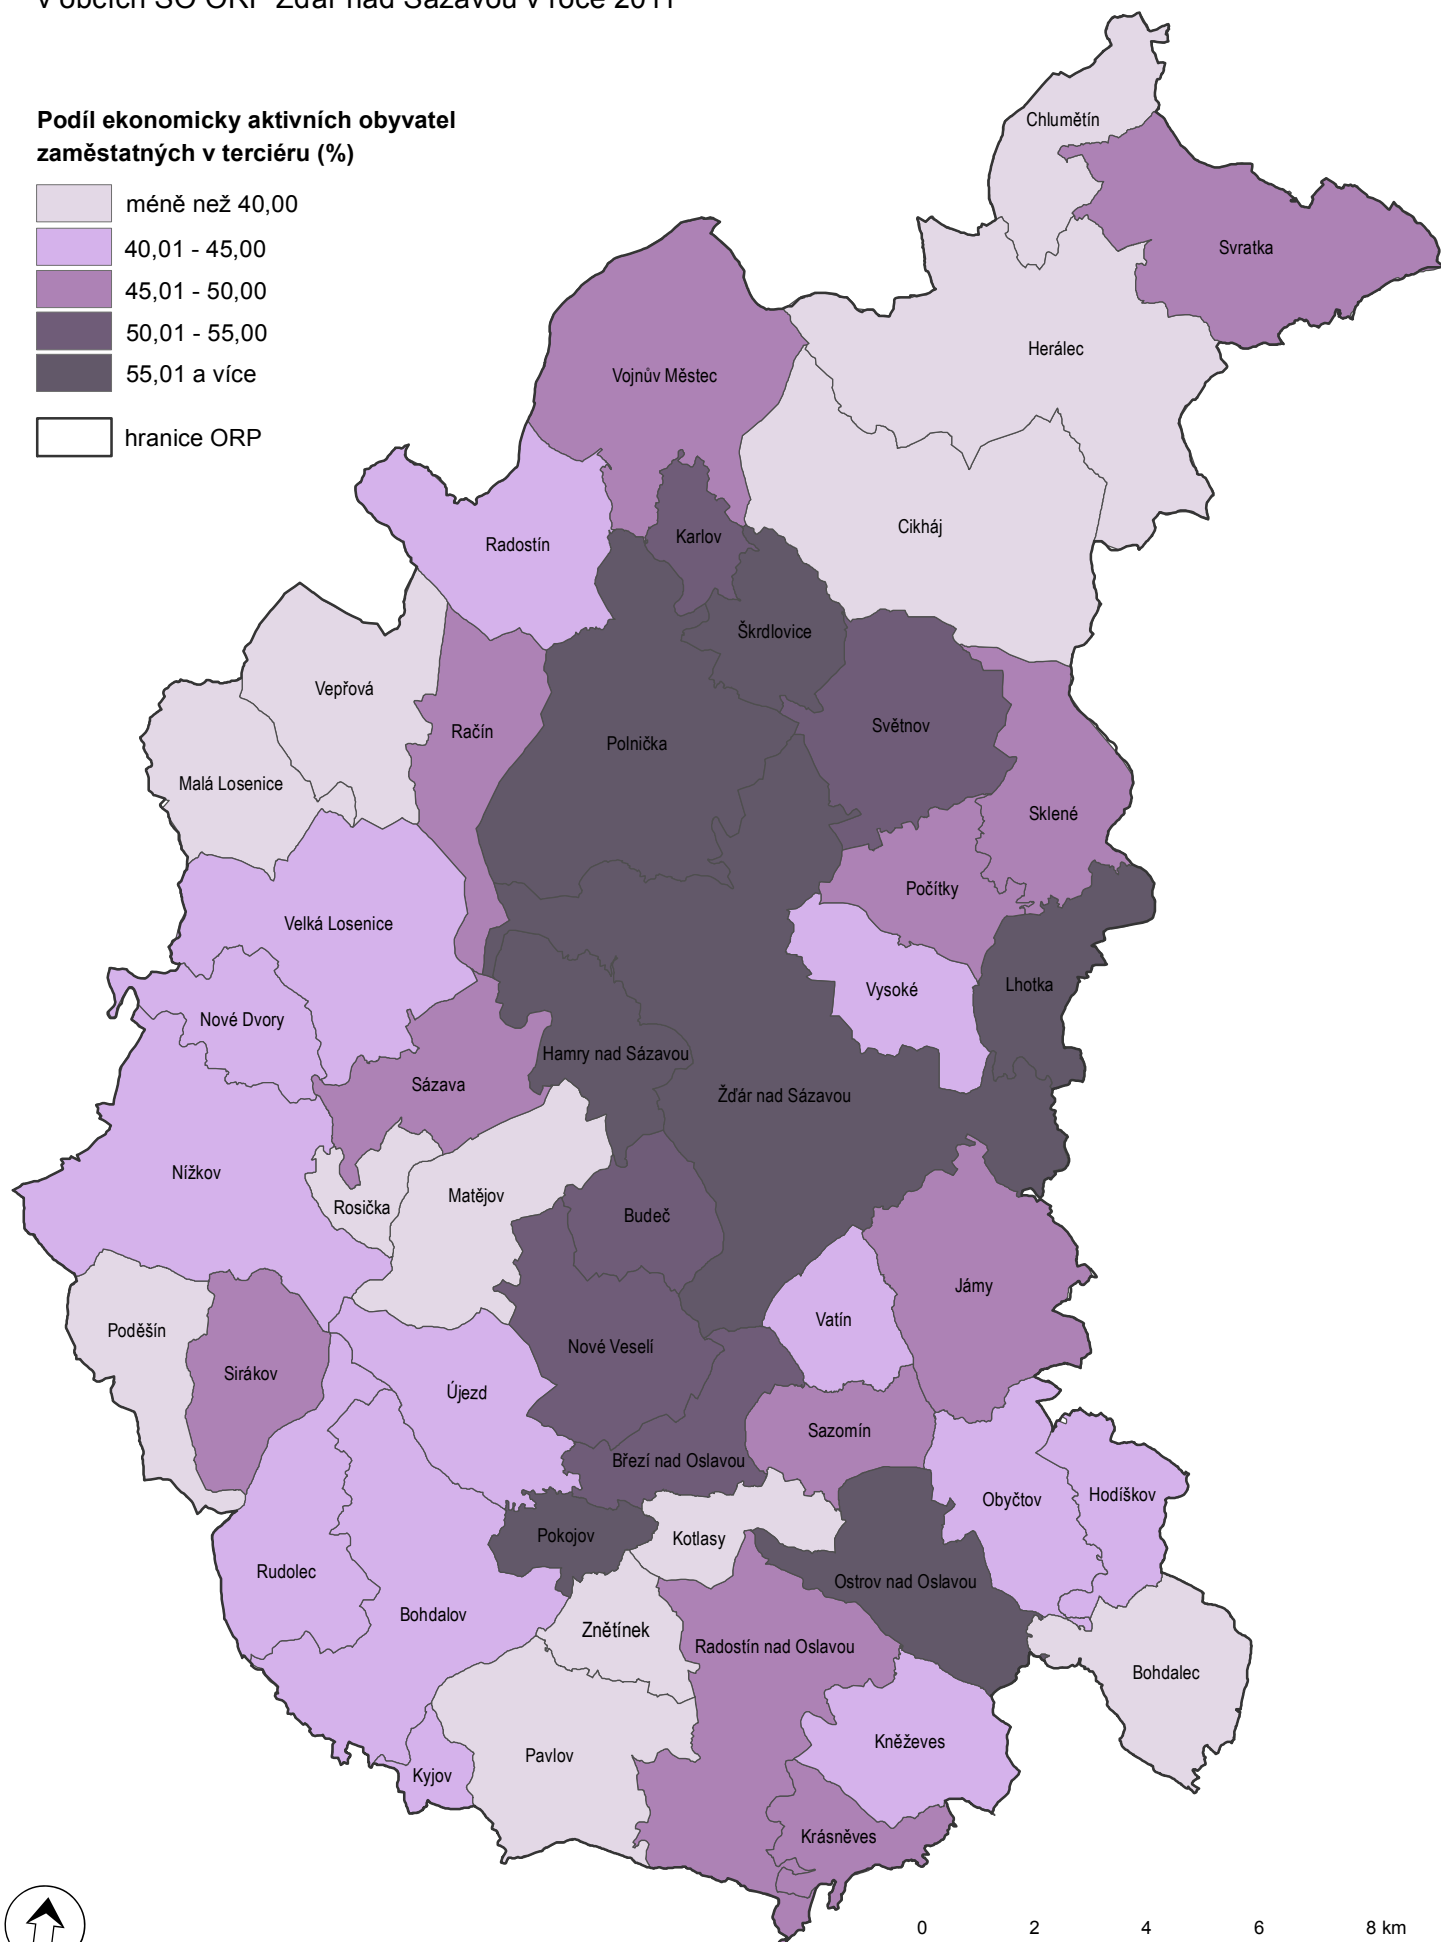

PRACOVNÍCI V TERCIÉRU

v obcích SO ORP Žďár nad Sázavou v roce 2011

Podíl ekonomicky aktivních obyvatel
zaměstnaných v terciéru (%)

Zdroj: Český statistický úřad, Praha