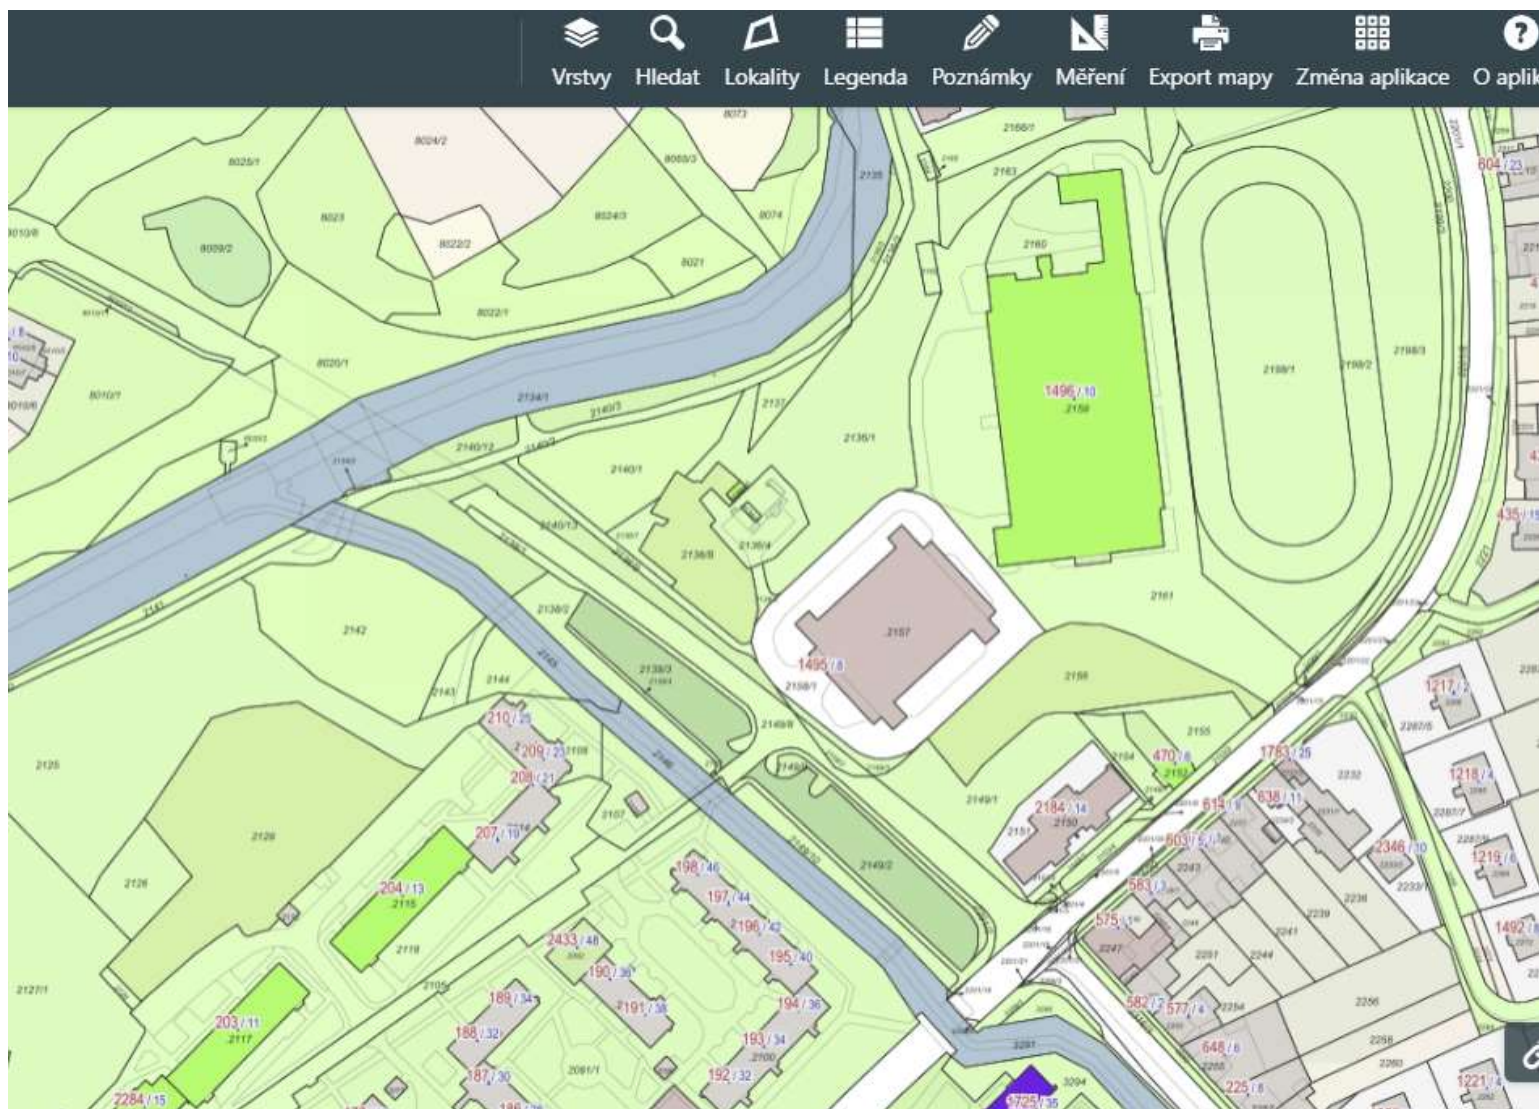

Bouchalky / budoucnost území

Bouchalky / majetkové vztahy

Bouchalky – územní plán

Bouchalky - letecká mapa

Témata

- **Poslední větší „volná“ plocha v širším centru**
- **Doprava / parkování**
- **Komerční aktivity / obchody**
- **Urbanismus / nároží**
- **Bydlení / polyfunkce ?**
- **Zázemí sportovního areálu**
- **Streetpark / Zelená páteř města**

Příležitosti

- **Parkovací dům / pro Libušín a sportovní zónu / generel dopravy**
- **Další rozvoj sportovního areálu Bouchalky / „ME juniorů“**
- **Pěší a cyklistická doprava / dostupnost a prostupnost území**
- **Kvalitní architektura**
- **Kvalitní zeleň**