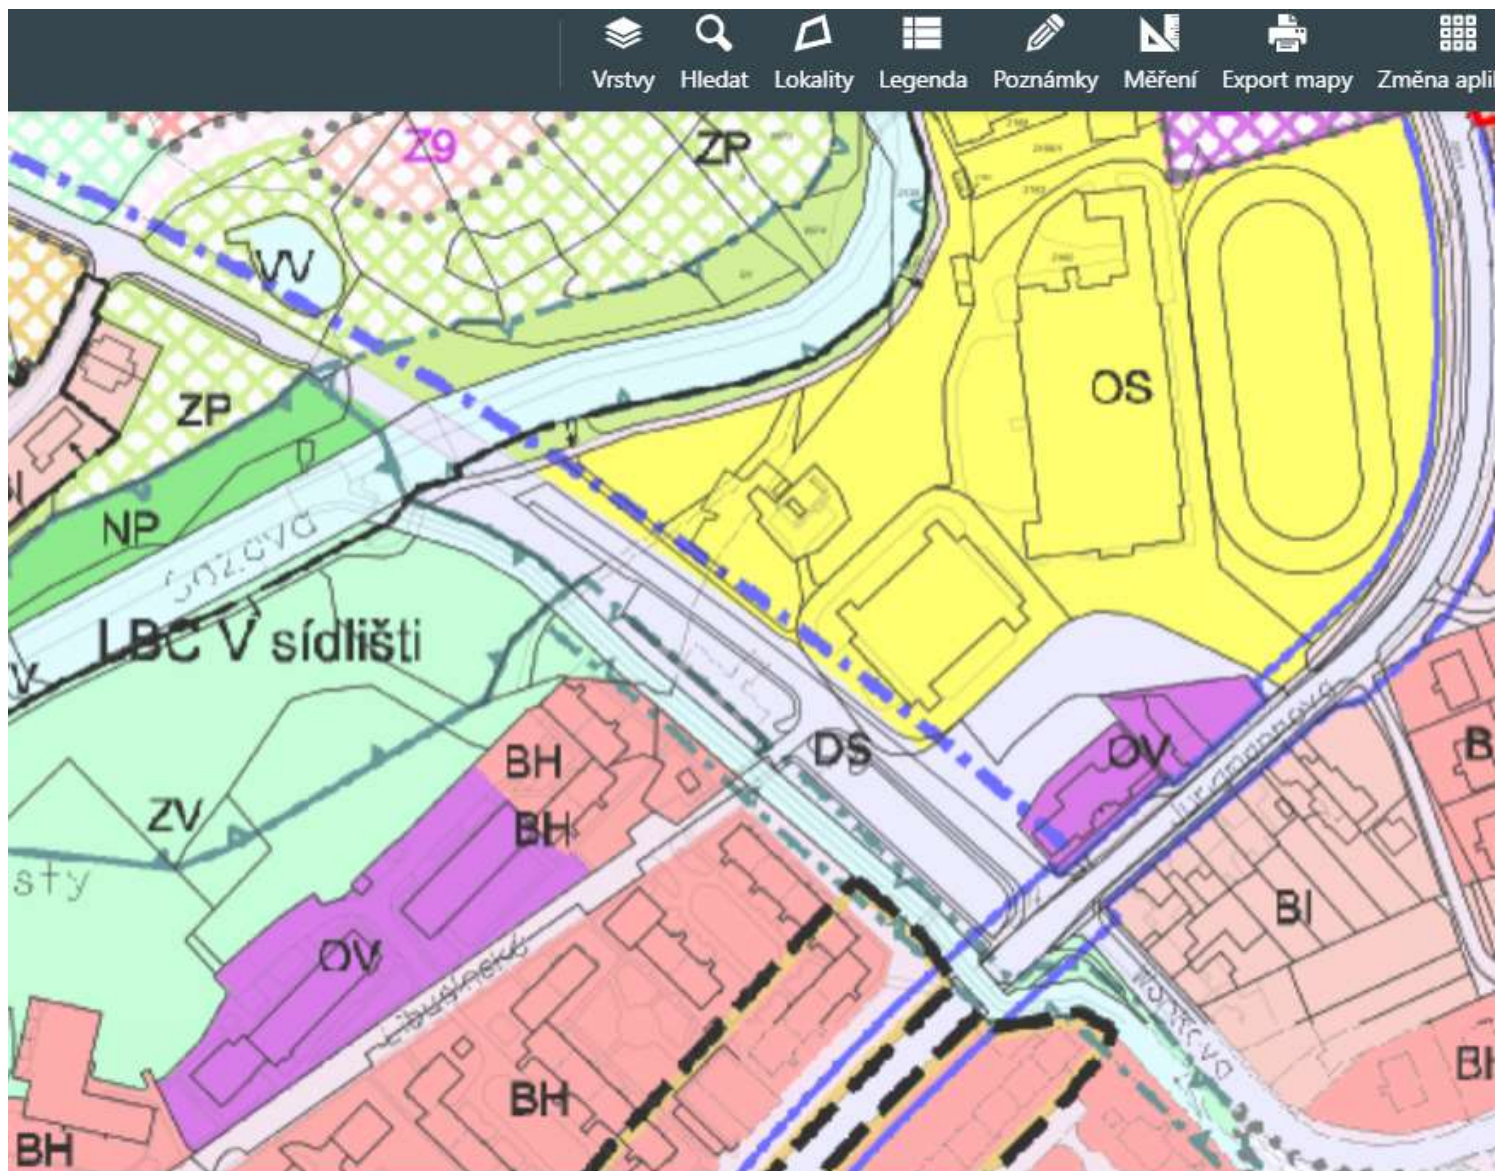

Bouchalky / budoucnost území

Bouchalky / majetkové vztahy

Bouchalky – územní plán

Bouchalky - letecká mapa

Témata

- **Poslední větší „volná“ plocha v širším centru**
- **Doprava / parkování**
- **Komerční aktivity / obchody**
- **Urbanismus / nároží**
- **Bydlení / polyfunkce ?**
- **Zázemí sportovního areálu**
- **Streetpark / Zelená páteř města**