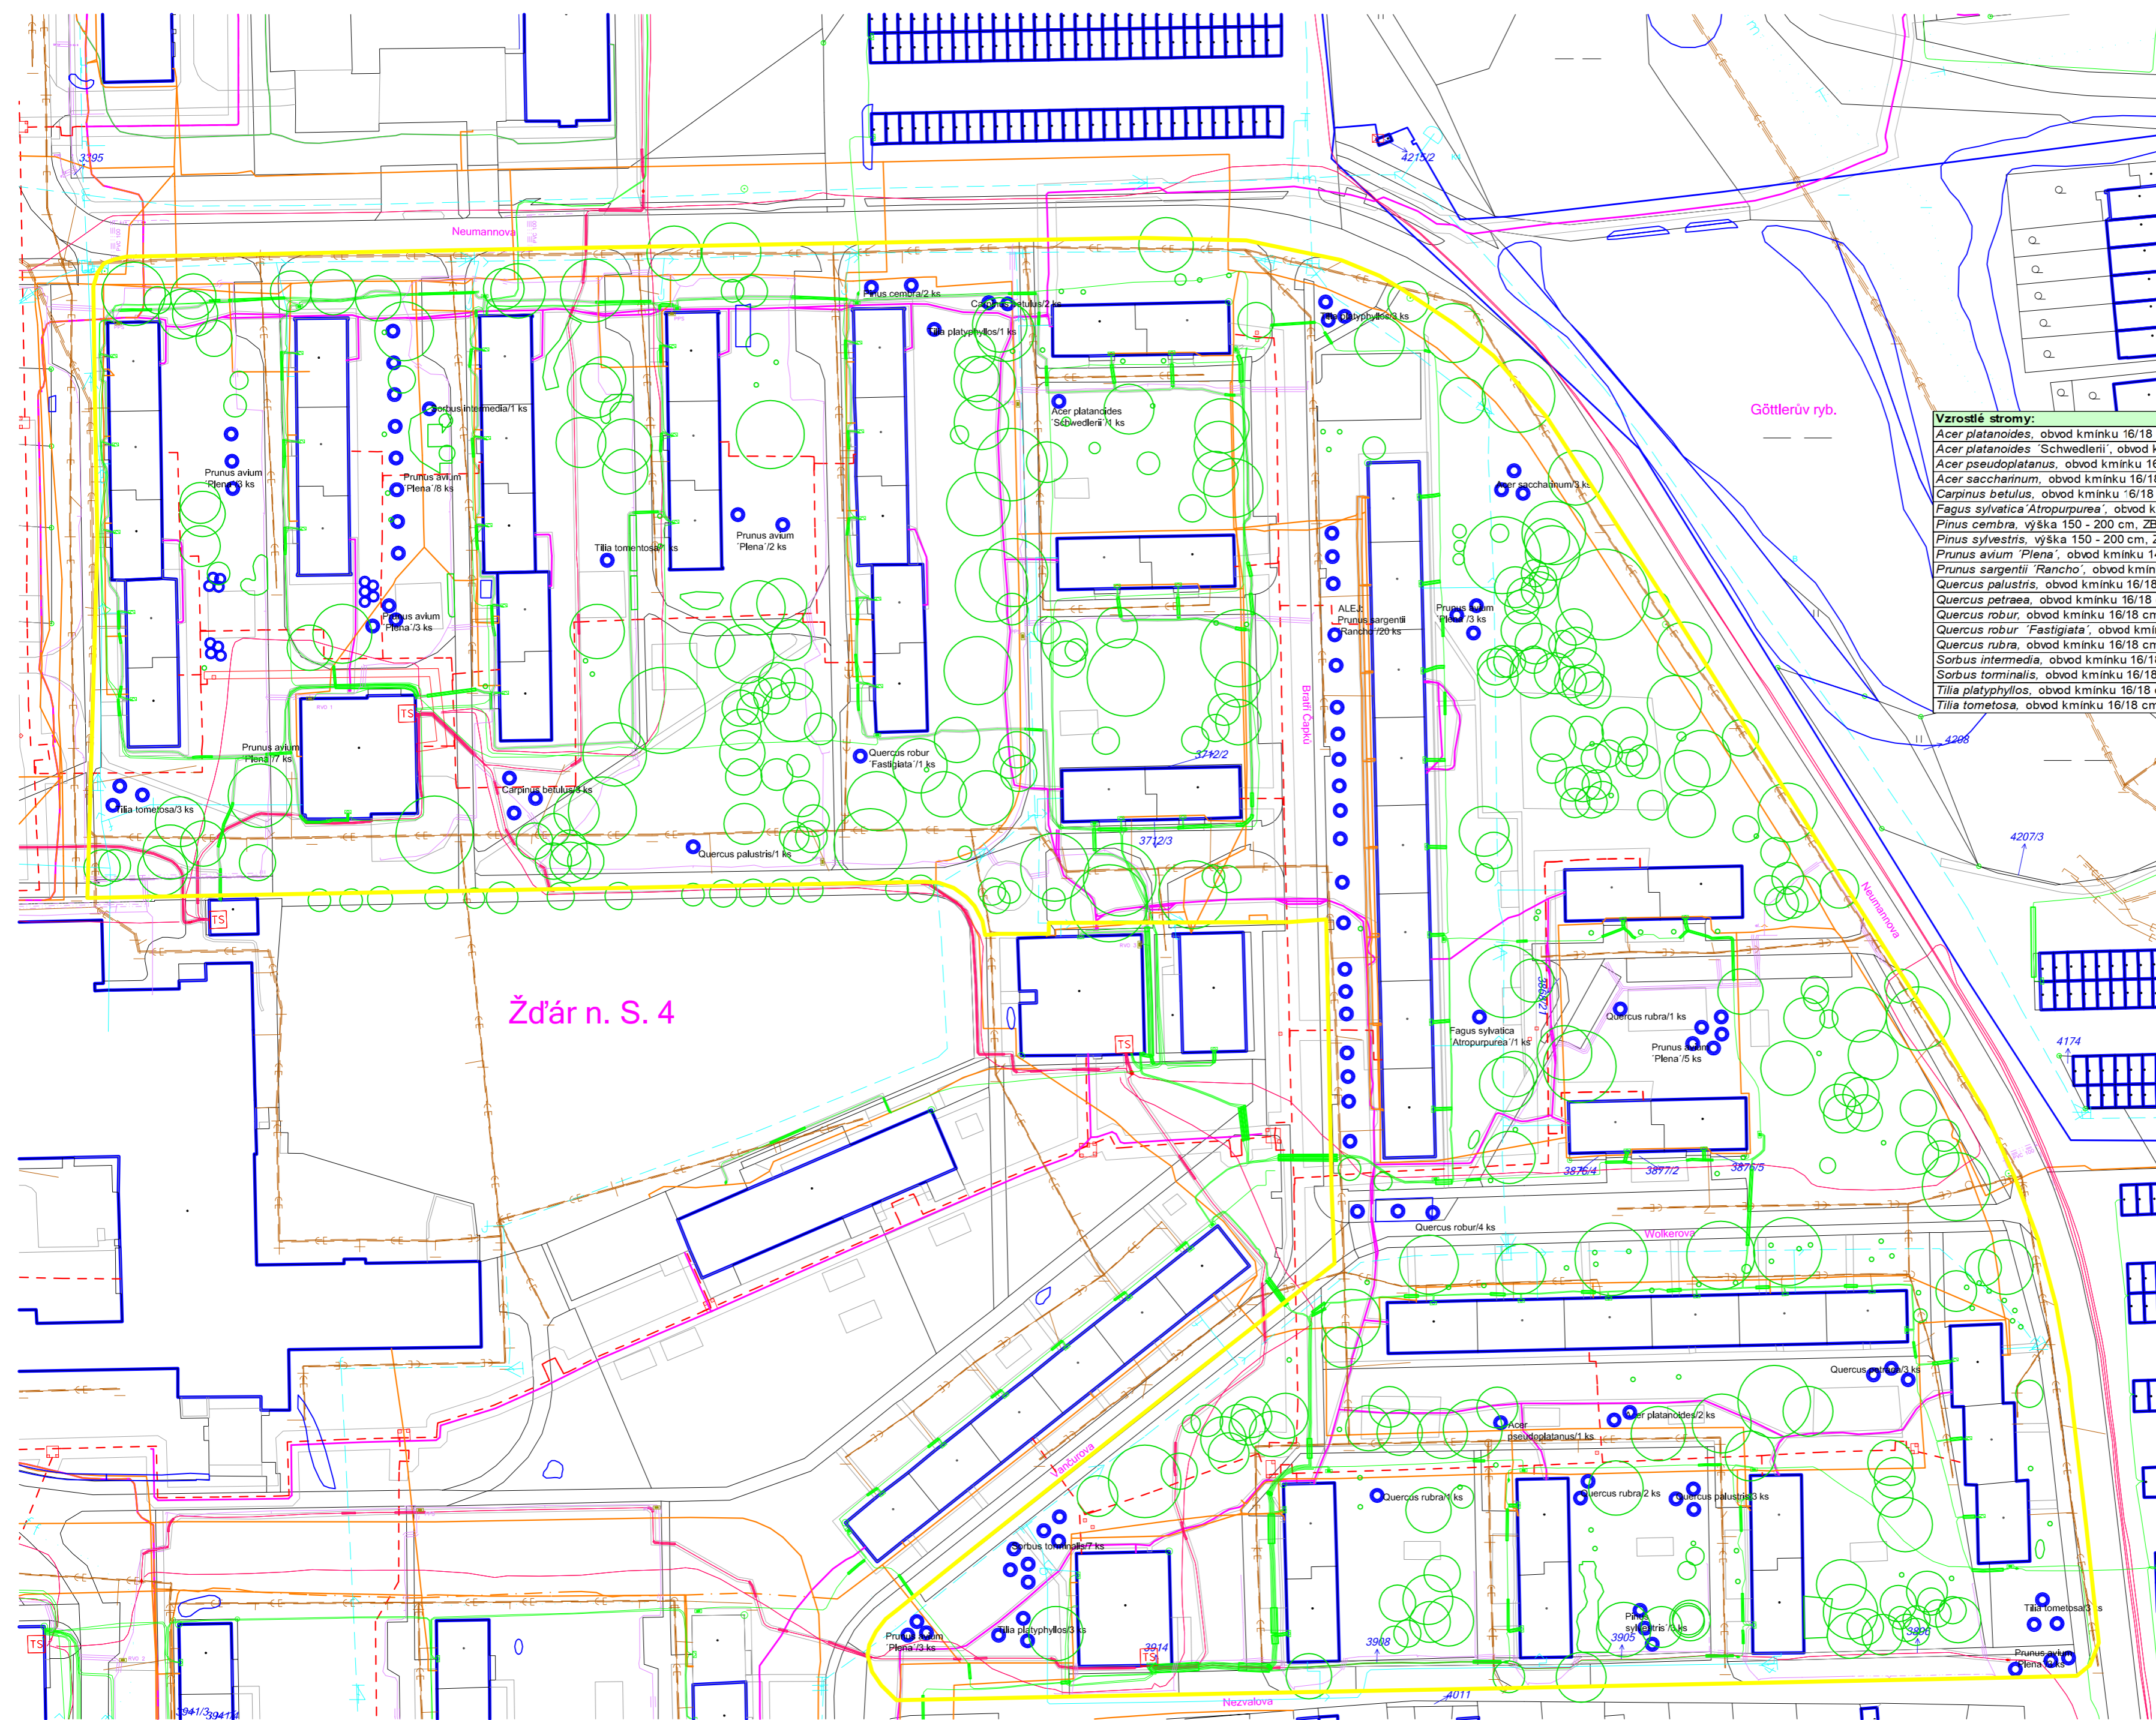

# PR 04 Osazovací plán - 6. Neumannova sídliště - mapový podklad

## LEGENDA SÍTĚ:

- CETIN
- HORKOVOD
- KANALIZACE
- NN
- PLYN
- SD
- VN
- VEŘEJNÉ OSVĚTLENÍ
- VODOVOD
- VVN

**Vzrostlé stromy:**

Strom	ks	2
<i>Acer platanoides</i> , obvod kminku 16/18 cm, ZB	kus	2
<i>Acer platanoides</i> "Schwedleri", obvod kminku 16/18 cm, ZB	kus	1
<i>Acer pseudoplatanus</i> , obvod kminku 16/18 cm, ZB	kus	1
<i>Acer saccharinum</i> , obvod kminku 16/18 cm, ZB	kus	3
<i>Carpinus betulus</i> , obvod kminku 16/18 cm, ZB	kus	5
<i>Fagus sylvatica</i> "Atropurpurea", obvod kminku 16/18 cm, ZB	kus	1
<i>Pinus cembra</i> , výška 150 - 200 cm, ZB	kus	2
<i>Pinus sylvestris</i> , výška 150 - 200 cm, ZB	kus	3
<i>Prunus avium</i> "Plena", obvod kminku 14/16 cm, ZB	kus	33
<i>Prunus sargentii</i> "Rancho", obvod kminku 14/16 cm, ZB	kus	20
<i>Quercus palustris</i> , obvod kminku 16/18 cm, ZB	kus	4
<i>Quercus petraea</i> , obvod kminku 16/18 cm, ZB	kus	3
<i>Quercus robur</i> , obvod kminku 16/18 cm, ZB	kus	3
<i>Quercus robur</i> "Fastigiata", obvod kminku 16/18 cm, ZB	kus	1
<i>Quercus rubra</i> , obvod kminku 16/18 cm, ZB	kus	4
<i>Sorbus intermedia</i> , obvod kminku 16/18 cm, ZB	kus	1
<i>Sorbus torminalis</i> , obvod kminku 16/18 cm, ZB	kus	7
<i>Tilia platyphyllos</i> , obvod kminku 16/18 cm, ZB	kus	7
<i>Tilia tomentosa</i> , obvod kminku 16/18 cm, ZB	kus	7

**NAZEV**  
 Revitalizace zeleně  
 Žďár nad Sázavou

**LOKALITA**  
 6. Neumannova sídliště

**DOKUMENTACE**  
 Osazovací plán  
 - mapový podklad

**ZPRACOVAL, KONTROLOVAL**  
 Ing. Josef Souček

**KRESLIL**  
 Ing. Martina Součková

**ČÍSLO DOKUMENTACE**  
 PR 04

**ČÍSLO PARE**  
 MĚŘÍTKO  
 1:1000

**DATUM**  
 28.8.2017

**PODPIS**