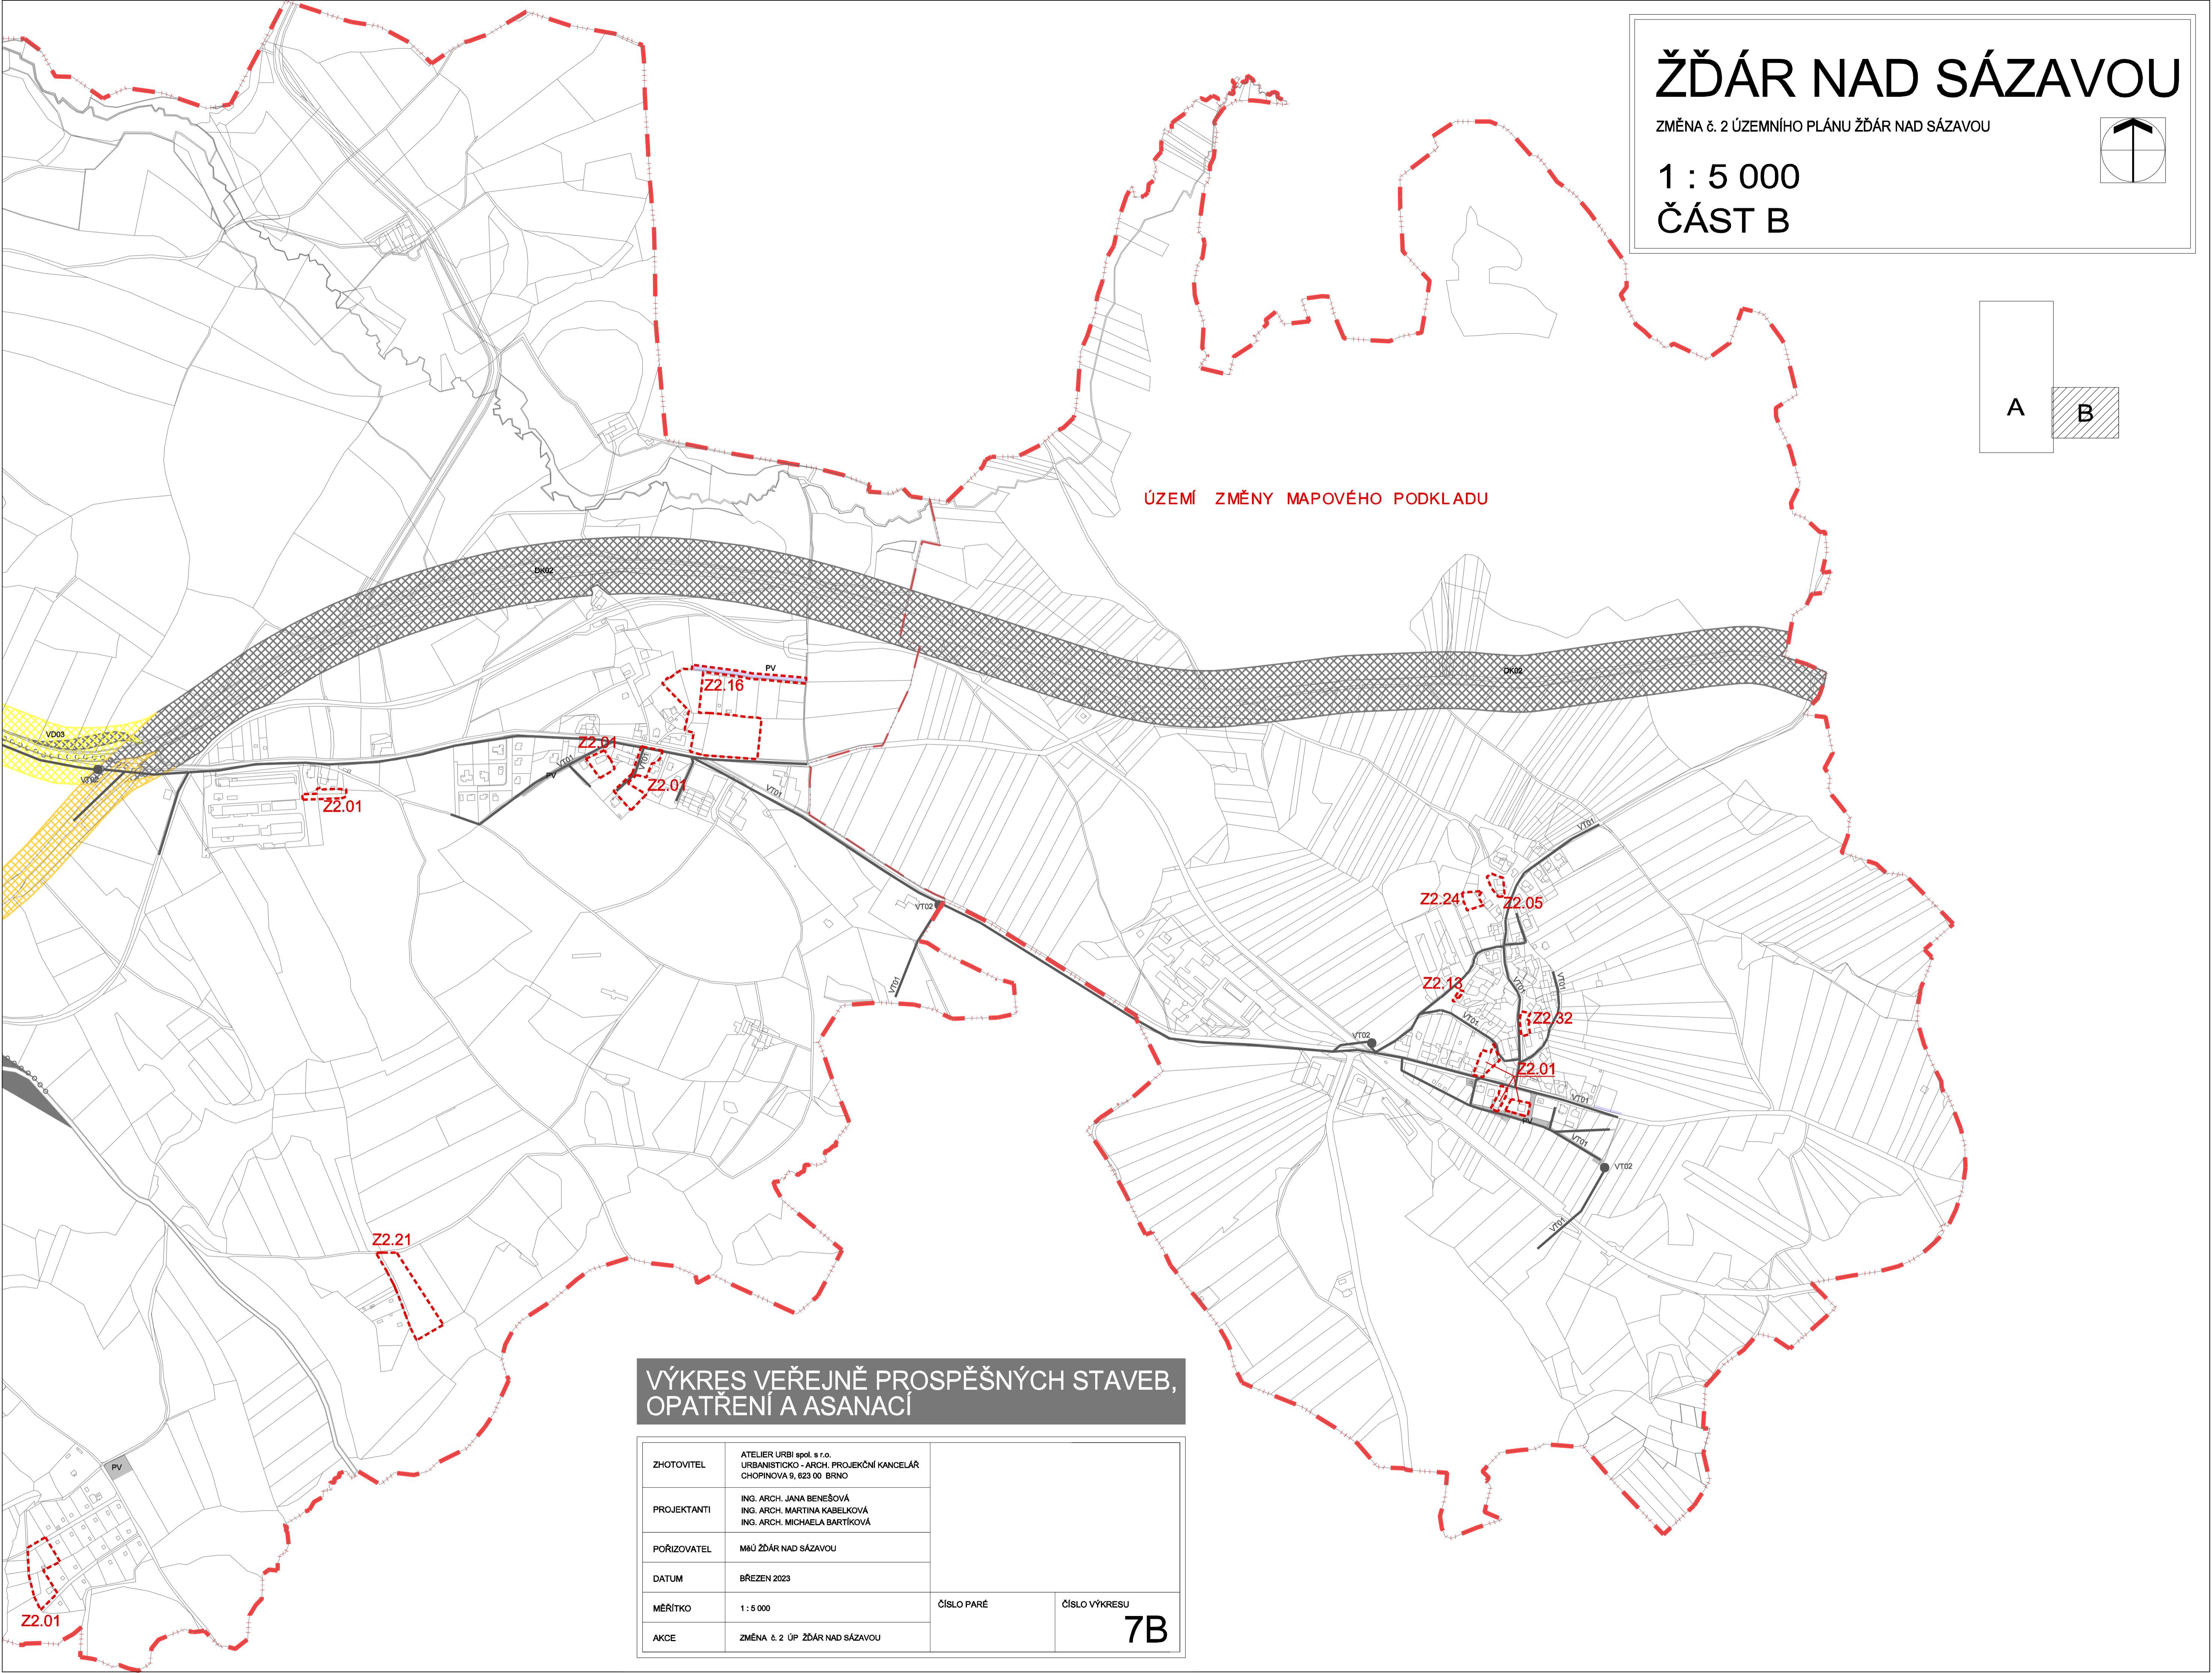

ŽŽÁR NAD SÁZAVOU

ZMĚNA č. 2 ÚZEMNÍHO PLÁNU ŽŽÁR NAD SÁZAVOU

1 : 5 000
ČÁST B

ÚZEMÍ ZMĚNY MAPOVÉHO PODKLADU

VÝKRES VEŘEJNĚ PROSPĚŠNÝCH STAVEB, OPATŘENÍ A ASANACÍ

ZHOTOVITEL	ATELIER URBI spol. s r.o. URBANISTICKO - ARCH. PROJEKČNÍ KANCELÁŘ CHOPINOVA 9, 623 00 BRNO		
PROJEKTANTI	ING. ARCH. JANA BENEŠOVÁ ING. ARCH. MARTINA KABELKOVÁ ING. ARCH. MICHAELA BARTÍKOVÁ		
POŘIZOVATEL	MÚ ŽŽÁR NAD SÁZAVOU		
DATUM	BŘEZEN 2023		
MĚŘÍTKO	1 : 5 000	ČÍSLO PARÉ	ČÍSLO VÝKRESU
AKCE	ZMĚNA č. 2 ÚP ŽŽÁR NAD SÁZAVOU		7B