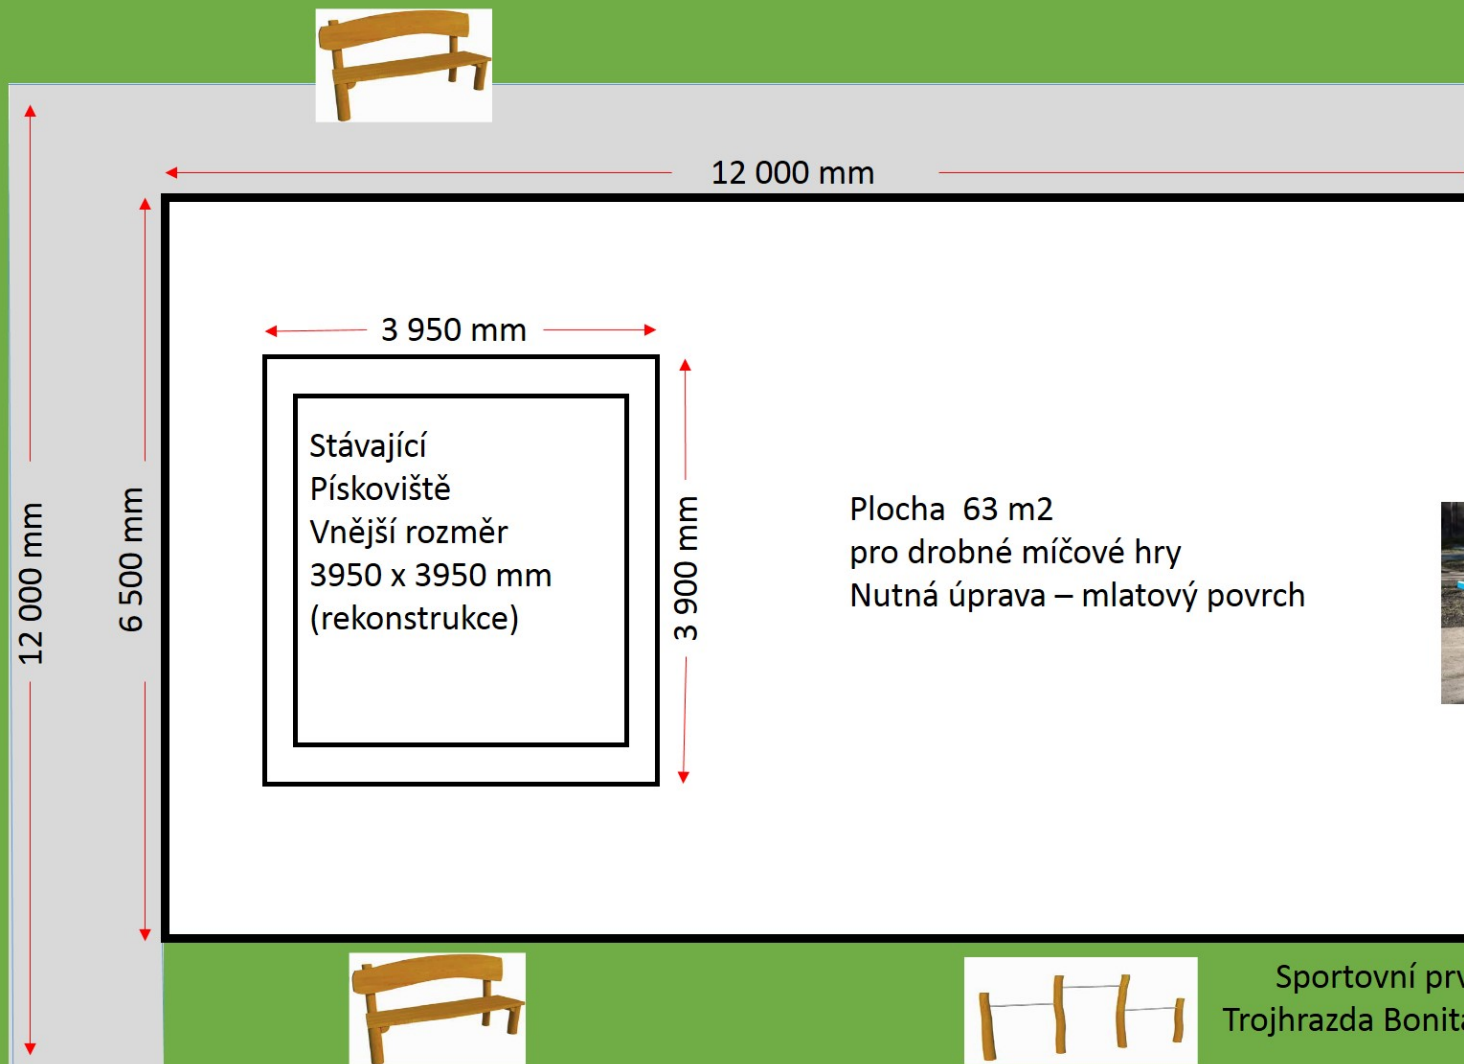

Návrh na obnovu víceúčelového dětského hřiště uvnitř sídliště na ulici Dolní

1. Odstranění starého povrchu ,výměna za nový mlatový povrch
2. Obložení pískoviště prkny – výměna písku
3. Instalace dvou odpočinkových laviček
4. Instalace sportovních prvků – sportovní trojhrazda
  - stůl na stolní tenis
5. Vybourání přebytečné koje na kontejnery
6. Oprava chodníku podél pískoviště

stůl na Stolní tenis