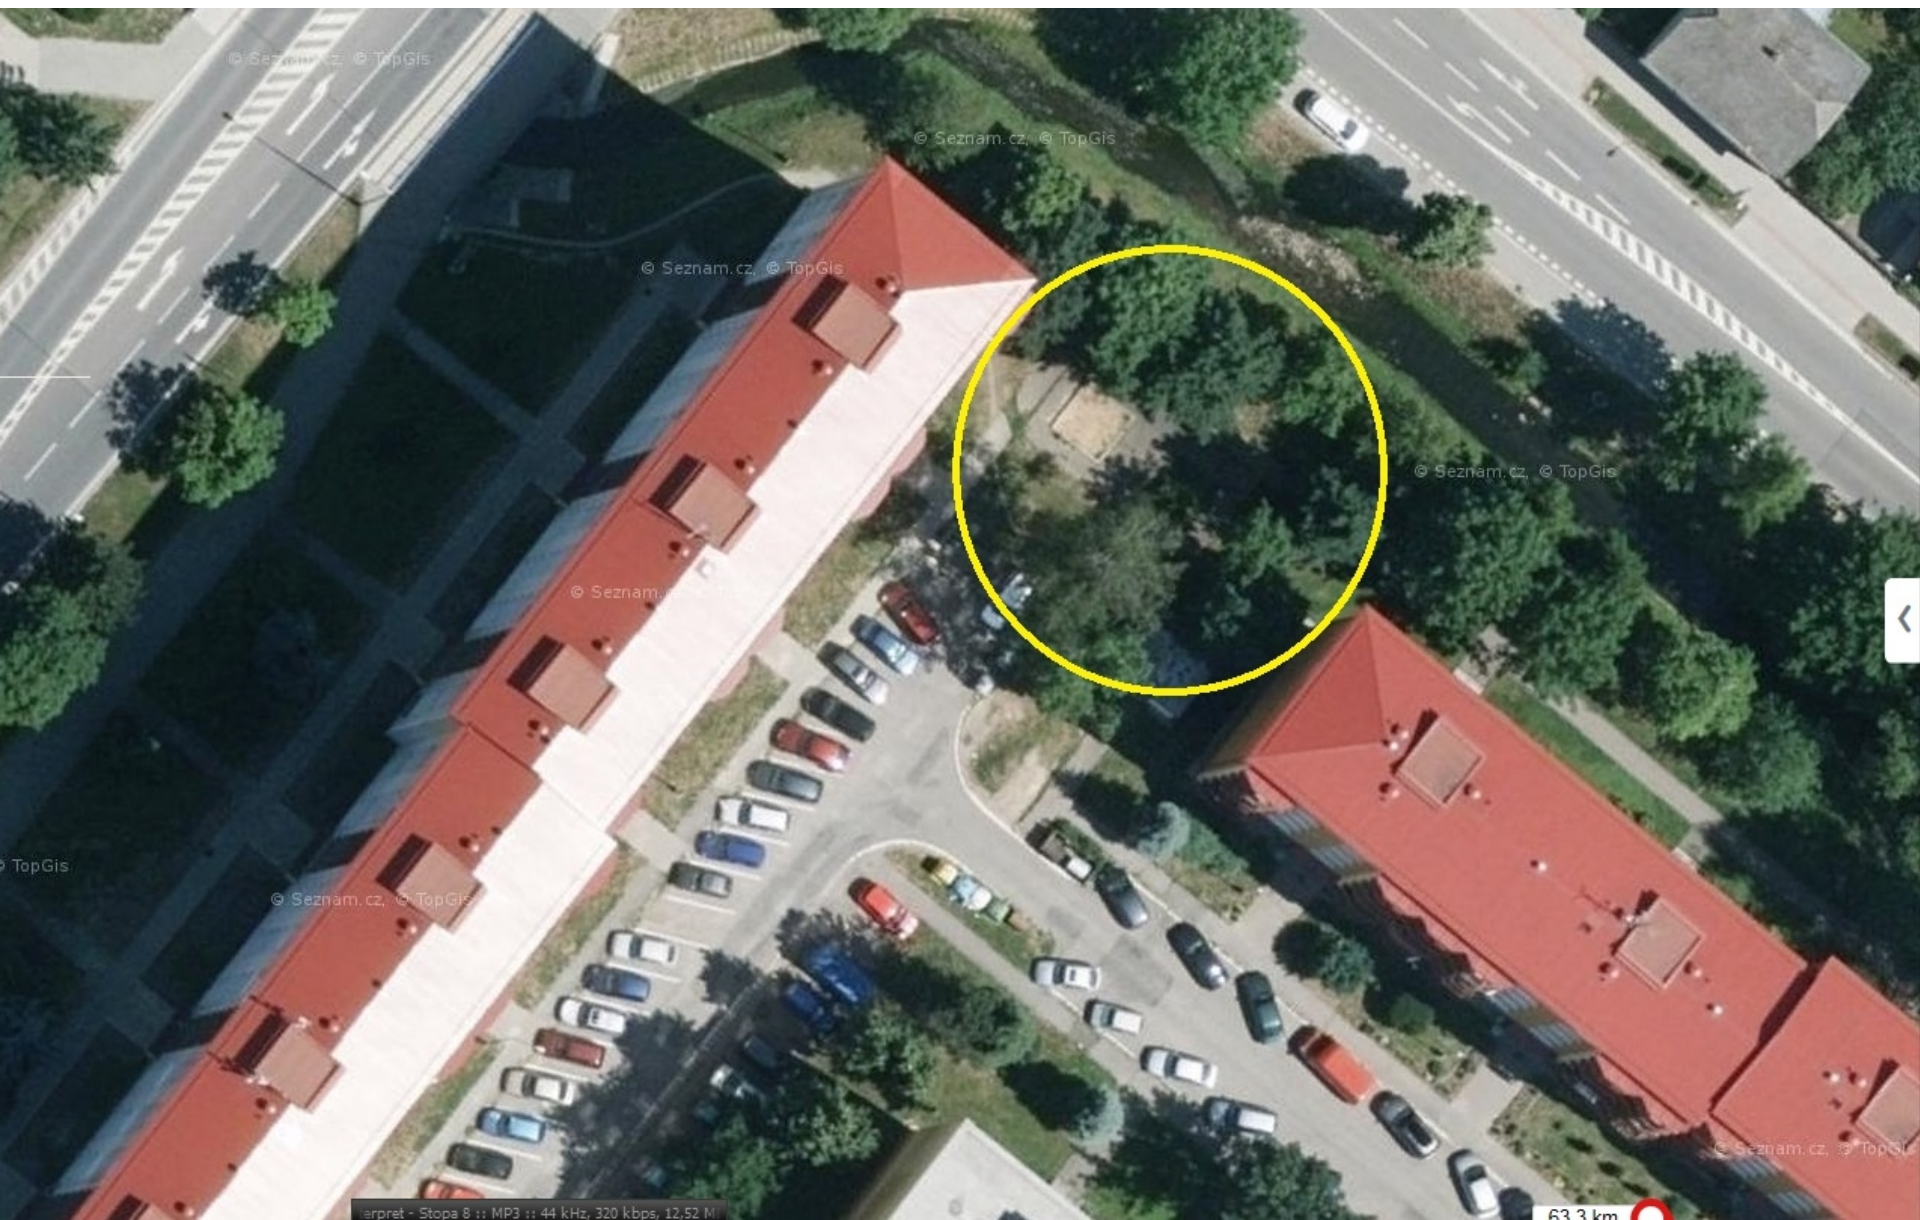

**Obnova dětského hřiště  
uvnitř sídliště  
na ulici Dolní**

sídliště „Libušín“

# vnitřní prostor ulice „Dolní 1724 -1729“

**Současný stav**

# Návrh na obnovu víceúčelového dětského hřiště uvnitř sídliště na ulici Dolní

1. Odstranění starého povrchu ,výměna za nový mlatový povrch
2. Obložení pískoviště prkny – výměna písku
3. Instalace dvou odpočinkových laviček
4. Instalace sportovních prvků – sportovní trojhrazda  
- stůl na stolní tenis
5. Vybourání přebytečné koje na kontejnery
6. Oprava chodníku podél pískoviště