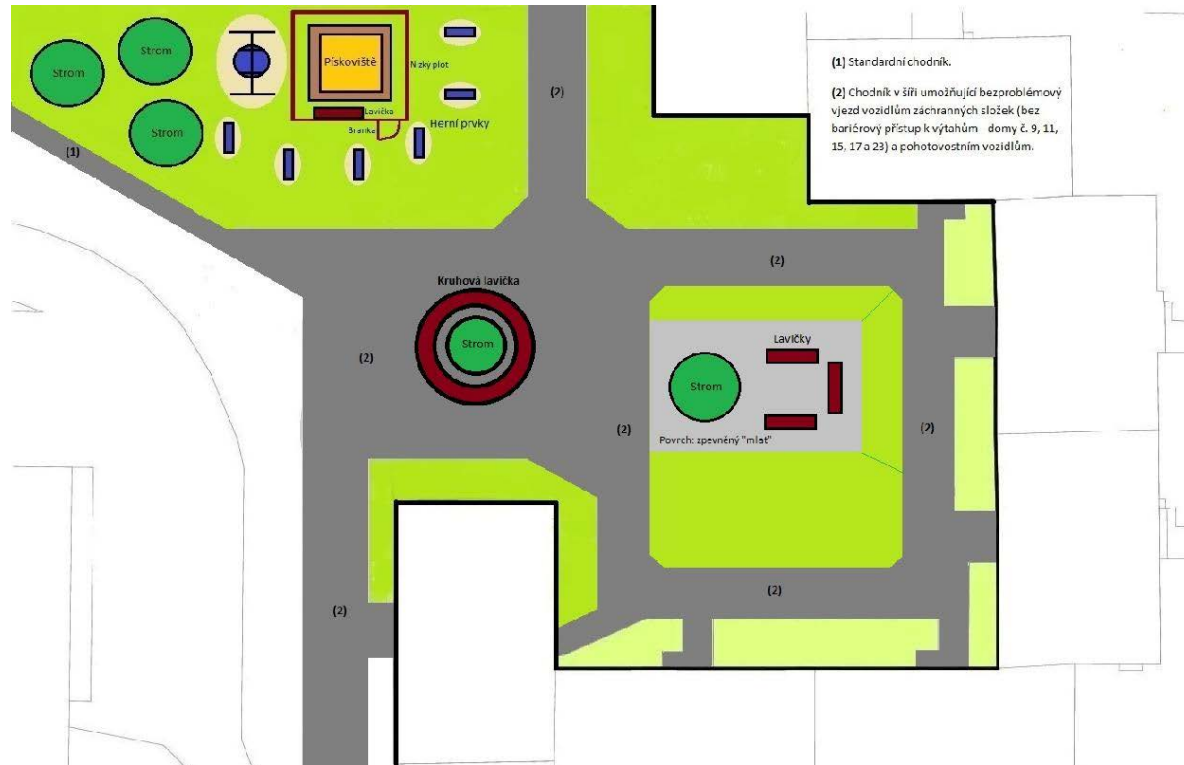

Revitalizace vnitrobloku Palachova 11-23

Současný stav

Navrhovaný stav

Proč chceme změnu

- *velké množství lidí na malé ploše bez prostoru k relaxaci a odpočinku*
- *příliš mnoho asfaltu*
- *málo zeleně*
- *nevzhledný, neupravený vnitroblok*