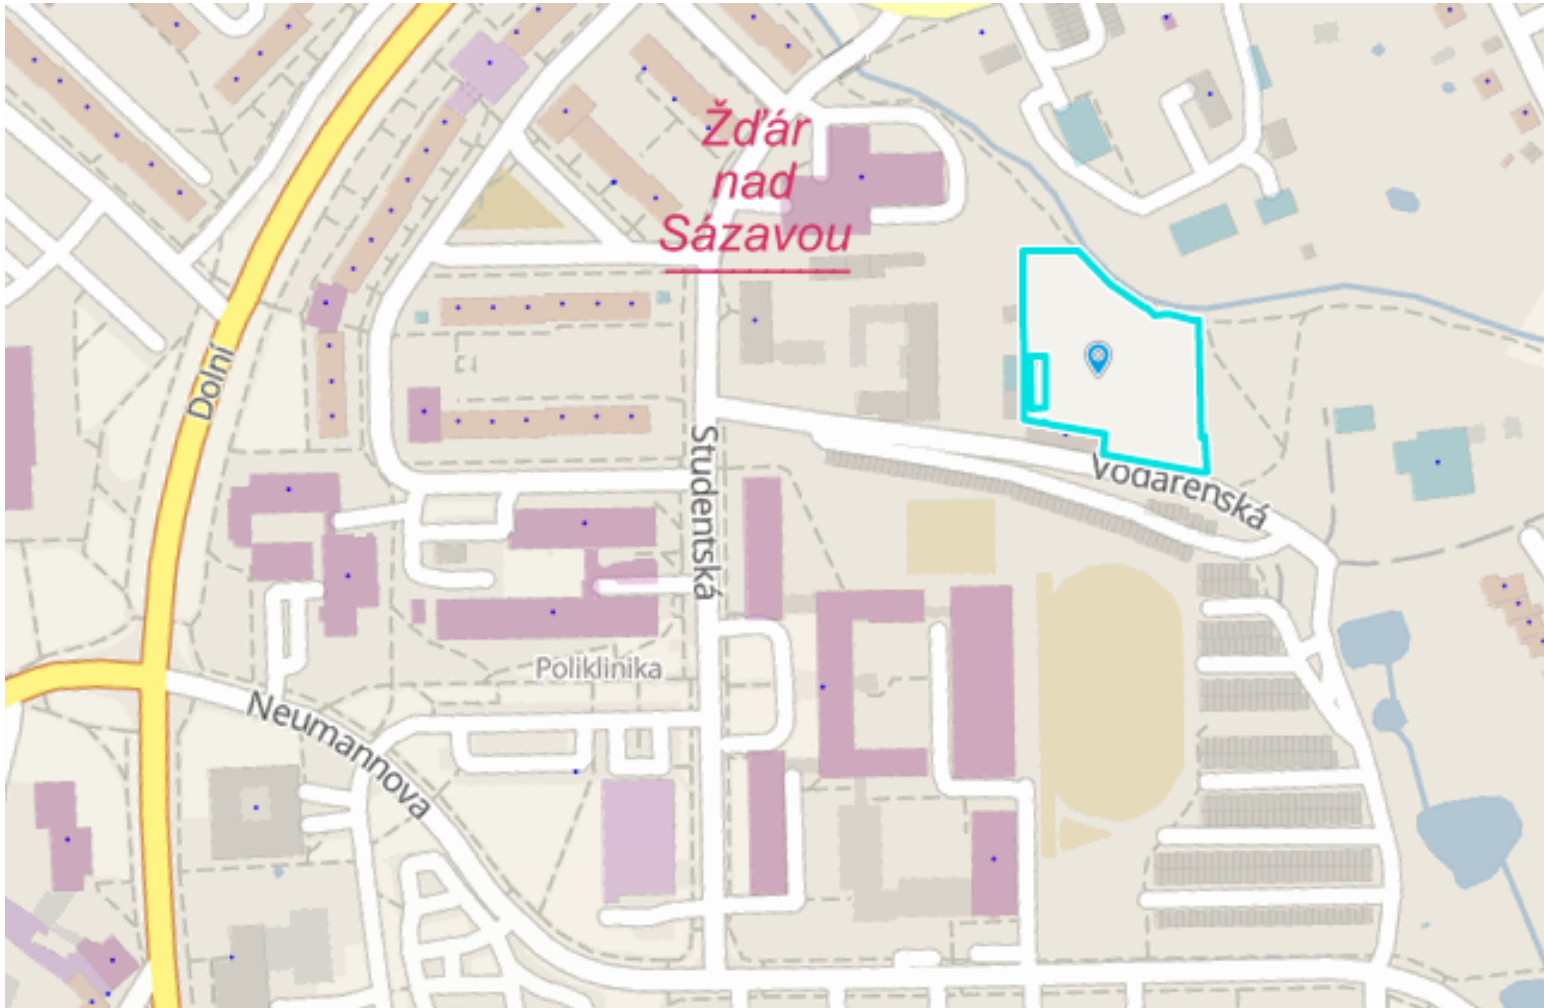

NÁVRH DO PARTICIPATIVNÍHO ROZPOČTU

PSÍ PARK V UL. VODÁRENSKÁ

Navrhovatel: Kateřina Navrátilová

SOUČASNÝ STAV

- › v evidenci ZR cca 1300 psů
- › možnosti venčení ve městě:
 - › lesy a louky (časově a fyzicky náročnější)
 - › sídliště
 - › v blízkosti silnic, cyklostezek, dětských hřišť
- › ve městě pouze na vodítku
- › výcvik a socializace psů pouze v rámci pravidelných hrazených kurzů

PROSTOR V UL. VODÁRENSKÁ

V případě stavebních a rozvojových záměrů, bude pro provoz vyhledáno jiné místo.

PSÍ PARK

- › veřejně přístupný oplocený prostor pro venčení a socializaci psů
- › umístěn v blízkosti sídliště Libušín, Vodojem a Vysočany
- › dostupná vzdálenost od přírody
- › překážky pro výcvik psů
- › odpadkové koše