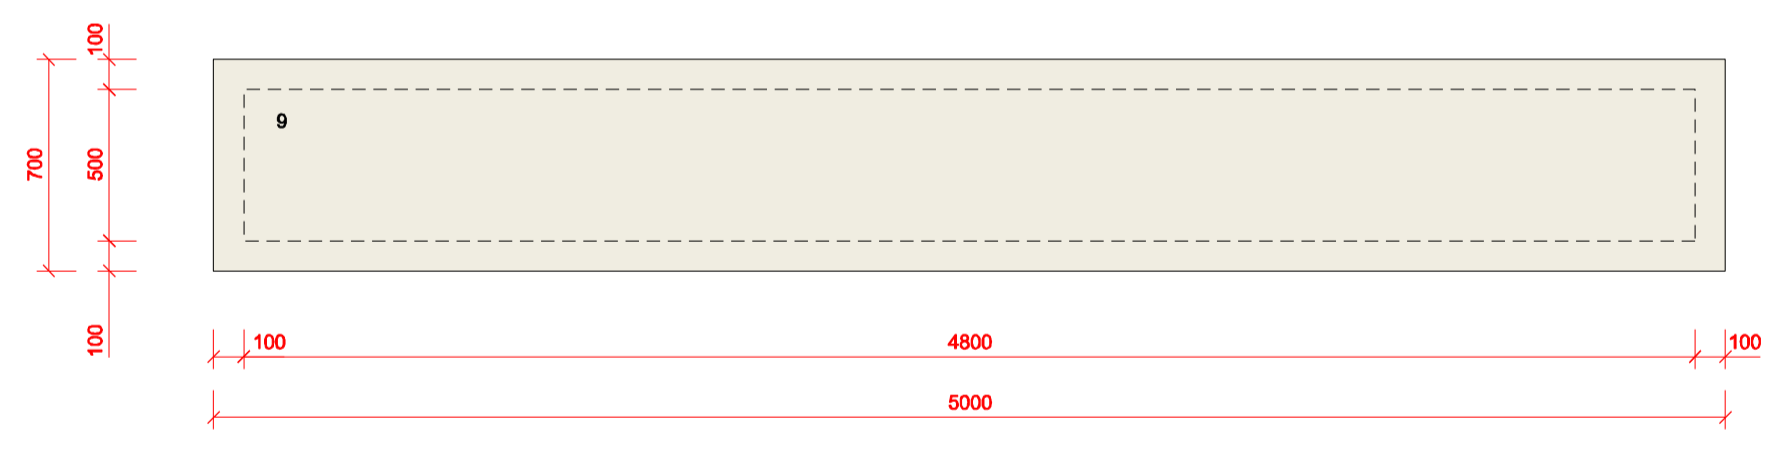

POHLED BOČNÍ

NASVÍCENÍ BRONZOVÉHO NÁPISU

REZ AA

REZ BB

REZ CC

REZ DD

- 1 KAŠNA - MASÍVNÍ BLOK Z PŘÍRODNÍHO KAMENE
- 2 ŽLÁBEK PRO VODU OSAZENÝ V KAMENNÉM BLOKU - BRONZ
- 3 ŽLÁBEK PRO VODU V ÚROVNI DLAŽBY (OSAZENÝ V BLOCÍCH Z PŘÍRODNÍHO KAMENE)
- 4 BLOKY Z PŘÍRODNÍHO KAMENE SE VSazenÝM BRONZOVÝM ŽLÁBKEM
- 5 TRYSKA PŘÍVÁDĚJÍCÍ VODU DO ŽLÁBKU
- 6 ODTOK VODY - BRONZOVÁ MŘÍŽKA
- 7 ŽB ZÁKLAD
- 8 BRONZOVÝ TEXT (VERŠE ARCIOPATA ANASTÁZE OPASKA)
- 9 LAVICE - MASÍVNÍ BLOK Z PŘÍRODNÍHO KAMENE