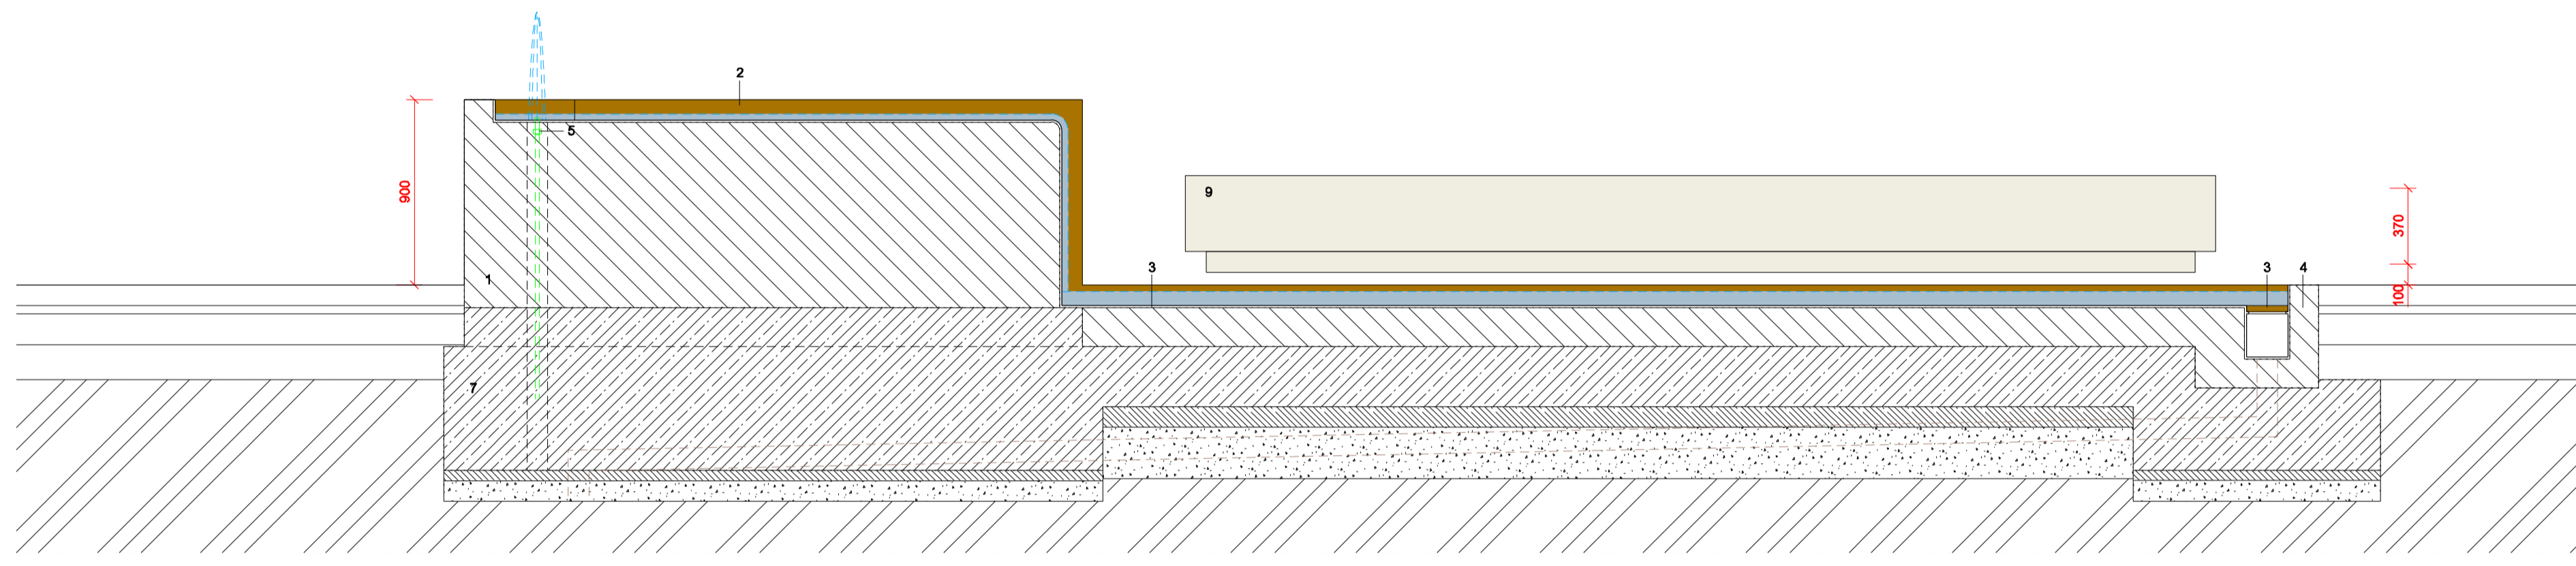

POHLED BOČNÍ

NASVÍCENÍ BRONZOVÉHO NÁPISU

REZ AA

REZ BB

REZ CC

REZ DD

- 1 KAŠNA - MASÍVNÍ BLOK Z PŘÍRODNÍHO KAMENE
- 2 ŽLÁBEK PRO VODU OSAZENÝ V KAMENNÉM BLOKU - BRONZ
- 3 ŽLÁBEK PRO VODU V ÚROVNI DLAŽBY (OSAZENÝ V BLOCÍCH Z PŘÍRODNÍHO KAMENE)
- 4 BLOKY Z PŘÍRODNÍHO KAMENE SE VSazenÝM BRONZOVÝM ŽLÁBKEM
- 5 TRYSKA PŘÍVÁDĚJÍCÍ VODU DO ŽLÁBKU
- 6 ODTOK VODY - BRONZOVÁ MŘÍŽKA
- 7 ŽB ZÁKLAD
- 8 BRONZOVÝ TEXT (VERŠE ARCIOPATA ANASTÁZE OPASKA)
- 9 LAVICE - MASÍVNÍ BLOK Z PŘÍRODNÍHO KAMENE