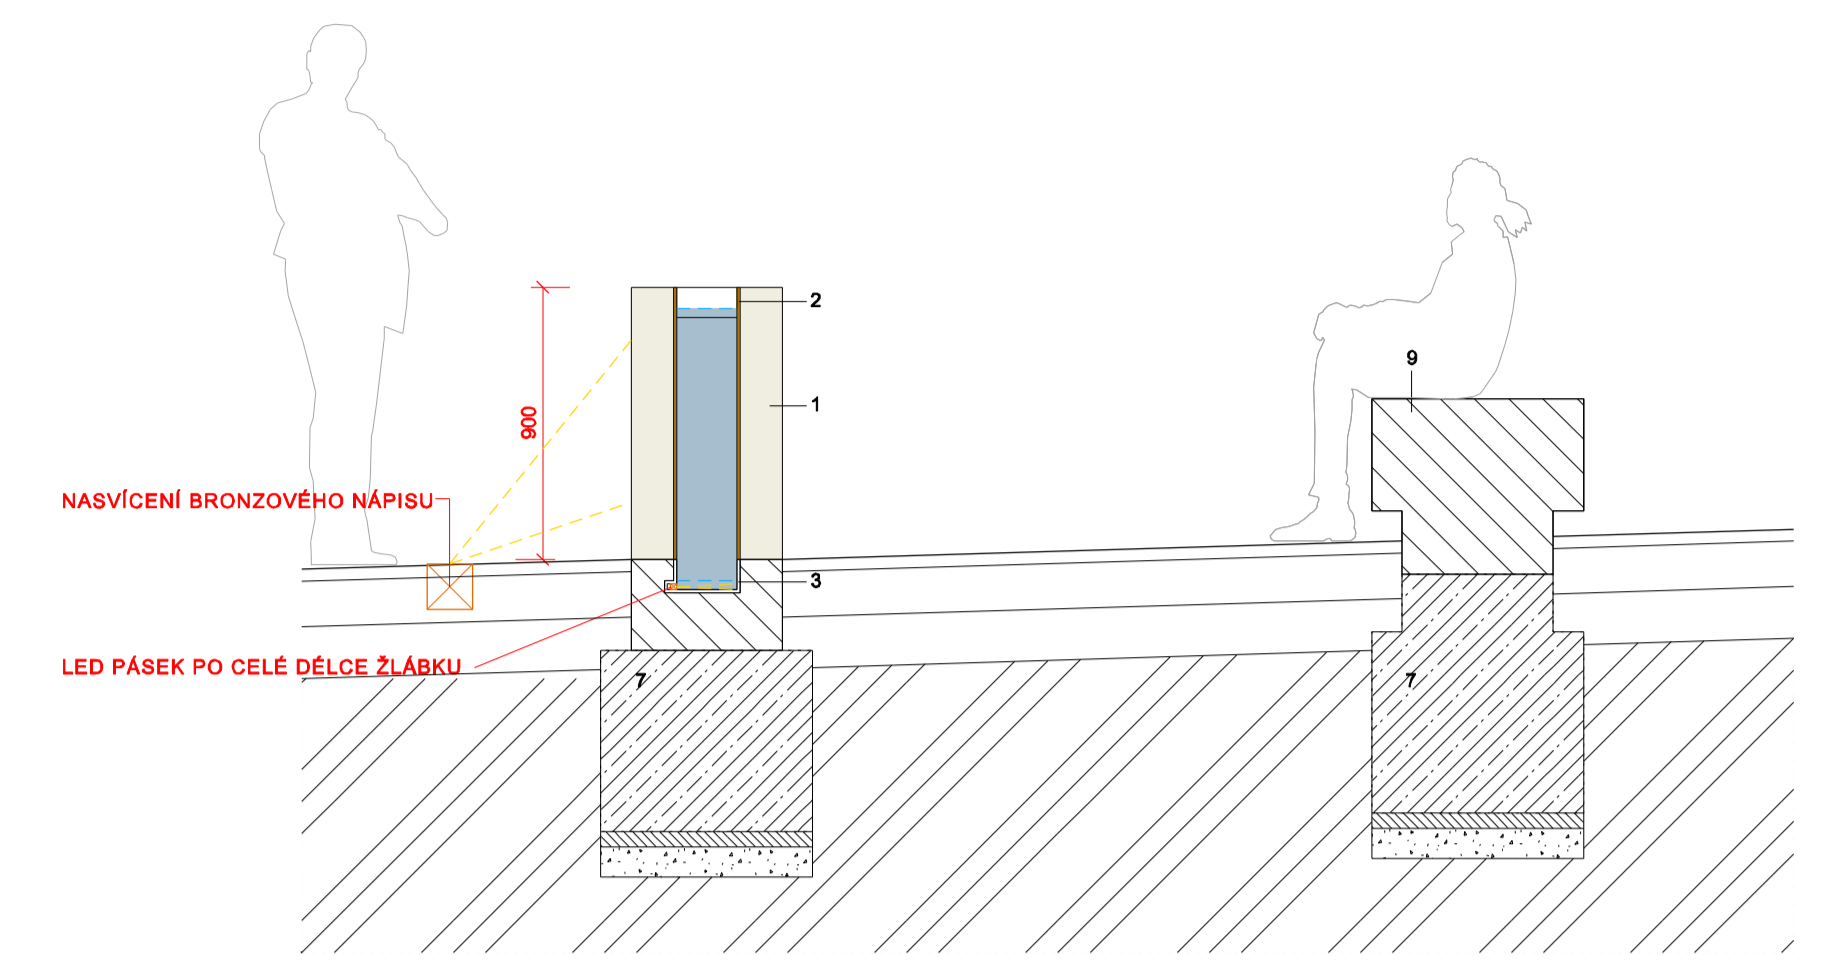

POHLED BOČNÍ

NASVÍCENÍ BRONZOVÉHO NÁPISU

REZ AA

REZ BB

REZ CC

REZ DD

- 1 KAŠNA - MASÍVNÍ BLOK Z PŘÍRODNÍHO KAMENE
- 2 ŽLÁBEK PRO VODU OSAZENÝ V KAMENNÉM BLOKU - BRONZ
- 3 ŽLÁBEK PRO VODU V ÚROVNI DLAŽBY (OSAZENÝ V BLOCÍCH Z PŘÍRODNÍHO KAMENE)
- 4 BLOKY Z PŘÍRODNÍHO KAMENE SE VSazenÝM BRONZOVÝM ŽLÁBKEM
- 5 TRYSKA PŘÍVÁDĚJÍCÍ VODU DO ŽLÁBKU
- 6 ODTOK VODY - BRONZOVÁ MŘÍŽKA
- 7 ŽB ZÁKLAD
- 8 BRONZOVÝ TEXT (VERŠE ARCIOPATA ANASTÁZE OPASKA)
- 9 LAVICE - MASÍVNÍ BLOK Z PŘÍRODNÍHO KAMENE