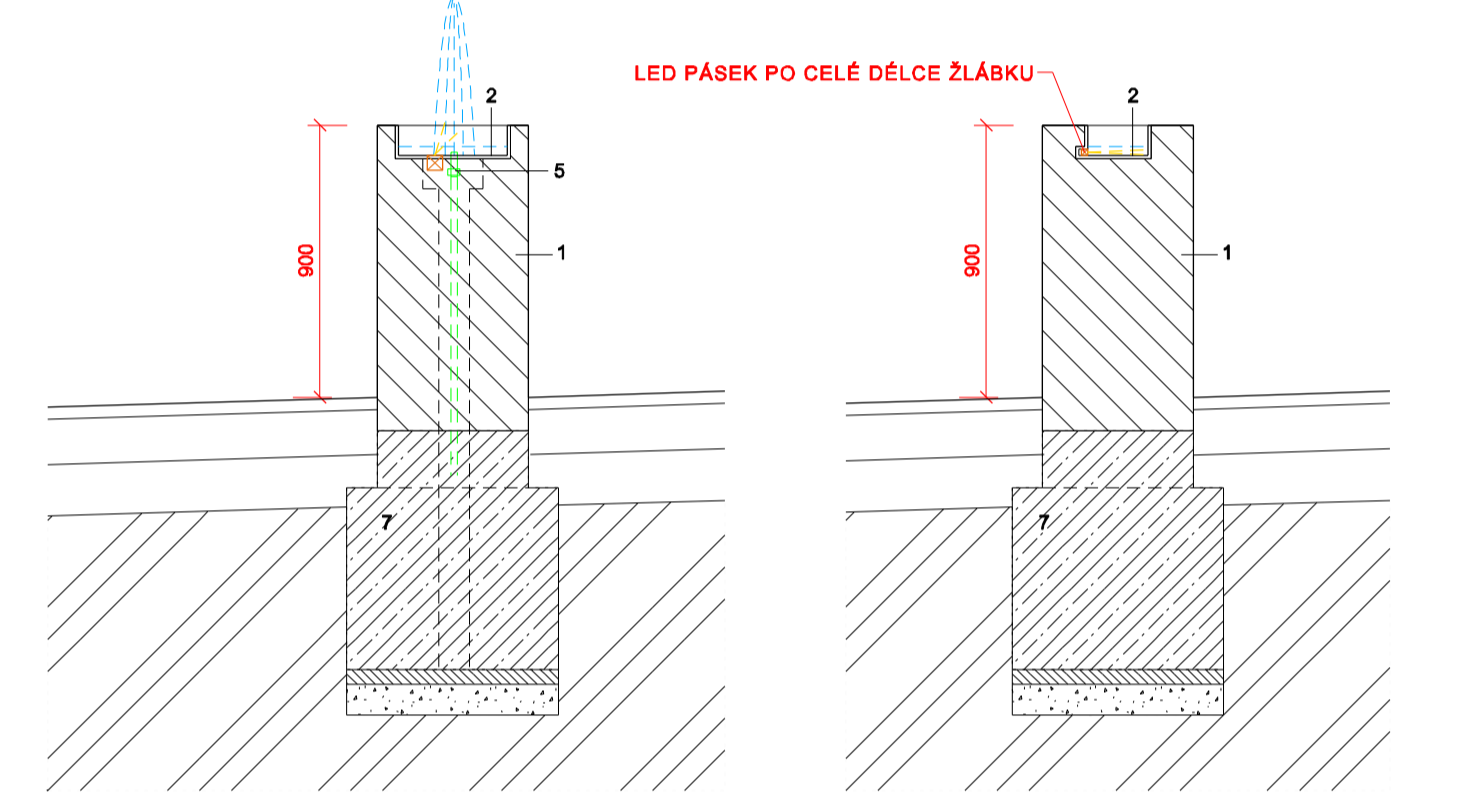

POHLED BOČNÍ

NASVÍCENÍ BRONZOVÉHO NÁPISU

REZ AA

REZ BB

REZ CC

REZ DD

- 1 KAŠNA - MASÍVNÍ BLOK Z PŘÍRODNÍHO KAMENE
- 2 ŽLÁBEK PRO VODU OSAZENÝ V KAMENNÉM BLOKU - BRONZ
- 3 ŽLÁBEK PRO VODU V ÚROVNI DLAŽBY (OSAZENÝ V BLOCÍCH Z PŘÍRODNÍHO KAMENE)
- 4 BLOKY Z PŘÍRODNÍHO KAMENE SE VSazenÝM BRONZOVÝM ŽLÁBKEM
- 5 TRYSKA PŘÍVÁDĚJÍCÍ VODU DO ŽLÁBKU
- 6 ODTOK VODY - BRONZOVÁ MŘÍŽKA
- 7 ŽB ZÁKLAD
- 8 BRONZOVÝ TEXT (VERŠE ARCIOPATA ANASTÁZE OPASKA)
- 9 LAVICE - MASÍVNÍ BLOK Z PŘÍRODNÍHO KAMENE