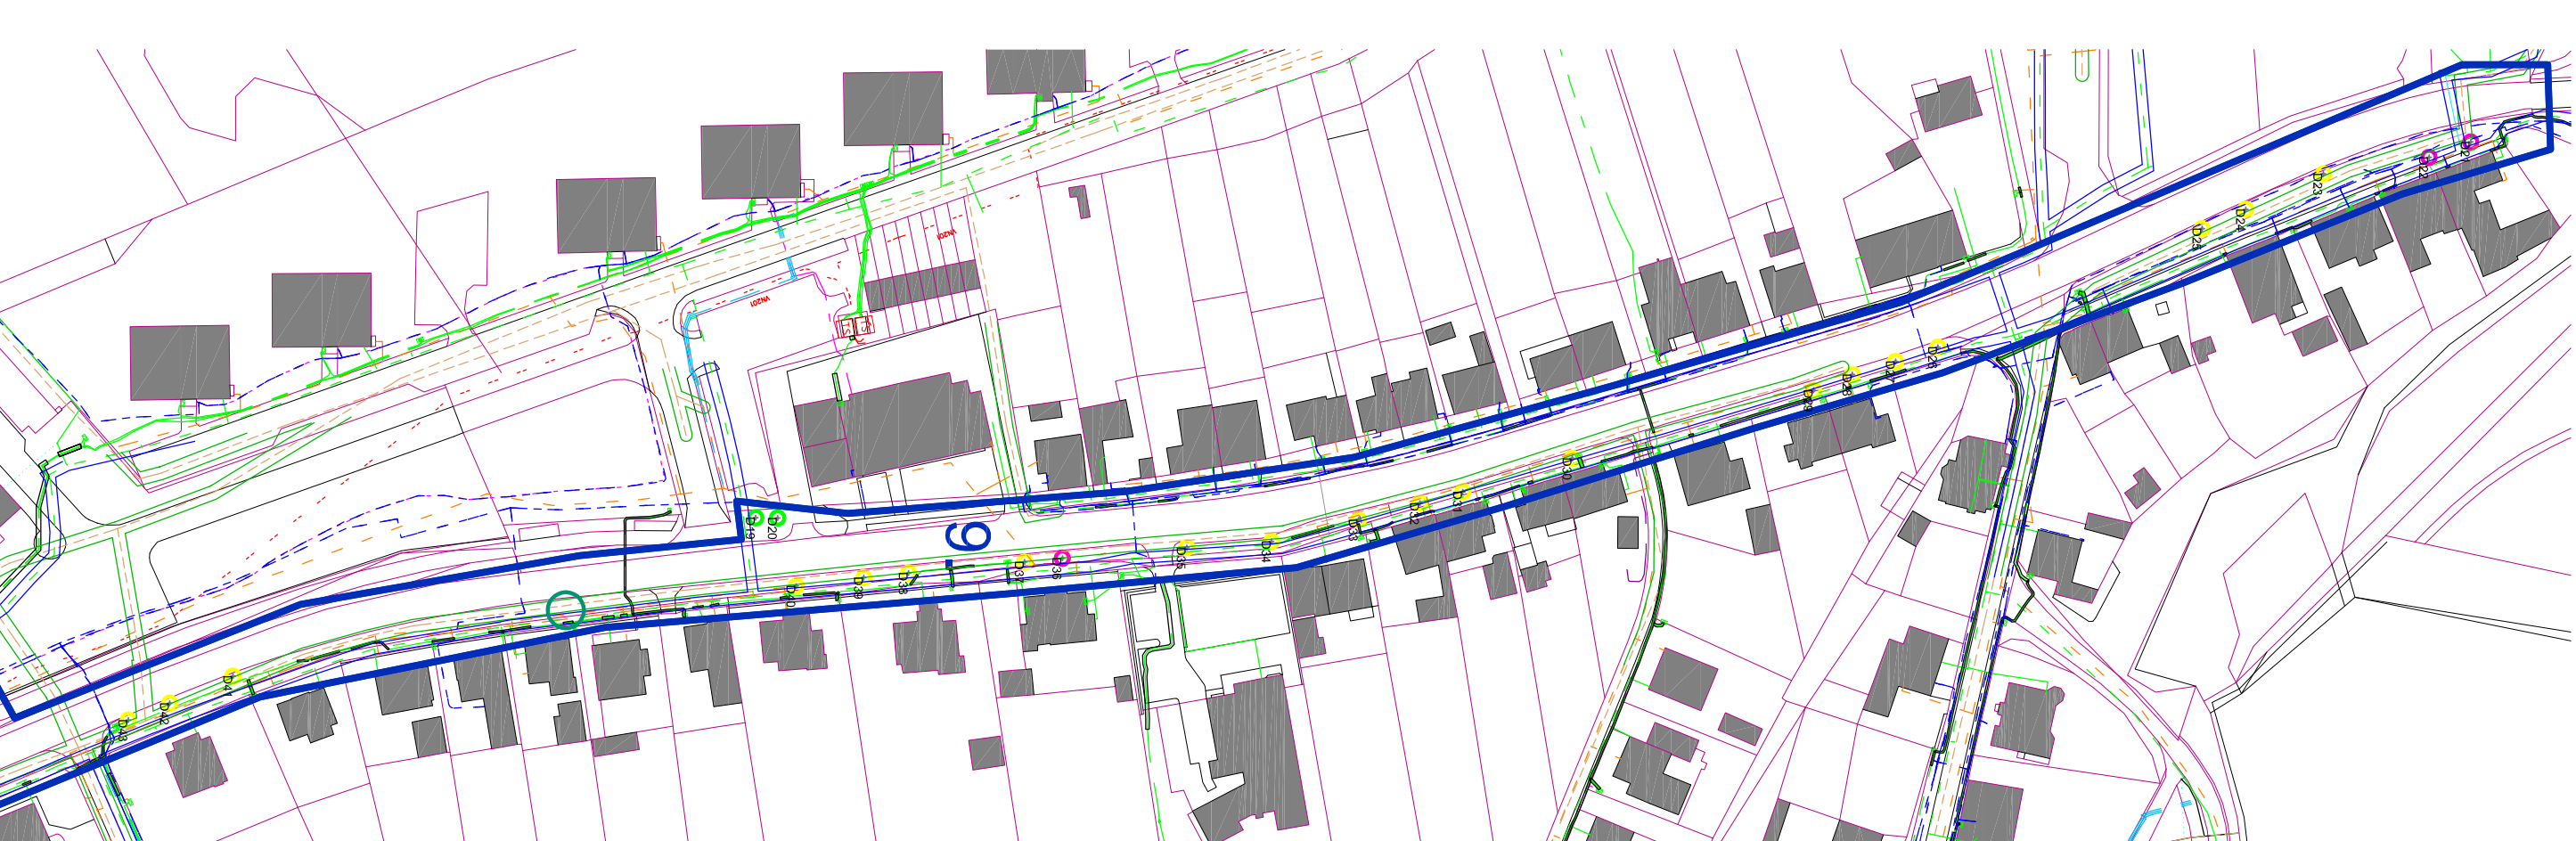

OSAZENÍ	LATINSKÝ NÁZEV, VÝSADBOVÁ VEKLOST	POČET
A.	<i>Prunus sargentii</i> , Rancho, obvod křmíku 16 - 18 cm, ZB	19
B.	<i>Ulmus</i> 'New Horizon', obvod křmíku 16 - 18 cm, ZB	11
C.	<i>Ulmus</i> 'New Horizon', obvod křmíku 16 - 18 cm, ZB	38
D.	<i>Ulmus</i> 'New Horizon', obvod křmíku 16 - 18 cm, ZB	66
E.	<i>Tilia platyphyllos</i> , Rubra, obvod křmíku 16 - 18 cm, ZB	47
F.	<i>Acer pseudoplatanus</i> , obvod křmíku 16 - 18 cm, ZB	18
G.	<i>Aesculus flava</i> , obvod křmíku 16 - 18 cm, ZB	11
H.	<i>Prunus moackii</i> , Amber Beauty, obvod křmíku 16 - 18 cm, ZB	5
I.	<i>Quercus palustris</i> , obvod křmíku 16 - 18 cm, ZB	12
J.	<i>Prunus schmidtii</i> , obvod křmíku 16 - 18 cm, ZB	3
K.	<i>Tilia mongolica</i> , Buda, obvod křmíku 16 - 18 cm, ZB	7
L.	<i>Acer</i> 'Pacific Sunset', obvod křmíku 16 - 18 cm, ZB	40
M.	<i>Tilia platyphyllos</i> , Rubra, obvod křmíku 16 - 18 cm, ZB	16
N.	<i>Aesculus cornea</i> , Plantierensis, obvod křmíku 16 - 18 cm, ZB	12
O.	<i>Tilia platyphyllos</i> , obvod křmíku 16 - 18 cm, ZB	24
P.	<i>Quercus petraea</i> , obvod křmíku 16 - 18 cm, ZB	55
<b>CELKEM</b>		<b>384</b>

**LEGENDA:**

- odřevna bez restorijních materiálů
- odřevna s kůrkou je restorijní průhlednou směsí
- odřevna s kůrkou je restorijní průhlednou směsí
- odřevna s kůrkou je restorijní průhlednou směsí

**INVESTOR (OBJEDNATEL)**  
 Město Zlín a Stavov  
 Zlín 771  
 IČ: 00295841  
 DIČ: CZ0295841

**DOKUMENTACE**  
 Osazovací plán  
 - mapový podklad

**ZPRACOVÁNÍ, KONTROLA**  
 Ing. Josef Souček  
 Ing. Martina Součková

**ČÍSLO DOKUMENTACE**  
**PR 02b**

**ČÍSLO PÁRE**  
**MÉRITKO**  
 1:1500

**DATA**  
 12.9.2019