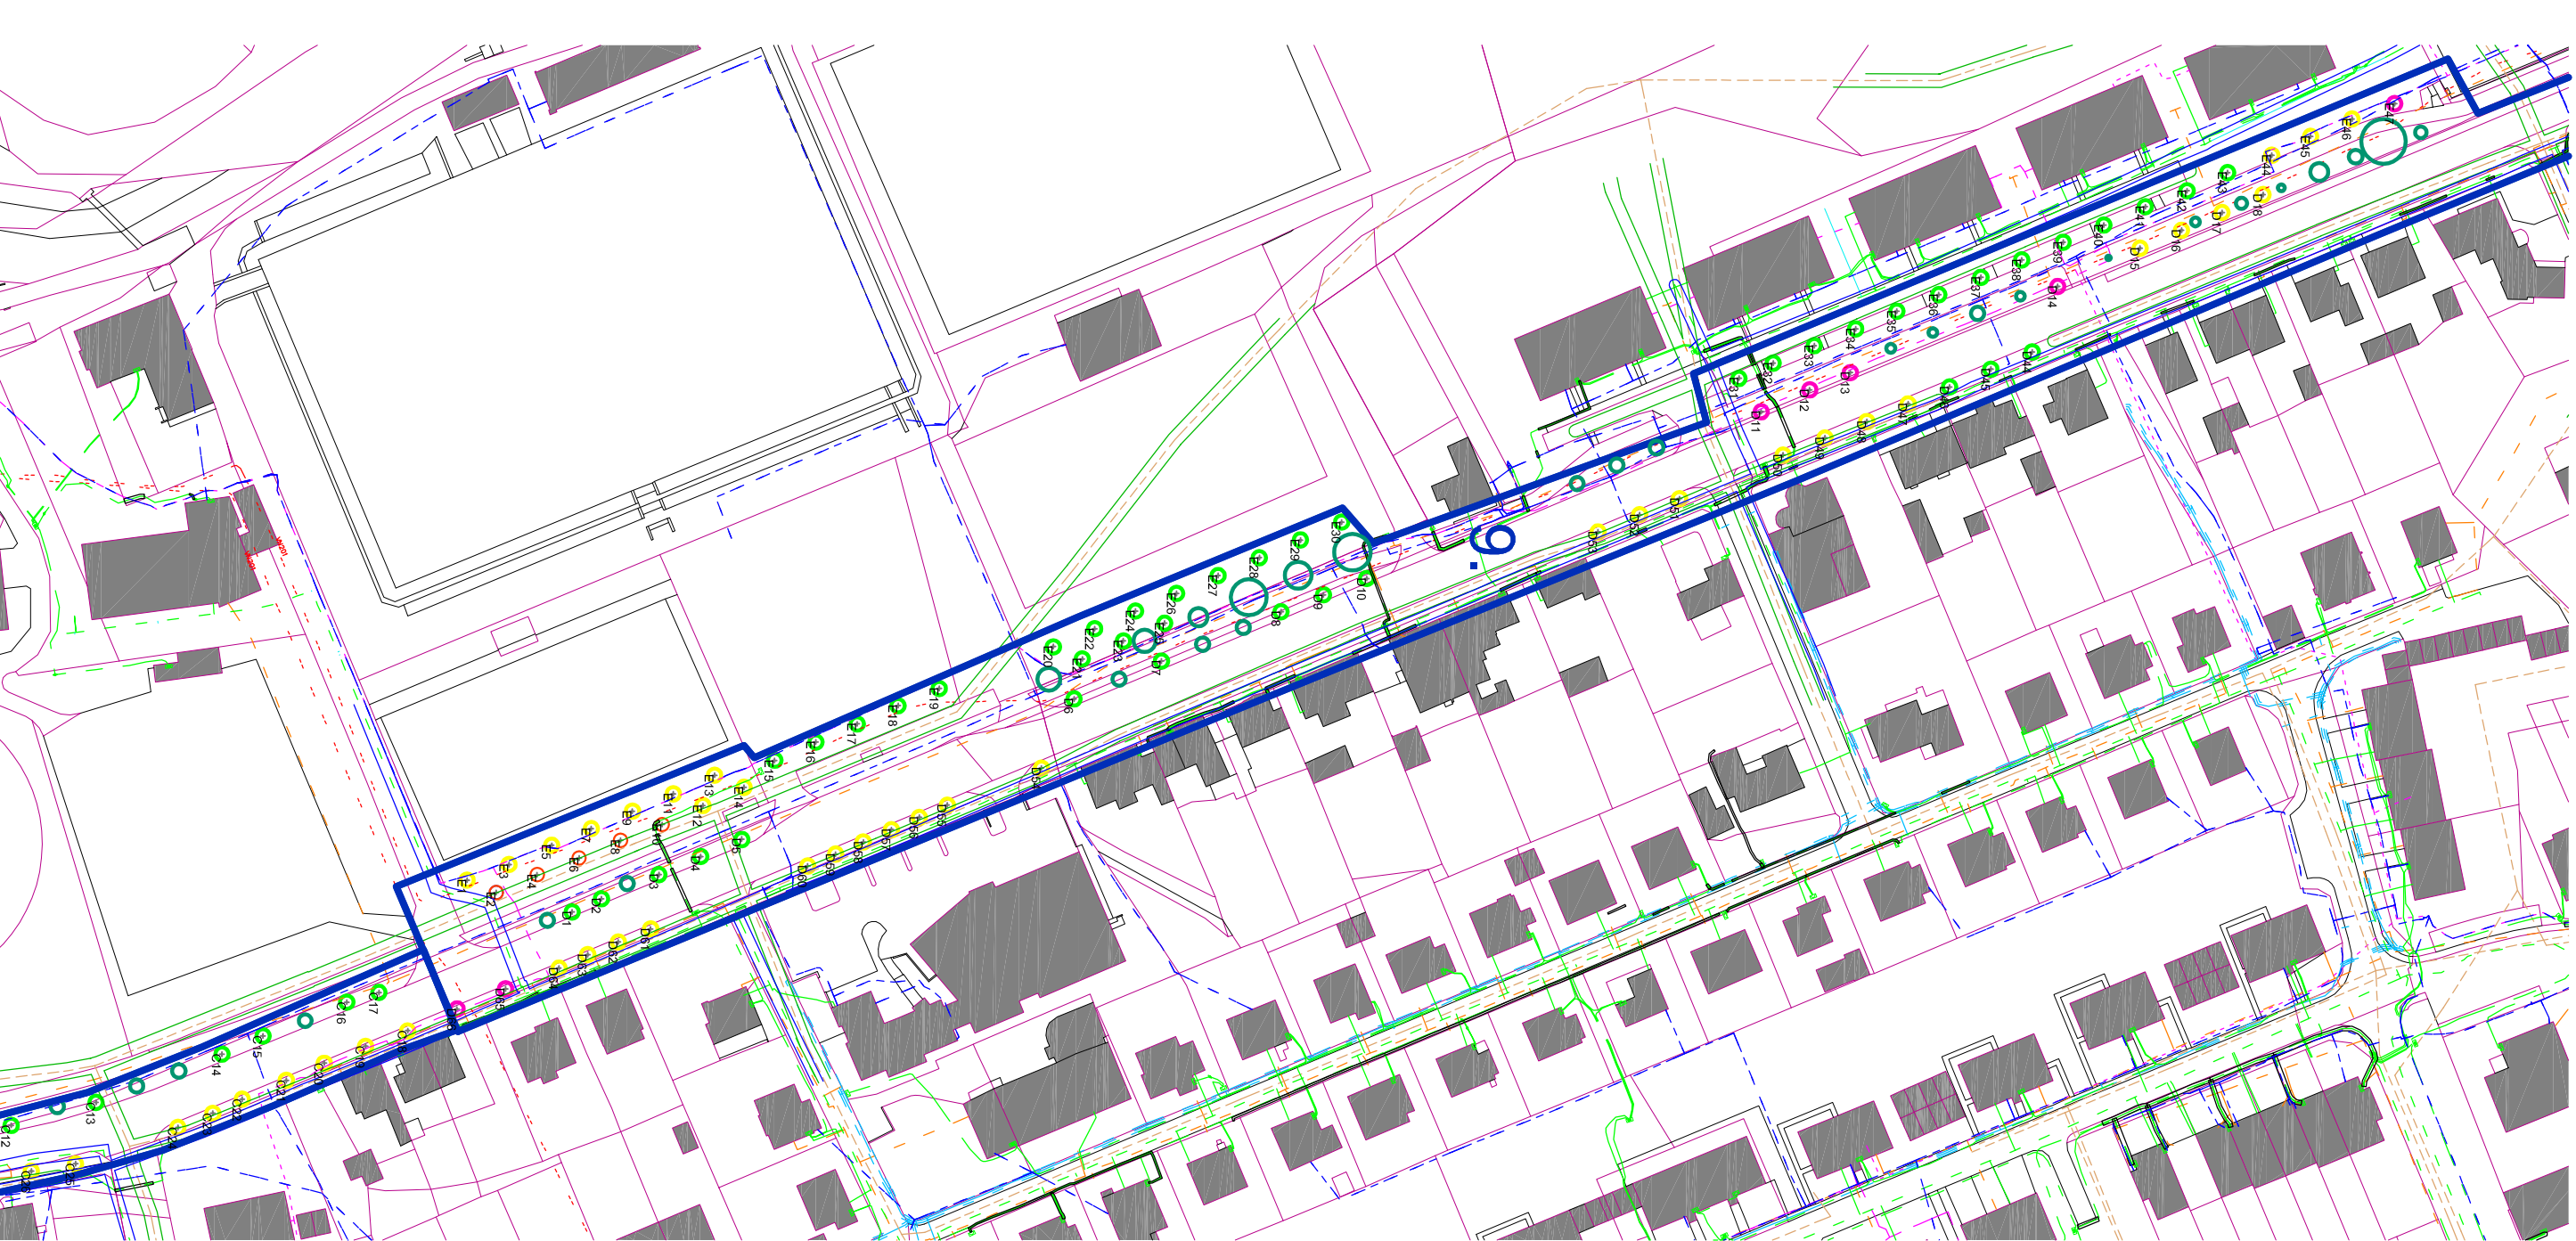

OSAZENÍ	LATINSKÝ NÁZEV, VÝSADBOVÁ VEKLOST	POČET
A.	<i>Prunus sargentii</i>, Rancho, obvod křmíku 16 - 18 cm, ZB	19
B.	<i>Ulmus</i> 'New Horizon', obvod křmíku 16 - 18 cm, ZB	11
C.	<i>Ulmus</i> 'New Horizon', obvod křmíku 16 - 18 cm, ZB	38
D.	<i>Ulmus</i> 'New Horizon', obvod křmíku 16 - 18 cm, ZB	66
E.	<i>Tilia platyphyllos</i>, Rubra, obvod křmíku 16 - 18 cm, ZB	47
F.	<i>Acer pseudoplatanus</i>, obvod křmíku 16 - 18 cm, ZB	18
G.	<i>Aesculus flava</i>, obvod křmíku 16 - 18 cm, ZB	11
H.	<i>Prunus moackii</i>, Amber Beauty, obvod křmíku 16 - 18 cm, ZB	5
I.	<i>Quercus palustris</i>, obvod křmíku 16 - 18 cm, ZB	12
J.	<i>Prunus schmidtii</i>, obvod křmíku 16 - 18 cm, ZB	3
K.	<i>Tilia mongolica</i>, Buda, obvod křmíku 16 - 18 cm, ZB	7
L.	<i>Acer</i> 'Pacific Sunset', obvod křmíku 16 - 18 cm, ZB	40
M.	<i>Tilia platyphyllos</i>, Rubra, obvod křmíku 16 - 18 cm, ZB	16
N.	<i>Aesculus cornea</i>, Plantierensis, obvod křmíku 16 - 18 cm, ZB	12
O.	<i>Tilia platyphyllos</i>, obvod křmíku 16 - 18 cm, ZB	24
P.	<i>Quercus petraea</i>, obvod křmíku 16 - 18 cm, ZB	55
CELKEM		384

LEGENDA:

- odřevna bez restorijních materiálů
- odřevna s kůrkou je restorijní průhlednou směsí
- odřevna s kůrkou je restorijní průhlednou směsí
- odřevna s kůrkou je restorijní průhlednou směsí

INVESTOR (OBJEDNATEL)
Město Zlín a Stavov
Zlín 771
IČ: 00295841
DIČ: CZ0295841

ZHOTOVITEL
Ing. Jiří Štáhl
Vítkovice 46, 257 56 Novekvív
IČ: 701 38 397
DIČ: CZ70138397

NÁZEV
Revitalizace stromořadí
ZR 2019

LOKALITA
ulice uvedené pod čísly
8., 9. a 10.

DOKUMENTACE
Osazovací plán
- mapový podklad

ZPRACOVÁNÍ, KONTROLA
Ing. Josef Souček
Ing. Martina Součková

ČÍSLO DOKUMENTACE
PR 02b

ČÍSLO PÁRE
MÉRITKO
1:1500

DATA
12.9.2019

PODPIS