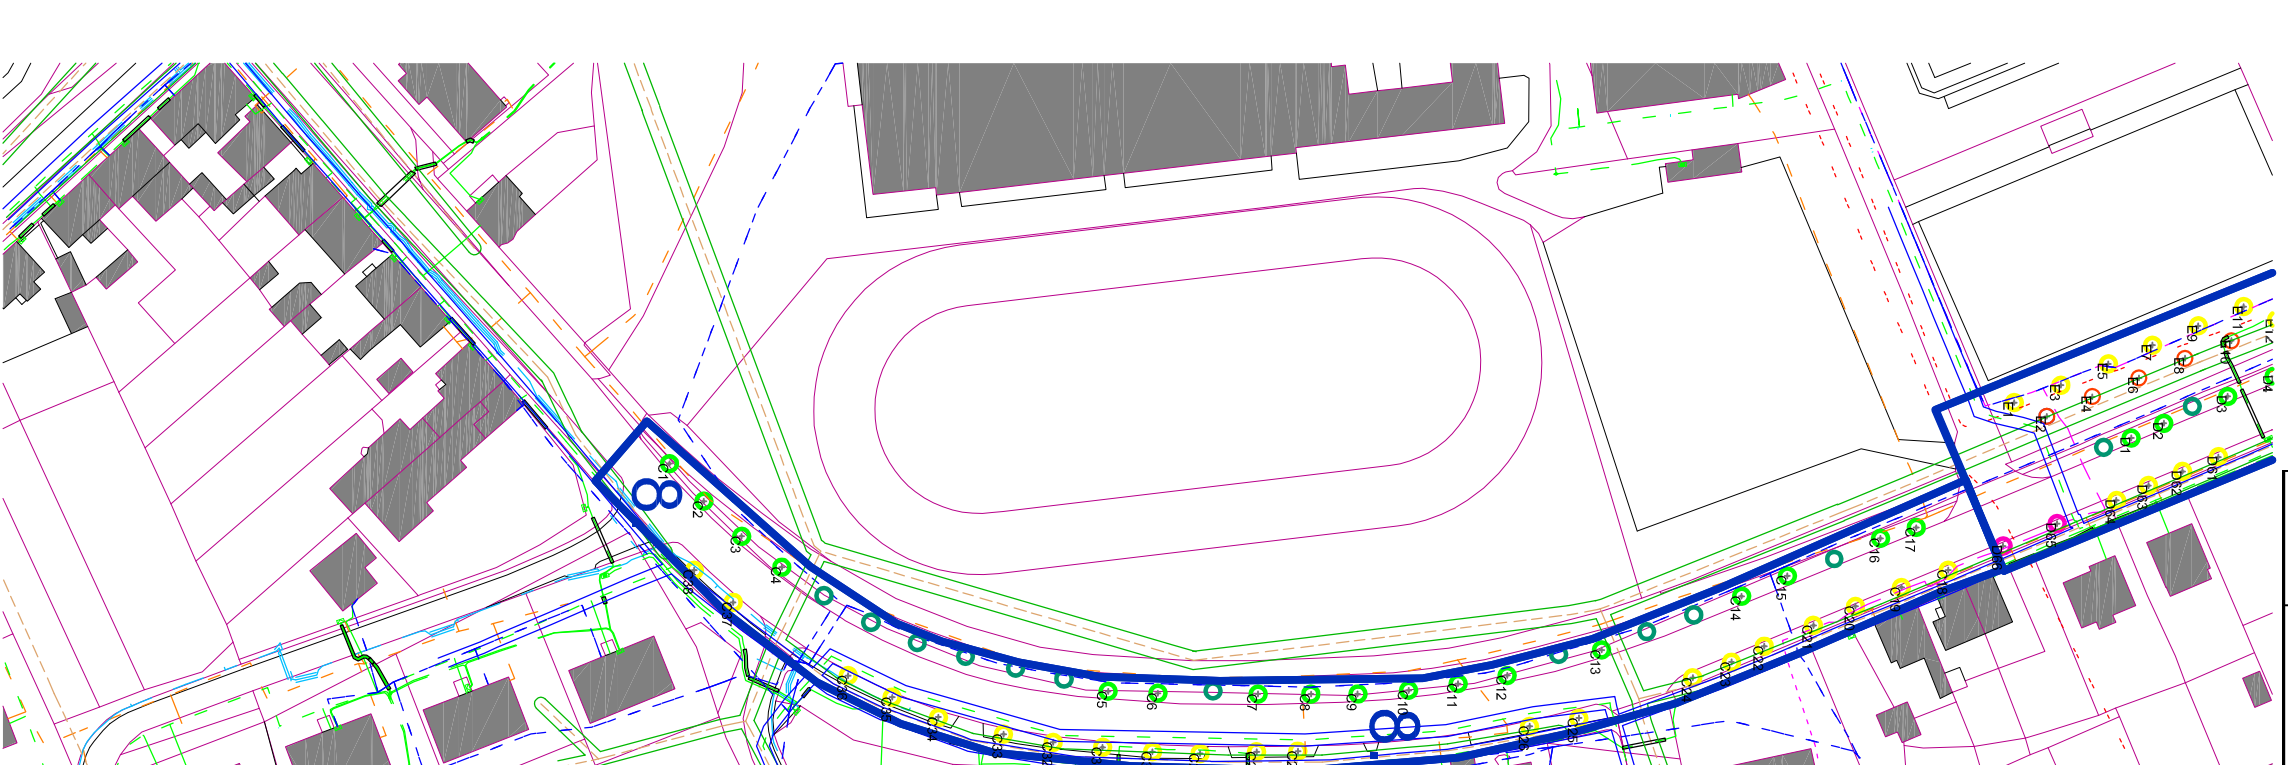

OSAZENÍ	LATINSKÝ NÁZEV, VÝSADBOVÁ VEKLOST	POČET
A.	<i>Prunus sargentii</i>, Rancho, obvod křmíku 16 - 18 cm, ZB	19
B.	<i>Ulmus</i> 'New Horizon', obvod křmíku 16 - 18 cm, ZB	11
C.	<i>Ulmus</i> 'New Horizon', obvod křmíku 16 - 18 cm, ZB	38
D.	<i>Ulmus</i> 'New Horizon', obvod křmíku 16 - 18 cm, ZB	66
E.	<i>Tilia platyphyllos</i>, Rubra, obvod křmíku 16 - 18 cm, ZB	47
F.	<i>Acer pseudoplatanus</i>, obvod křmíku 16 - 18 cm, ZB	18
G.	<i>Aesculus flava</i>, obvod křmíku 16 - 18 cm, ZB	11
H.	<i>Prunus moackii</i>, Amber Beauty, obvod křmíku 16 - 18 cm, ZB	5
I.	<i>Quercus palustris</i>, obvod křmíku 16 - 18 cm, ZB	12
J.	<i>Prunus schmidtii</i>, obvod křmíku 16 - 18 cm, ZB	3
K.	<i>Tilia mongolica</i>, Buda, obvod křmíku 16 - 18 cm, ZB	7
L.	<i>Acer</i> 'Pacific Sunset', obvod křmíku 16 - 18 cm, ZB	40
M.	<i>Tilia platyphyllos</i>, Rubra, obvod křmíku 16 - 18 cm, ZB	16
N.	<i>Aesculus cornea</i>, Plantierensis, obvod křmíku 16 - 18 cm, ZB	12
O.	<i>Tilia platyphyllos</i>, obvod křmíku 16 - 18 cm, ZB	24
P.	<i>Quercus petraea</i>, obvod křmíku 16 - 18 cm, ZB	55
CELKEM		384

LEGENDA:

- odřevna bez restorijních materiálů
- odřevna s kůrkou je restorijní průhlednou směsí
- odřevna s kůrkou je restorijní průhlednou směsí
- odřevna s kůrkou je restorijní průhlednou směsí

INVESTOR (OBJEDNATEL)
Město Zlín a Stavov
Zlín 771
IČ: 00295841
DIČ: CZ0295841

ZHOTOVITEL
Ing. Jiří Štáhl
Vítkovice 46, 257 56 Novekvív
IČ: 701 38 397
DIČ: CZ70138397

NÁZEV
Revitalizace stromořadí
ZR 2019

LOKALITA
ulice uvedené pod čísly
8., 9. a 10.

DOKUMENTACE
Osazovací plán
- mapový podklad

ZPRACOVÁNÍ, KONTROLA
Ing. Josef Souček
Ing. Martina Součková

ČÍSLO DOKUMENTACE
PR 02b

ČÍSLO PÁRE
MÉRITKO
1:1500

DATA
12.9.2019

PODPIS