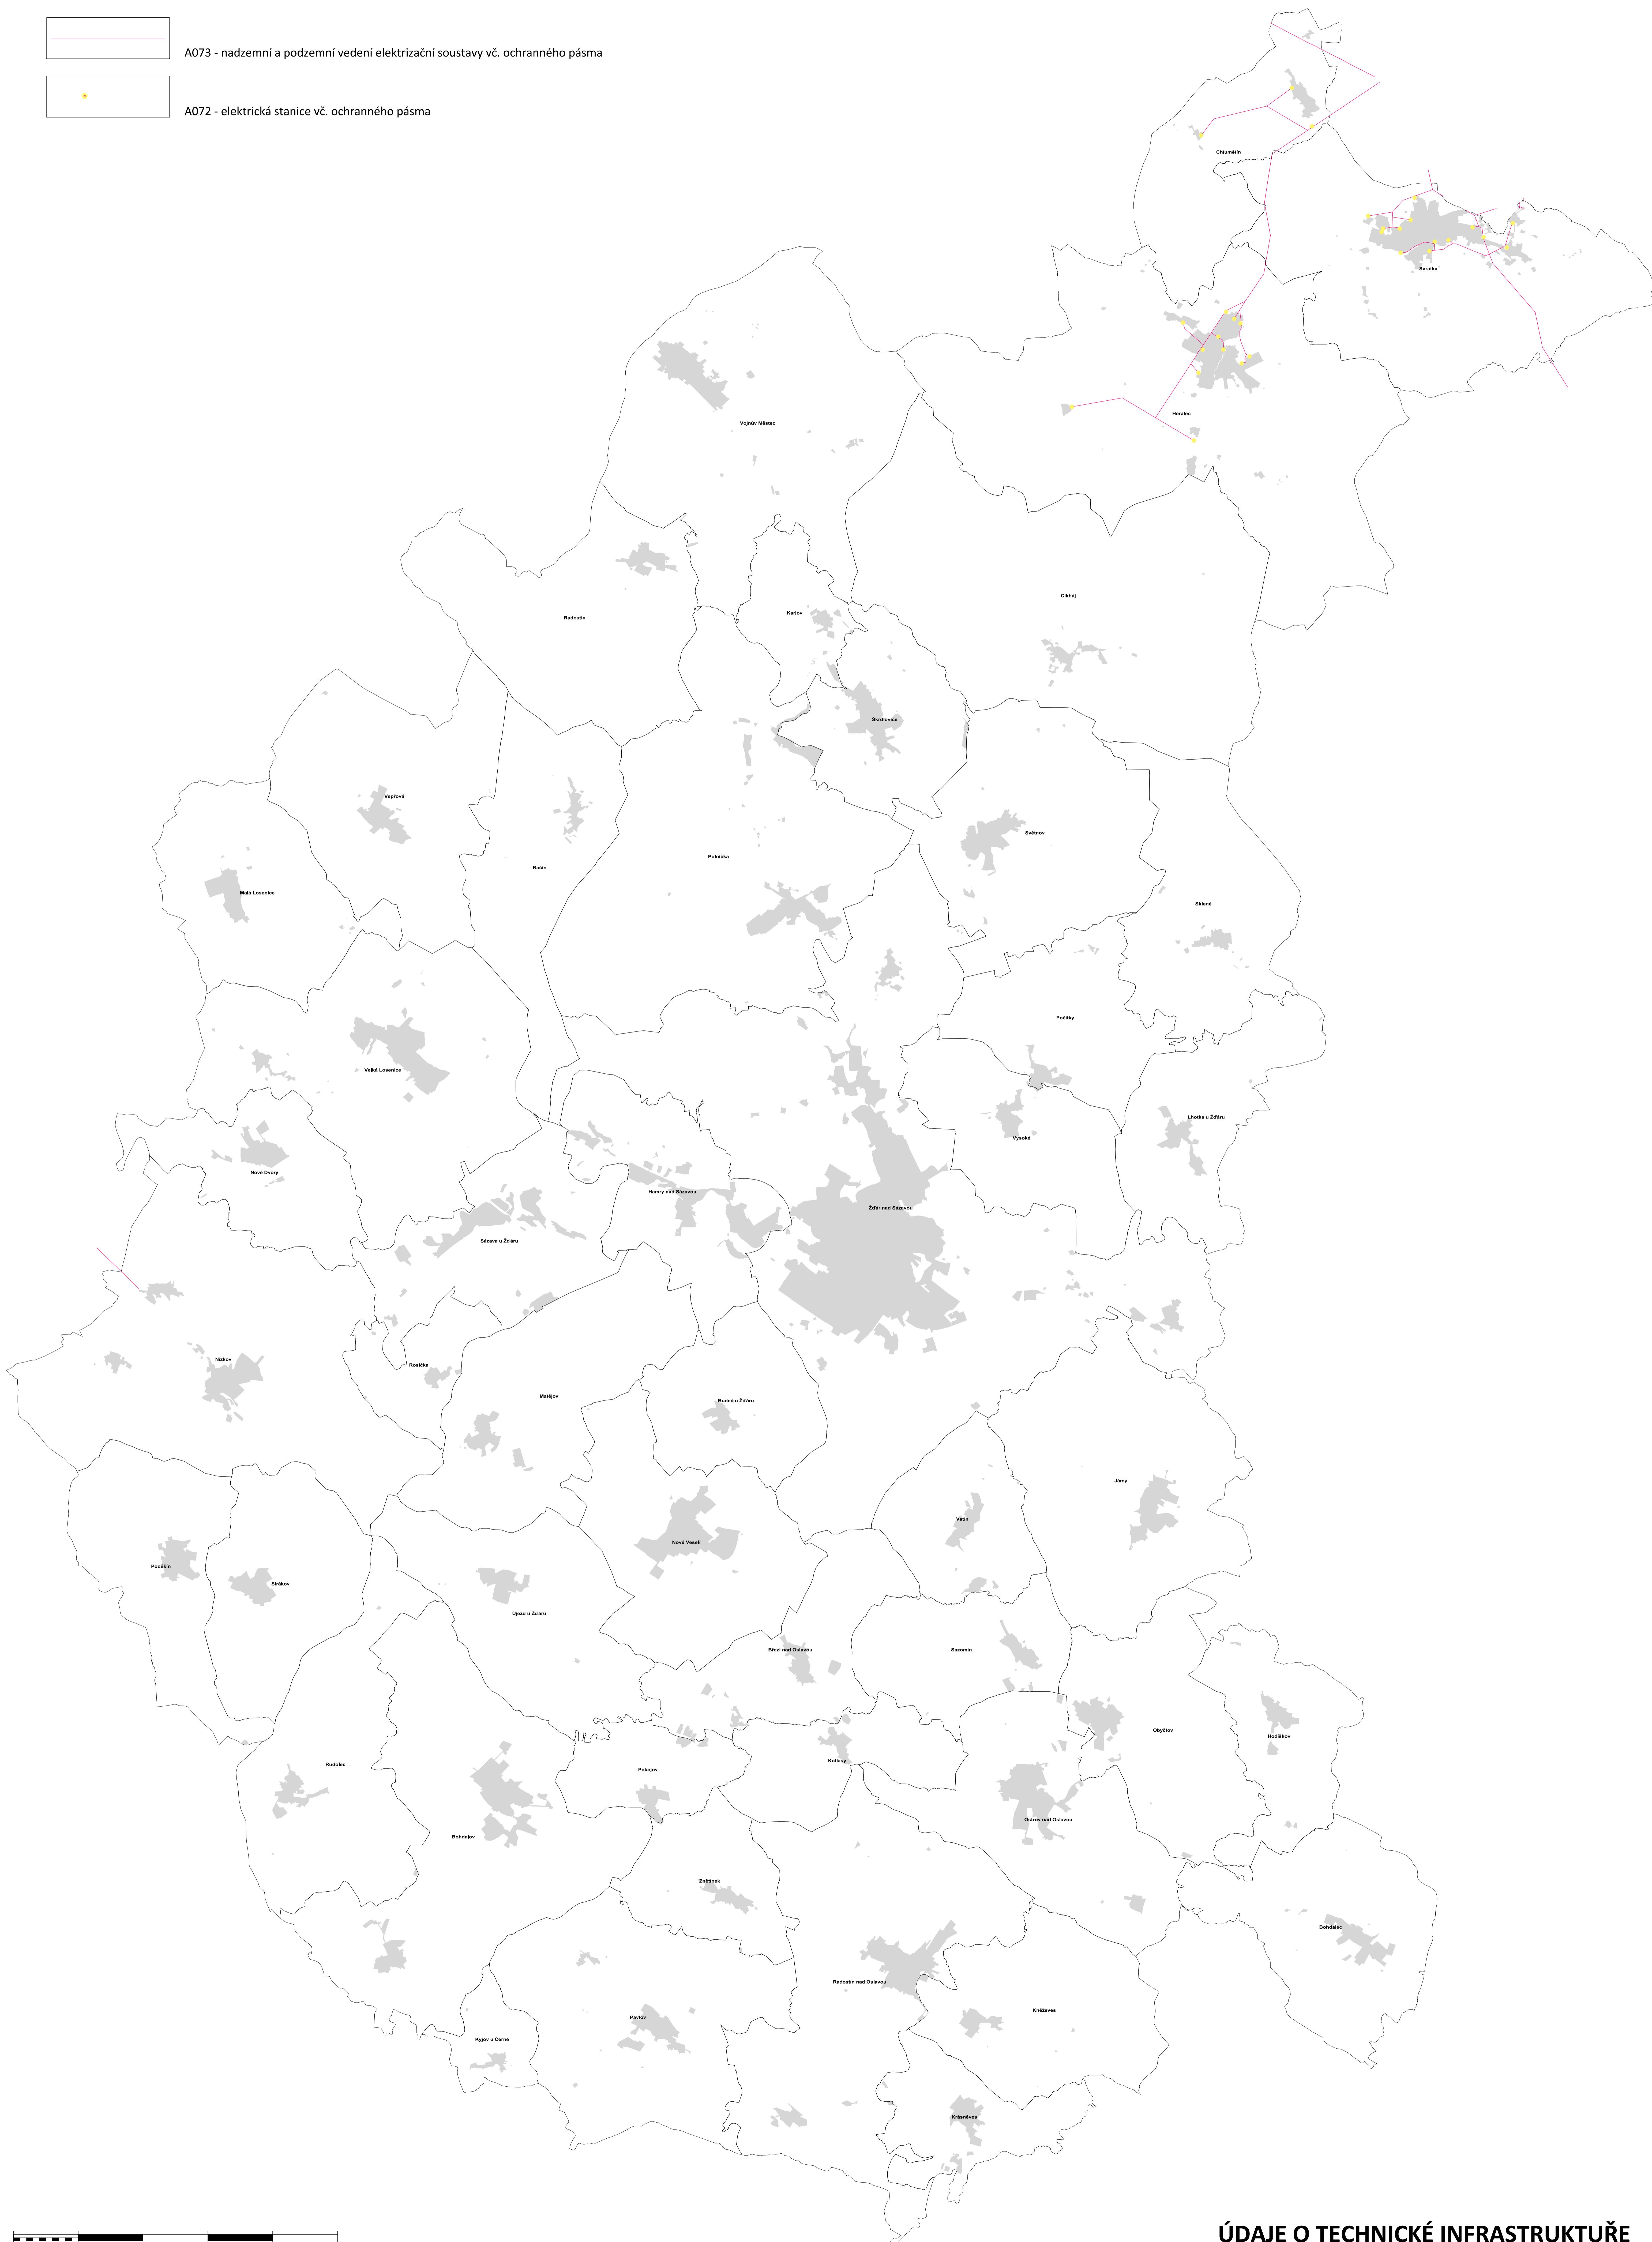

A073 - nadzemní a podzemní vedení elektrizační soustavy vč. ochranného pásma

A072 - elektrická stanice vč. ochranného pásma

ÚDAJE O TECHNICKÉ INFRASTRUKTUŘE
ČEZ Distribuce, a.s.