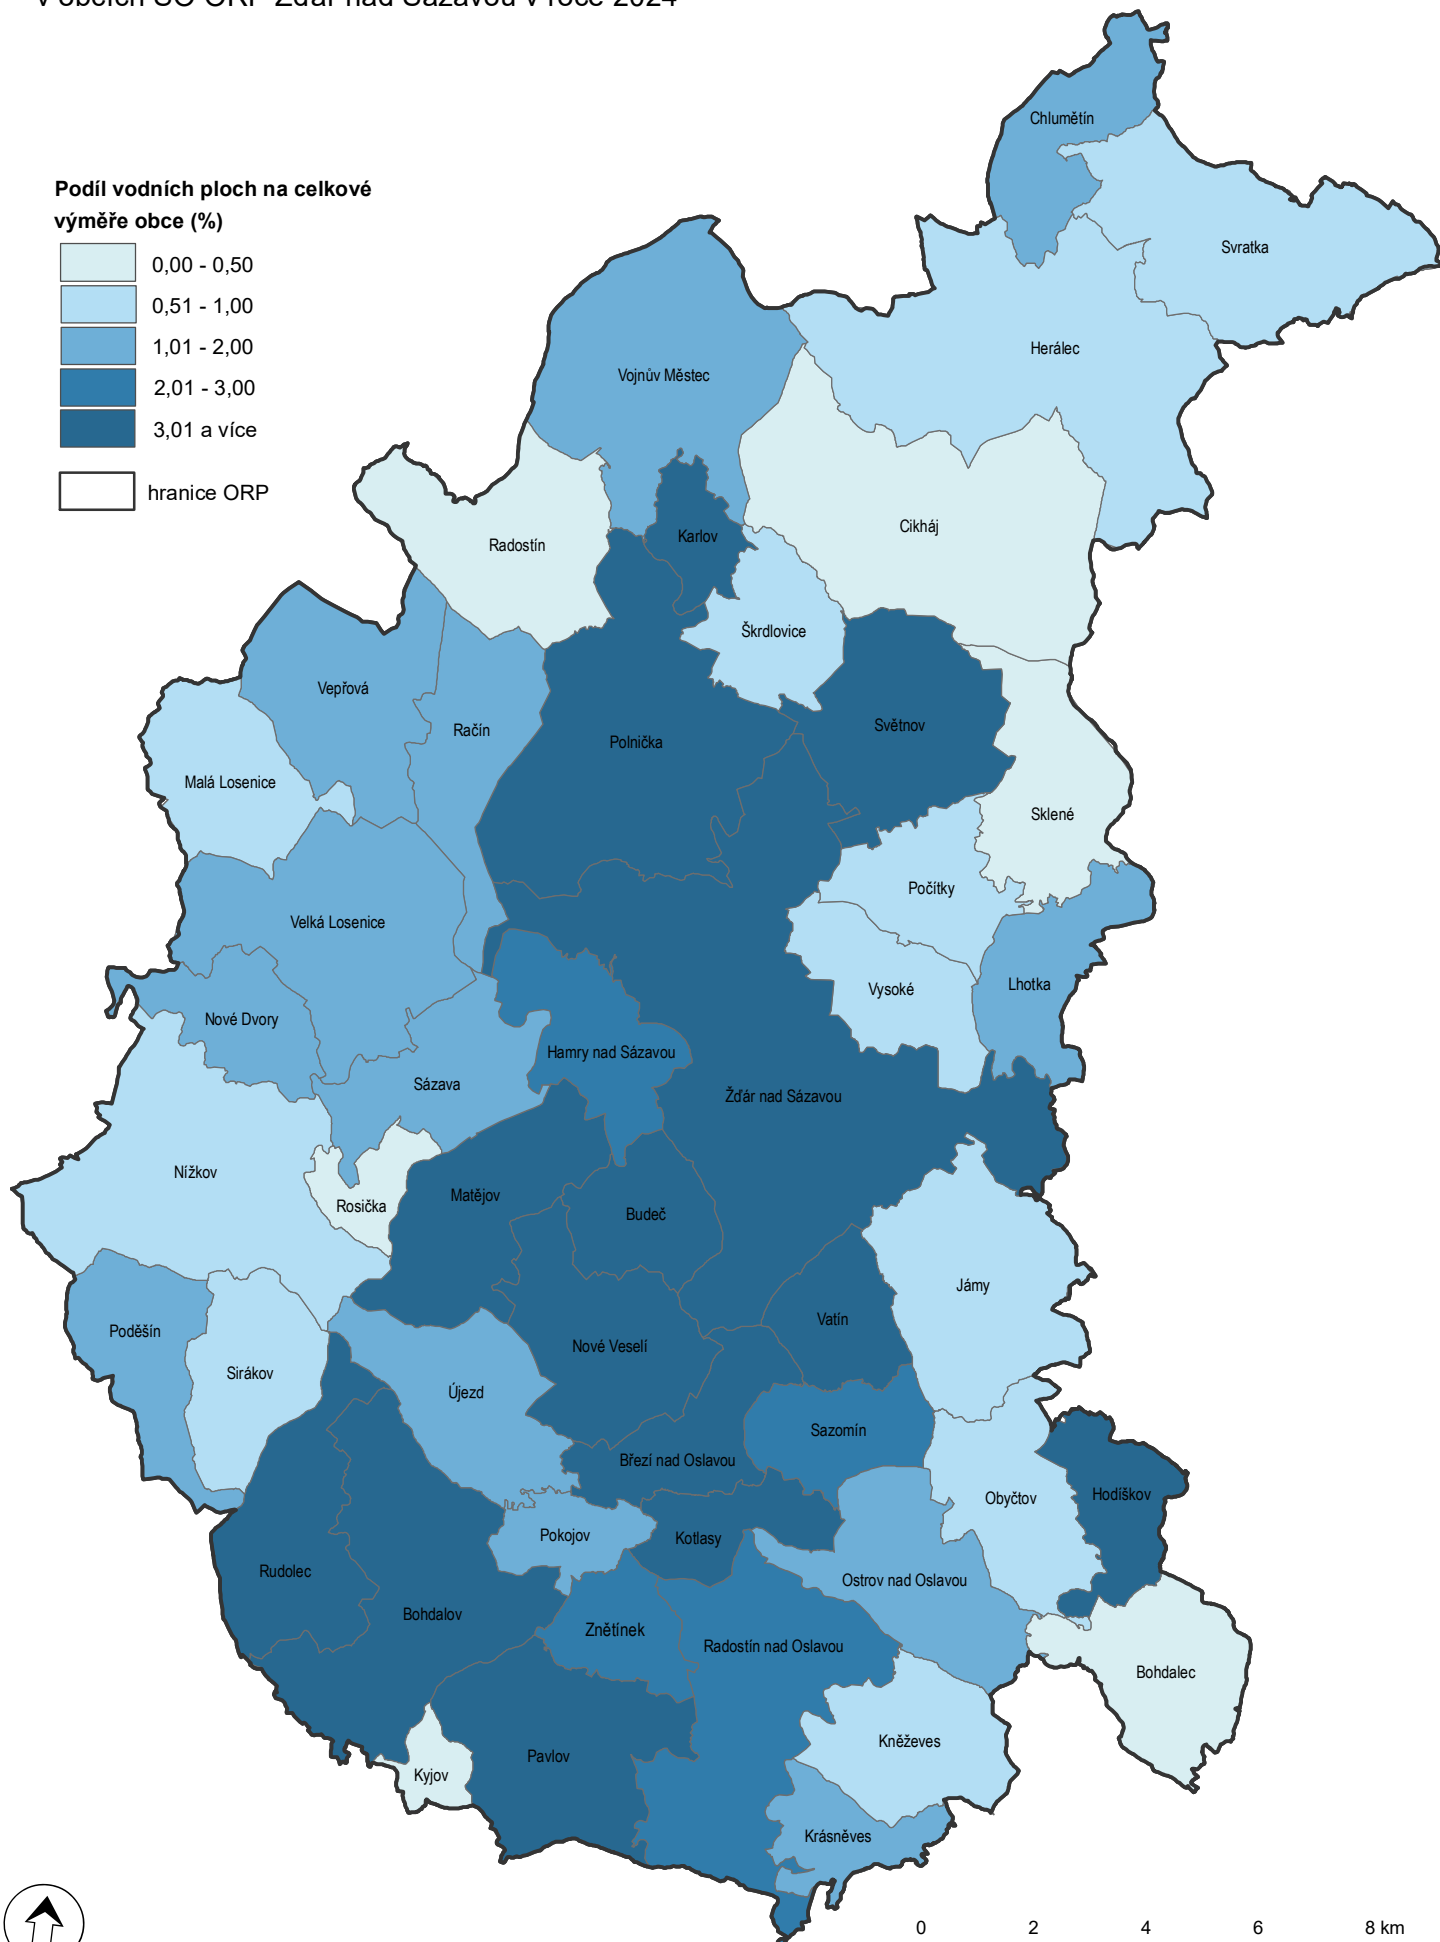

VODNÍ PLOCHY

v obcích SO ORP Žďár nad Sázavou v roce 2024

Podíl vodních ploch na celkové
výměře obce (%)

 hranice ORP

Zdroj: Český statistický úřad, Praha