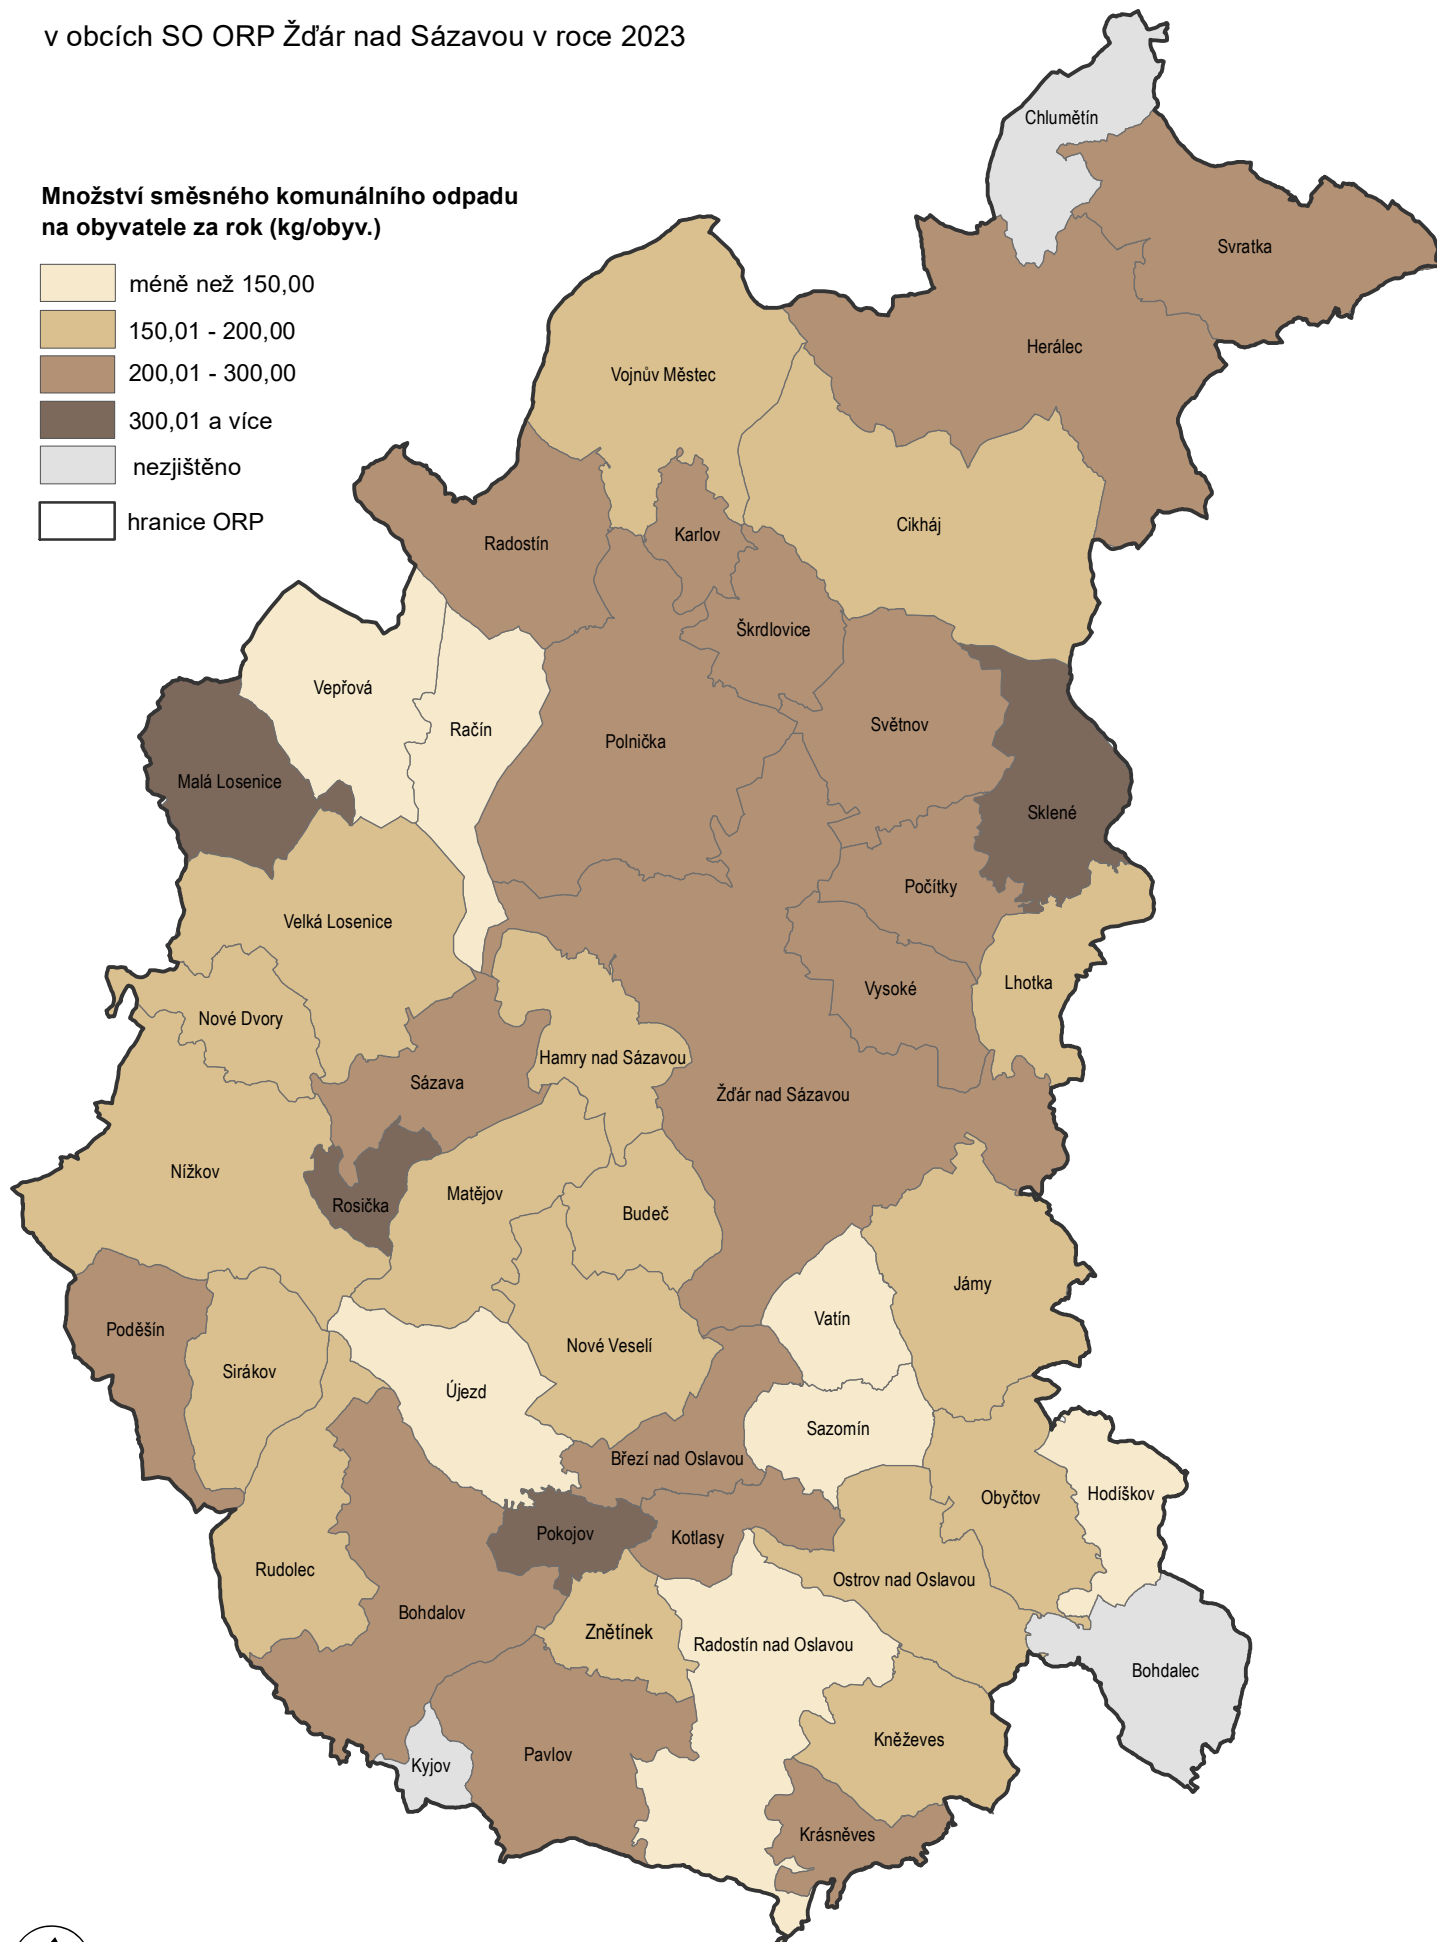

SMĚSNÝ KOMUNÁLNÍ ODPAD

v obcích SO ORP Žďár nad Sázavou v roce 2023

**Množství směsného komunálního odpadu
na obyvatele za rok (kg/obv.)**

Zdroj: AWE CZ odpadové hospodářství s.r.o., provozovna Žďár nad Sázavou