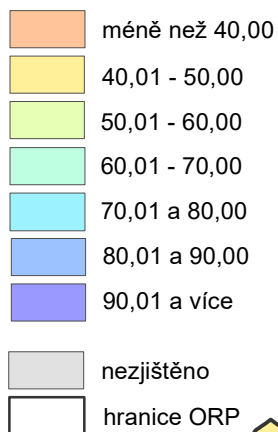

TŘÍDĚNÝ KOMUNÁLNÍ ODPAD

v obcích SO ORP Žďár nad Sázavou v roce 2023

Množství tříděného komunálního odpadu
na obyvatele za rok (kg/obyv.)

Zdroj: AWE CZ odpadové hospodářství s.r.o., provozovna Žďár nad Sázavou