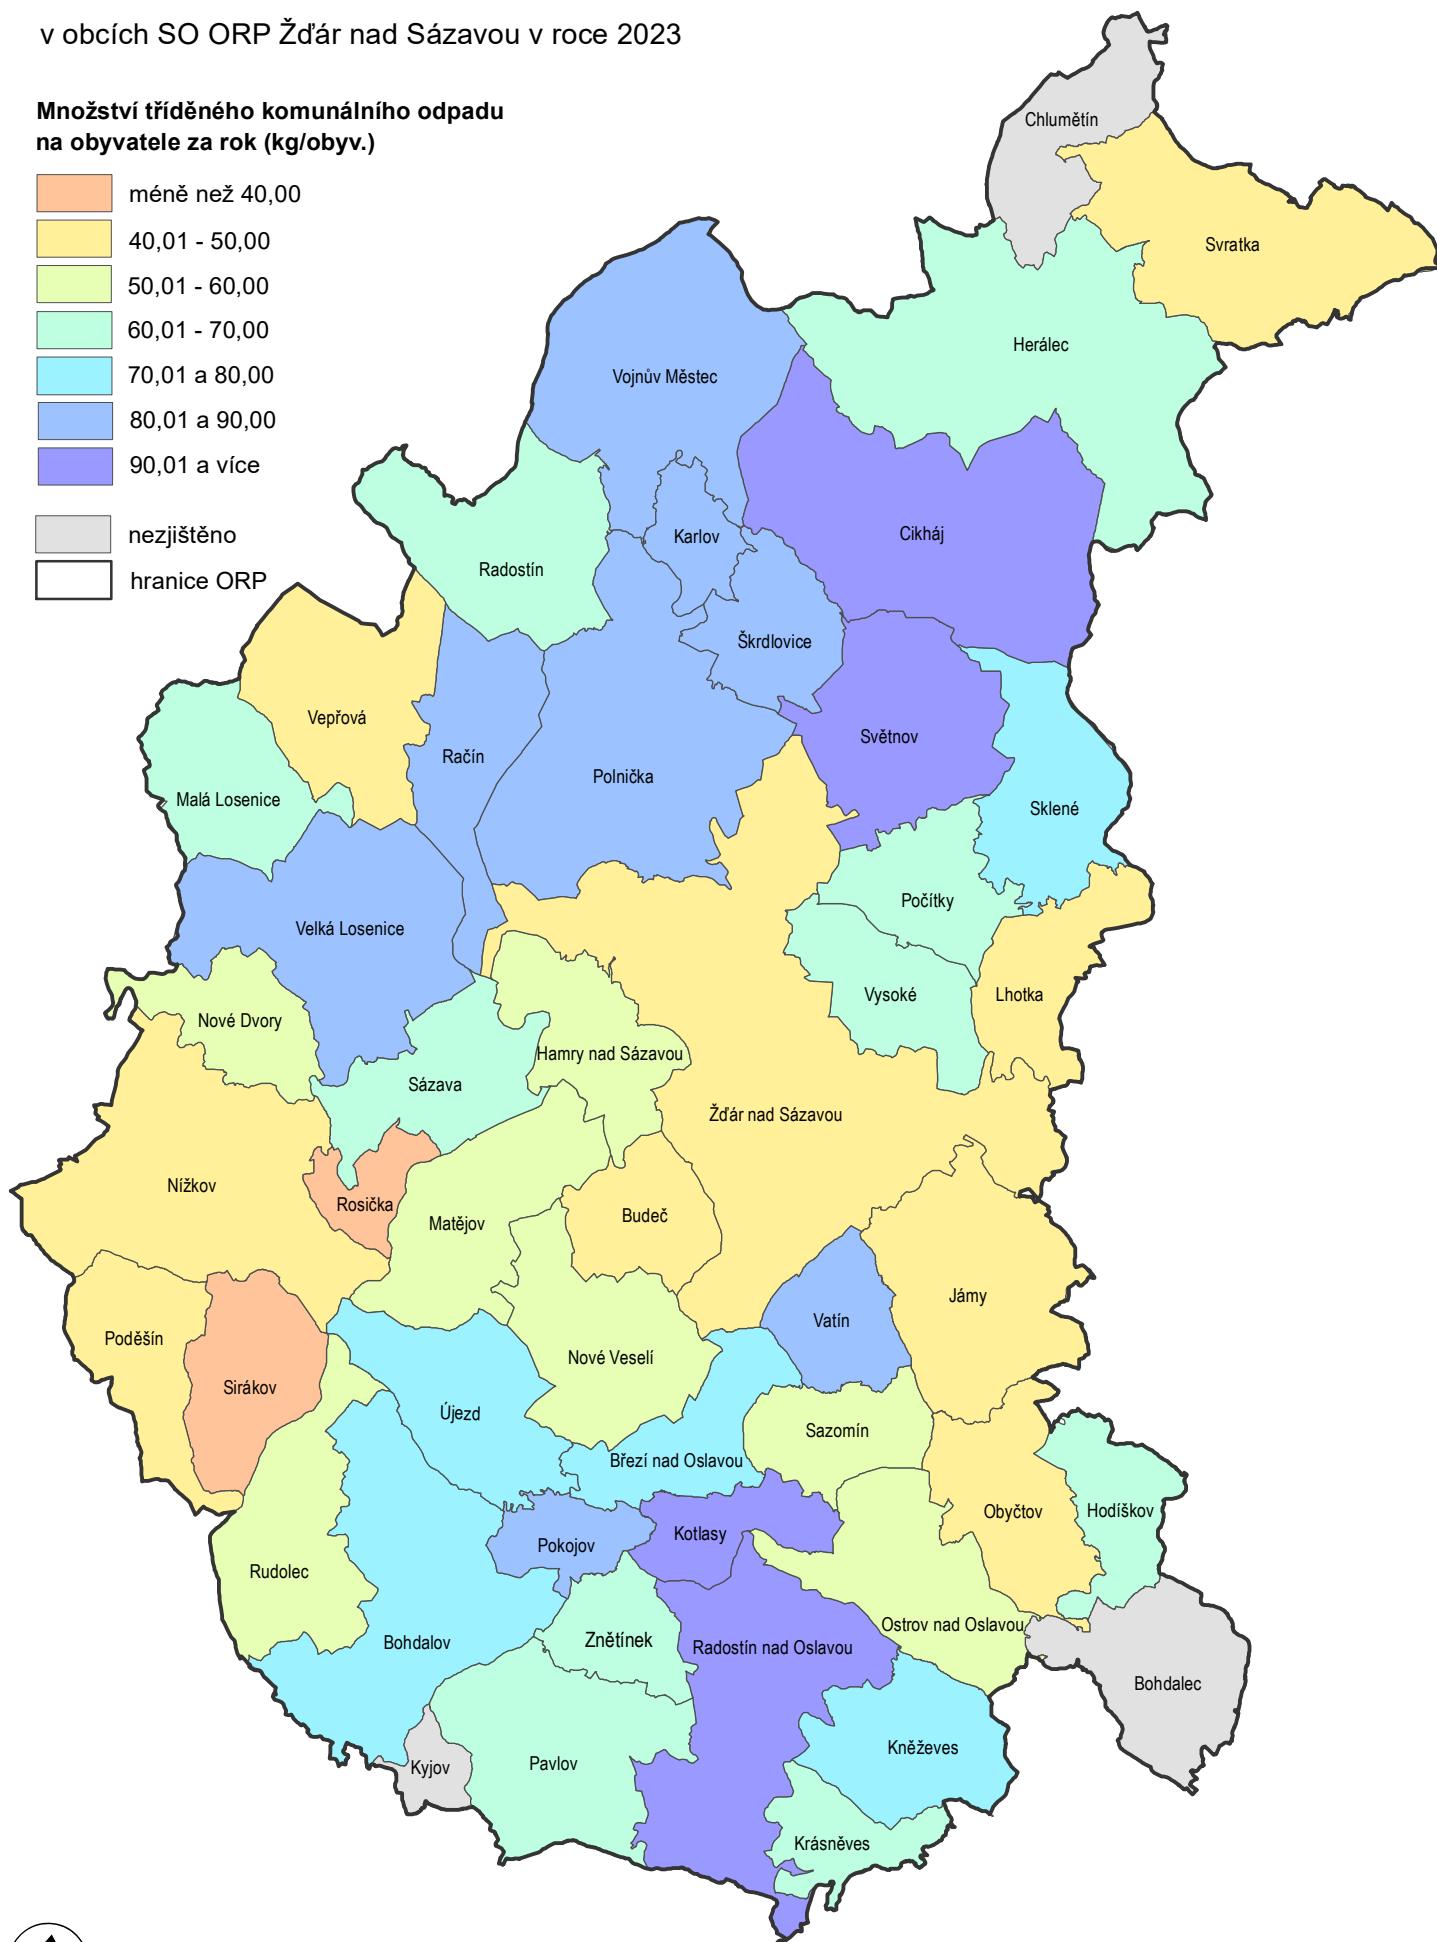

TŘÍDĚNÝ KOMUNÁLNÍ ODPAD

v obcích SO ORP Žďár nad Sázavou v roce 2023

Množství tříděného komunálního odpadu
na obyvatele za rok (kg/obyv.)

Zdroj: AWE CZ odpadové hospodářství s.r.o., provozovna Žďár nad Sázavou