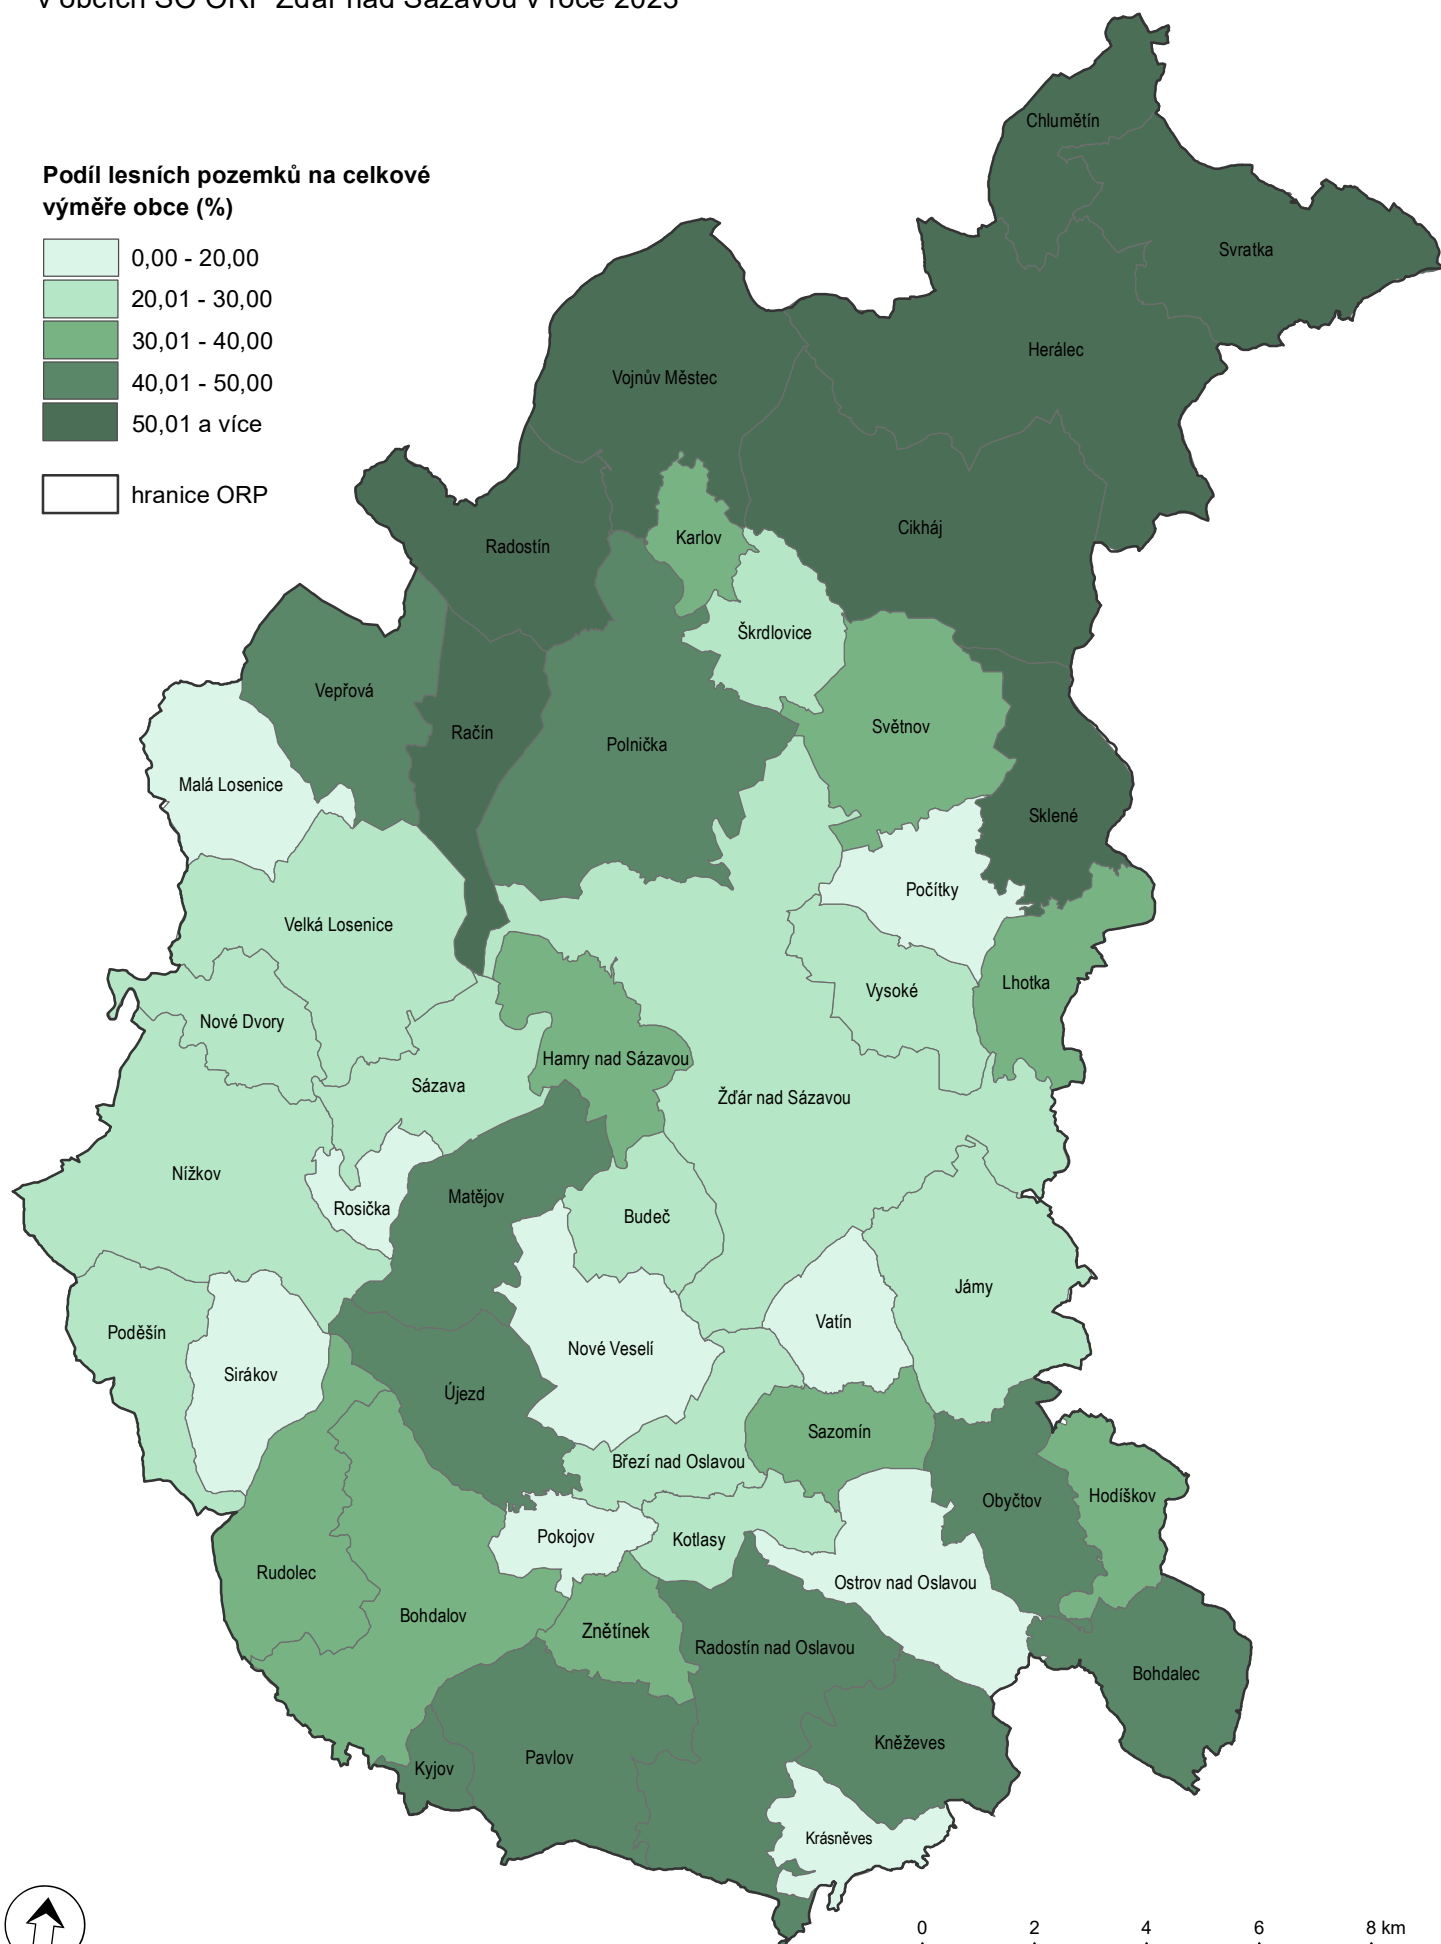

LESNATOST

v obcích SO ORP Žďár nad Sázavou v roce 2023

Podíl lesních pozemků na celkové
výměře obce (%)

 hranice ORP

Zdroj: Český statistický úřad, Praha

0 2 4 6 8 km