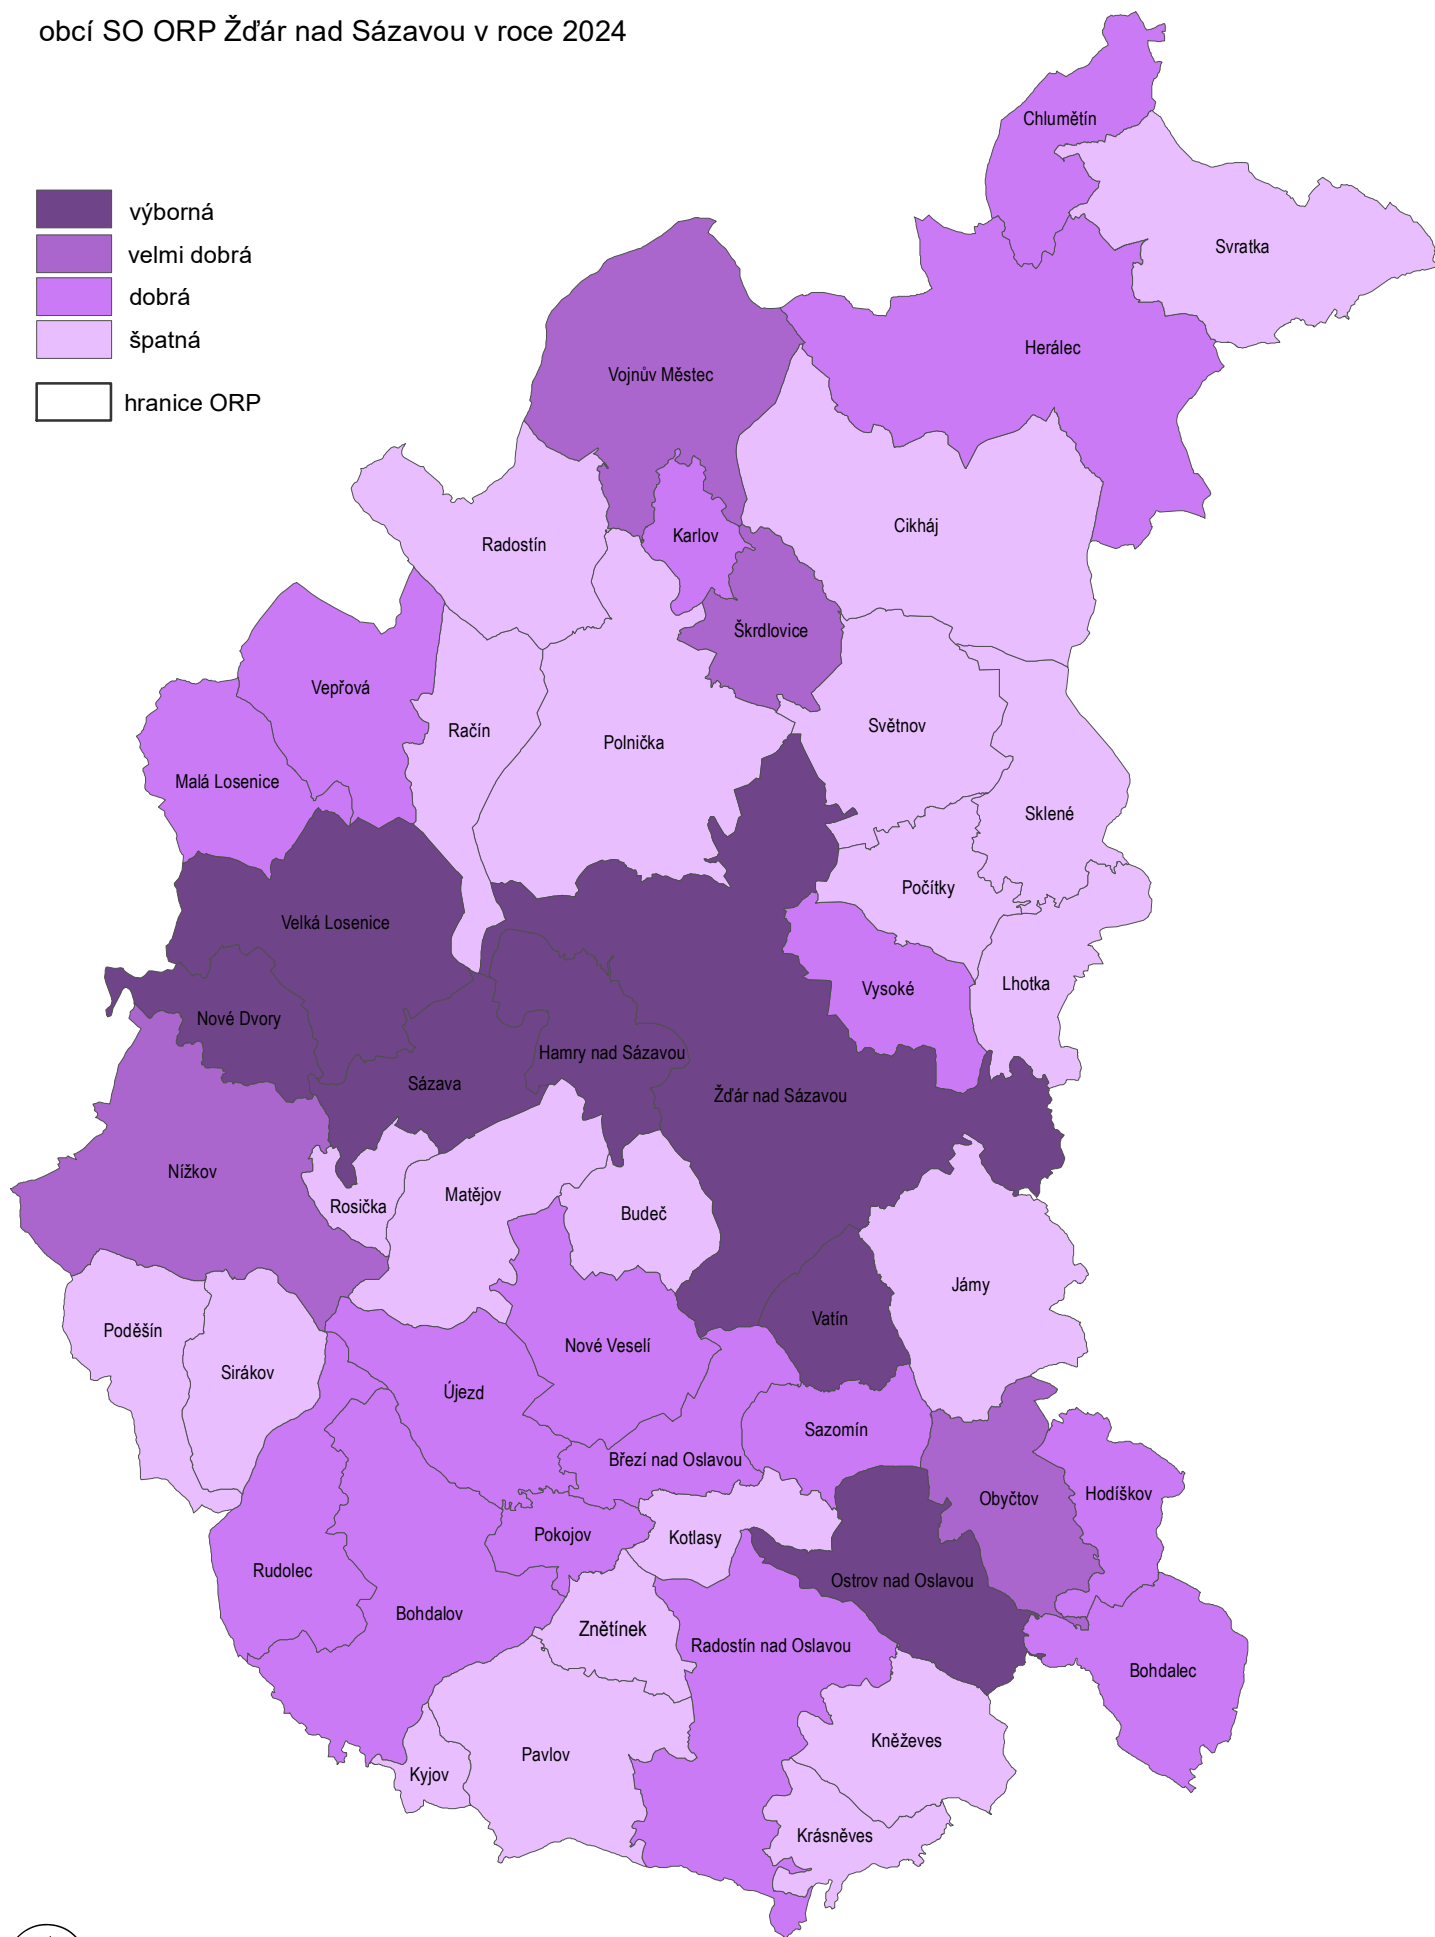

DOPRAVNÍ DOSTUPNOST

obcí SO ORP Žďár nad Sázavou v roce 2024

Zdroj: Základní silniční mapa ČR 1:50 000

0 2 4 6 8 km