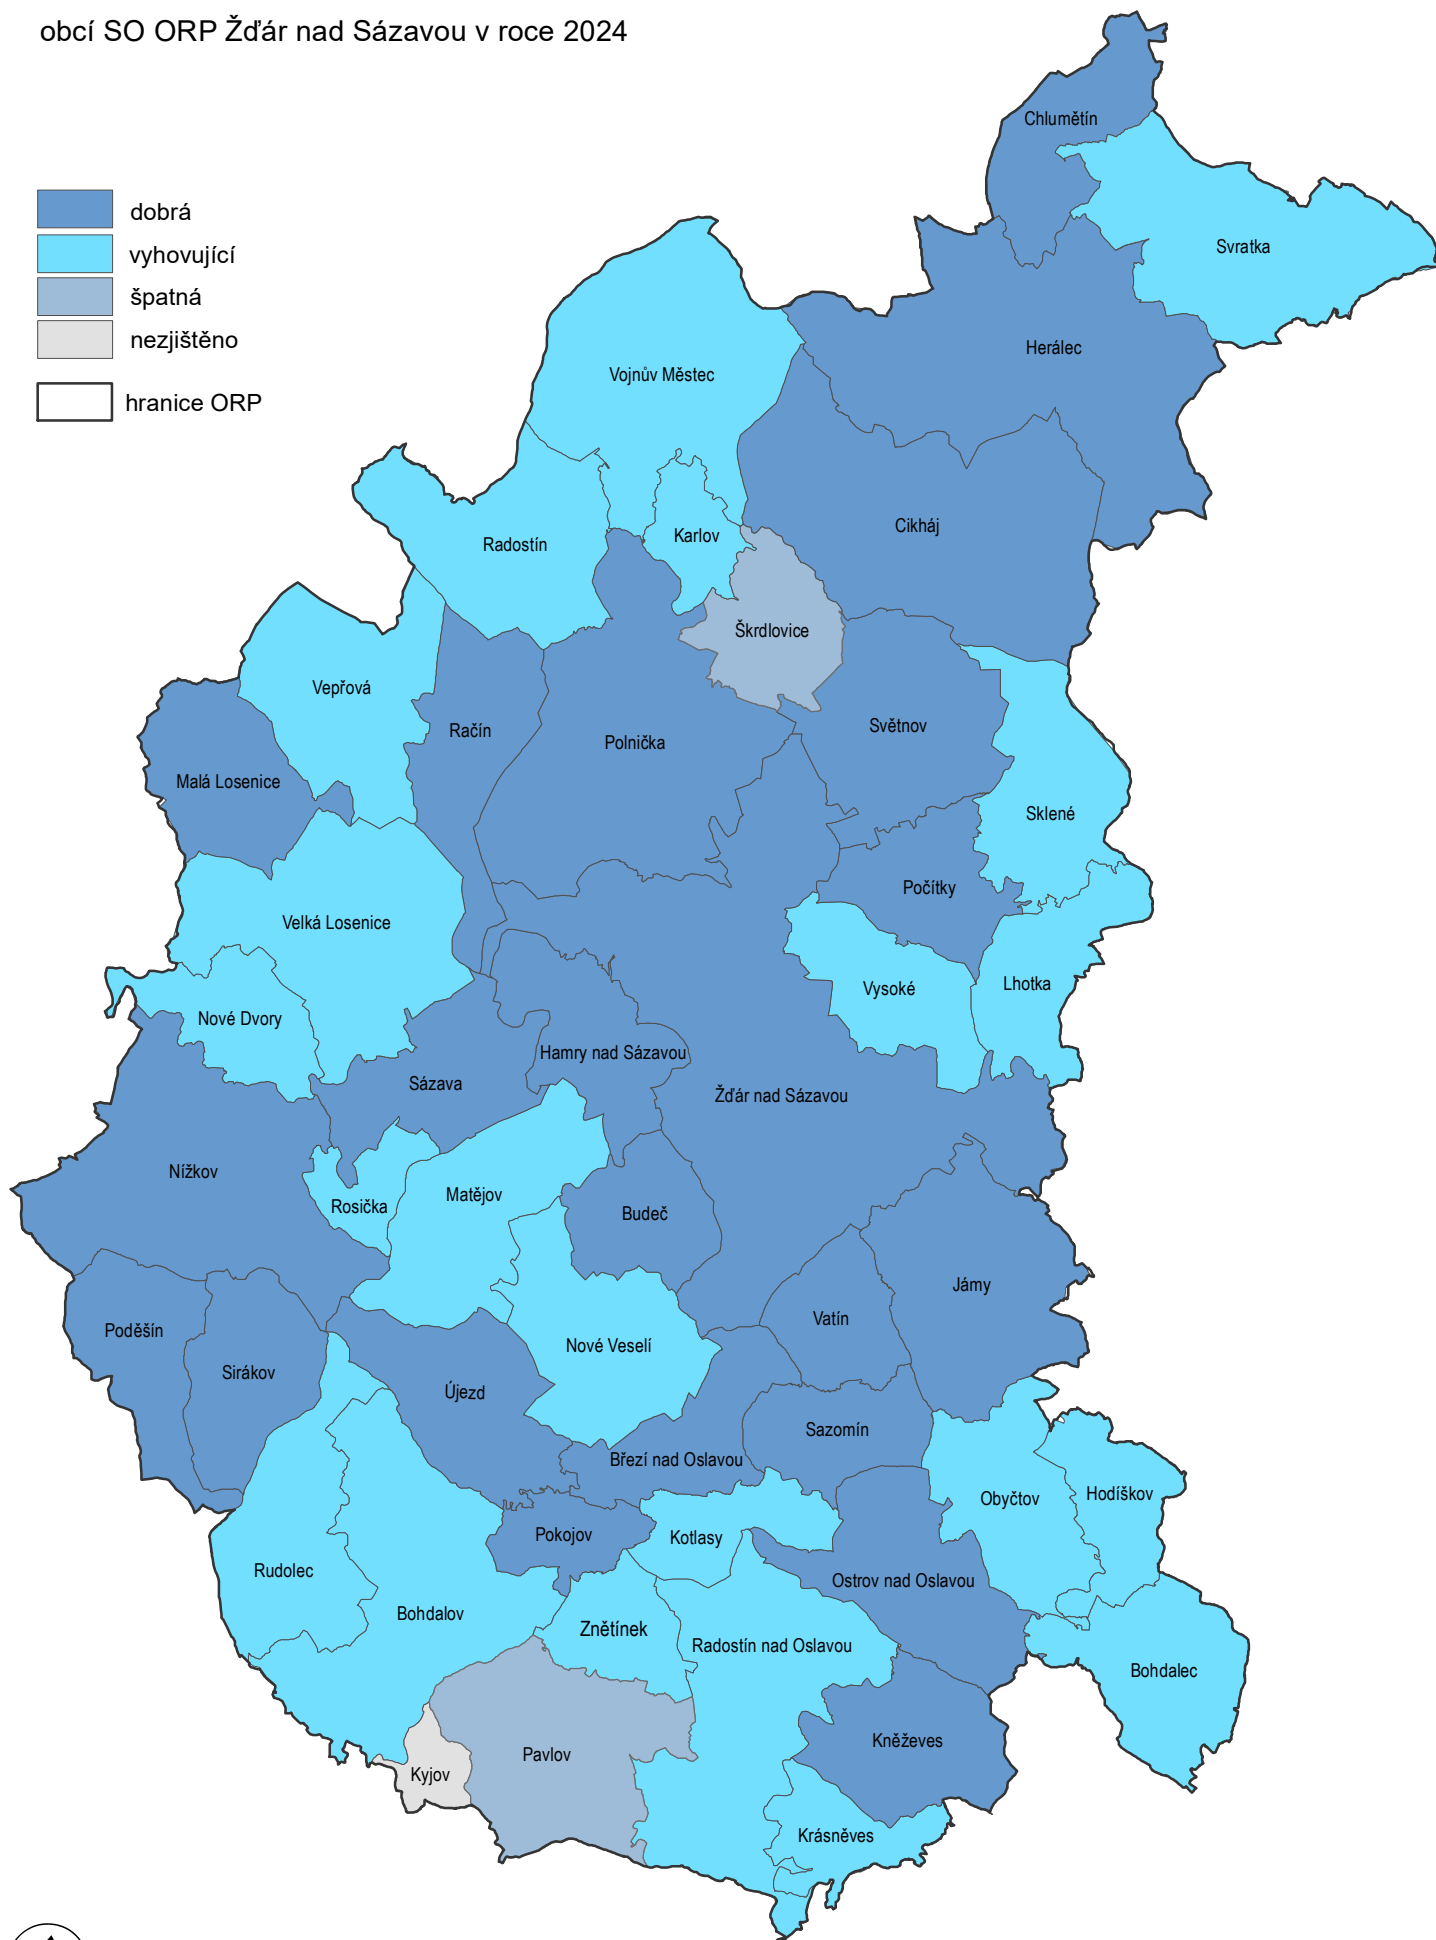

DOPRAVNÍ OBSLUŽNOST

obcí SO ORP Žďár nad Sázavou v roce 2024

Zdroj: vlastní šetření