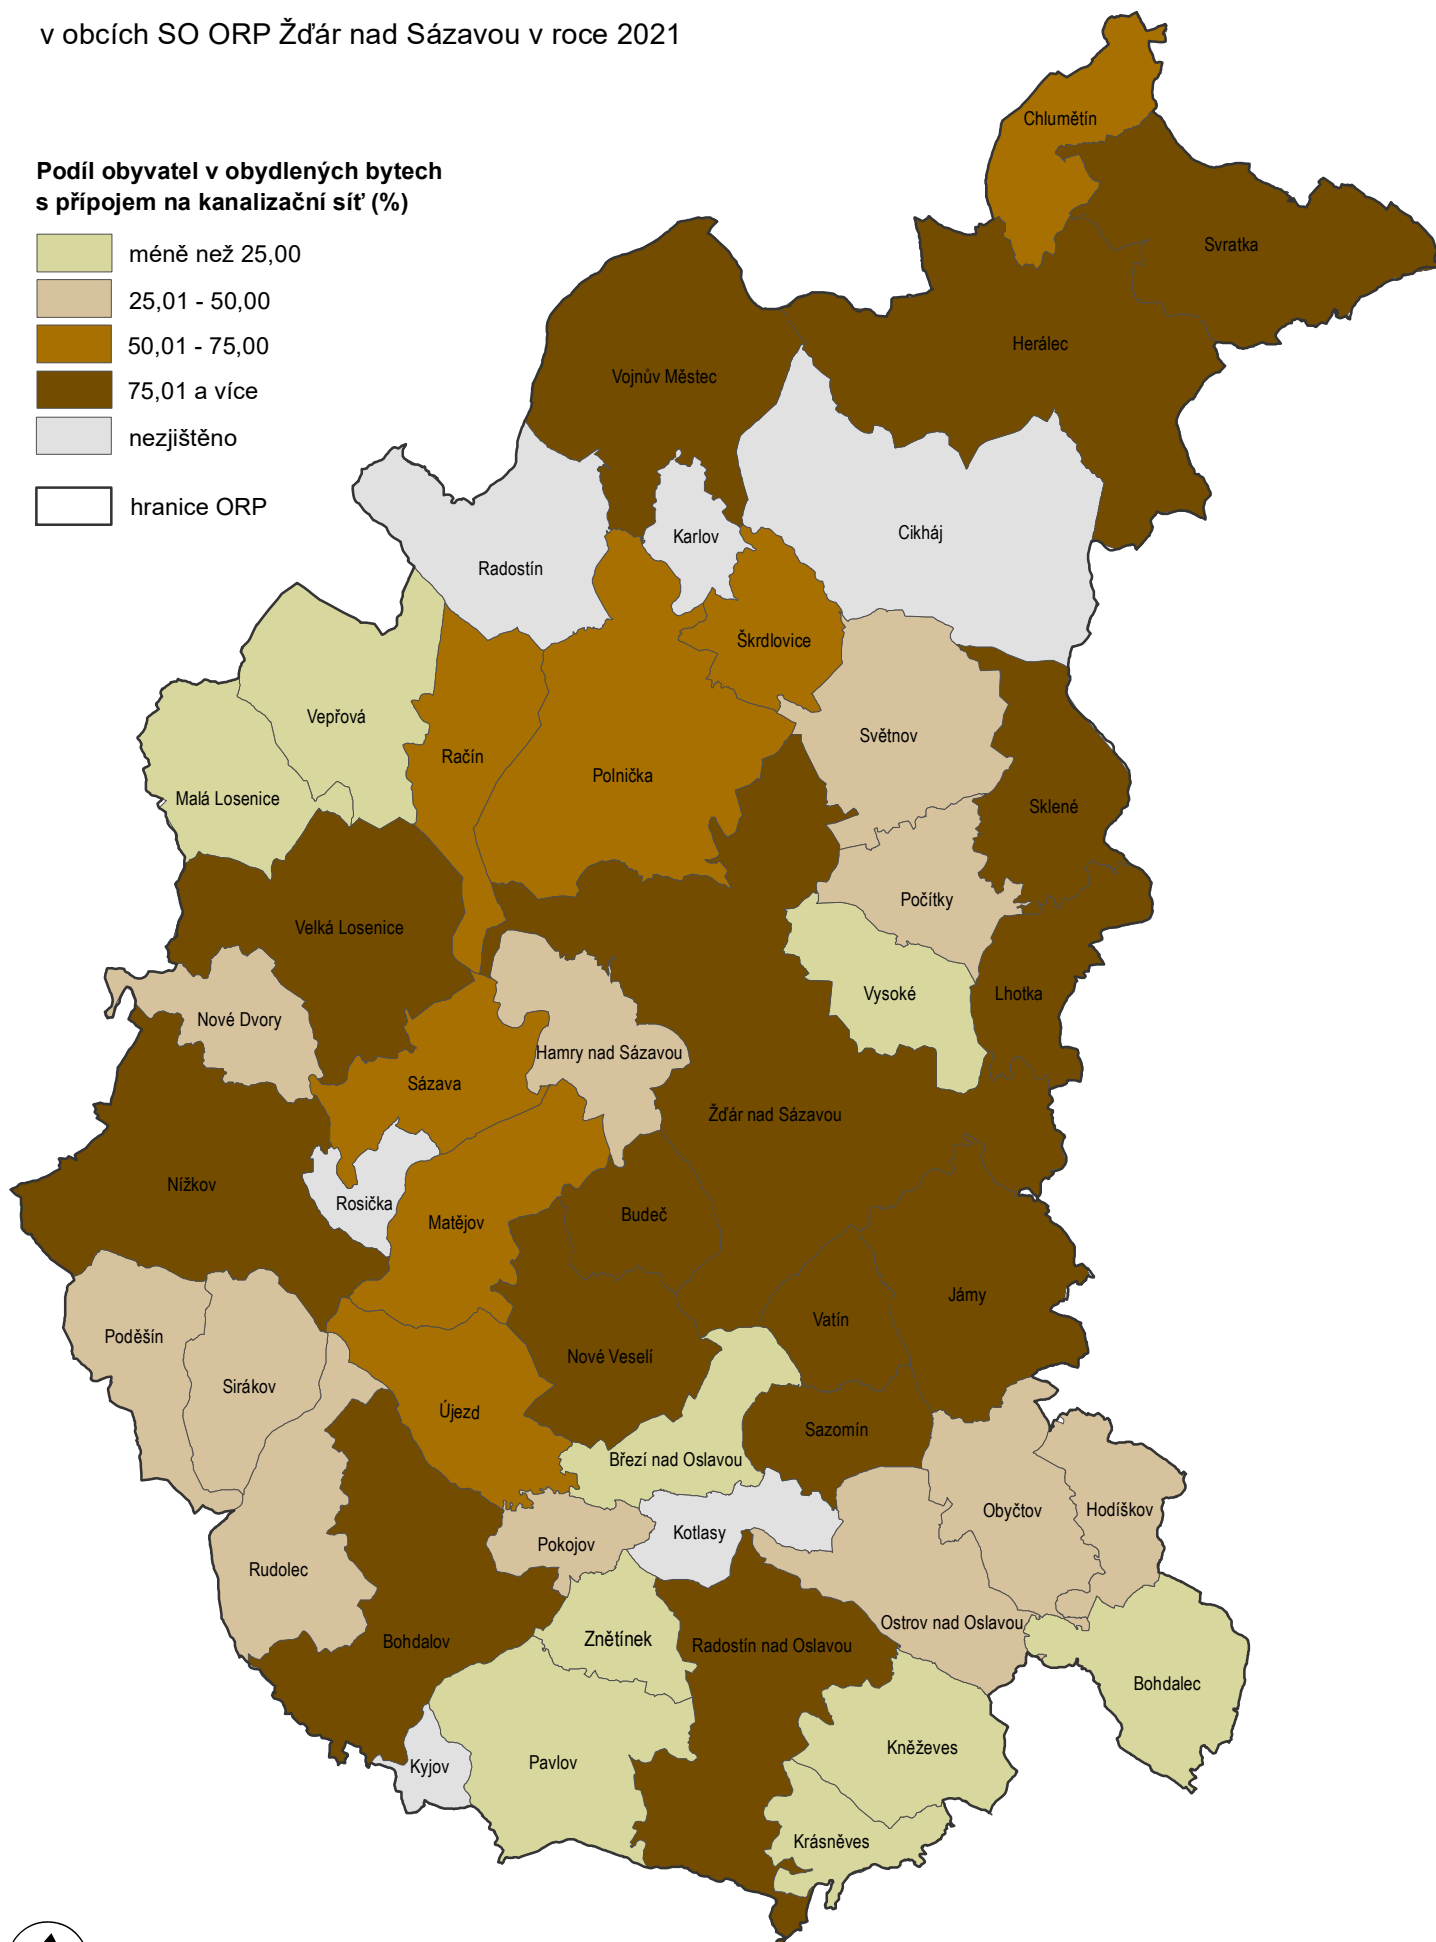

PODÍL OBYVATEL NAPOJENÝCH NA KANALIZACI

v obcích SO ORP Žďár nad Sázavou v roce 2021

Podíl obyvatel v obydlených bytech
s přípojem na kanalizační síť (%)

Zdroj: Český statistický úřad, Praha