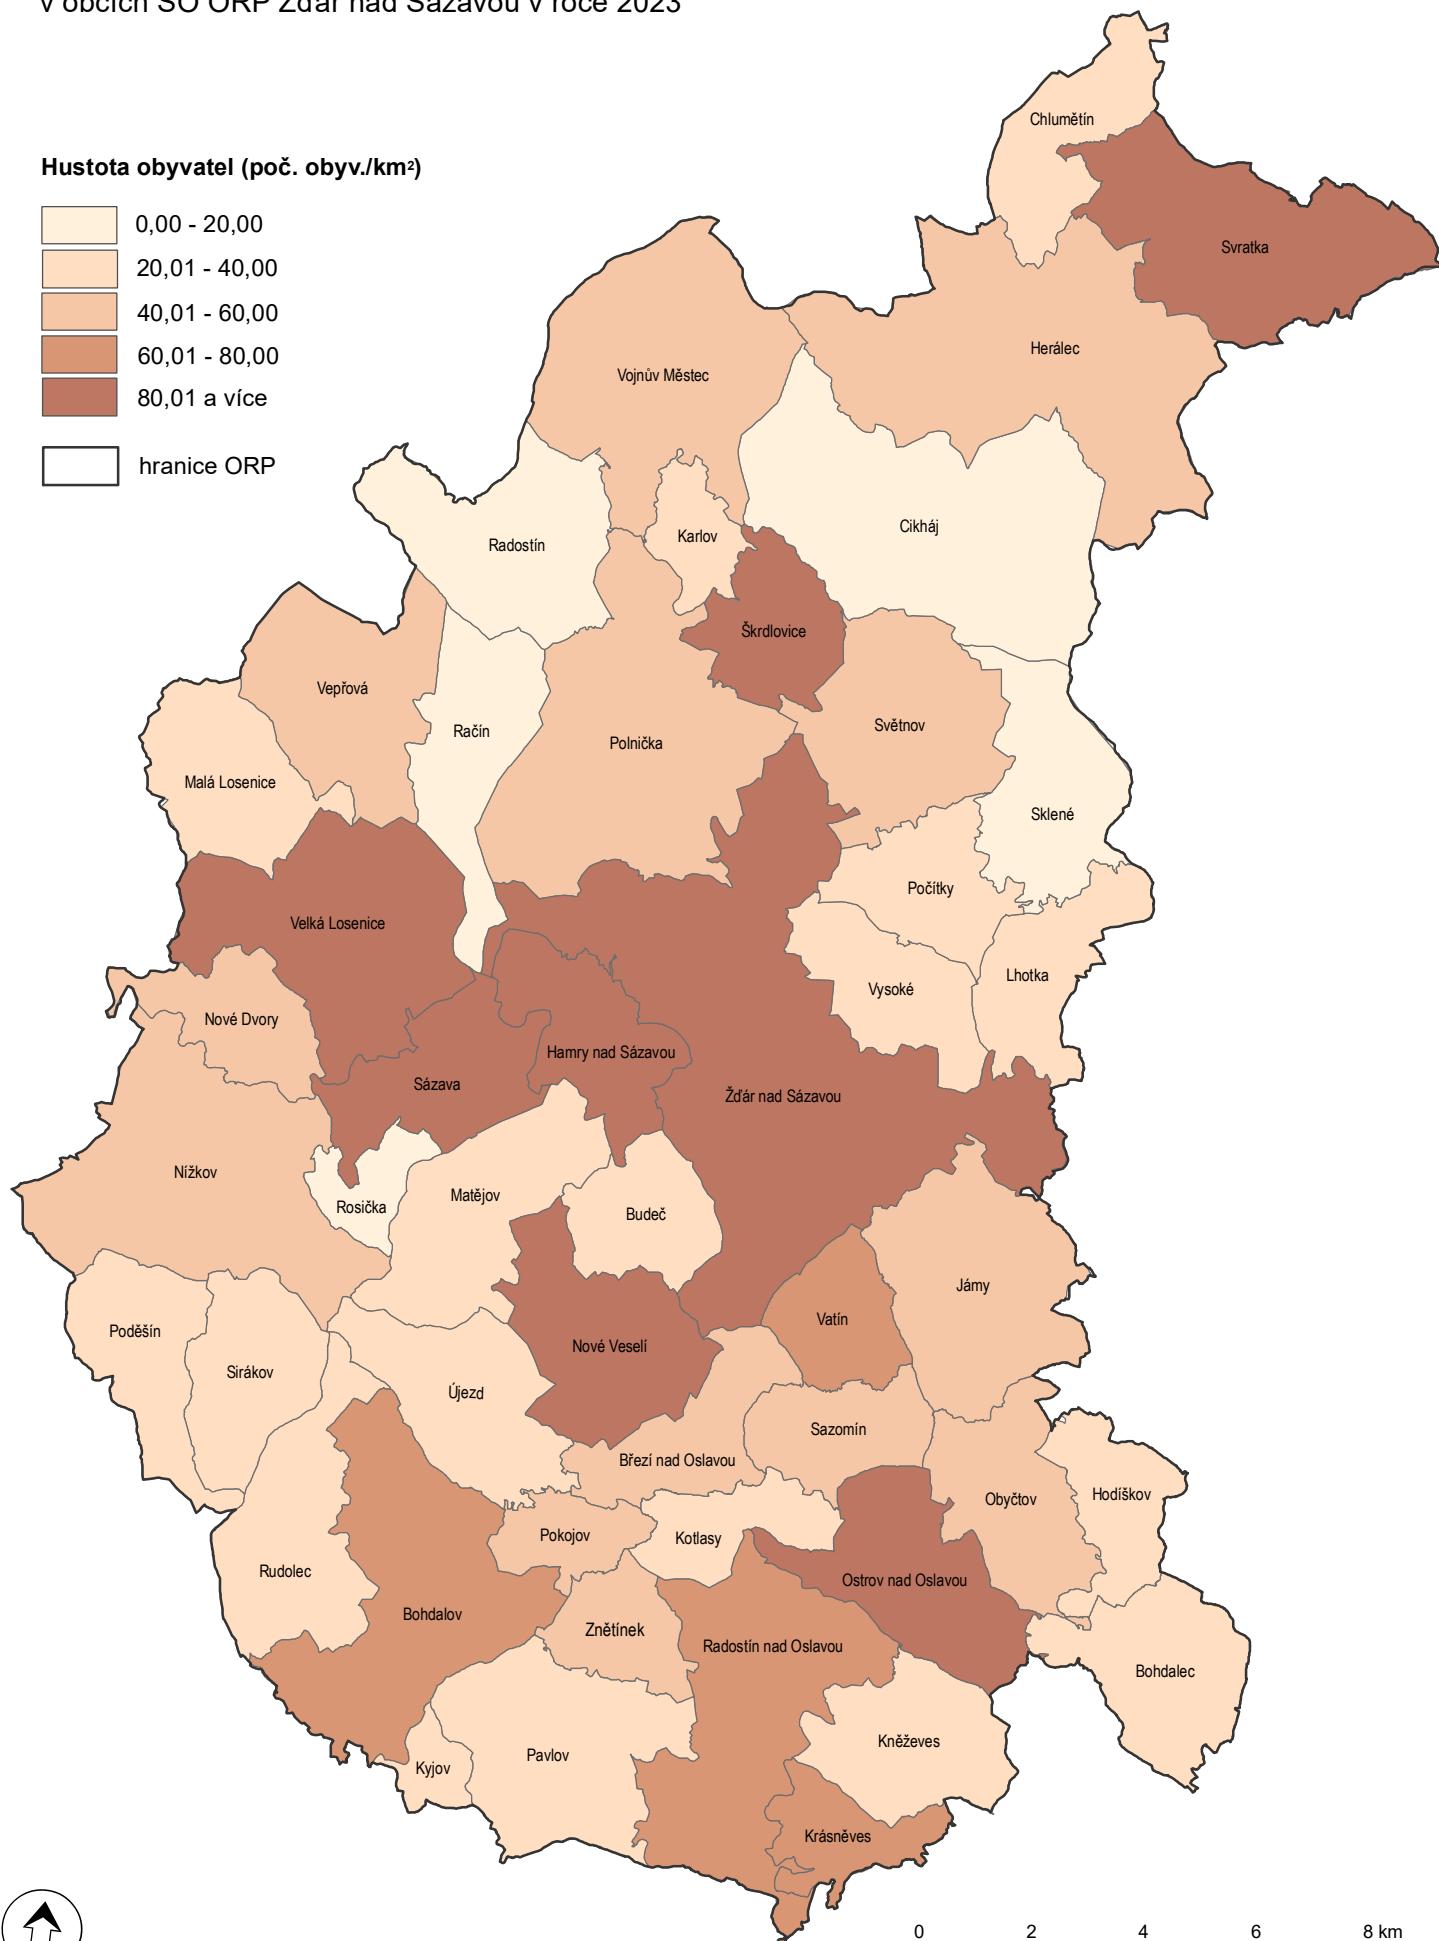

HUSTOTA OBYVATEL

v obcích SO ORP Žďár nad Sázavou v roce 2023

Hustota obyvatel (poč. obyv./km²)

Zdroj: Český statistický úřad, Praha