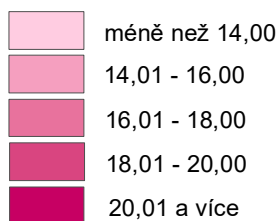

PŘEDPRODUKTIVNÍ OBYVATELSTVO (0 - 14 let)

v obcích SO ORP Žďár nad Sázavou v roce 2023

Podíl obyvatelstva v předproduktivním věku k celkovému počtu obyvatel (%)

hranice ORP

Předproduktivní obyvatelstvo