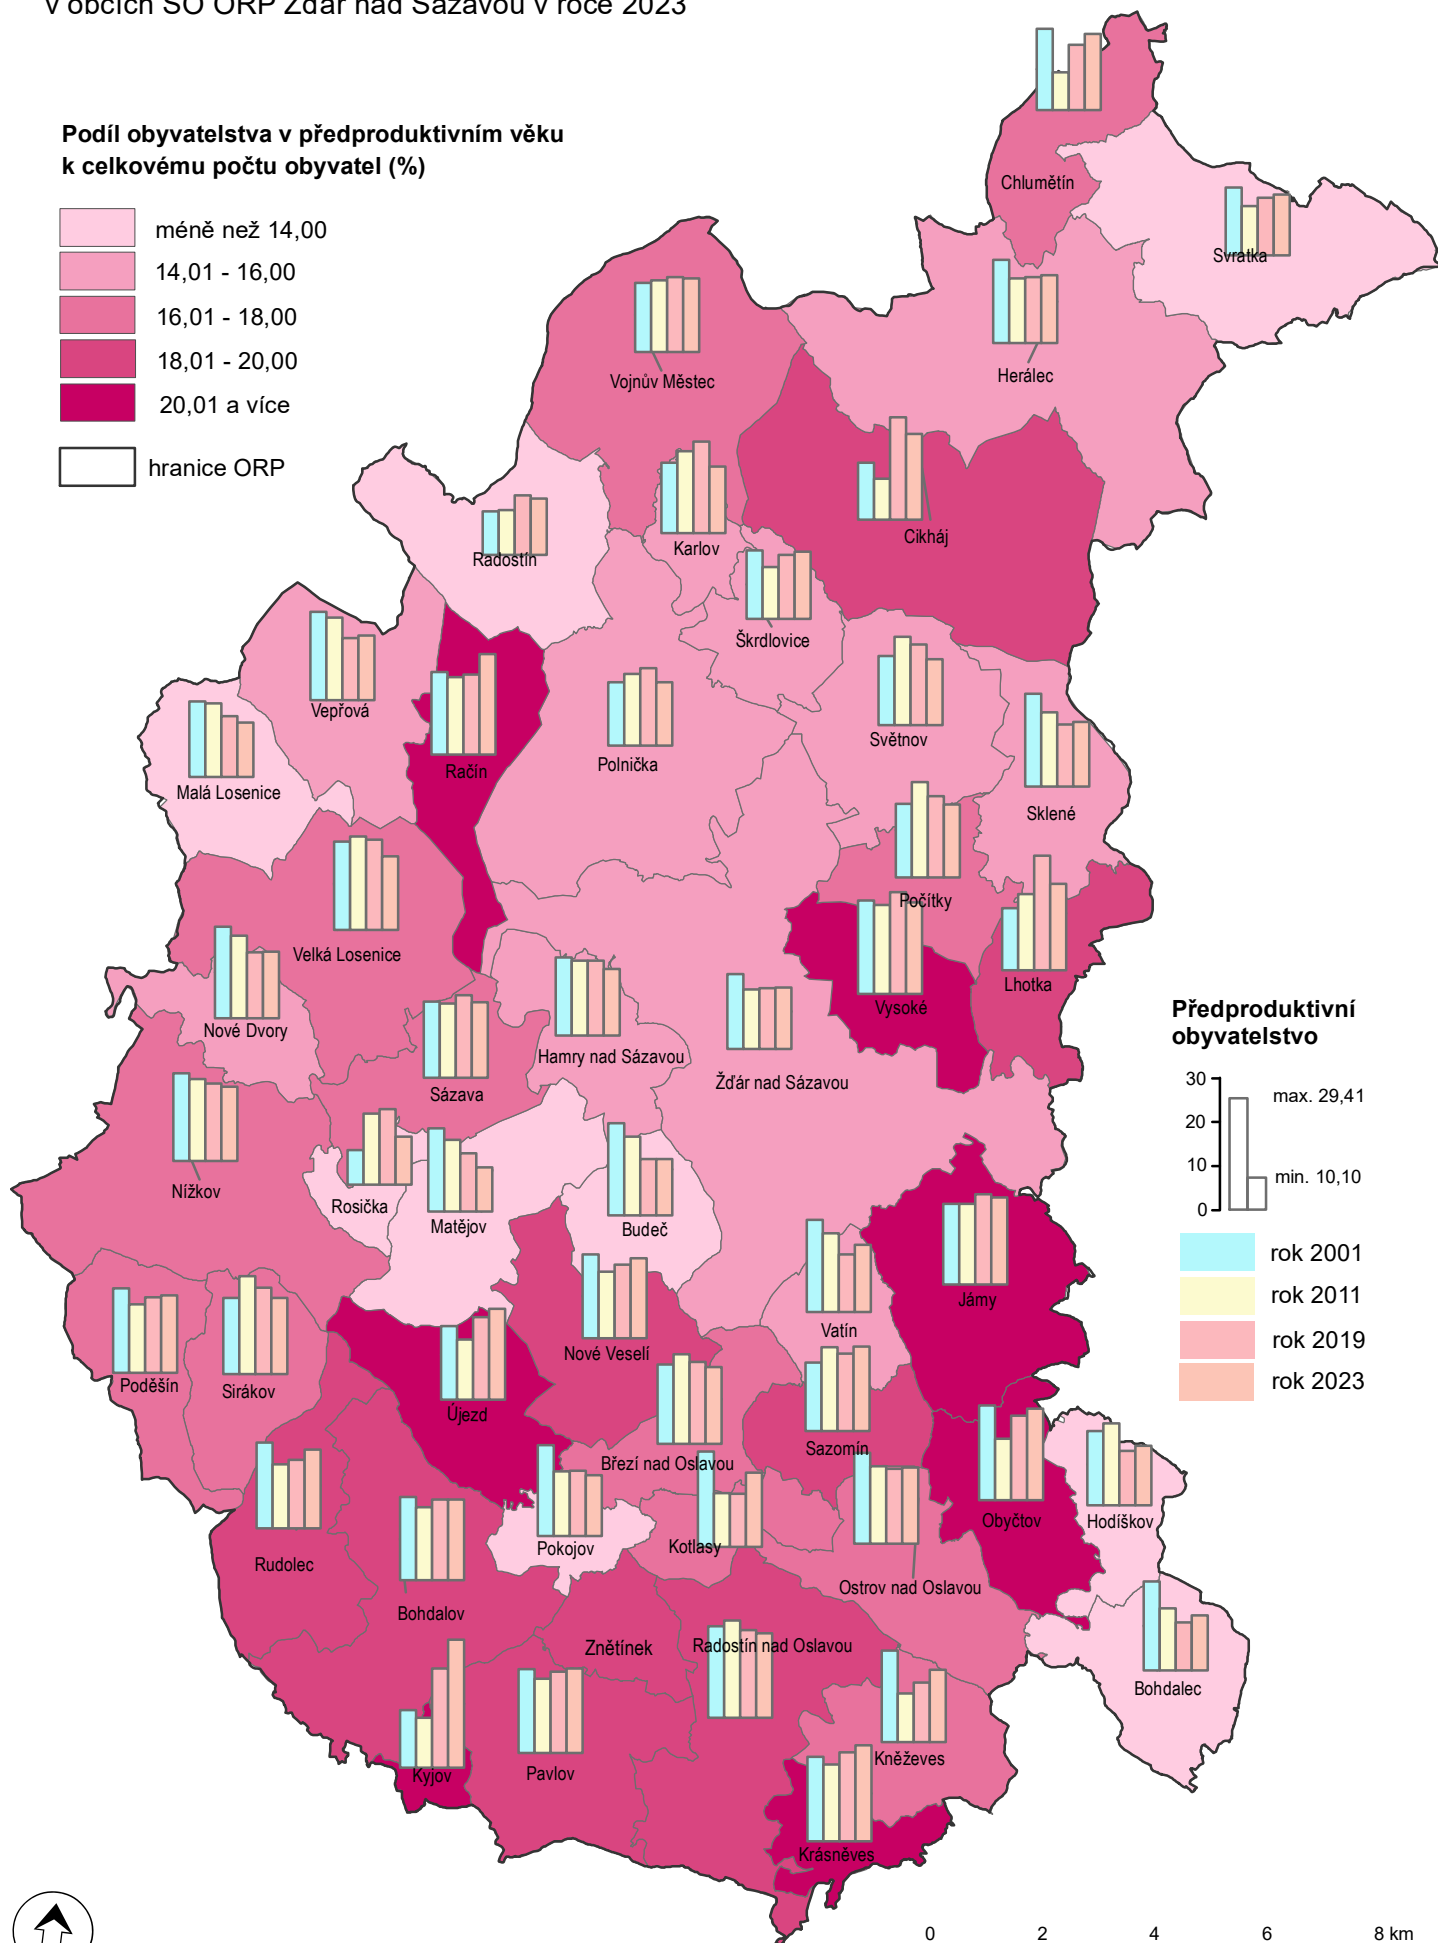

PŘEDPRODUKTIVNÍ OBYVATELSTVO (0 - 14 let)

v obcích SO ORP Žďár nad Sázavou v roce 2023

Podíl obyvatelstva v předproduktivním věku k celkovému počtu obyvatel (%)

hranice ORP

Předproduktivní obyvatelstvo