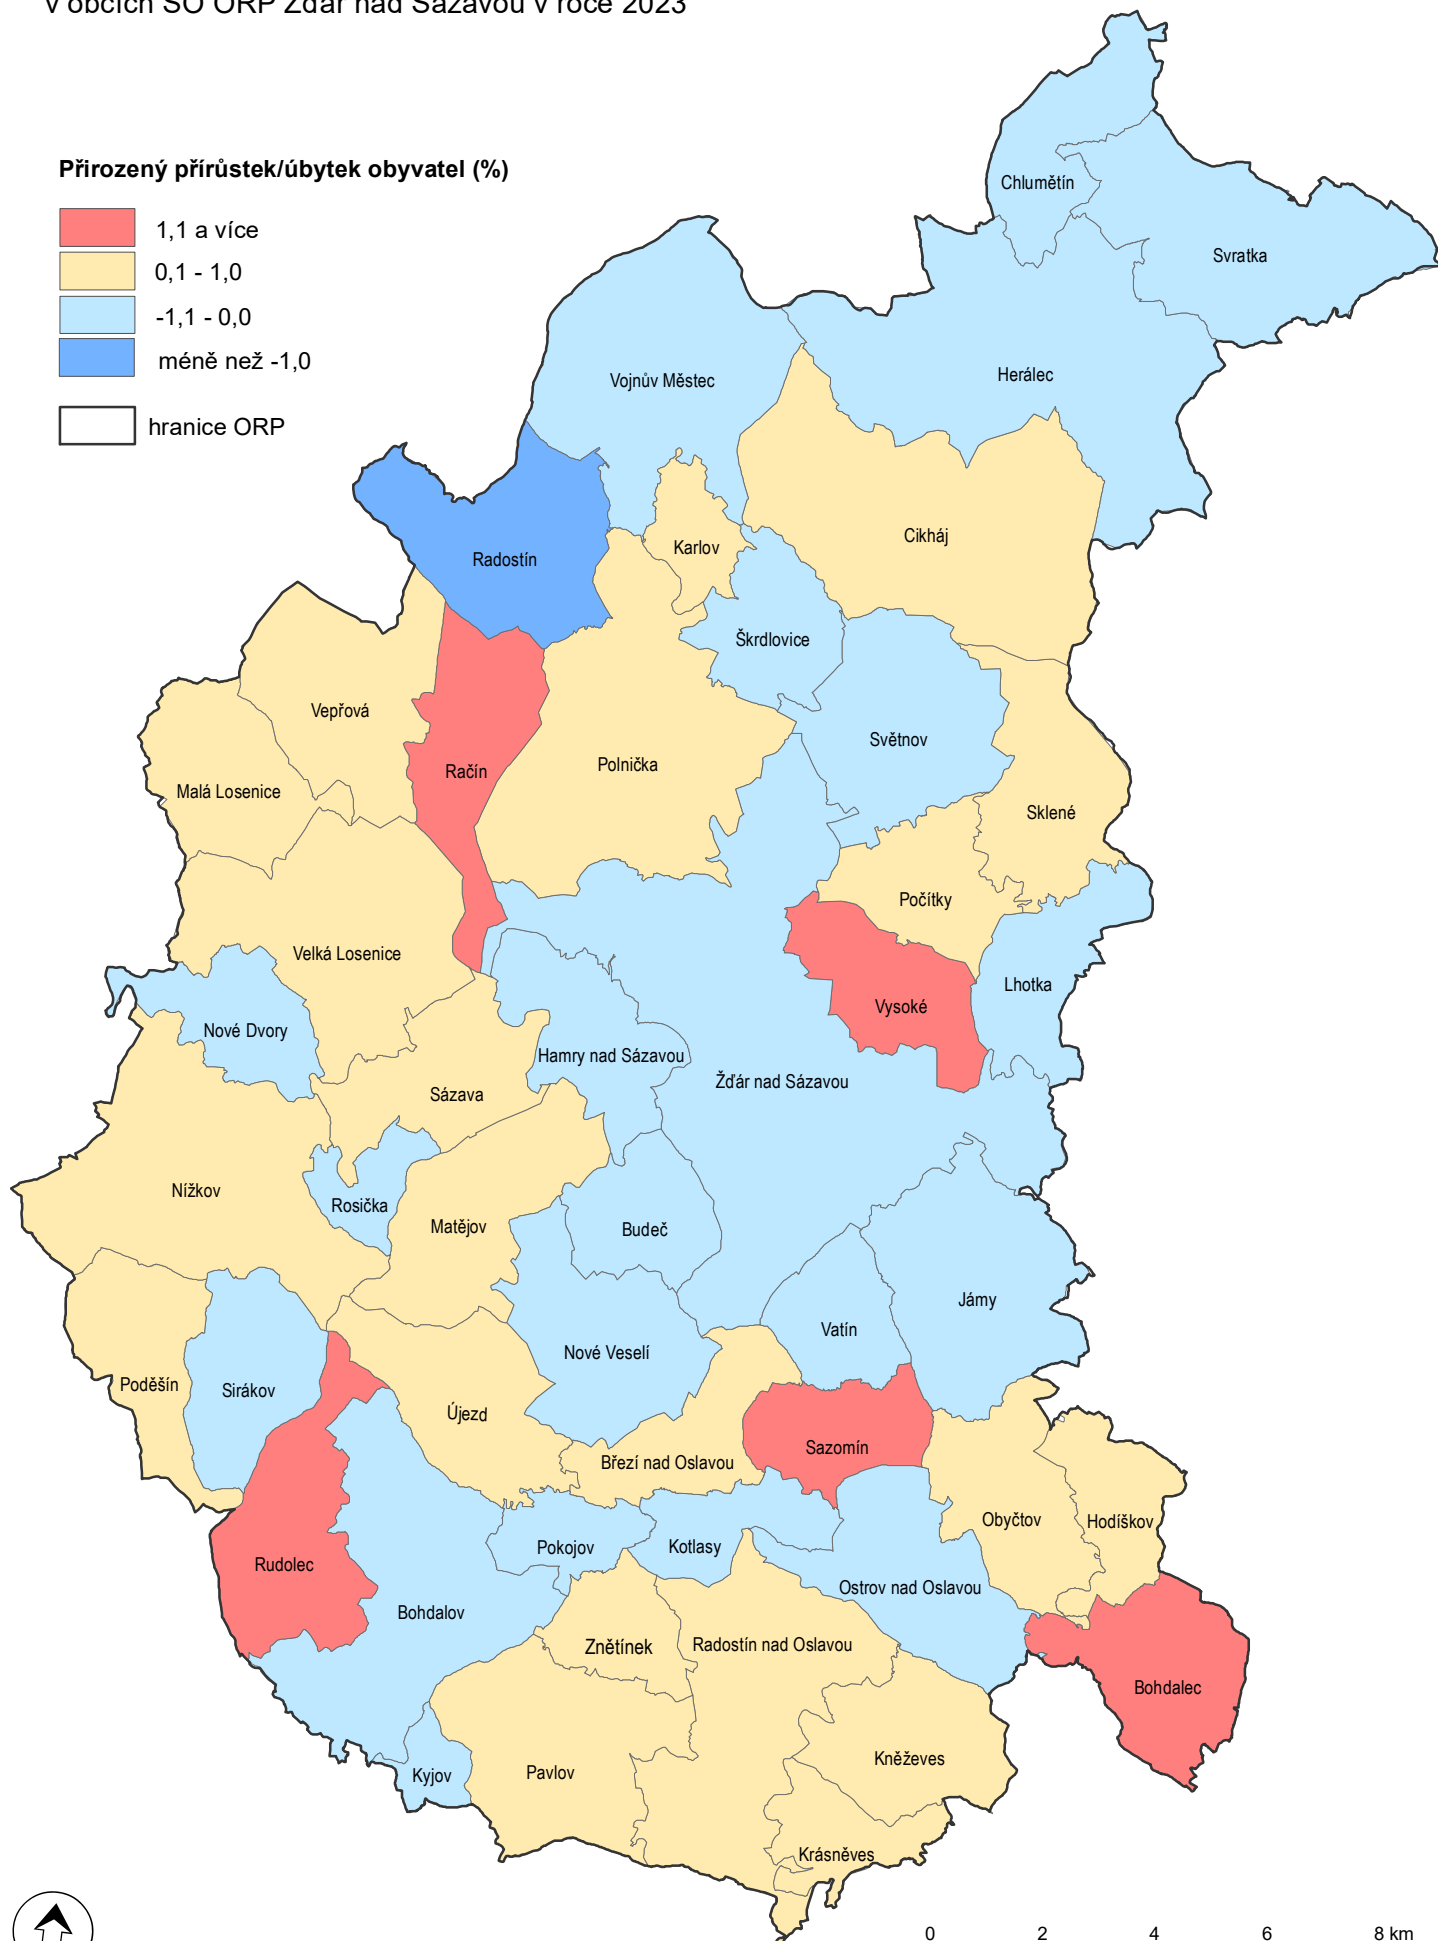

PŘIROZENÝ PŘÍRŮSTEK/ÚBYTEK OBYVATEL

v obcích SO ORP Žďár nad Sázavou v roce 2023

Přirozený přírůstek/úbytek obyvatel (%)

Zdroj: Český statistický úřad, Praha