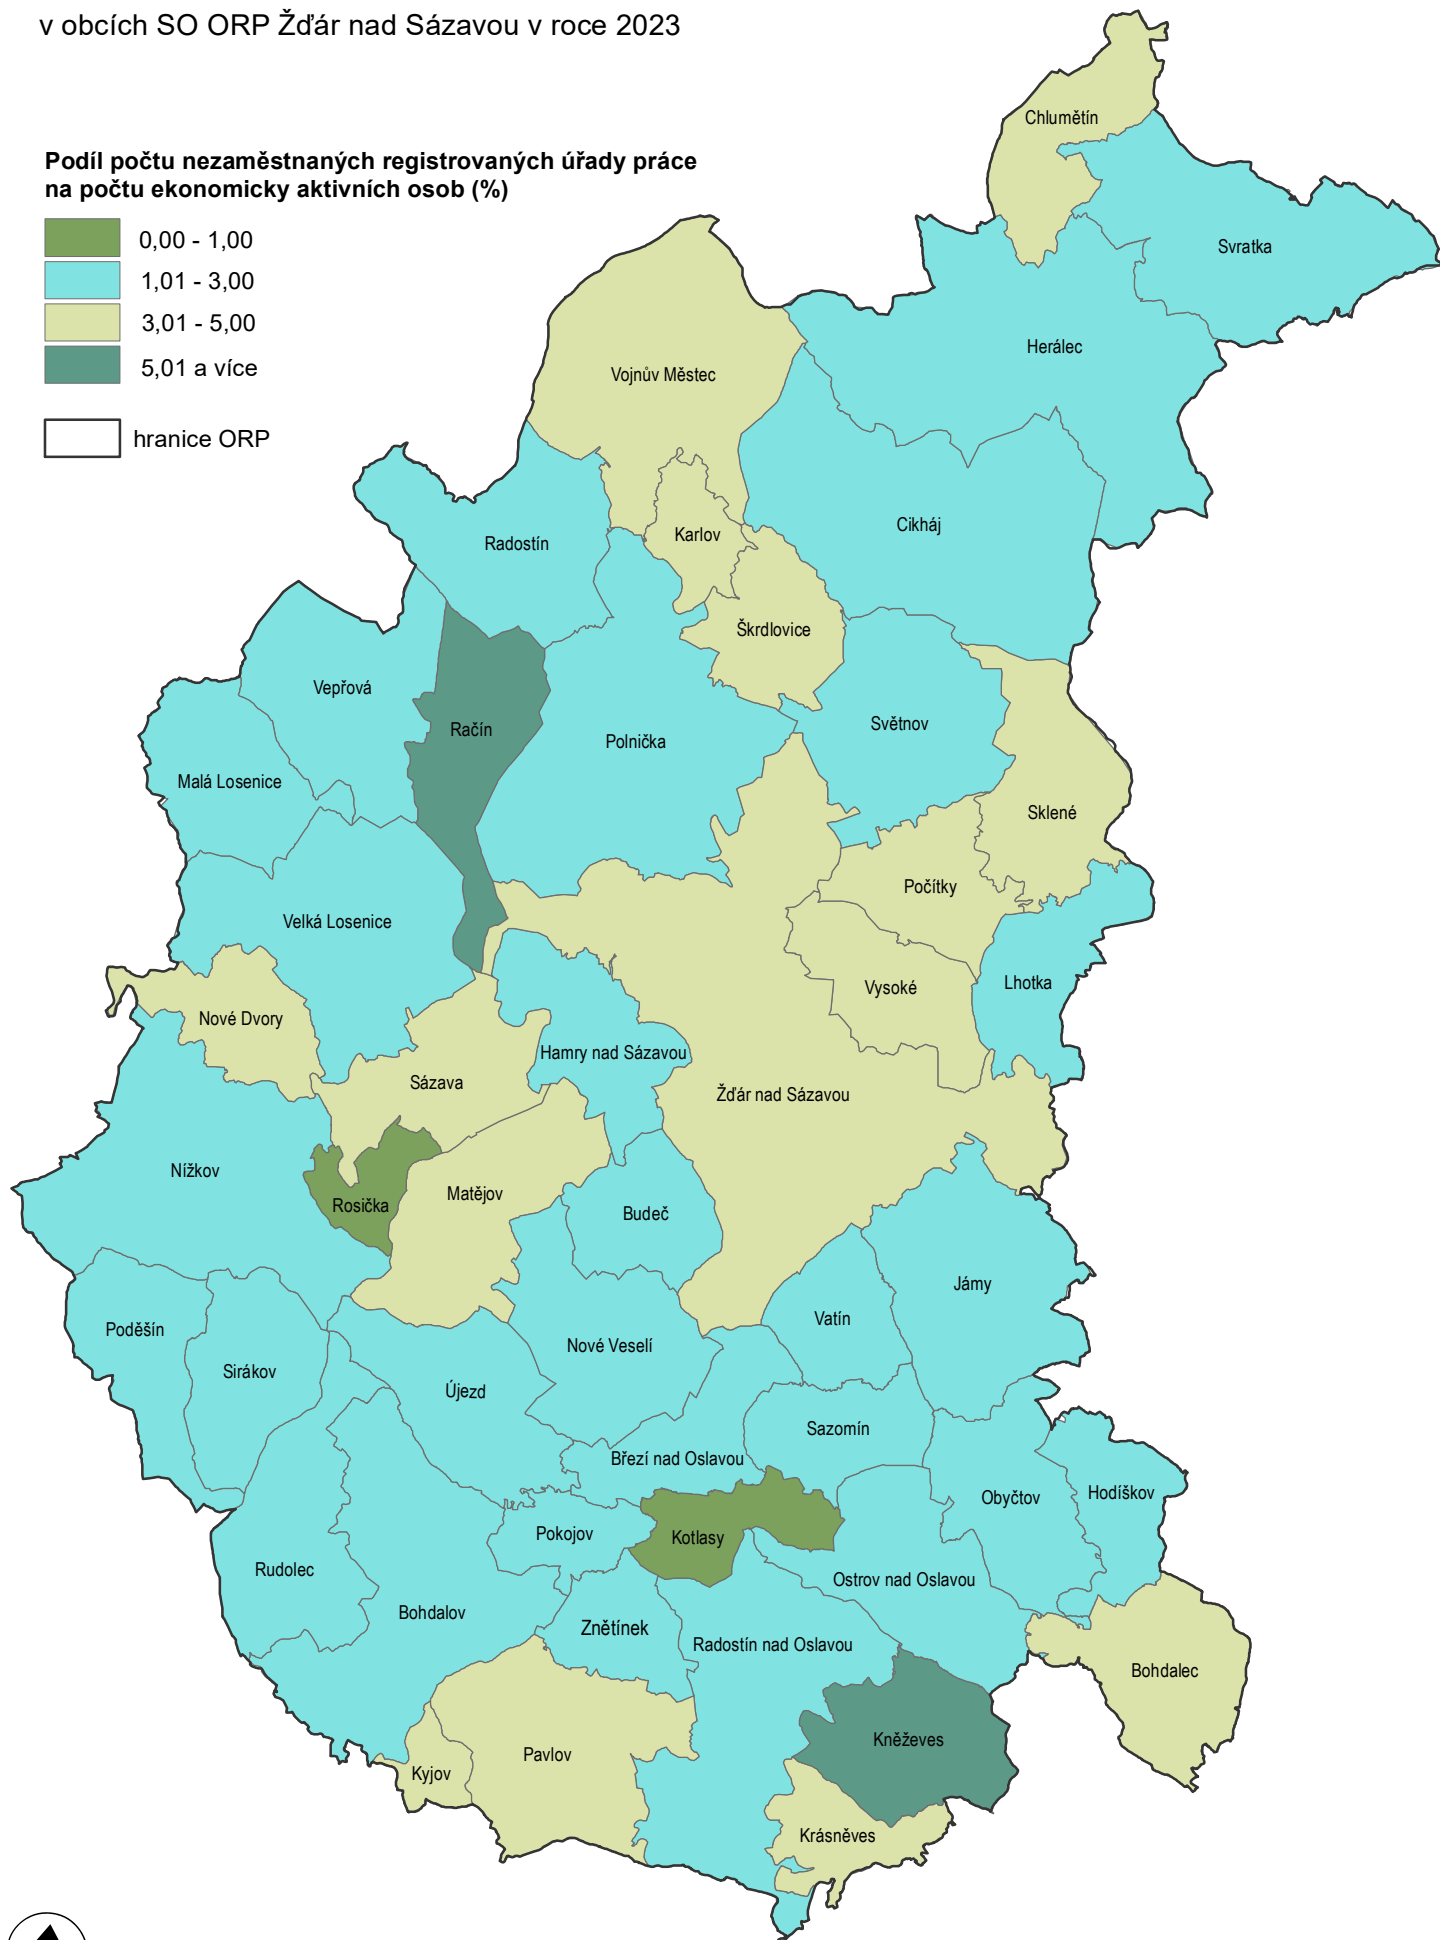

# MÍRA REGISTROVANÉ NEZAMĚSTNANOSTI

v obcích SO ORP Žďár nad Sázavou v roce 2023

Podíl počtu nezaměstnaných registrovaných úřady práce  
na počtu ekonomicky aktivních osob (%)

 hranice ORP

Zdroj: Český statistický úřad, Praha