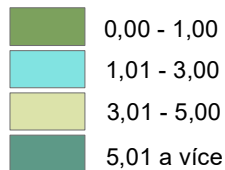

# MÍRA REGISTROVANÉ NEZAMĚSTNANOSTI

v obcích SO ORP Žďár nad Sázavou v roce 2023

Podíl počtu nezaměstnaných registrovaných úřady práce  
na počtu ekonomicky aktivních osob (%)

 hranice ORP

Zdroj: Český statistický úřad, Praha