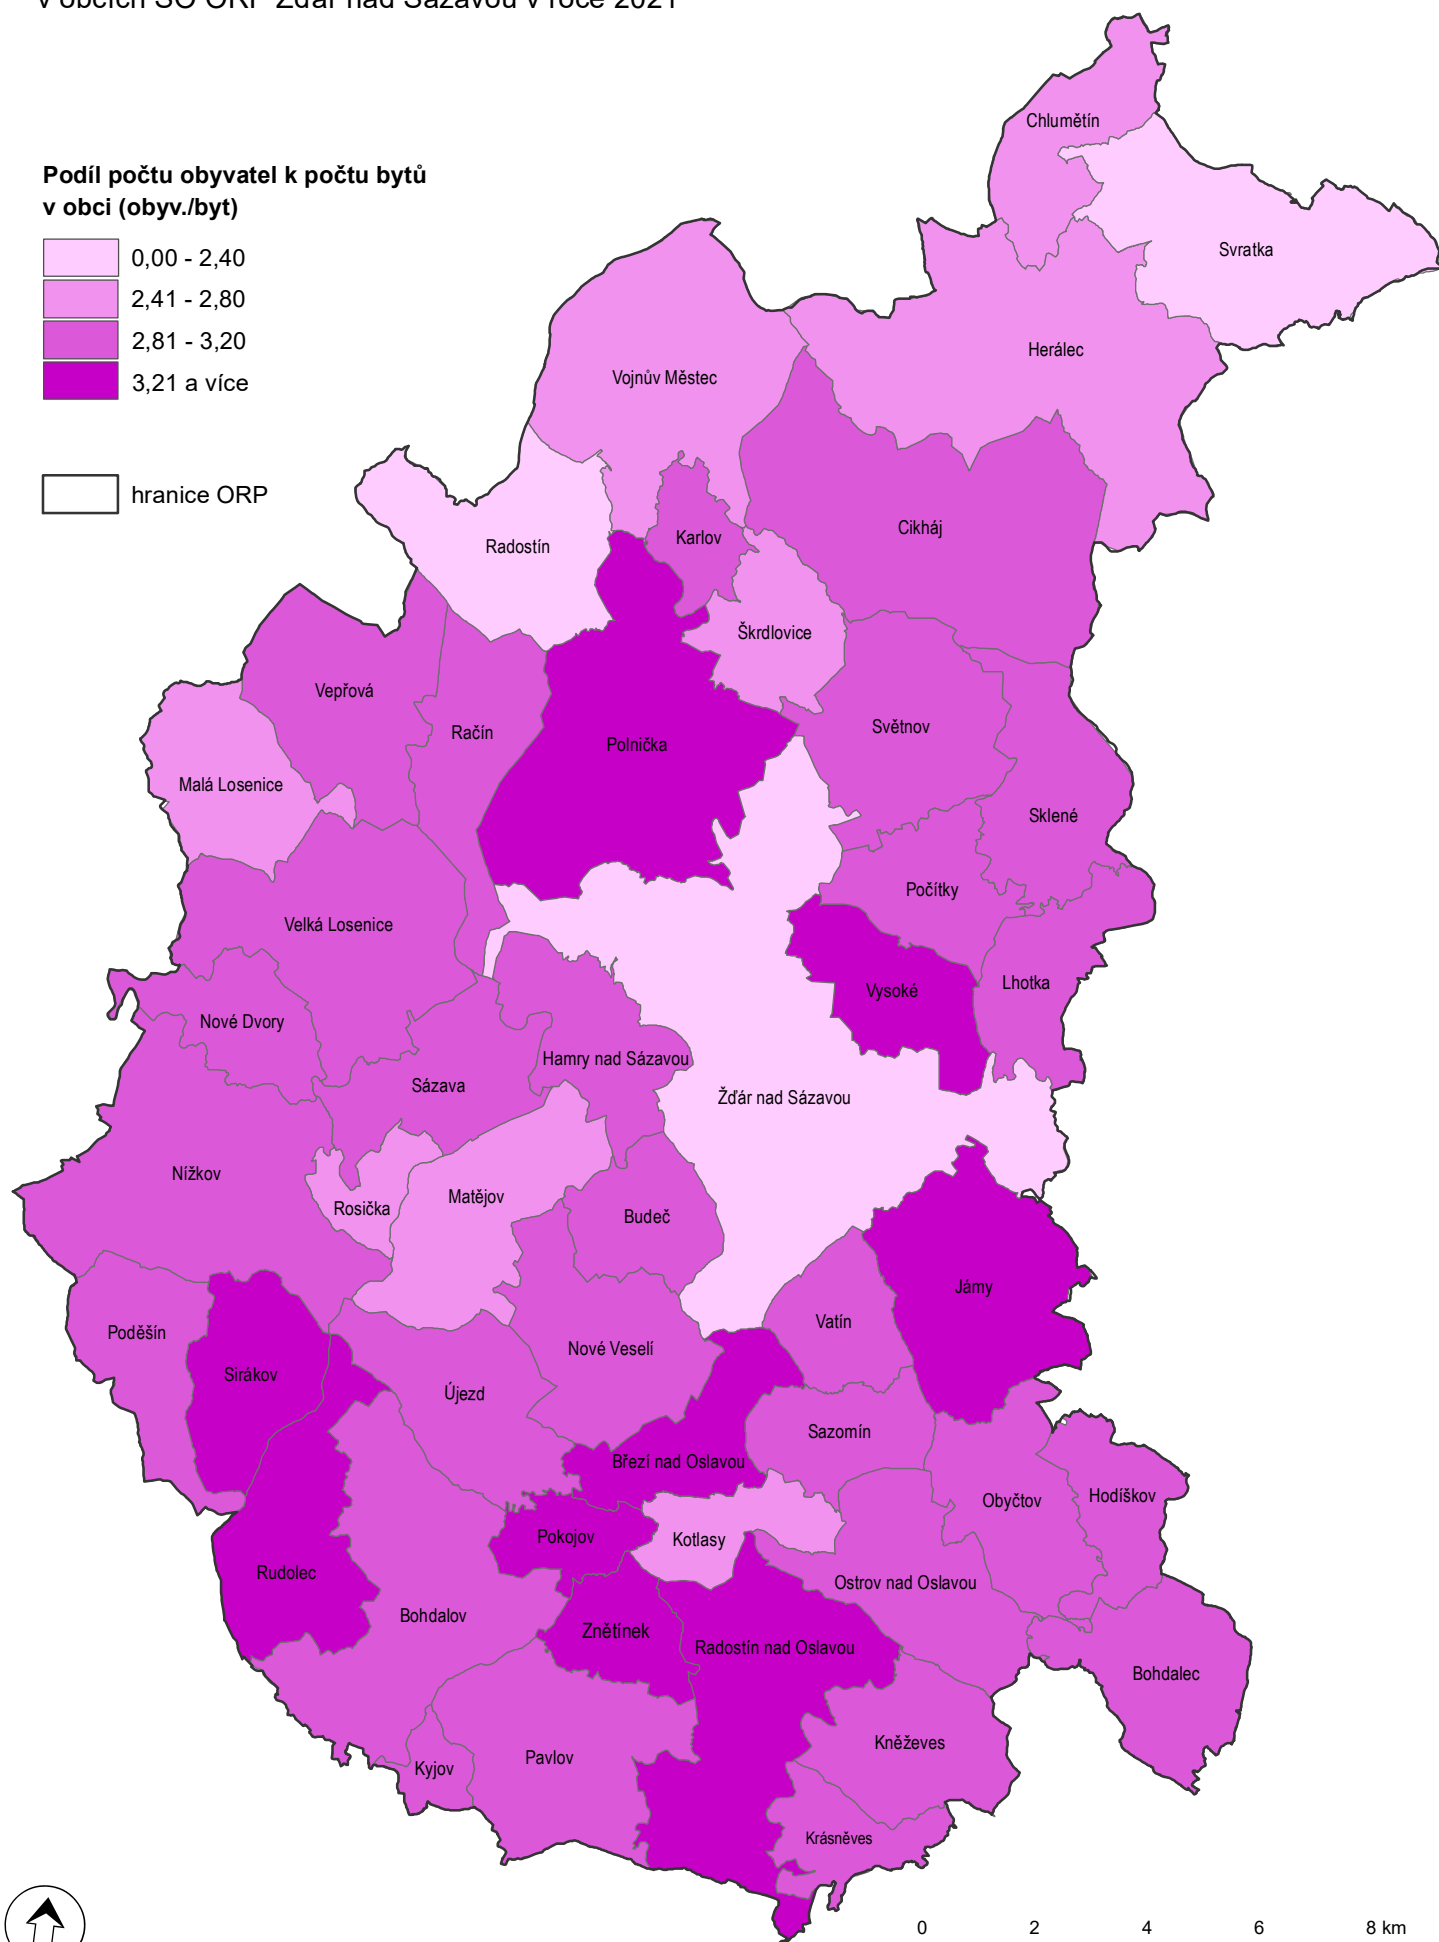

OBLOŽNOST BYTŮ

v obcích SO ORP Žďár nad Sázavou v roce 2021

Podíl počtu obyvatel k počtu bytů
v obci (obyv./byt)

 hranice ORP

Zdroj: Český statistický úřad, Praha