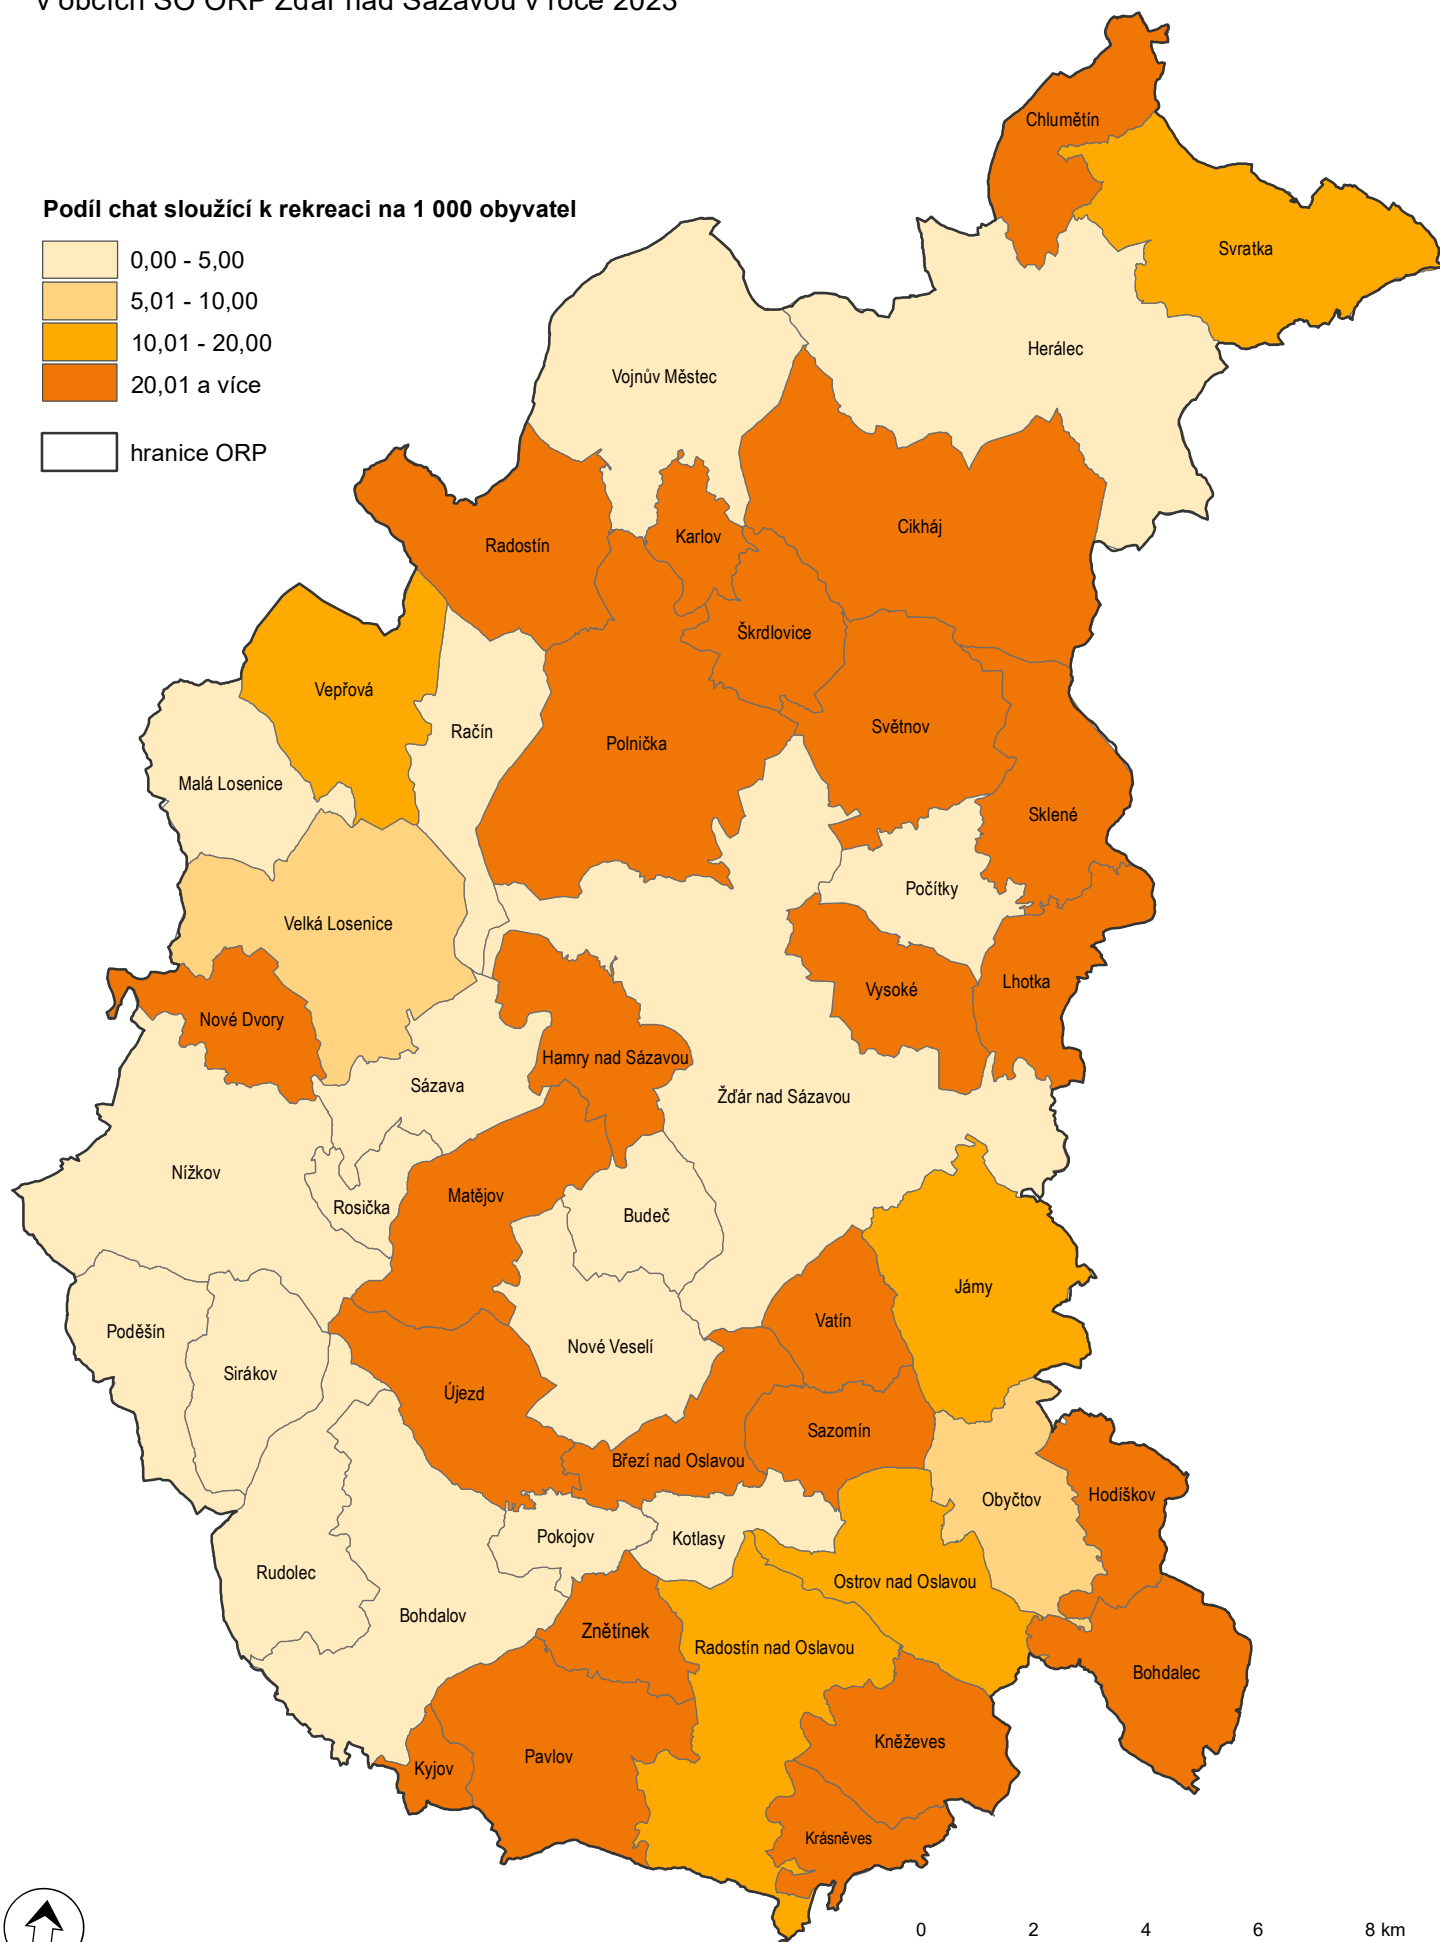

CHATOVÉ OBJEKTY SLOUŽÍCÍ K REKREACI

v obcích SO ORP Žďár nad Sázavou v roce 2023

Podíl chat sloužící k rekreaci na 1 000 obyvatel

 hranice ORP

Zdroj: Český statistický úřad, Praha