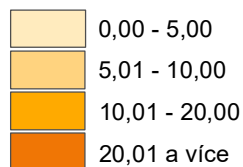

CHATOVÉ OBJEKTY SLOUŽÍCÍ K REKREACI

v obcích SO ORP Žďár nad Sázavou v roce 2023

Podíl chat sloužící k rekreaci na 1 000 obyvatel

 hranice ORP

Zdroj: Český statistický úřad, Praha