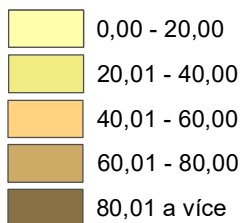

BYTY SLOUŽÍCÍ K REKREACI V NEOBYDLENÝCH DOMECH

v obcích SO ORP Žďár nad Sázavou v roce 2023

Podíl bytů sloužících k rekreaci v neobydlených domech na 1 000 obyvatel

 hranice ORP

Zdroj: Český statistický úřad, Praha