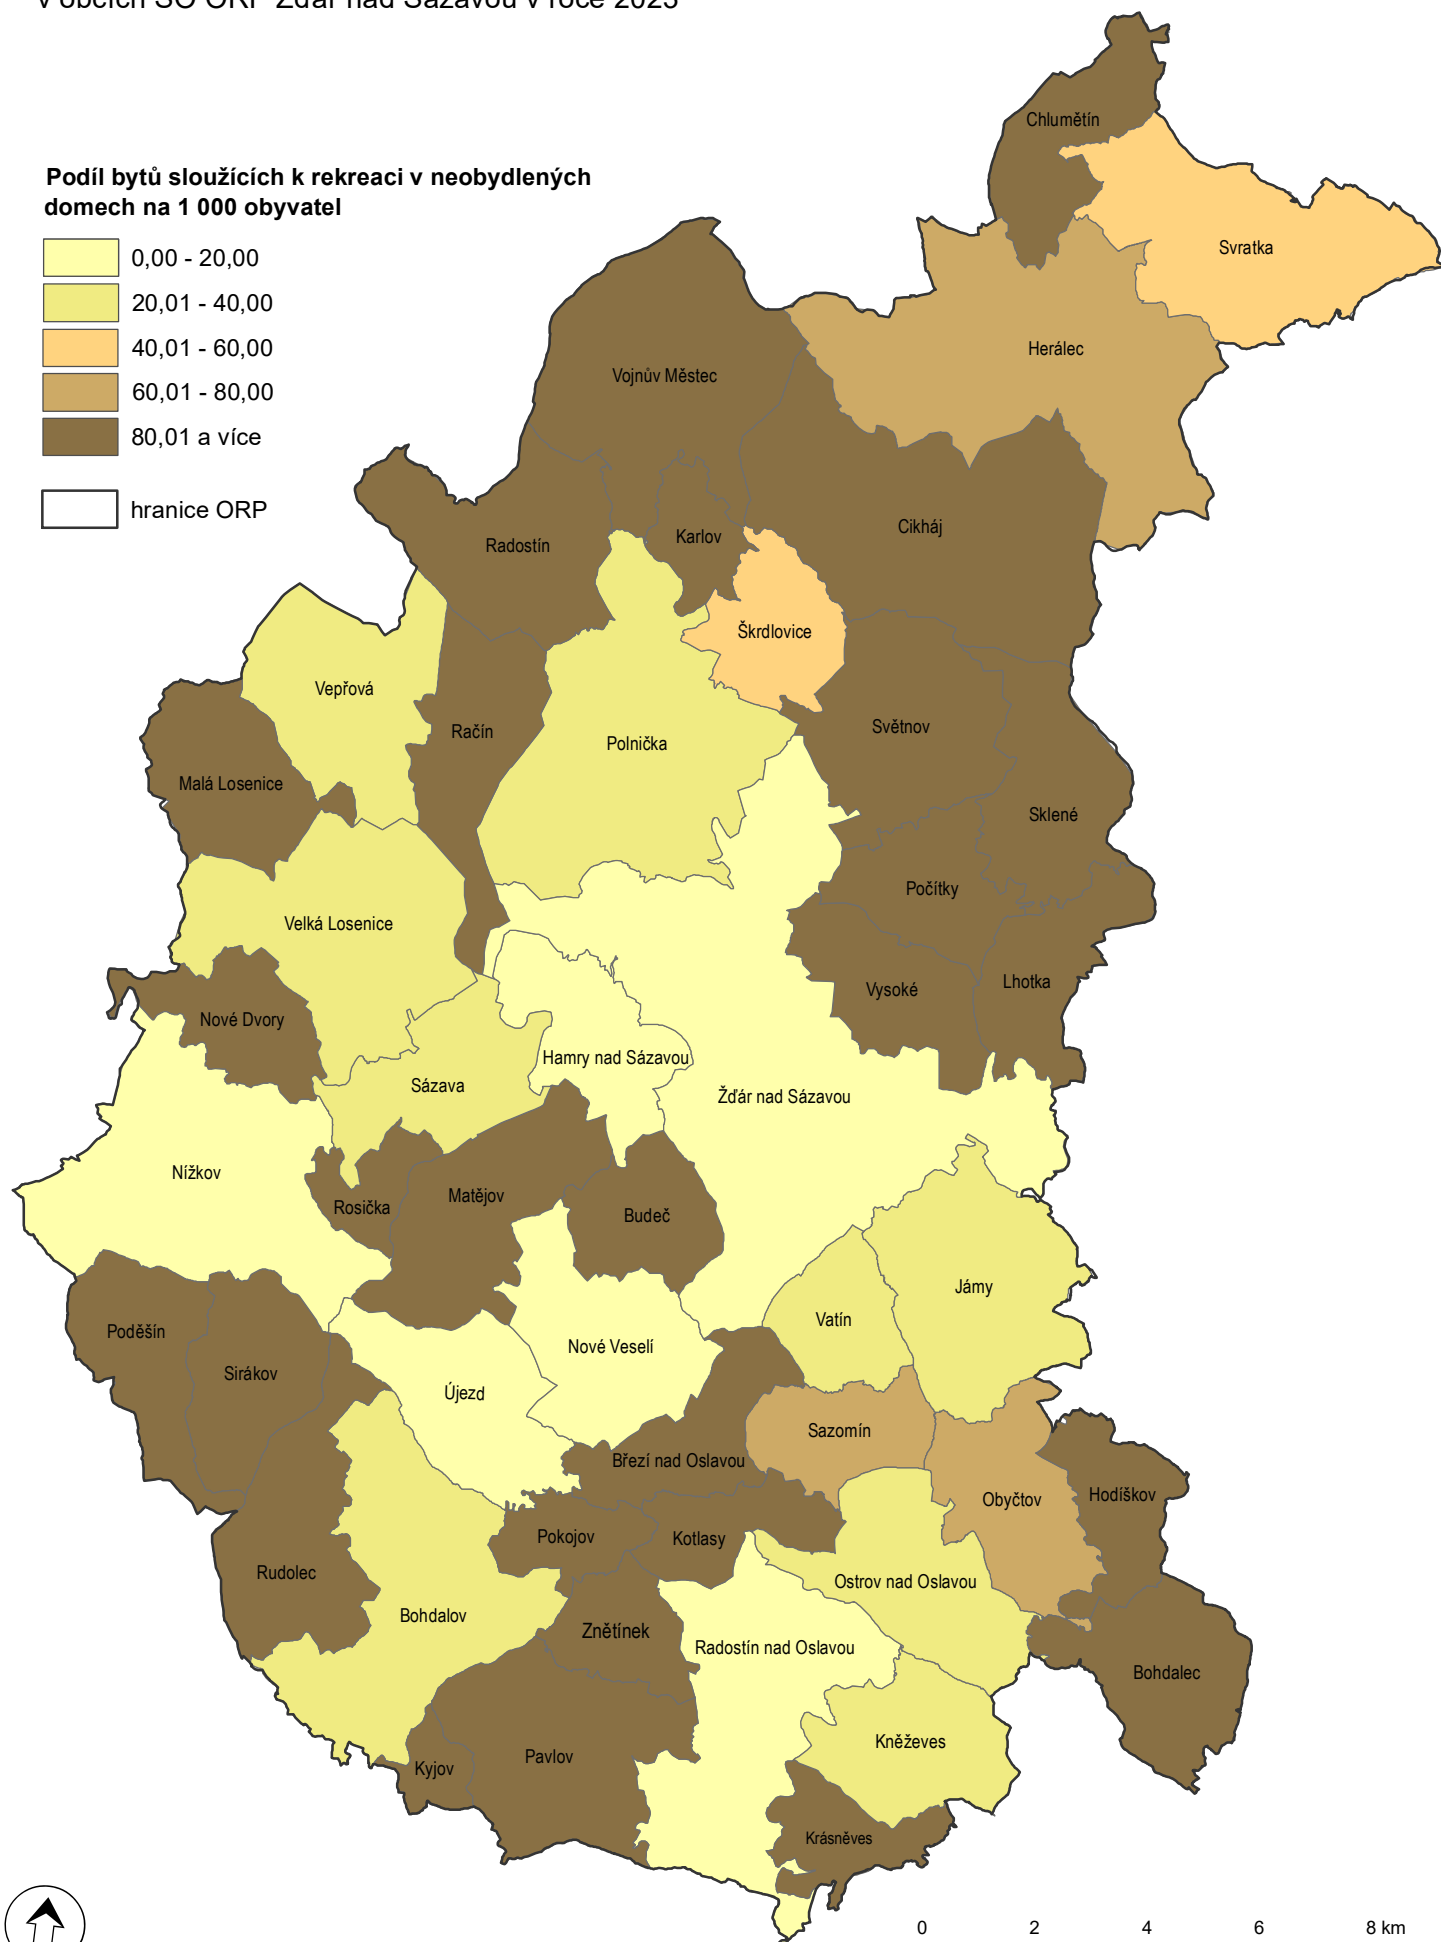

BYTY SLOUŽÍCÍ K REKREACI V NEOBYDLENÝCH DOMECH

v obcích SO ORP Žďár nad Sázavou v roce 2023

Podíl bytů sloužících k rekreaci v neobydlených domech na 1 000 obyvatel

 hranice ORP

Zdroj: Český statistický úřad, Praha