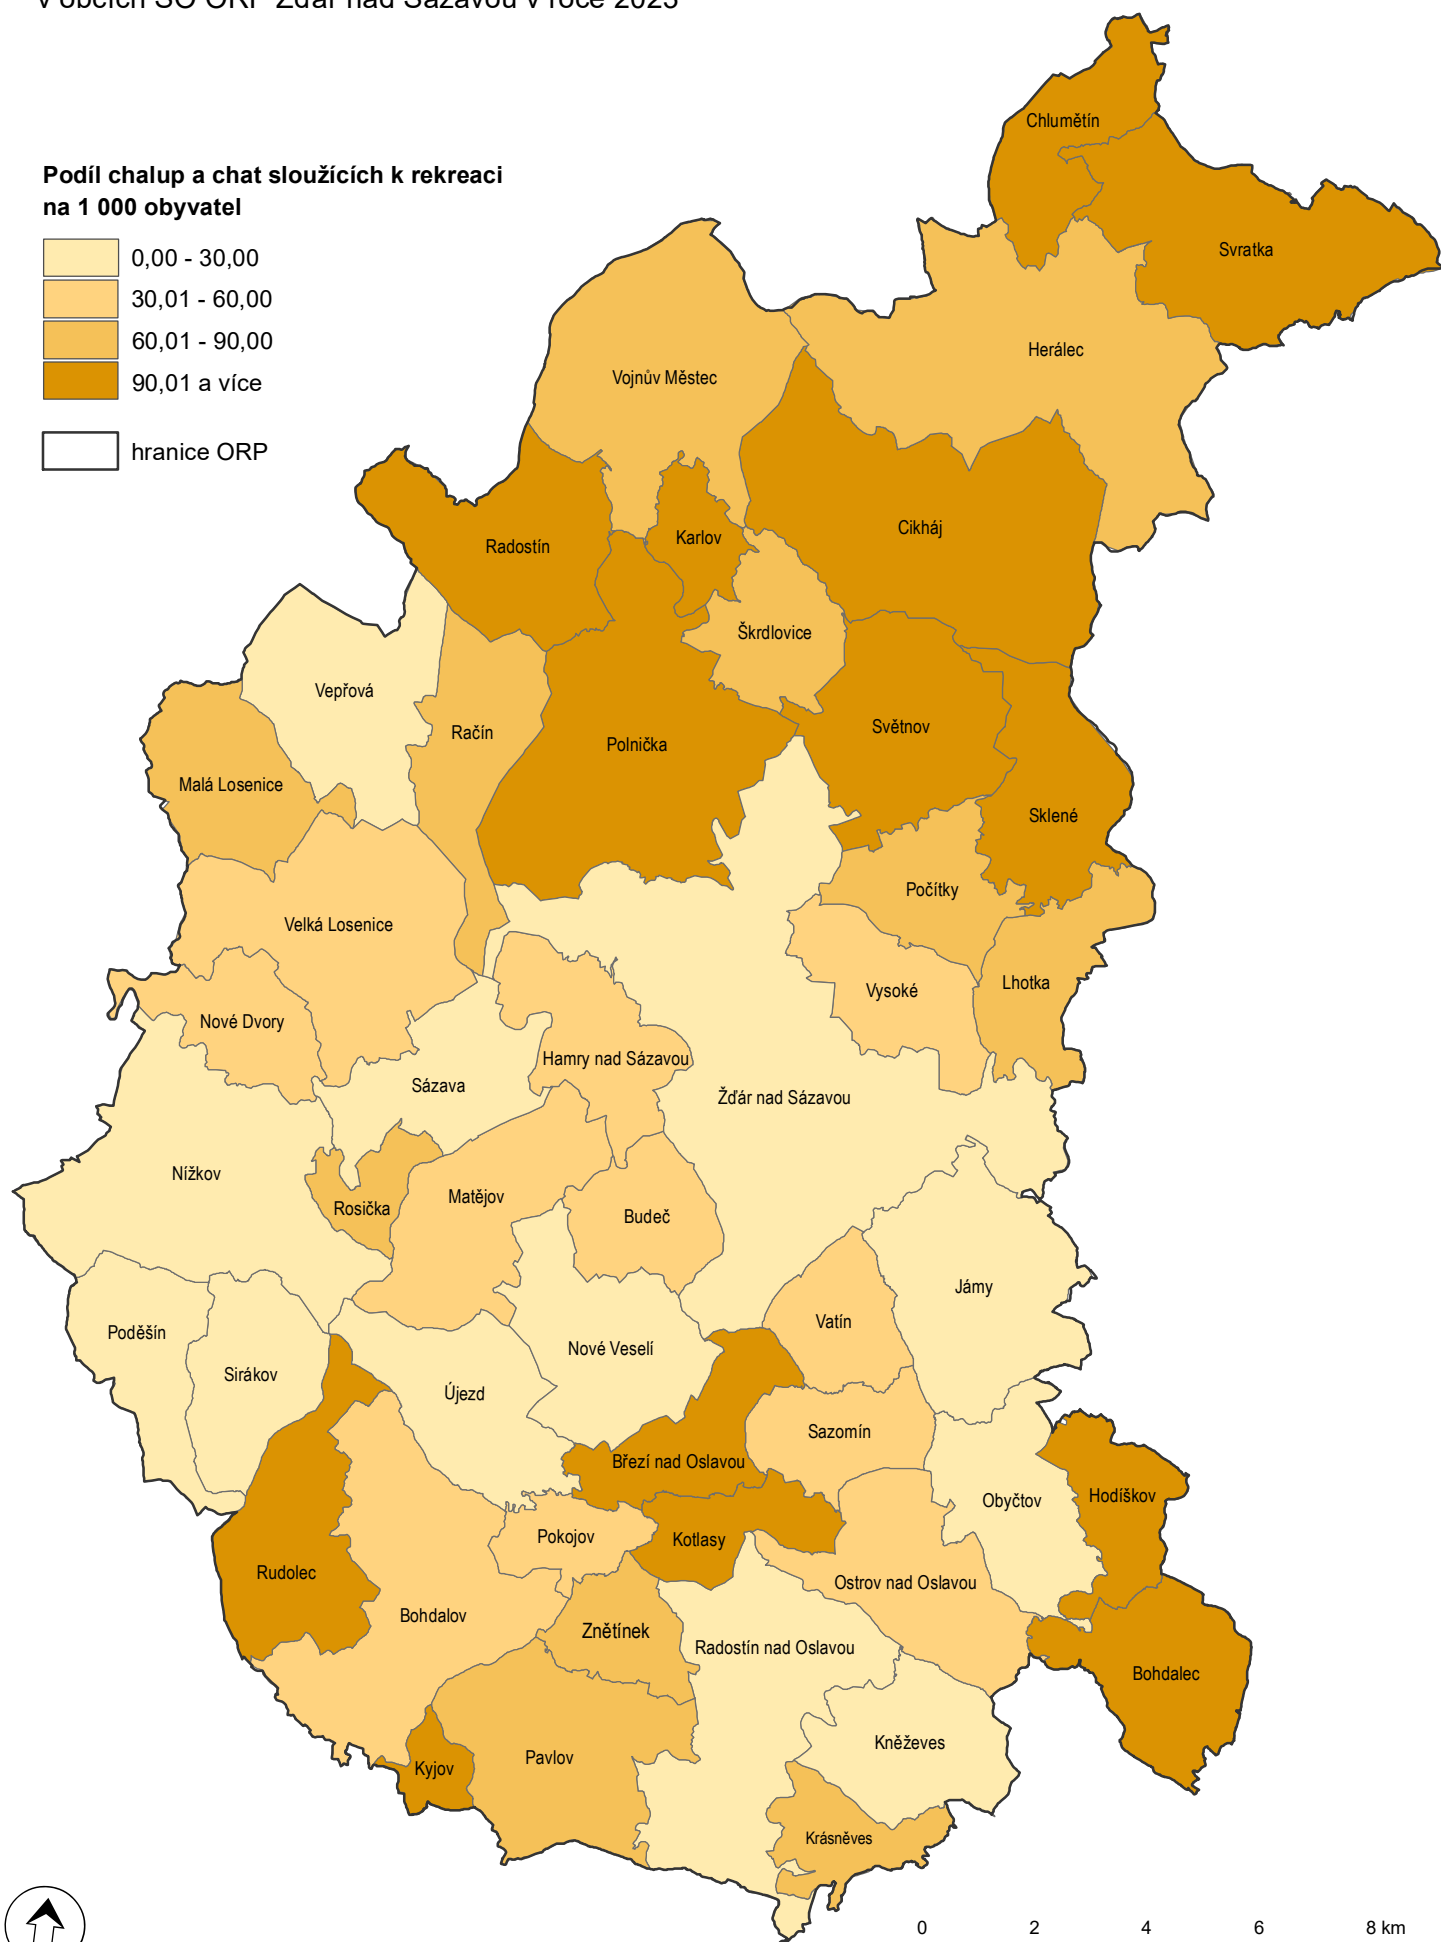

OBJEKTY SLOUŽÍCÍ K REKREACI

v obcích SO ORP Žďár nad Sázavou v roce 2023

Podíl chalup a chat sloužících k rekreaci
na 1 000 obyvatel

 hranice ORP

Zdroj: Český statistický úřad, Praha