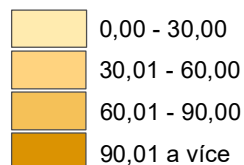

OBJEKTY SLOUŽÍCÍ K REKREACI

v obcích SO ORP Žďár nad Sázavou v roce 2023

Podíl chalup a chat sloužících k rekreaci
na 1 000 obyvatel

 hranice ORP

Zdroj: Český statistický úřad, Praha