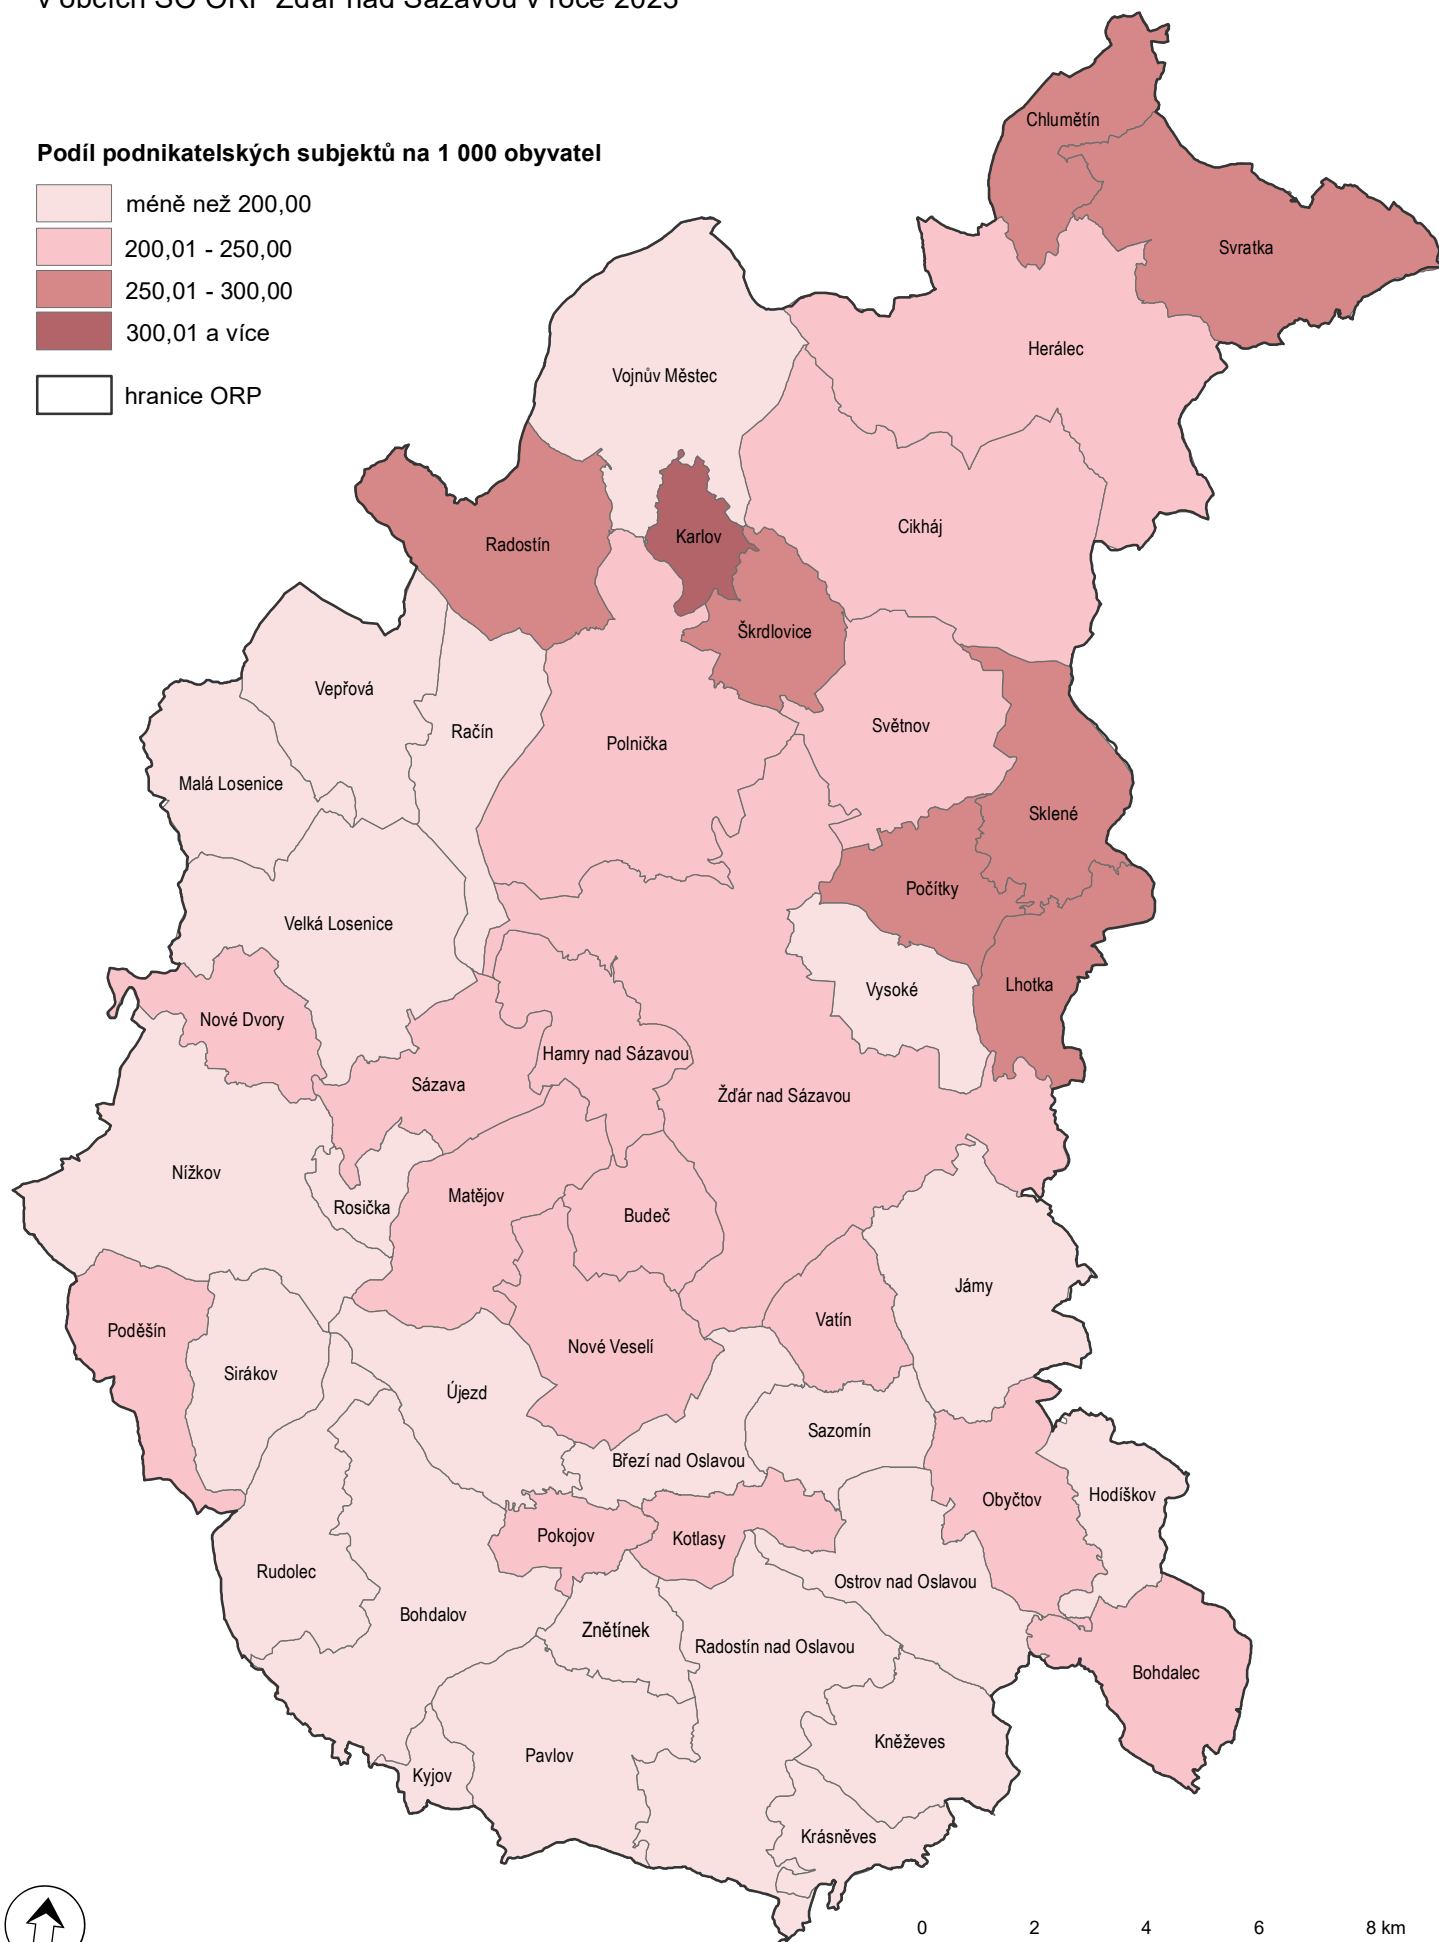

PODNIKATELSKÉ SUBJEKTY

v obcích SO ORP Žďár nad Sázavou v roce 2023

Podíl podnikatelských subjektů na 1 000 obyvatel

 hranice ORP

Zdroj: Český statistický úřad, Praha