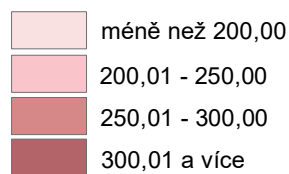

PODNIKATELSKÉ SUBJEKTY

v obcích SO ORP Žďár nad Sázavou v roce 2023

Podíl podnikatelských subjektů na 1 000 obyvatel

 hranice ORP

Zdroj: Český statistický úřad, Praha