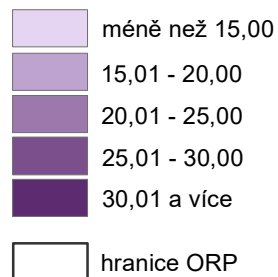

PRACOVNÍCI V TERCIÉRU

v obcích SO ORP Žďár nad Sázavou v roce 2021

Podíl ekonomicky aktivních obyvatel
zaměstnaných v terciéru (%)

Zdroj: Český statistický úřad, Praha