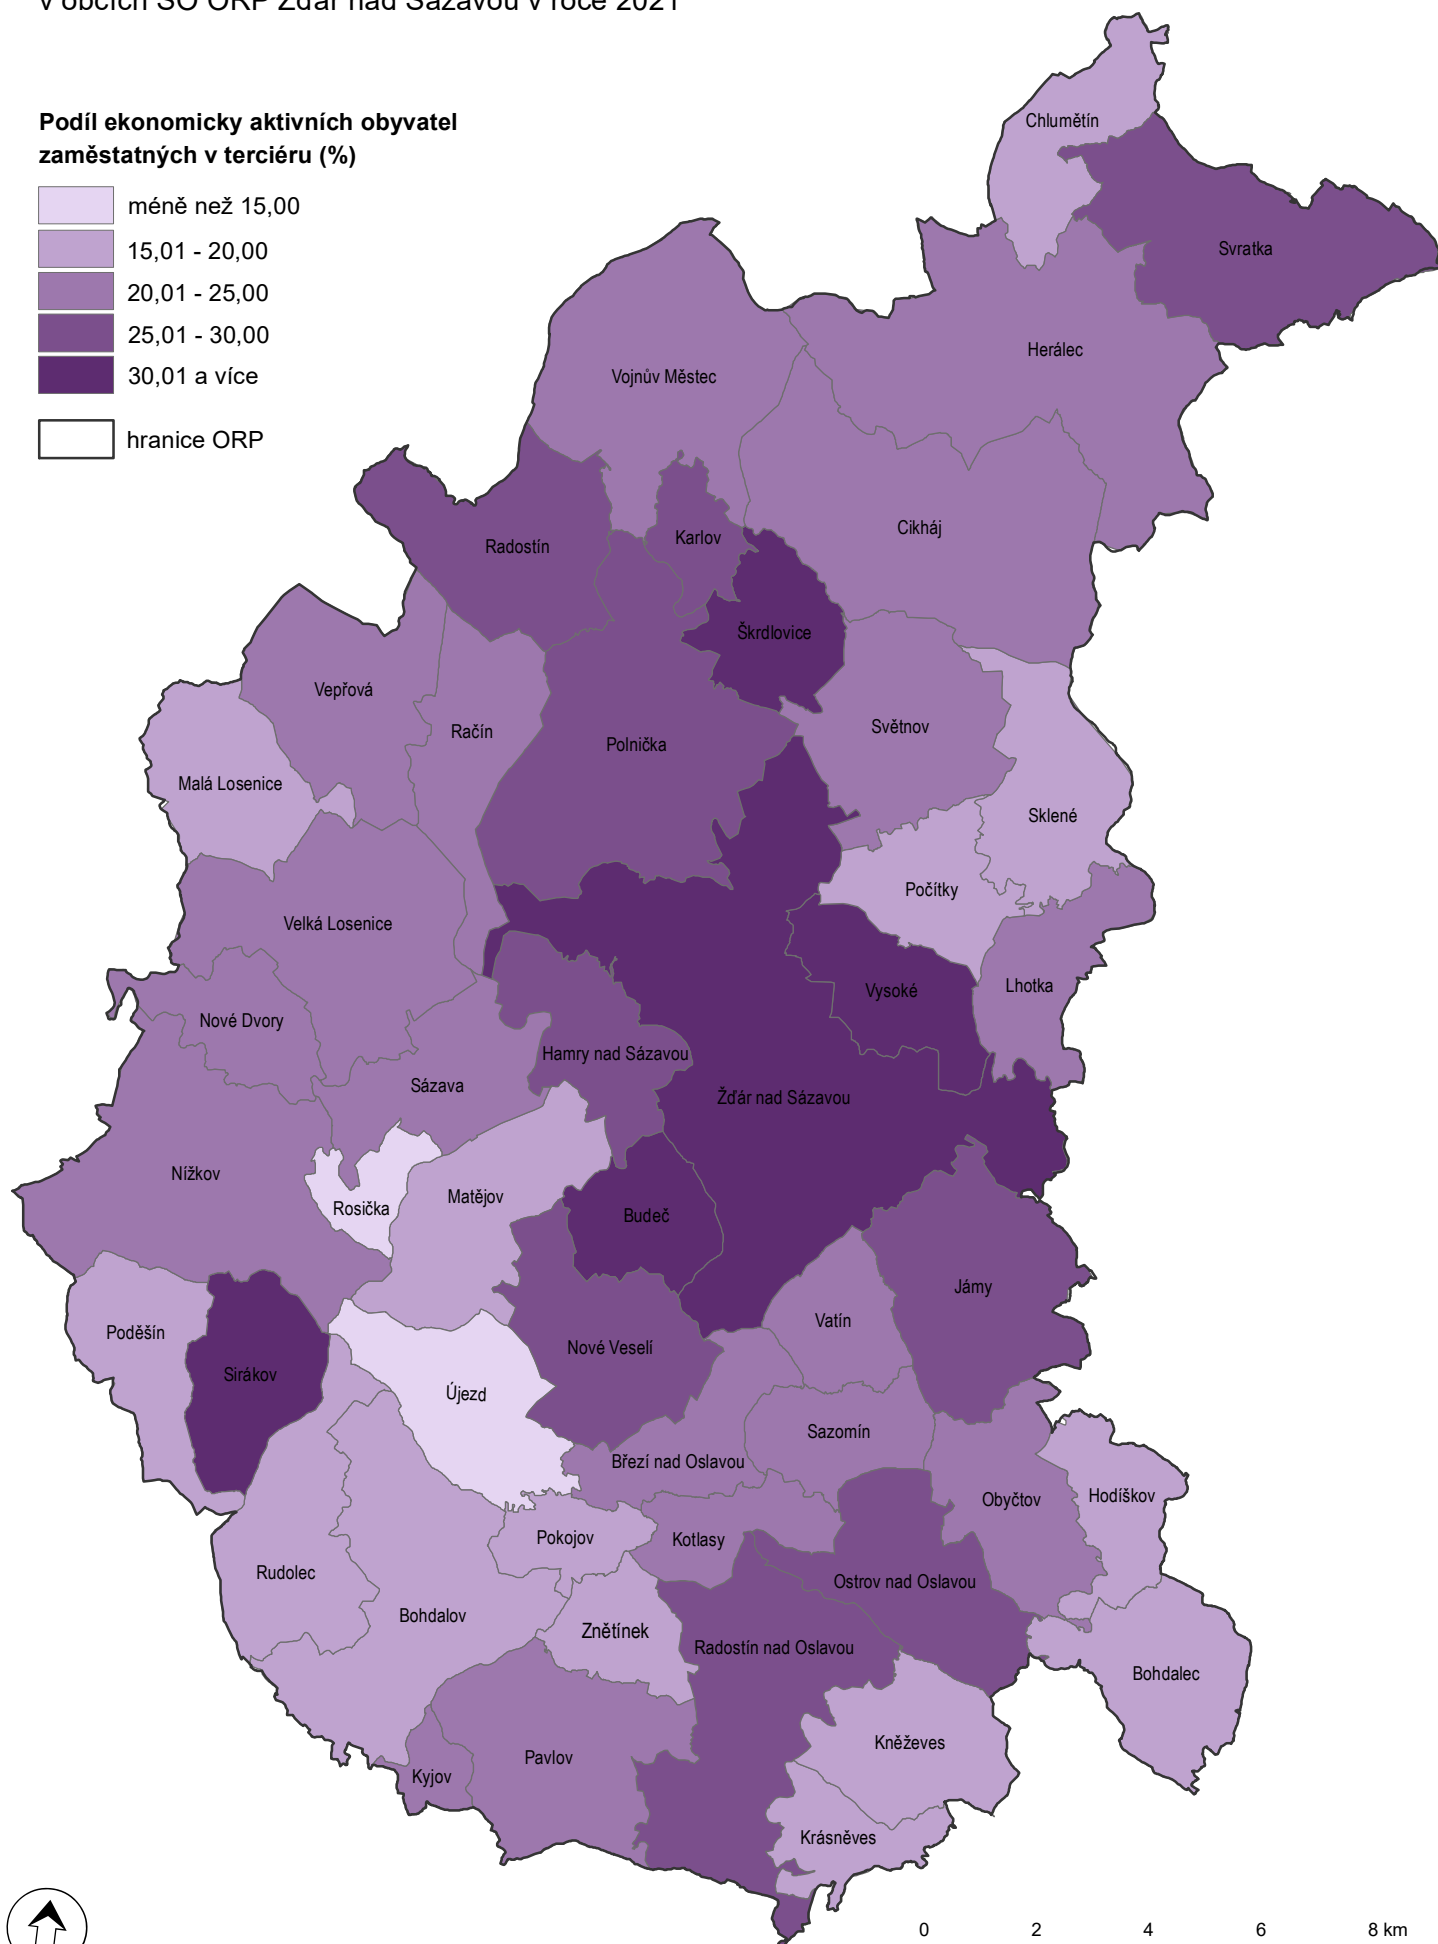

PRACOVNÍCI V TERCIÉRU

v obcích SO ORP Žďár nad Sázavou v roce 2021

Podíl ekonomicky aktivních obyvatel
zaměstnaných v terciéru (%)

Zdroj: Český statistický úřad, Praha