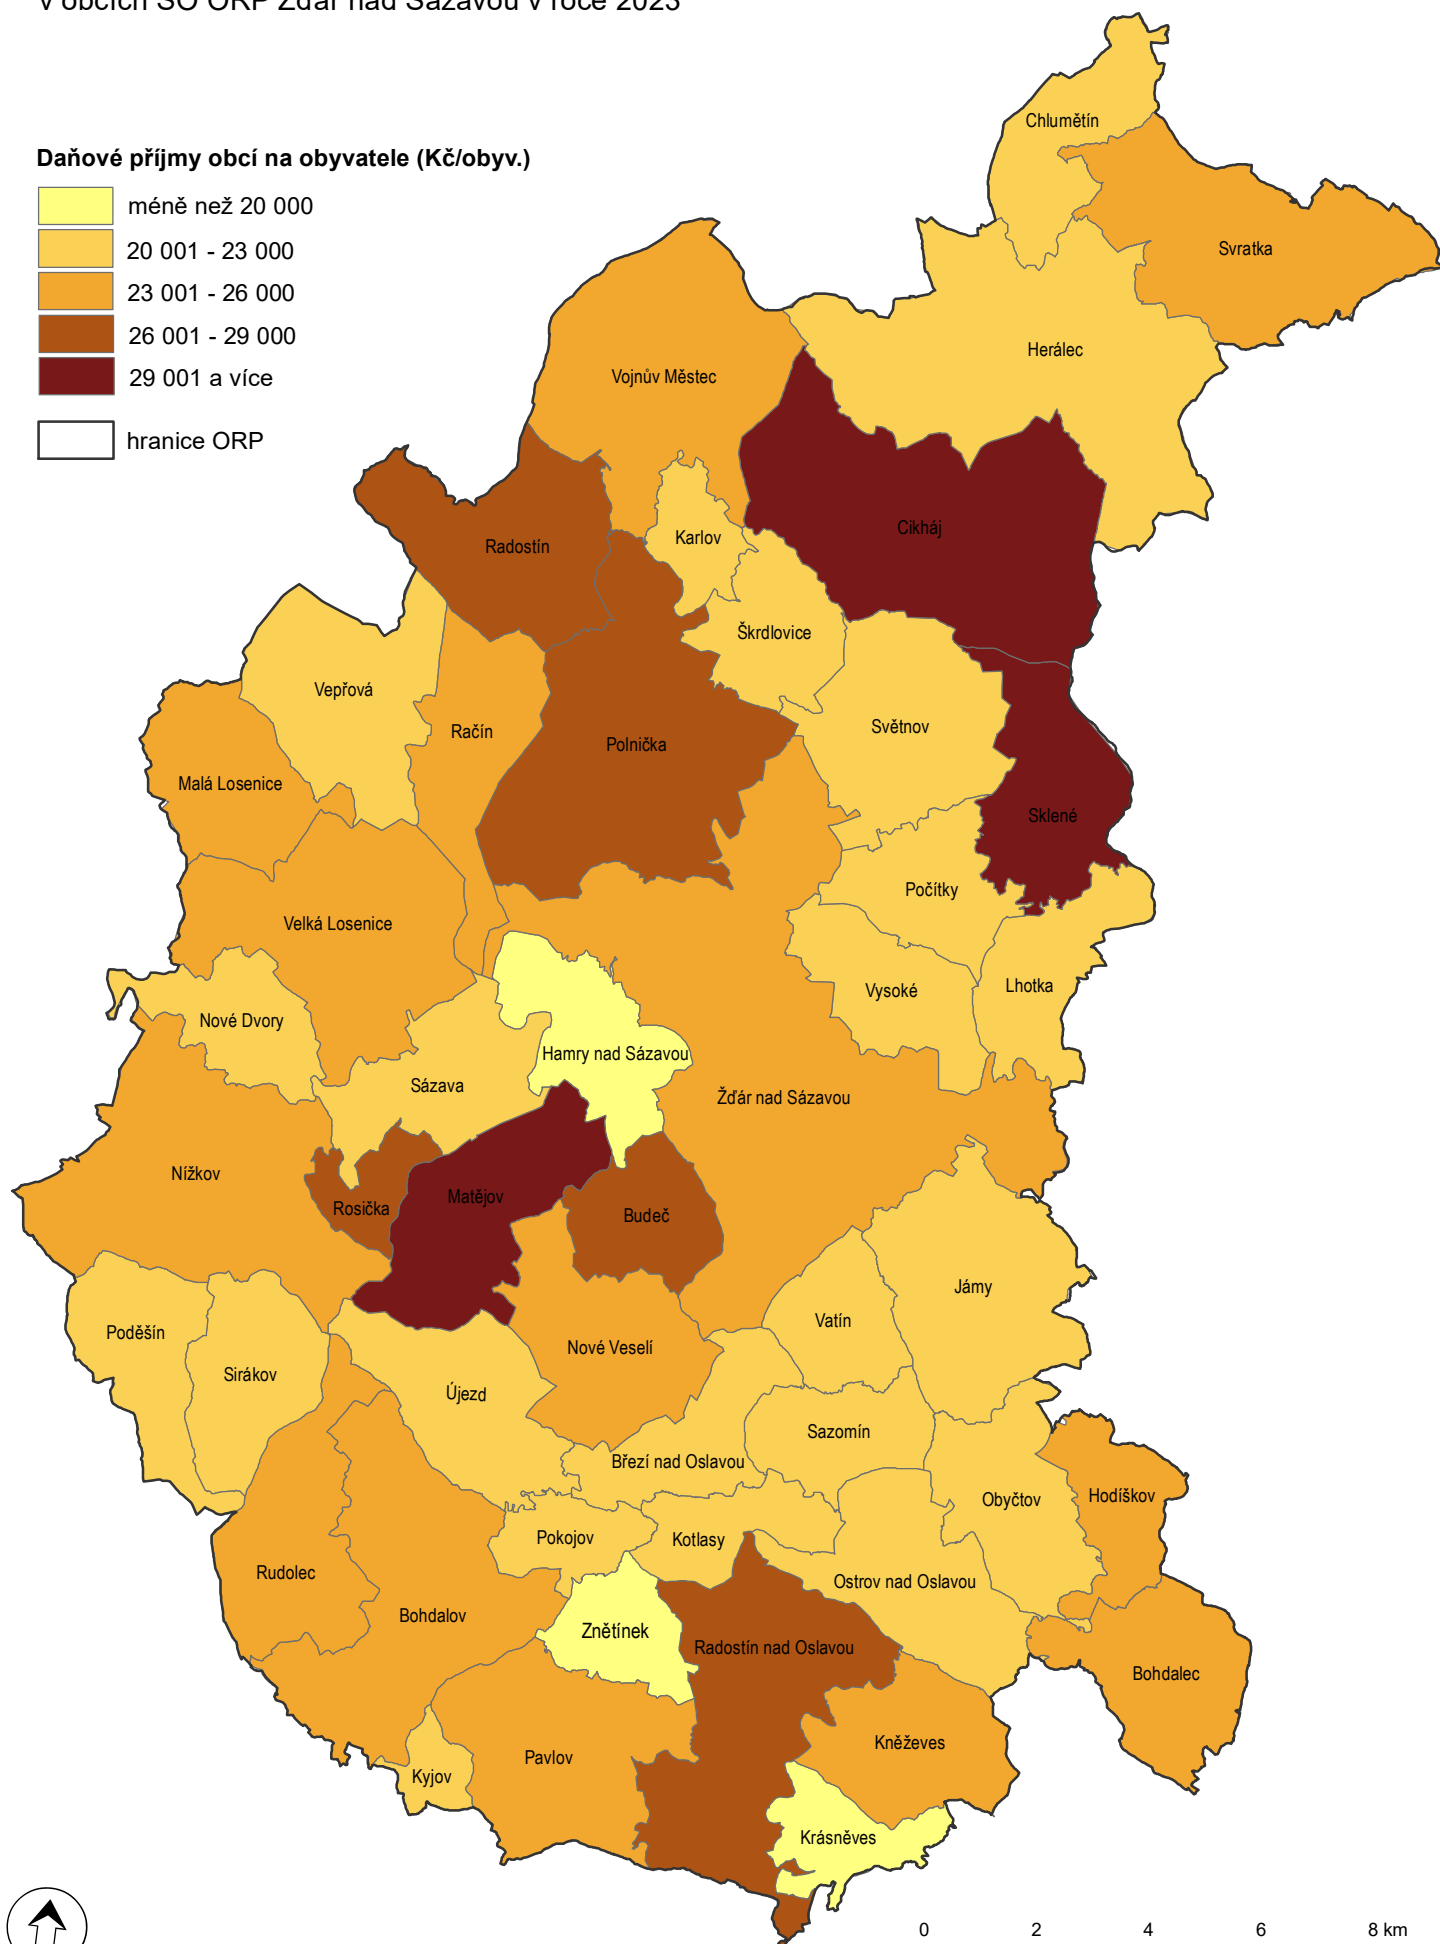

DAŇOVÁ VÝTĚŽNOST

v obcích SO ORP Žďár nad Sázavou v roce 2023

Daňové příjmy obcí na obyvatele (Kč/obyv.)

Zdroj: Český statistický úřad, Praha