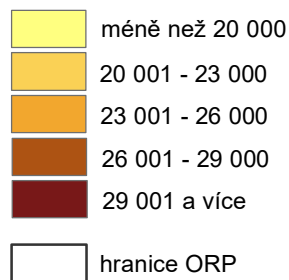

DAŇOVÁ VÝTĚŽNOST

v obcích SO ORP Žďár nad Sázavou v roce 2023

Daňové příjmy obcí na obyvatele (Kč/obyv.)

Zdroj: Český statistický úřad, Praha