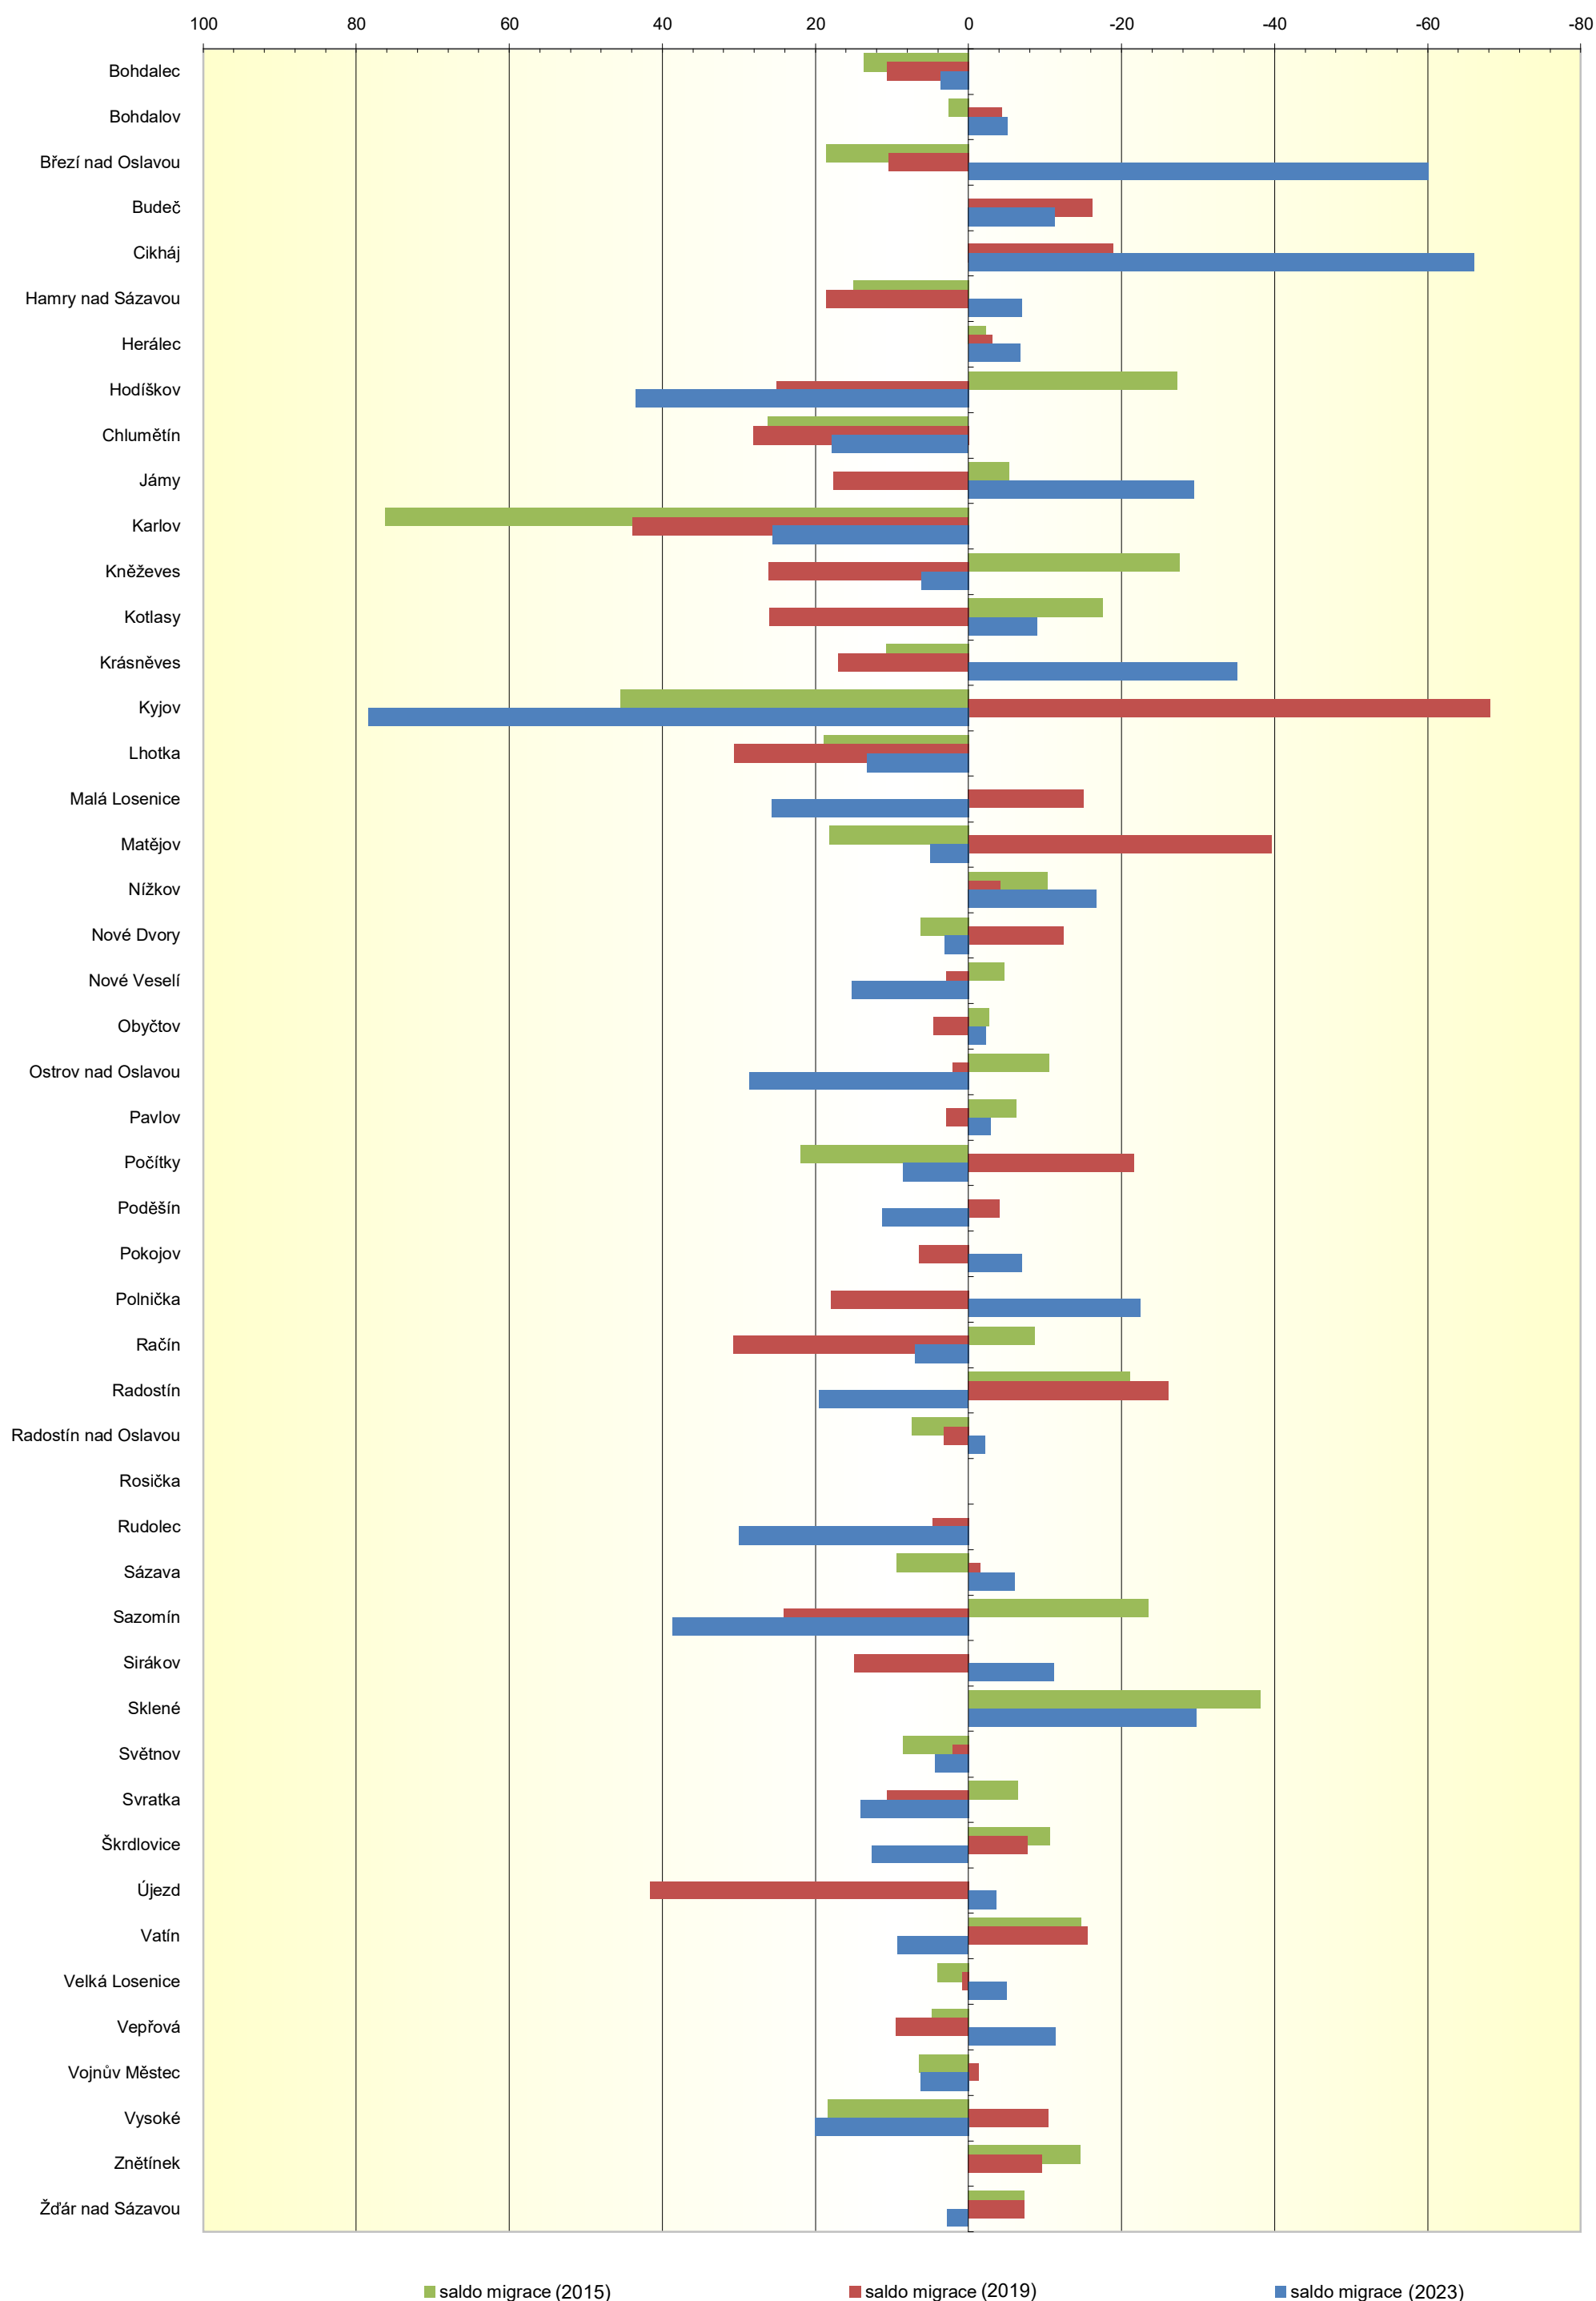

SALDO MIGRACE na 1 000 obyv.
obcí SO ORP Žďár nad Sázavou v roce 2015, 2019 a 2023

■ saldo migrace (2015)

■ saldo migrace (2019)

■ saldo migrace (2023)