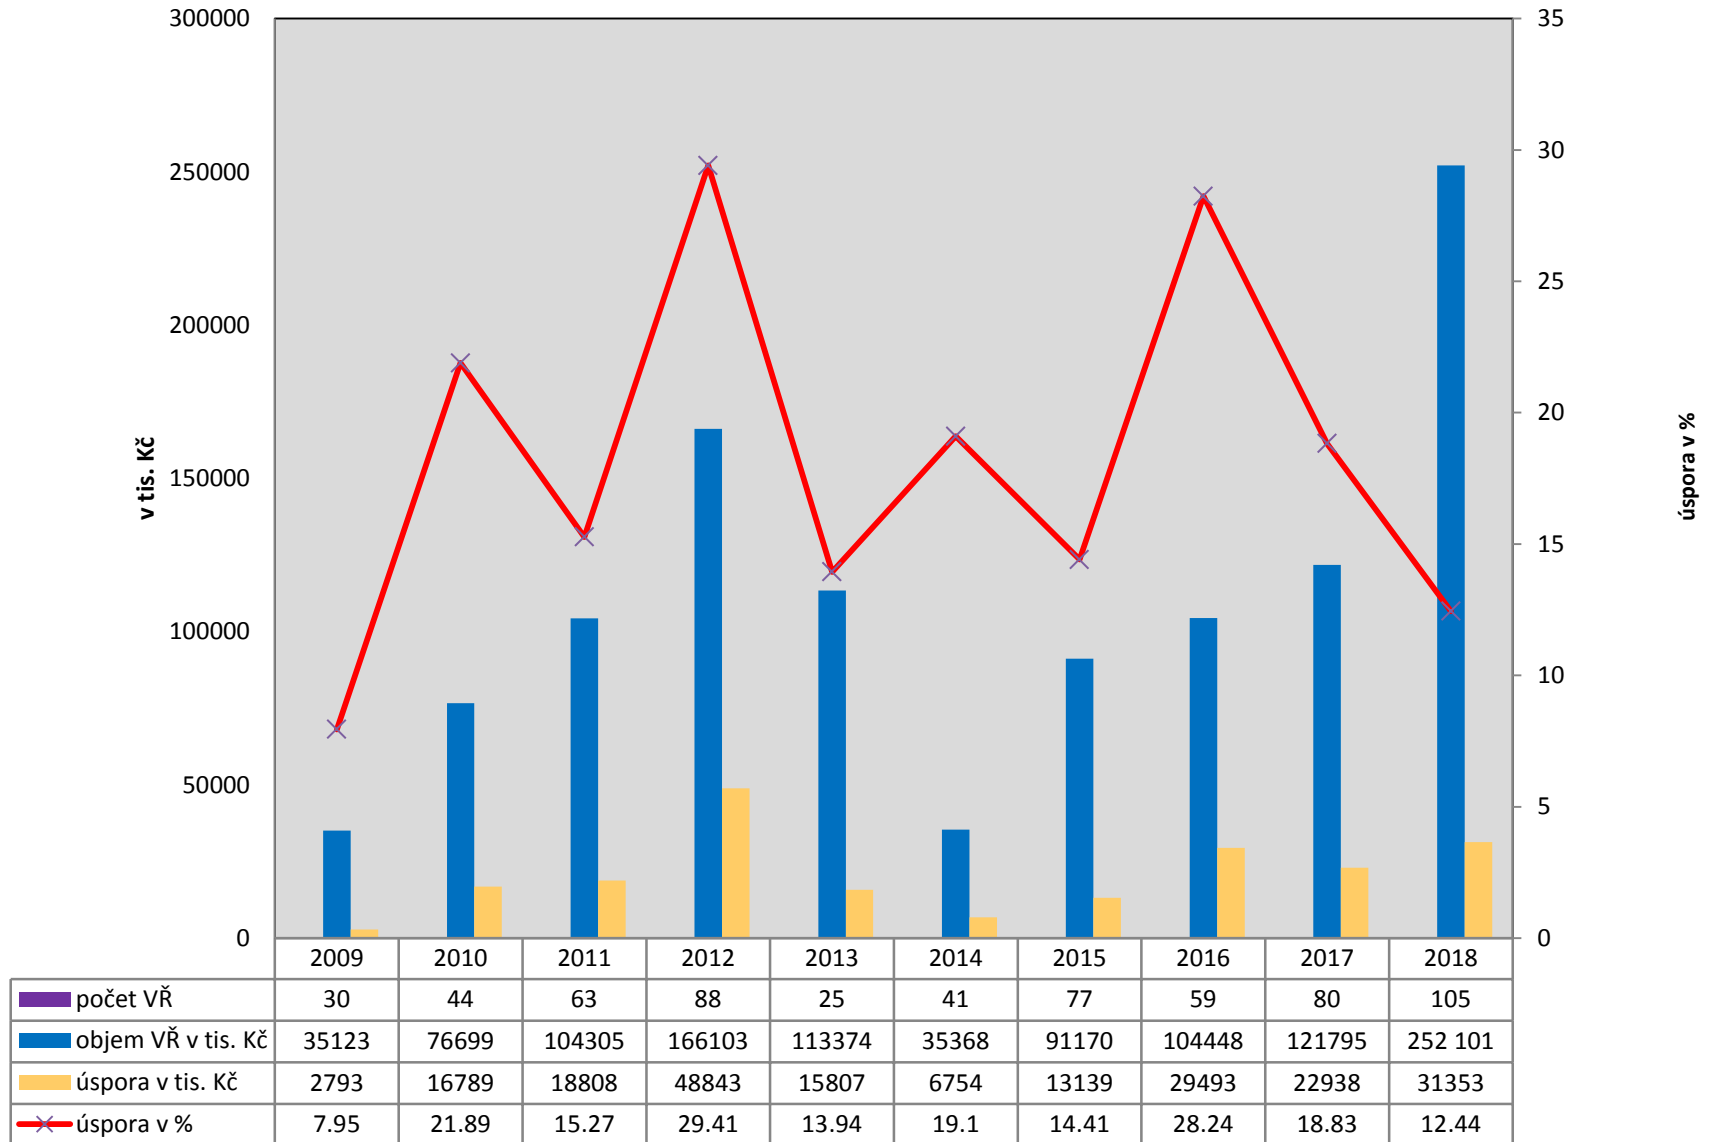

## Elektronizace VŘ ve Žďáře nad Sázavou

*Od roku 2012 se evidují VŘ garantovaná Městským úřadem, příspěvkovými organizacemi a organizačními složkami*