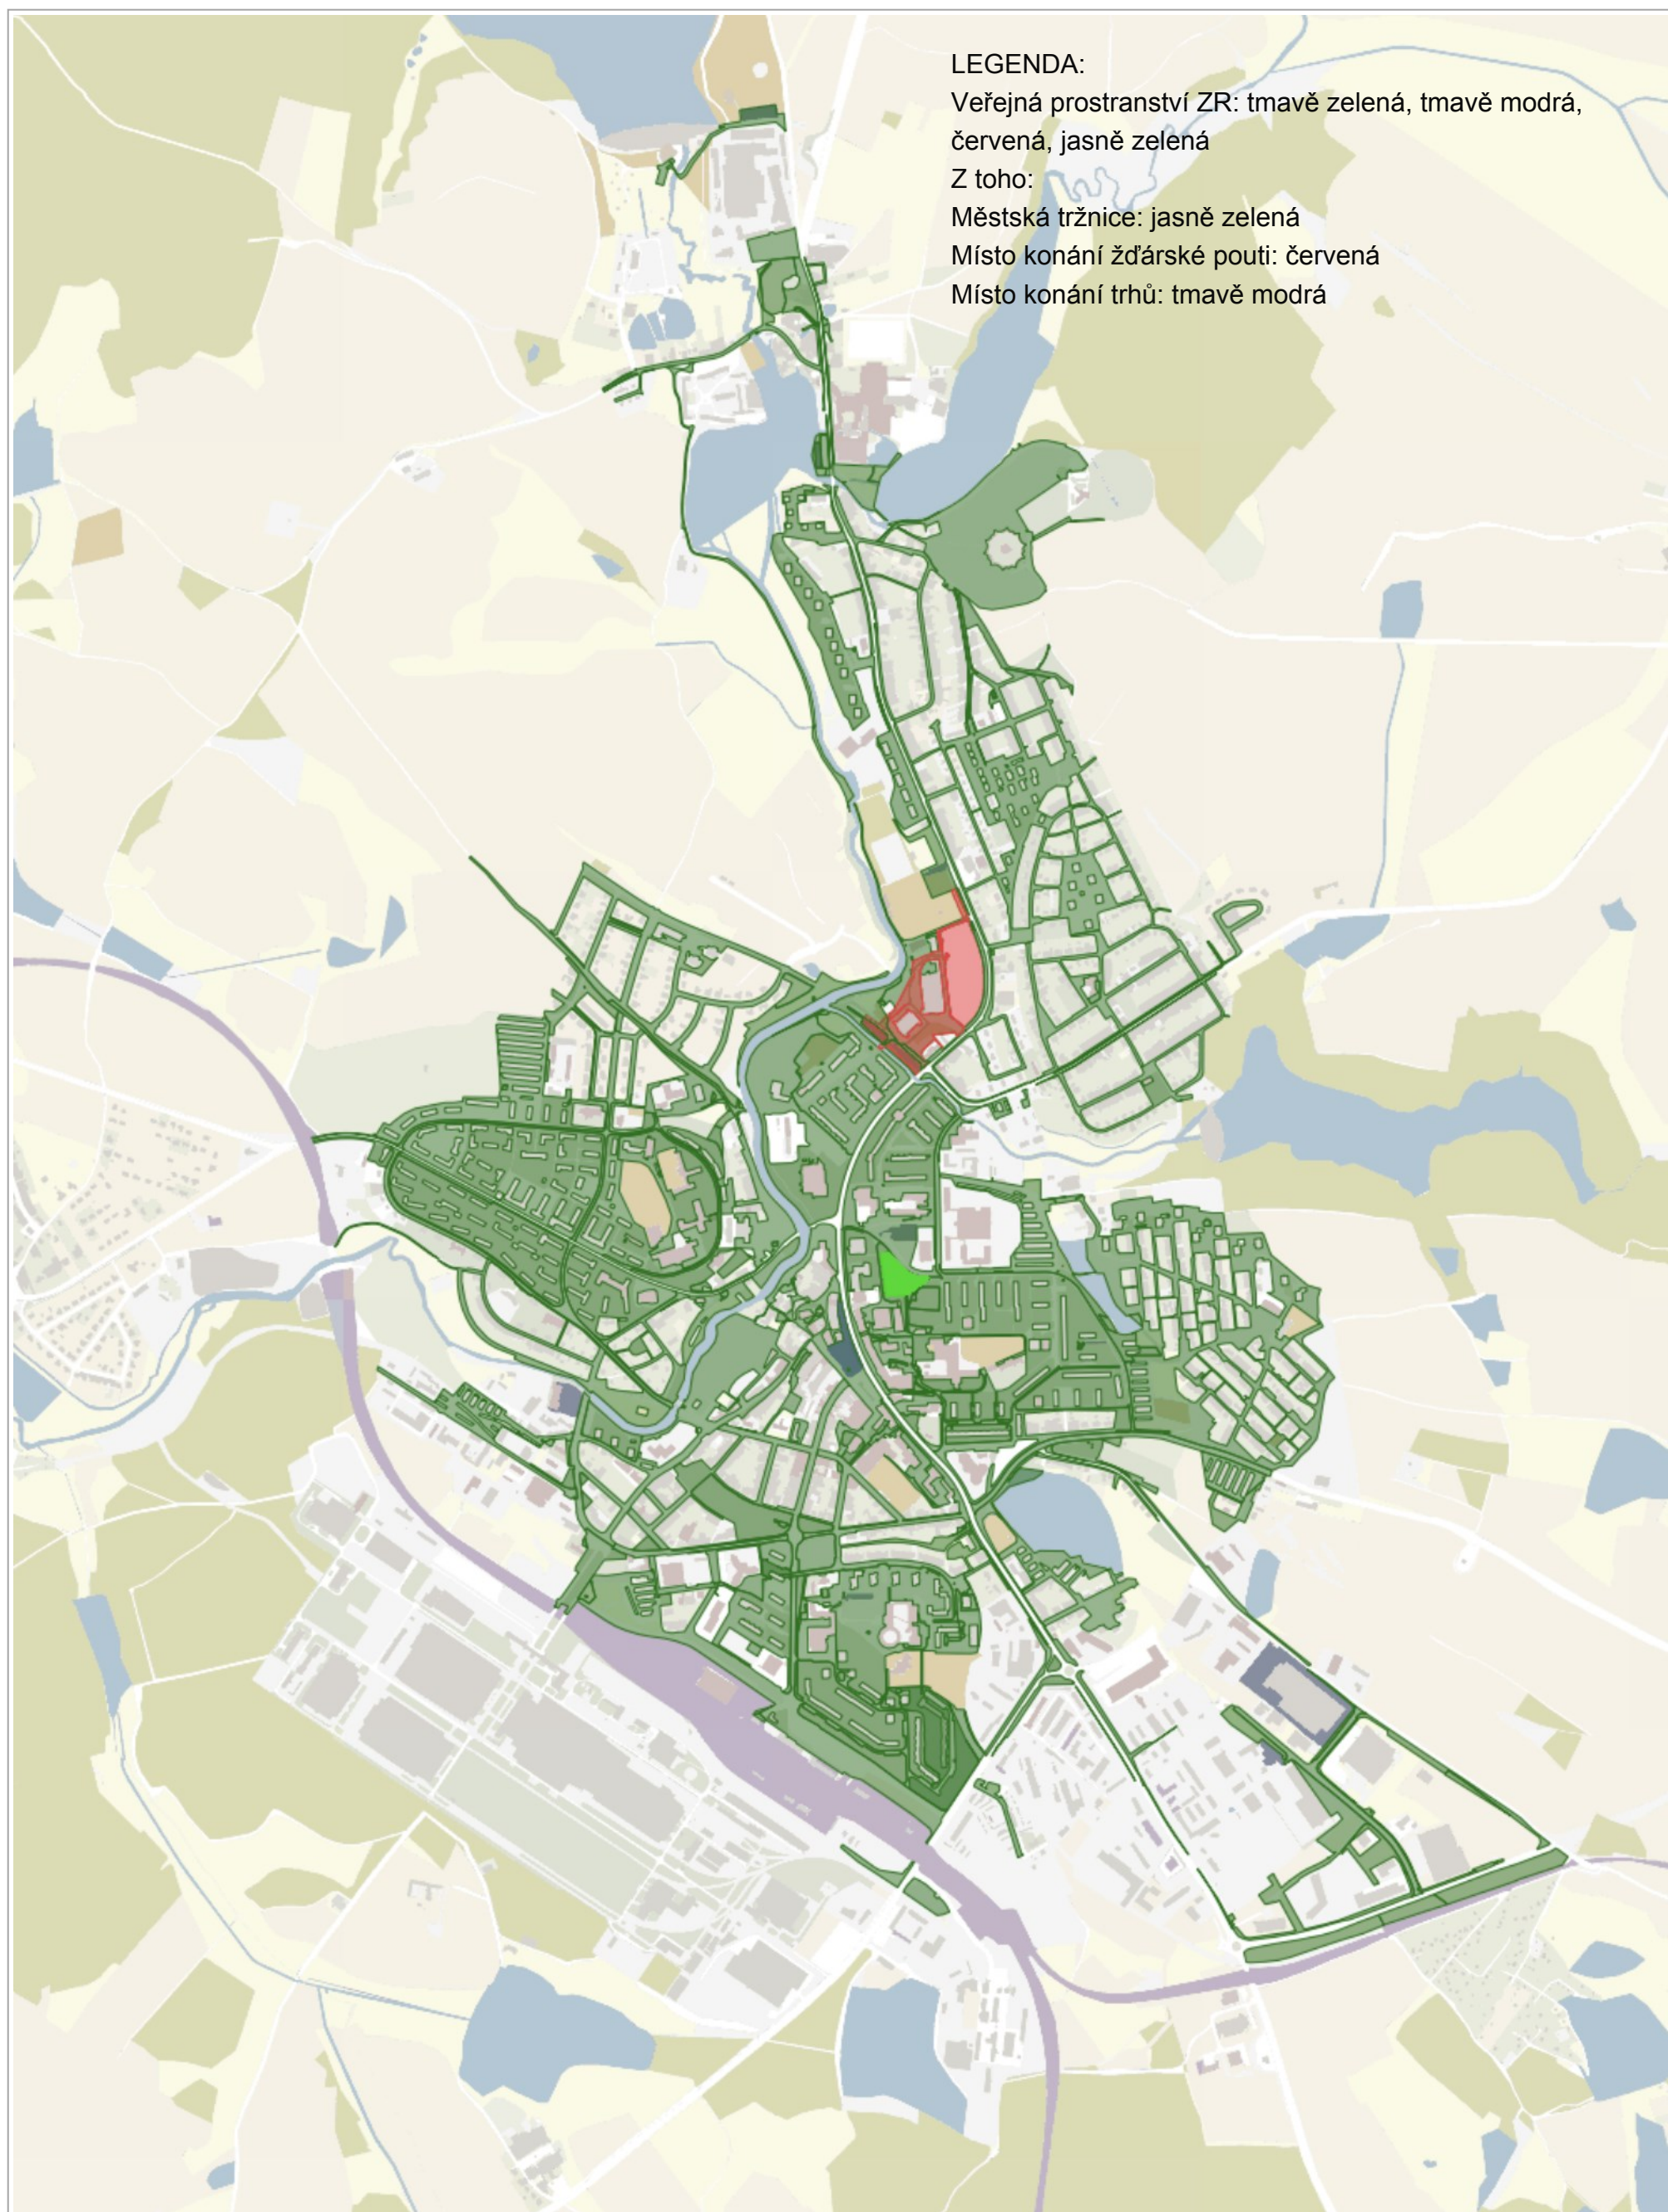

## Veřejné prostranství ZR 1. zóna

### LEGENDA:

Veřejná prostranství ZR: tmavě zelená, tmavě modrá, červená, jasně zelená

Z toho:

Městská tržnice: jasně zelená

Místo konání žďárské pouti: červená

Místo konání trhů: tmavě modrá

500 m

1 : 15 000