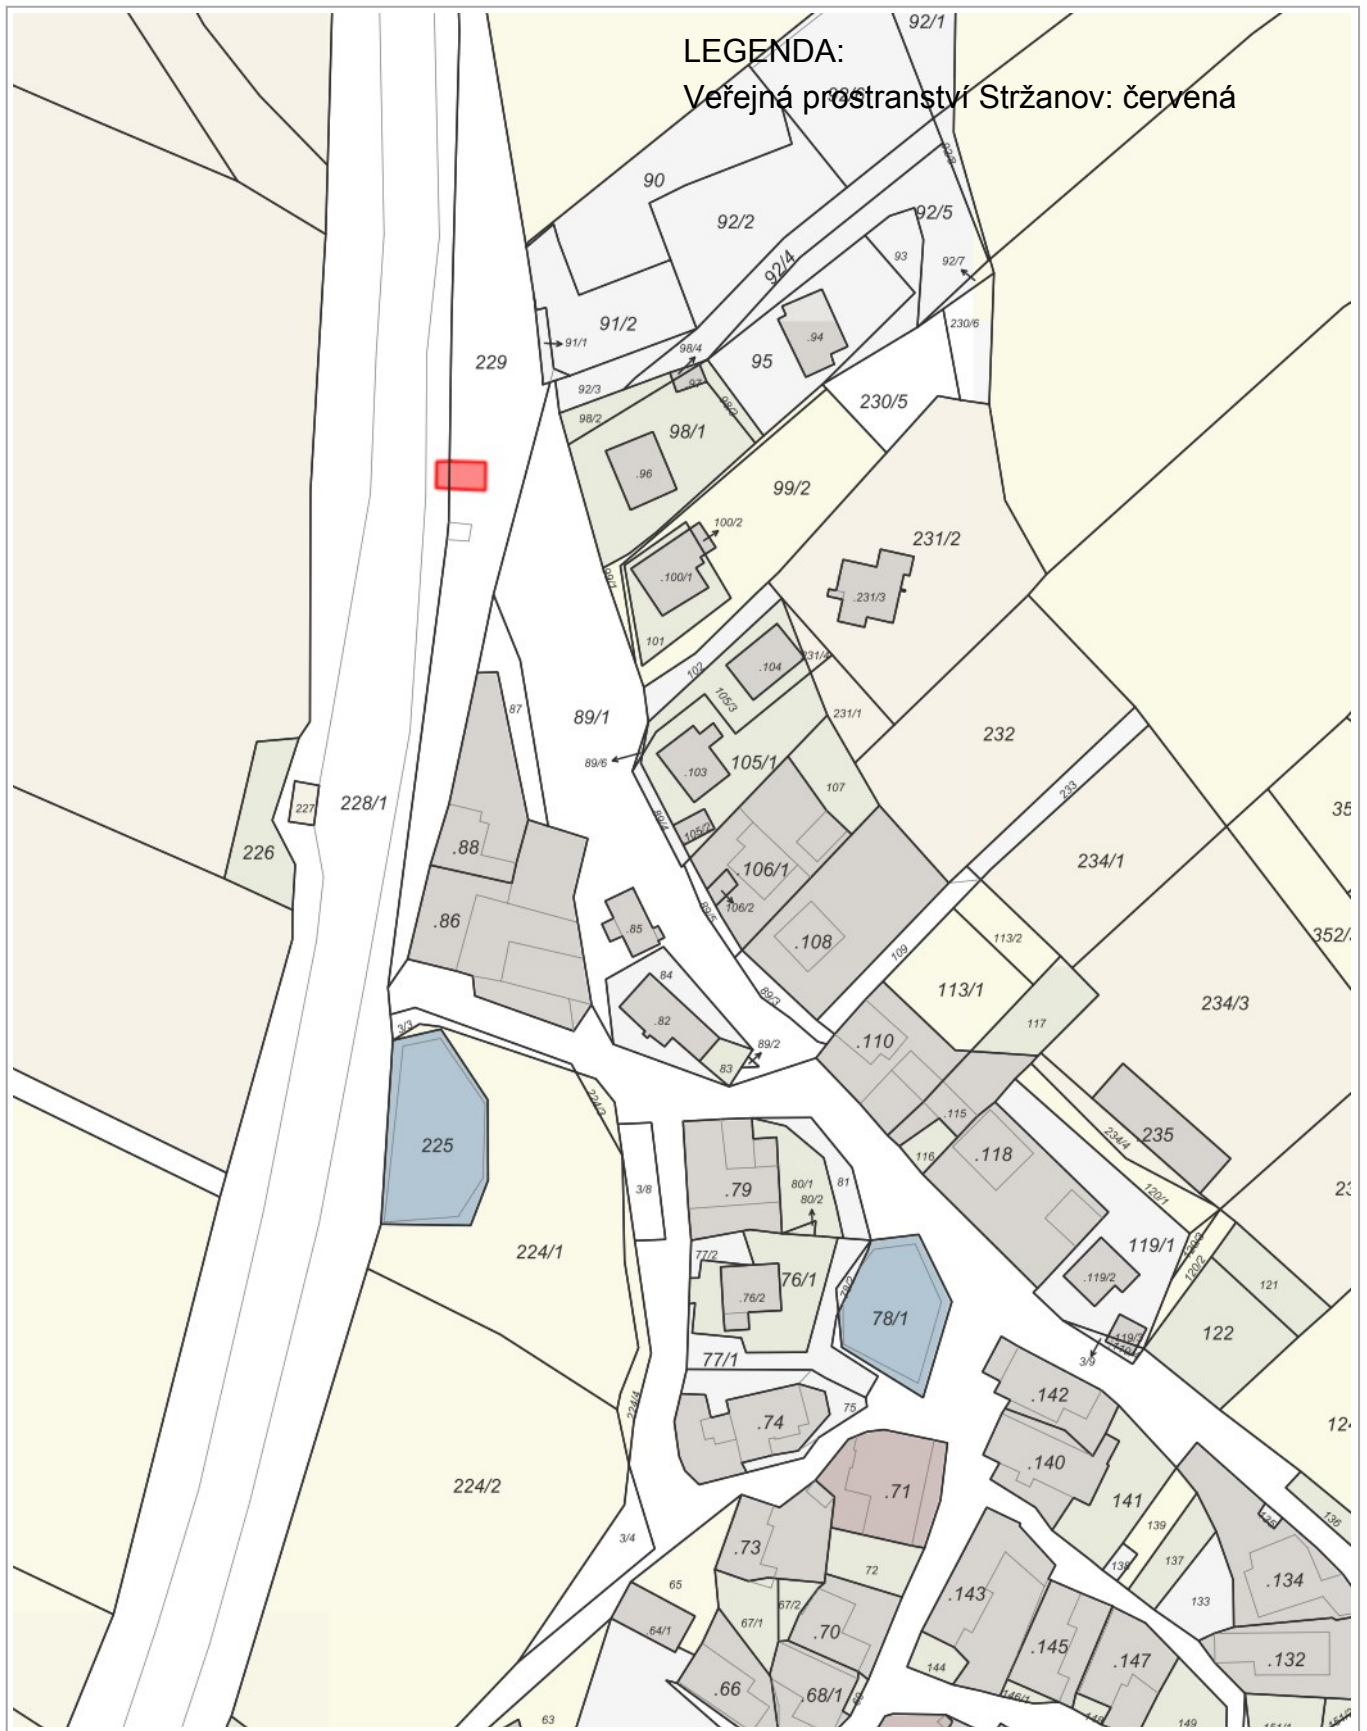

# Veřejné prostranství ZR 2. zóna

50 m

1 : 1 500

Katastr: © ČÚZK

Vytištěno v mapovém řešení Spinbox společnosti © T-MAPY